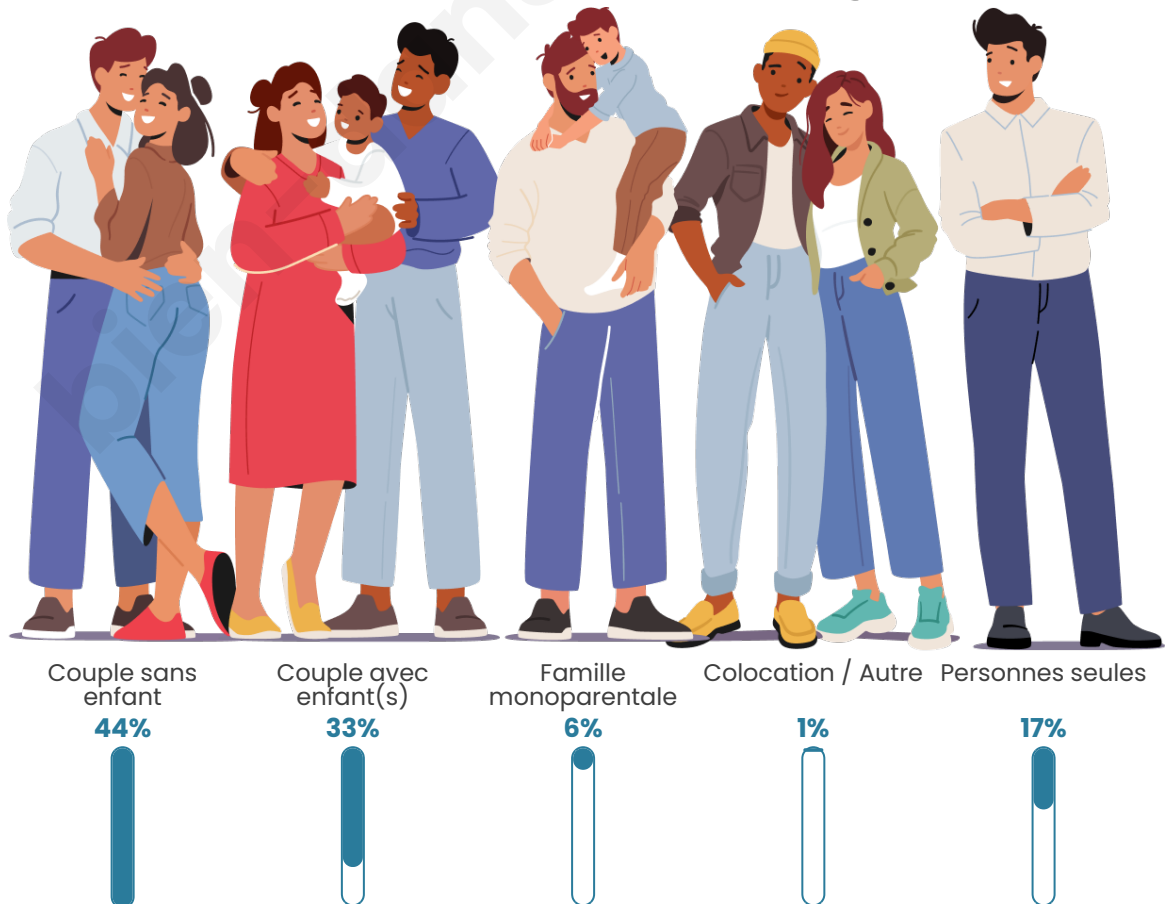

Tranche d'âge

Activité professionnelle

Niveau de diplôme

Composition des ménages

Profils électoraux

Premier tour

	Emmanuel MACRON	31.88 %
	Jean-Luc MÉLENCHON	17.97 %
	Marine LE PEN	15.07 %
	Éric ZEMMOUR	11.88 %
	Valérie PÉCRESE	7.83 %
	Nicolas DUPONT- AIGNAN	4.06 %
	Yannick JADOT	3.48 %
	Jean LASSALLE	2.32 %
	Anne HIDALGO	2.32 %
	Fabien ROUSSEL	2.03 %
	Nathalie ARTHAUD	1.16 %
	Philippe POUTOU	0.00 %