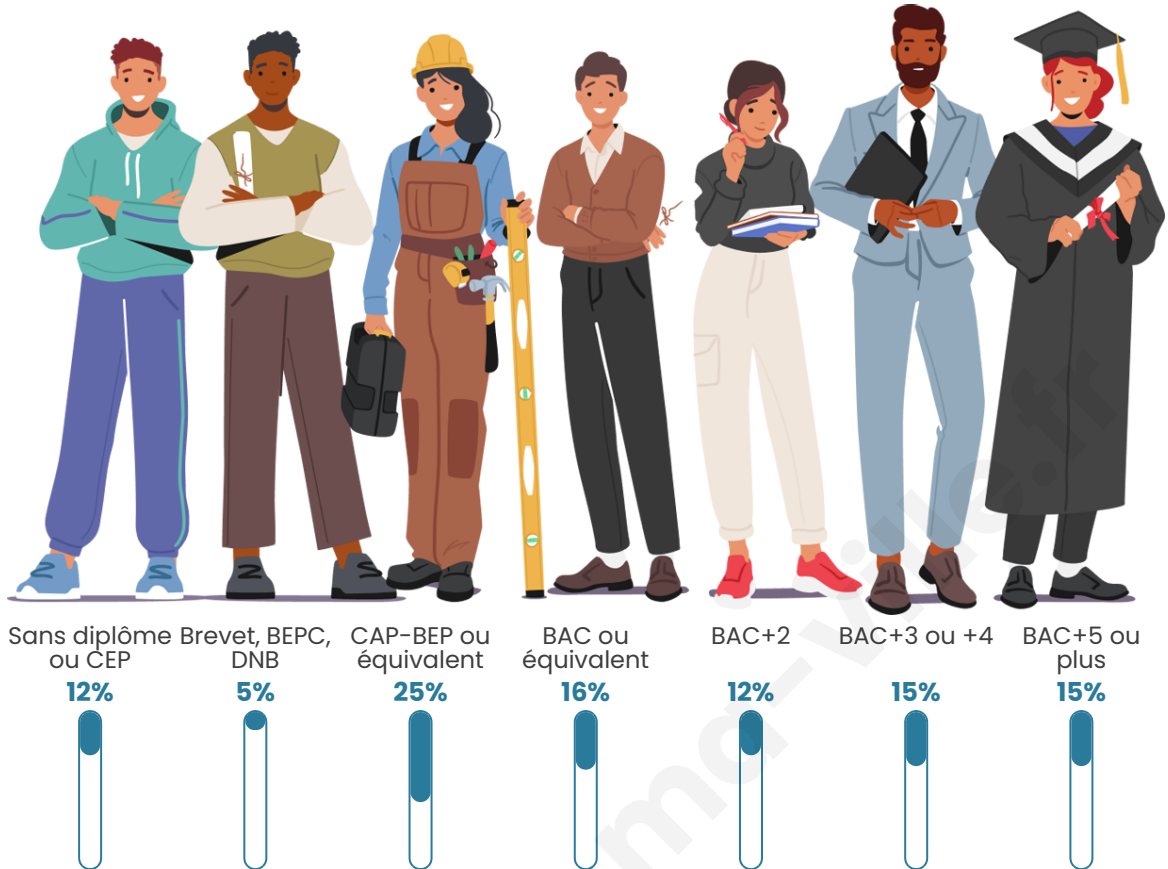

Tranche d'âge

Activité professionnelle

Niveau de diplôme

Composition des ménages

Profils électoraux

Premier tour

	Emmanuel MACRON	31.88 %
	Jean-Luc MÉLENCHON	17.97 %
	Marine LE PEN	15.07 %
	Éric ZEMMOUR	11.88 %
	Valérie PÉCRESE	7.83 %
	Nicolas DUPONT- AIGNAN	4.06 %
	Yannick JADOT	3.48 %
	Jean LASSALLE	2.32 %
	Anne HIDALGO	2.32 %
	Fabien ROUSSEL	2.03 %
	Nathalie ARTHAUD	1.16 %
	Philippe POUTOU	0.00 %