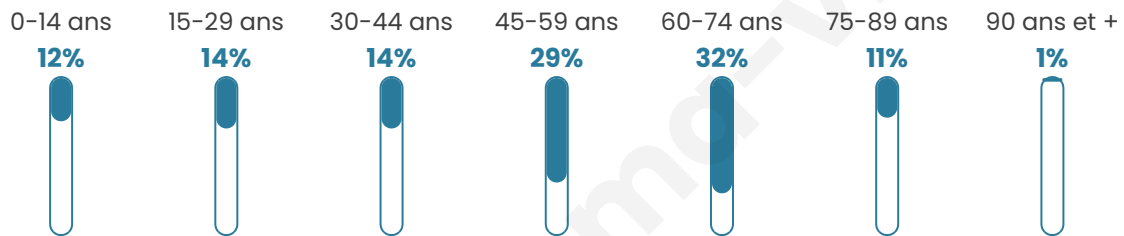

Version web

Ville de Giverny

Présenté par

BIEN dans
ma **VILLE** 

Sommaire

Situation géographique	3
Statistiques sur la population	4
Evolution du nombre d'habitants	4
Tranche d'âge	5
0-14 ans	5
15-29 ans	5
30-44 ans	5
45-59 ans	5
60-74 ans	5
75-89 ans	5
90 ans et +	5
Activité professionnelle	5
Agriculteurs	5
Artisans, Commerçants	5
Cadres et sup.	5
Professions intermédiaires	5
Employé	5
Ouvrier	5
Retraité	5
Autres	5
Niveau de diplôme	6
Sans diplôme ou CEP	6
Brevet, BEPC, DNB	6
CAP-BEP ou équivalent	6
BAC ou équivalent	6
BAC+2	6
BAC+3 ou +4	6
BAC+5 ou plus	6
Composition des ménages	6
Couple sans enfant	6
Couple avec enfant(s)	6
Famille monoparentale	6
Colocation / Autre	6
Personnes seules	6
Profil électoraux	7
Premier tour	7
Sécurité	8
Evolution du nombre d'infractions	8
Pour comparer	9
Services à la population	10
Commerce	10
Éducation	10
Villes autour de Giverny	11
Avis sur la ville de Giverny	12
Moyenne par critère	12
Villes autour de Giverny	12
Répartition des avis par note	12
Répartition des avis par note	12

Situation géographique

i Informations clés

- **Région** : Normandie
- **Département** : Eure
- **Code postal** : 27620
- **Superficie** : 6 km²

Statistiques sur la population

Nombre d'habitants

430

Age moyen

49 ans

Pop active

45.6%

Taux chômage

7.4%

Pop densité

72 h/km²

Revenu moyen

Tranche d'âge

Activité professionnelle

Niveau de diplôme

Composition des ménages

Profils électoraux

Premier tour

	Emmanuel MACRON	31.88 %
	Jean-Luc MÉLENCHON	17.97 %
	Marine LE PEN	15.07 %
	Éric ZEMMOUR	11.88 %
	Valérie PÉCRESE	7.83 %
	Nicolas DUPONT- AIGNAN	4.06 %
	Yannick JADOT	3.48 %
	Jean LASSALLE	2.32 %
	Anne HIDALGO	2.32 %
	Fabien ROUSSEL	2.03 %
	Nathalie ARTHAUD	1.16 %
	Philippe POUTOU	0.00 %