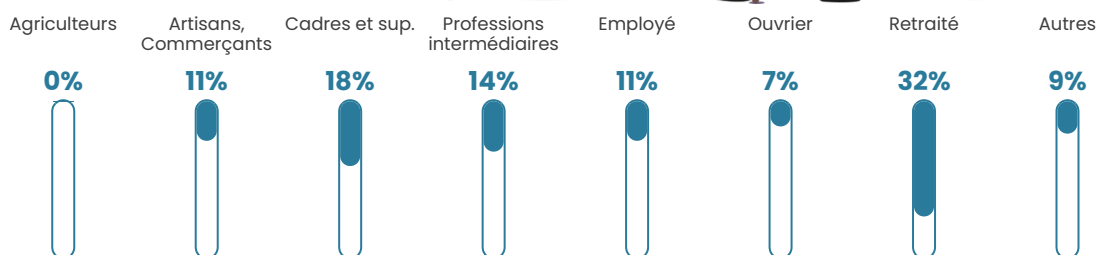

49 ans

Pop active

45.6%

Taux chômage

7.4%

Pop densité

72 h/km²

Revenu moyen

28 020 €/an

Evolution du nombre d'habitants

Sources : Institut national de la statistique et des études économiques (insee) selon Les dernières parutions officielles de 2024 portant sur les années 2020, 2021 et 2022.

Tranche d'âge

Activité professionnelle

Niveau de diplôme

Composition des ménages

Profils électoraux

Premier tour

	Emmanuel MACRON	31.88 %
	Jean-Luc MÉLENCHON	17.97 %
	Marine LE PEN	15.07 %
	Éric ZEMMOUR	11.88 %
	Valérie PÉCRESE	7.83 %
	Nicolas DUPONT- AIGNAN	4.06 %
	Yannick JADOT	3.48 %
	Jean LASSALLE	2.32 %
	Anne HIDALGO	2.32 %
	Fabien ROUSSEL	2.03 %
	Nathalie ARTHAUD	1.16 %
	Philippe POUTOU	0.00 %