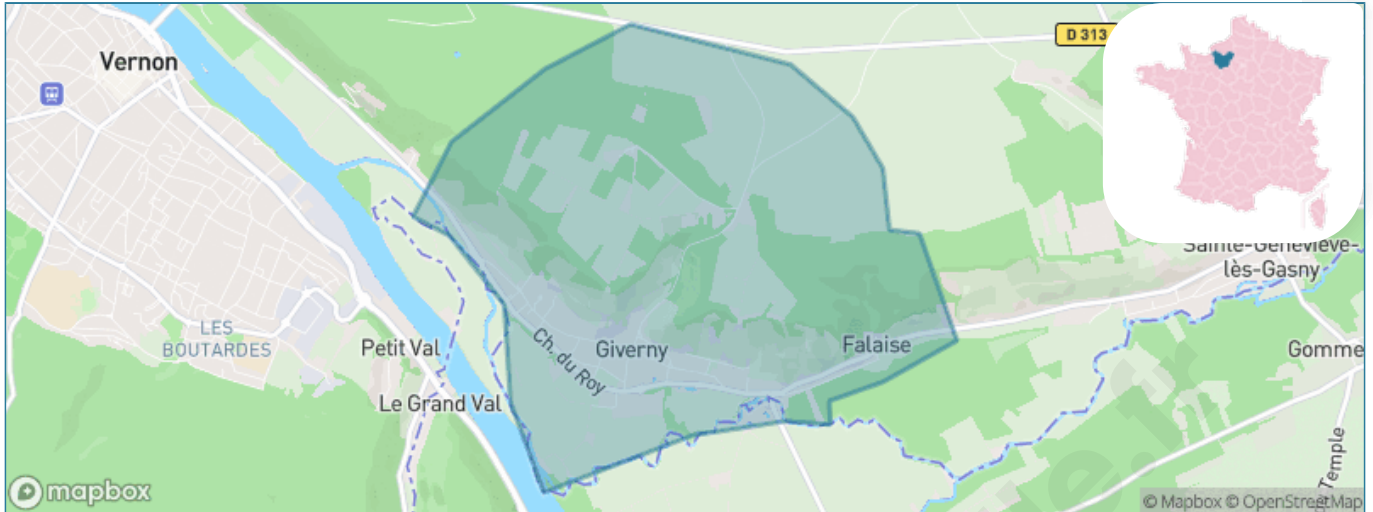

Version web

Ville de Giverny

Présenté par

BIEN dans
ma **VILLE** 

Sommaire

Situation géographique	3
Statistiques sur la population	4
Evolution du nombre d'habitants	4
Tranche d'âge	5
0-14 ans	5
15-29 ans	5
30-44 ans	5
45-59 ans	5
60-74 ans	5
75-89 ans	5
90 ans et +	5
Activité professionnelle	5
Agriculteurs	5
Artisans, Commerçants	5
Cadres et sup.	5
Professions intermédiaires	5
Employé	5
Ouvrier	5
Retraité	5
Autres	5
Niveau de diplôme	6
Sans diplôme ou CEP	6
Brevet, BEPC, DNB	6
CAP-BEP ou équivalent	6
BAC ou équivalent	6
BAC+2	6
BAC+3 ou +4	6
BAC+5 ou plus	6
Composition des ménages	6
Couple sans enfant	6
Couple avec enfant(s)	6
Famille monoparentale	6
Colocation / Autre	6
Personnes seules	6
Profil électoraux	7
Premier tour	7
Sécurité	8
Evolution du nombre d'infractions	8
Pour comparer	9
Services à la population	10
Commerce	10
Éducation	10
Villes autour de Giverny	11
Avis sur la ville de Giverny	12
Moyenne par critère	12
Villes autour de Giverny	12
Répartition des avis par note	12
Répartition des avis par note	12

Situation géographique

i Informations clés

- **Région** : Normandie
- **Département** : Eure
- **Code postal** : 27620
- **Superficie** : 6 km²

Statistiques sur la population

Nombre d'habitants

430

Age moyen