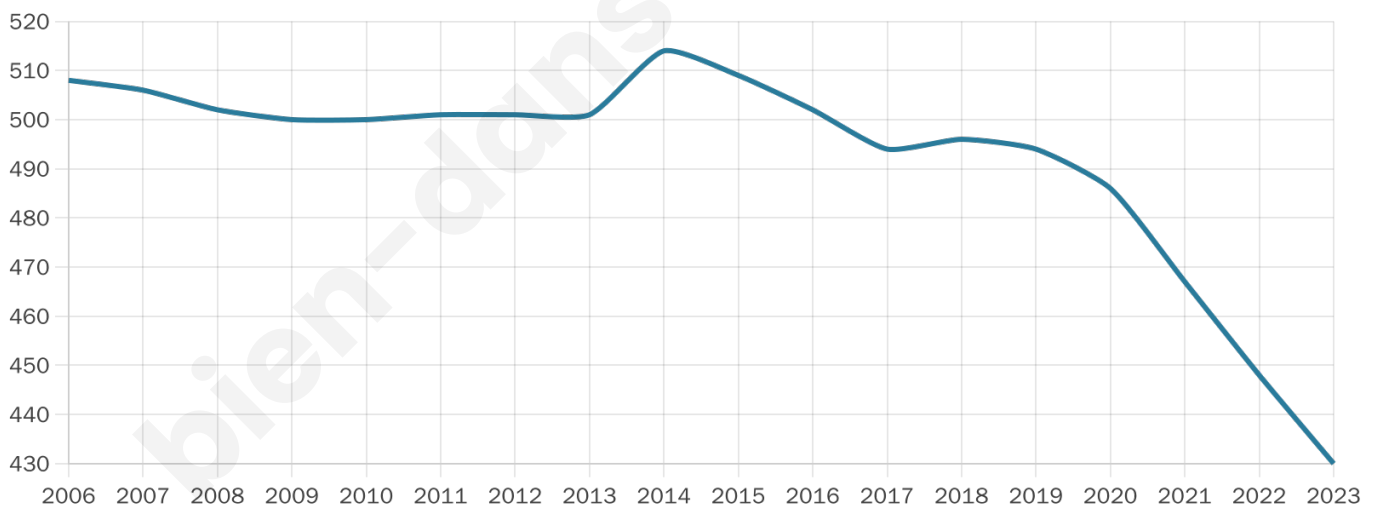

Situation géographique

i Informations clés

- **Région** : Normandie
- **Département** : Eure
- **Code postal** : 27620
- **Superficie** : 6 km²

Statistiques sur la population

Nombre d'habitants

430

Age moyen

49 ans

Pop active

45.6%

Taux chômage

7.4%

Pop densité

72 h/km²

Revenu moyen

28 020 €/an

Evolution du nombre d'habitants

Sources : Institut national de la statistique et des études économiques (insee) selon Les dernières parutions officielles de 2024 portant sur les années 2020, 2021 et 2022.