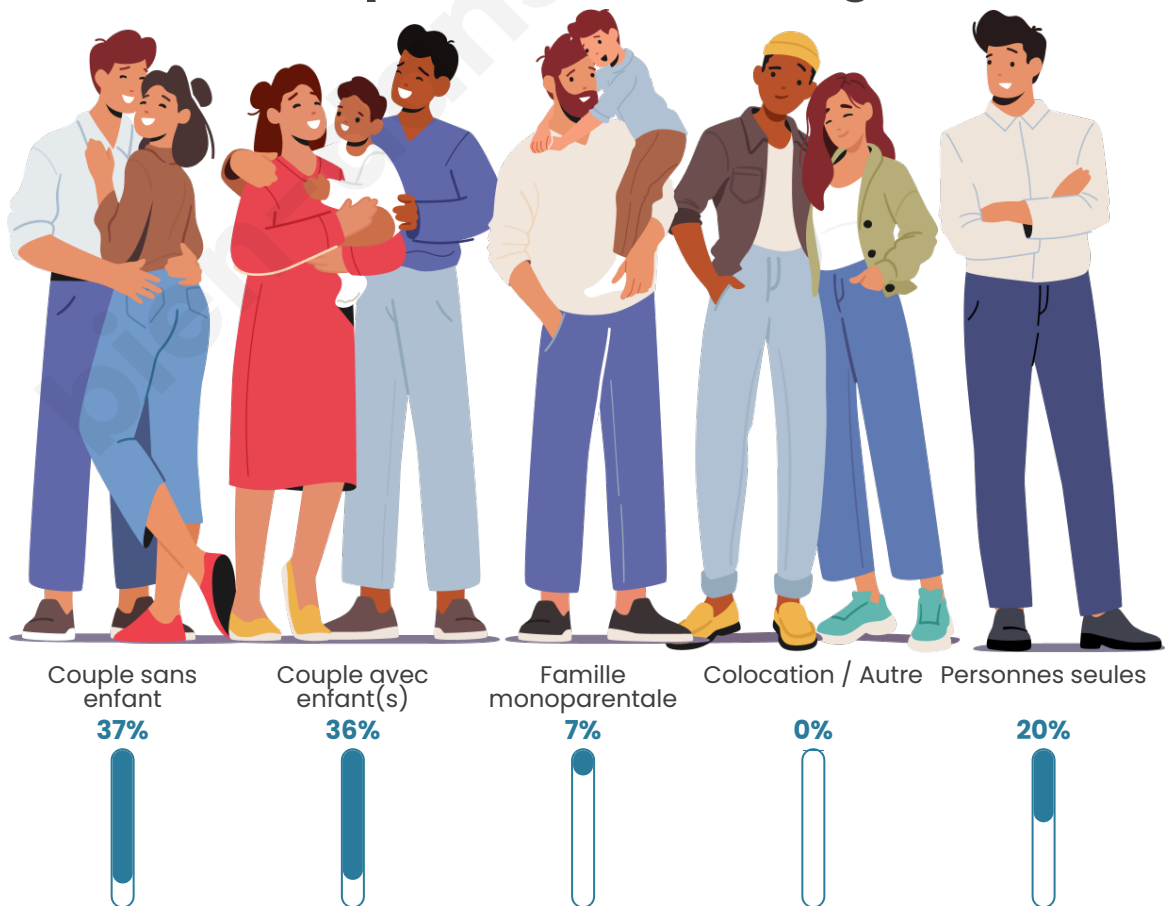

Statistiques sur la population

Nombre d'habitants

545

Age moyen

44 ans

Pop active

48.6%

Taux chômage

Tranche d'âge

Activité professionnelle

Niveau de diplôme

Composition des ménages

Profils électoraux

Premier tour

	Marine LE PEN	38.04 %
	Emmanuel MACRON	21.61 %
	Jean-Luc MÉLENCHON	20.17 %
	Éric ZEMMOUR	4.32 %
	Valérie PÉCRESE	4.32 %
	Jean LASSALLE	2.88 %
	Fabien ROUSSEL	2.31 %
	Nicolas DUPONT-AIGNAN	2.31 %
	Yannick JADOT	1.44 %
	Anne HIDALGO	1.15 %
	Philippe POUTOU	0.86 %
	Nathalie ARTHAUD	0.58 %