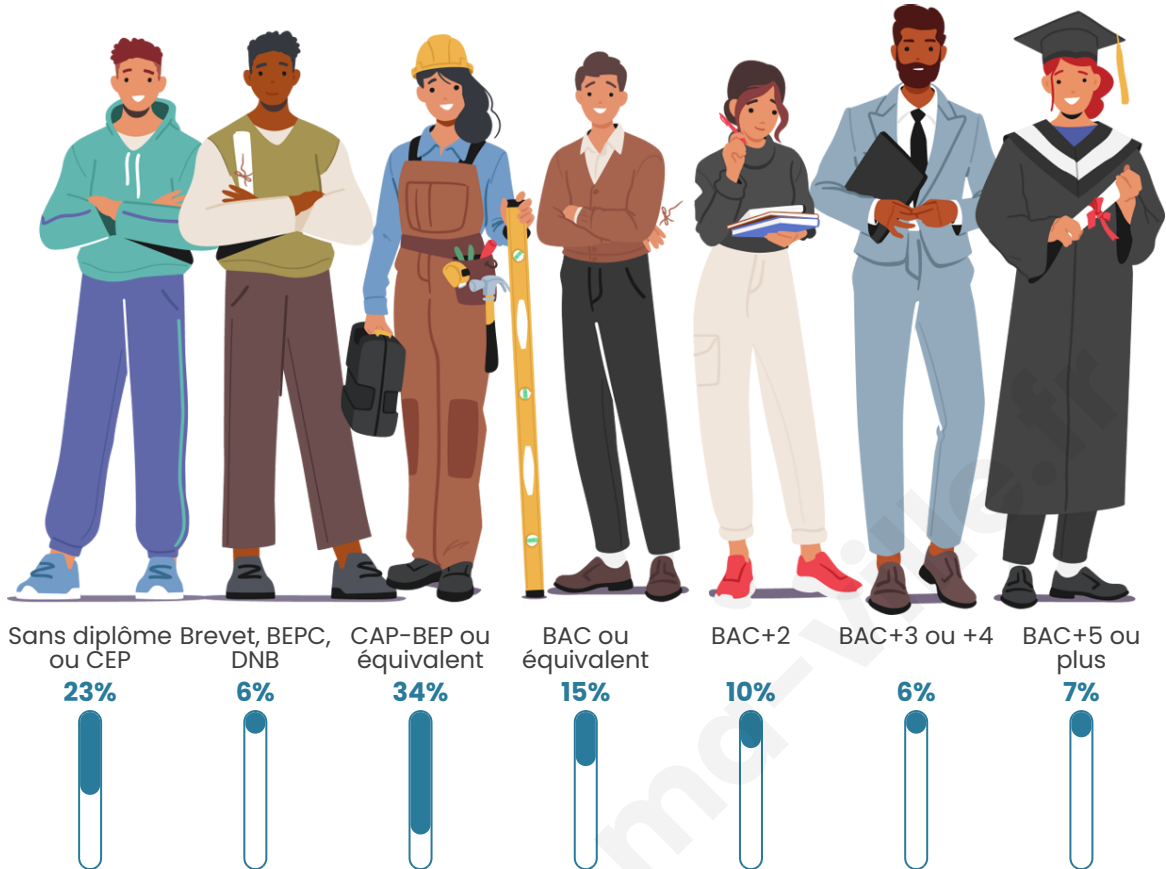

Statistiques sur la population

Nombre d'habitants

545

Age moyen

44 ans

Pop active

48.6%

Taux chômage

Tranche d'âge

Activité professionnelle

Niveau de diplôme

Composition des ménages

Profils électoraux

Premier tour

	Marine LE PEN	38.04 %
	Emmanuel MACRON	21.61 %
	Jean-Luc MÉLENCHON	20.17 %
	Éric ZEMMOUR	4.32 %
	Valérie PÉCRESE	4.32 %
	Jean LASSALLE	2.88 %
	Fabien ROUSSEL	2.31 %
	Nicolas DUPONT-AIGNAN	2.31 %
	Yannick JADOT	1.44 %
	Anne HIDALGO	1.15 %
	Philippe POUTOU	0.86 %
	Nathalie ARTHAUD	0.58 %