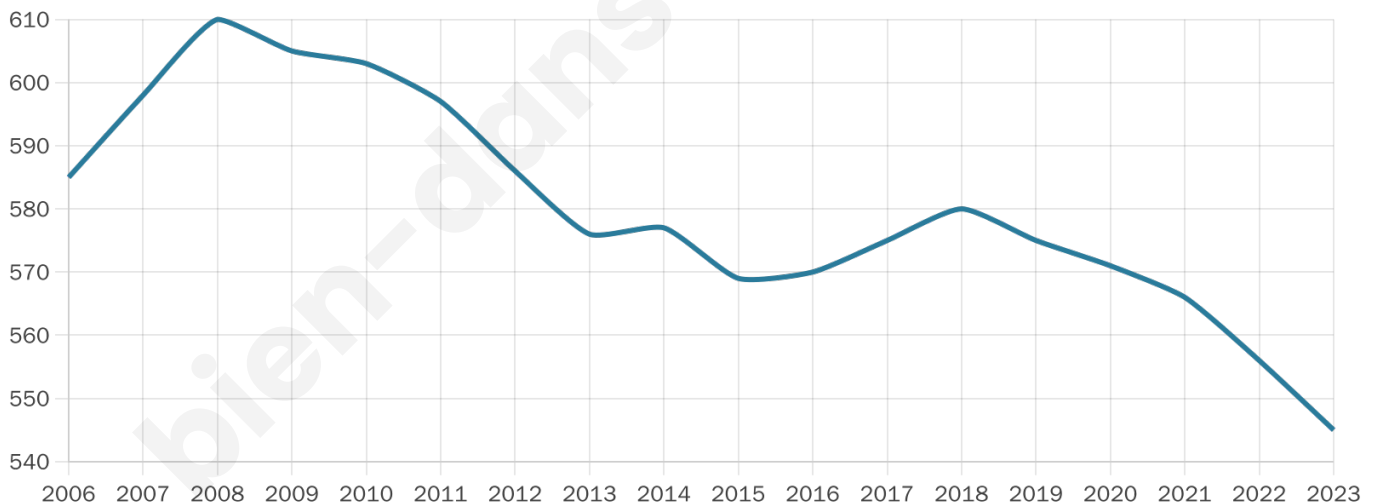

Statistiques sur la population

Nombre d'habitants

545

Age moyen

44 ans

Pop active

48.6%

Taux chômage

10.9%

Pop densité

55 h/km²

Revenu moyen

25 070 €/an

Evolution du nombre d'habitants

Sources : Institut national de la statistique et des études économiques (insee) selon Les dernières parutions officielles de 2024 portant sur les années 2020, 2021 et 2022.

Tranche d'âge

Activité professionnelle

Niveau de diplôme

Composition des ménages

Profils électoraux

Premier tour

	Marine LE PEN	38.04 %
	Emmanuel MACRON	21.61 %
	Jean-Luc MÉLENCHON	20.17 %
	Éric ZEMMOUR	4.32 %
	Valérie PÉCRESE	4.32 %
	Jean LASSALLE	2.88 %
	Fabien ROUSSEL	2.31 %
	Nicolas DUPONT-AIGNAN	2.31 %
	Yannick JADOT	1.44 %
	Anne HIDALGO	1.15 %
	Philippe POUTOU	0.86 %
	Nathalie ARTHAUD	0.58 %