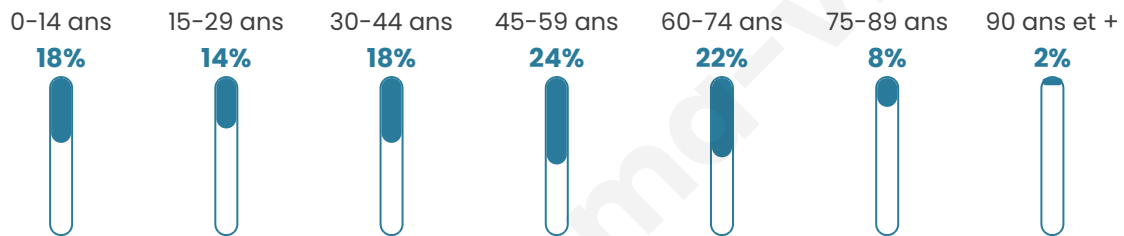

Statistiques sur la population

Nombre d'habitants

545

Age moyen

44 ans

Pop active

48.6%

Taux chômage

10.9%

Pop densité

55 h/km²

Revenu moyen

25 070 €/an

Evolution du nombre d'habitants

Sources : Institut national de la statistique et des études économiques (insee) selon Les dernières parutions officielles de 2024 portant sur les années 2020, 2021 et 2022.

Tranche d'âge

Activité professionnelle

Niveau de diplôme

Composition des ménages

Profils électoraux

Premier tour

	Marine LE PEN	38.04 %
	Emmanuel MACRON	21.61 %
	Jean-Luc MÉLENCHON	20.17 %
	Éric ZEMMOUR	4.32 %
	Valérie PÉCRESE	4.32 %
	Jean LASSALLE	2.88 %
	Fabien ROUSSEL	2.31 %
	Nicolas DUPONT-AIGNAN	2.31 %
	Yannick JADOT	1.44 %
	Anne HIDALGO	1.15 %
	Philippe POUTOU	0.86 %
	Nathalie ARTHAUD	0.58 %