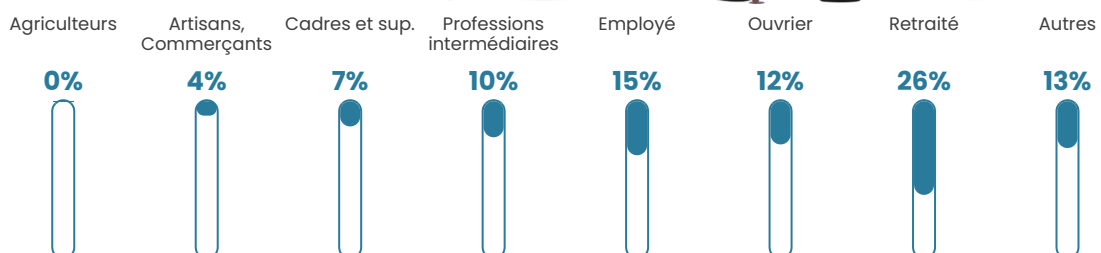

10.9%

Pop densité

55 h/km²

Revenu moyen

25 070 €/an

Evolution du nombre d'habitants

Sources : Institut national de la statistique et des études économiques (insee) selon Les dernières parutions officielles de 2024 portant sur les années 2020, 2021 et 2022.

Tranche d'âge

Activité professionnelle

Niveau de diplôme

Composition des ménages

Profils électoraux

Premier tour

	Marine LE PEN	38.04 %
	Emmanuel MACRON	21.61 %
	Jean-Luc MÉLENCHON	20.17 %
	Éric ZEMMOUR	4.32 %
	Valérie PÉCRESE	4.32 %
	Jean LASSALLE	2.88 %
	Fabien ROUSSEL	2.31 %
	Nicolas DUPONT-AIGNAN	2.31 %
	Yannick JADOT	1.44 %
	Anne HIDALGO	1.15 %
	Philippe POUTOU	0.86 %
	Nathalie ARTHAUD	0.58 %