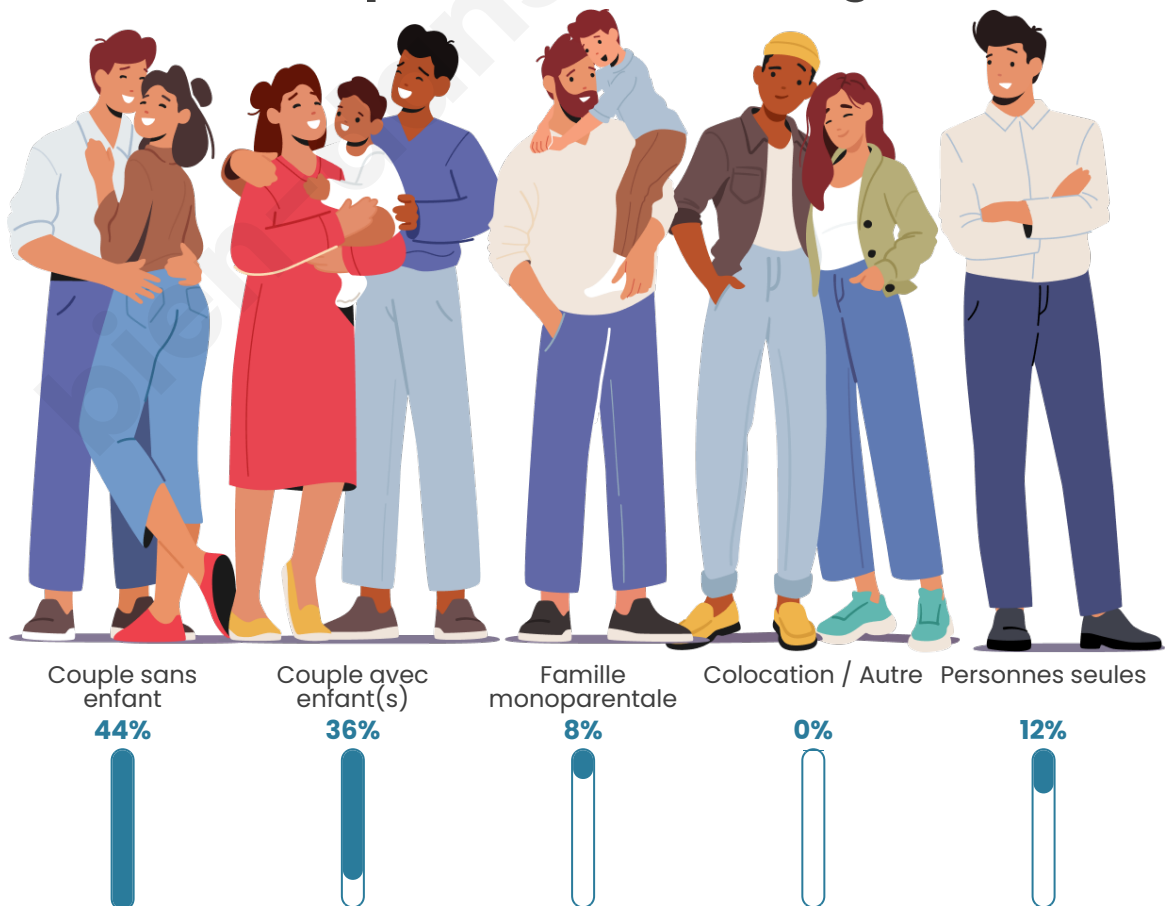

Statistiques sur la population

Nombre d'habitants

362

Age moyen

42 ans

Pop active

44.2%

Taux chômage

Tranche d'âge

Activité professionnelle

Niveau de diplôme

Composition des ménages

Profils électoraux

Premier tour

	Emmanuel MACRON	25.79 %
	Jean-Luc MÉLENCHON	24.60 %
	Marine LE PEN	23.41 %
	Éric ZEMMOUR	6.75 %
	Yannick JADOT	6.35 %
	Anne HIDALGO	3.97 %
	Philippe POUTOU	3.17 %
	Valérie PÉCRESE	2.38 %
	Fabien ROUSSEL	1.19 %
	Jean LASSALLE	1.19 %
	Nathalie ARTHAUD	0.79 %
	Nicolas DUPONT- AIGNAN	0.40 %