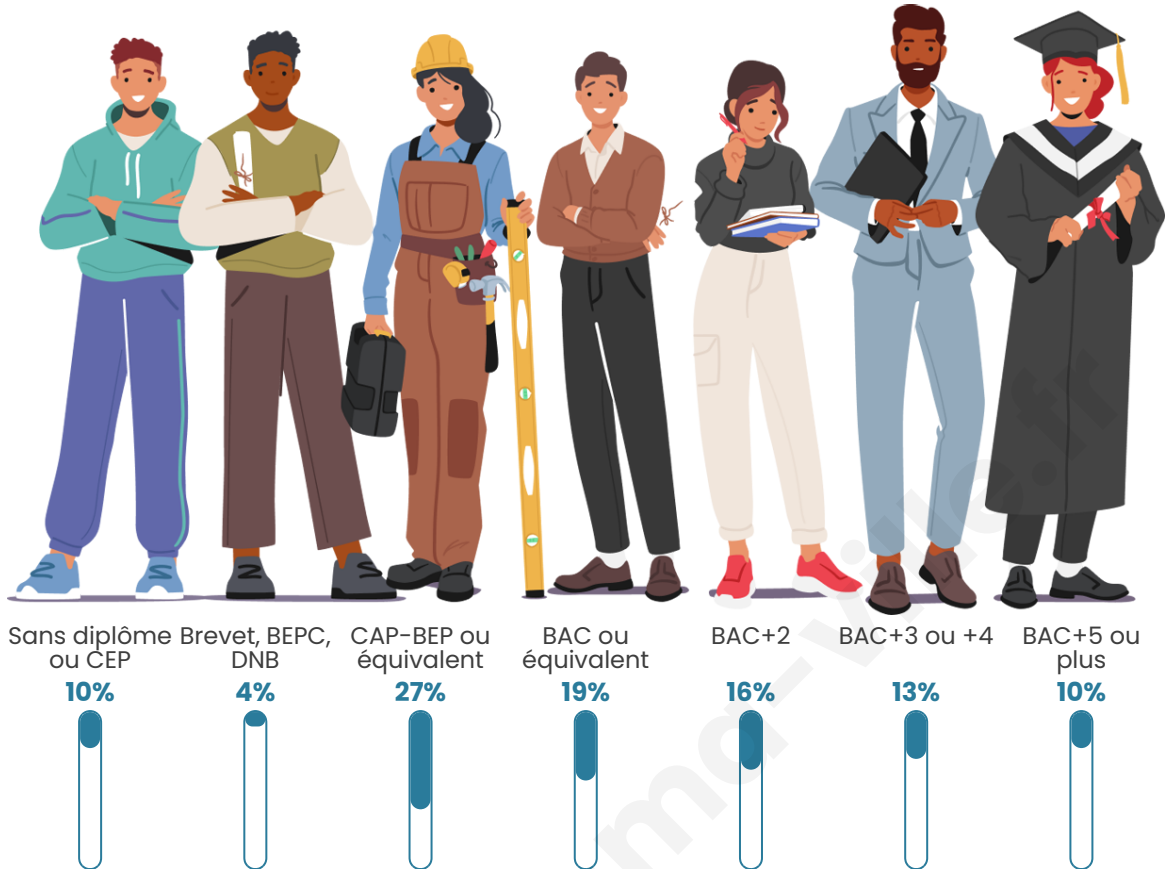

Statistiques sur la population

Nombre d'habitants

362

Age moyen

42 ans

Pop active

44.2%

Taux chômage

Tranche d'âge

Activité professionnelle

Niveau de diplôme

Composition des ménages

Profils électoraux

Premier tour

	Emmanuel MACRON	25.79 %
	Jean-Luc MÉLENCHON	24.60 %
	Marine LE PEN	23.41 %
	Éric ZEMMOUR	6.75 %
	Yannick JADOT	6.35 %
	Anne HIDALGO	3.97 %
	Philippe POUTOU	3.17 %
	Valérie PÉCRESE	2.38 %
	Fabien ROUSSEL	1.19 %
	Jean LASSALLE	1.19 %
	Nathalie ARTHAUD	0.79 %
	Nicolas DUPONT- AIGNAN	0.40 %