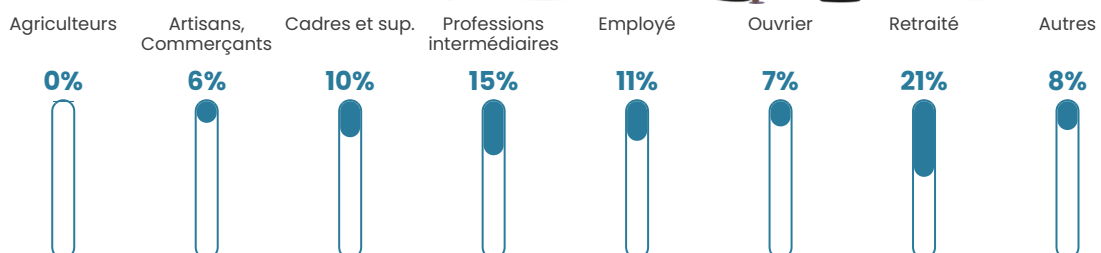

5.6%

Pop densité

26 h/km²

Revenu moyen

26 120 €/an

Evolution du nombre d'habitants

Sources : Institut national de la statistique et des études économiques (insee) selon Les dernières parutions officielles de 2024 portant sur les années 2020, 2021 et 2022.

Tranche d'âge

Activité professionnelle

Niveau de diplôme

Composition des ménages

Profils électoraux

Premier tour

	Emmanuel MACRON	25.79 %
	Jean-Luc MÉLENCHON	24.60 %
	Marine LE PEN	23.41 %
	Éric ZEMMOUR	6.75 %
	Yannick JADOT	6.35 %
	Anne HIDALGO	3.97 %
	Philippe POUTOU	3.17 %
	Valérie PÉCRESE	2.38 %
	Fabien ROUSSEL	1.19 %
	Jean LASSALLE	1.19 %
	Nathalie ARTHAUD	0.79 %
	Nicolas DUPONT- AIGNAN	0.40 %