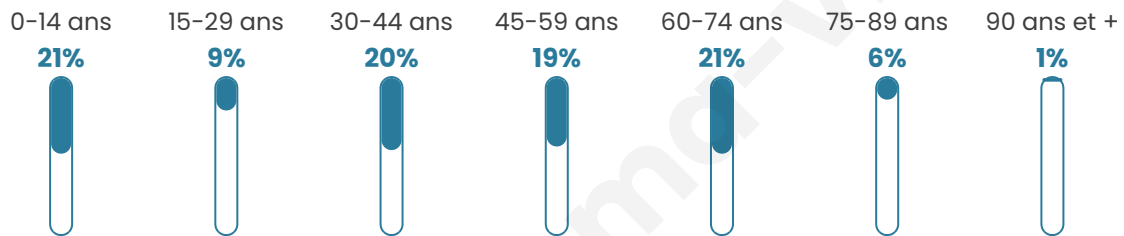

Statistiques sur la population

Nombre d'habitants

362

Age moyen

42 ans

Pop active

44.2%

Taux chômage

5.6%

Pop densité

26 h/km²

Revenu moyen

26 120 €/an

Evolution du nombre d'habitants

Sources : Institut national de la statistique et des études économiques (insee) selon Les dernières parutions officielles de 2024 portant sur les années 2020, 2021 et 2022.

Tranche d'âge

Activité professionnelle

Niveau de diplôme

Composition des ménages

Profils électoraux

Premier tour

	Emmanuel MACRON	25.79 %
	Jean-Luc MÉLENCHON	24.60 %
	Marine LE PEN	23.41 %
	Éric ZEMMOUR	6.75 %
	Yannick JADOT	6.35 %
	Anne HIDALGO	3.97 %
	Philippe POUTOU	3.17 %
	Valérie PÉCRESE	2.38 %
	Fabien ROUSSEL	1.19 %
	Jean LASSALLE	1.19 %
	Nathalie ARTHAUD	0.79 %
	Nicolas DUPONT- AIGNAN	0.40 %

286 inscrits

Participation : 88.81%

Votes blancs : 0.79%

Votes nuls : 0.00%

Second tour

	Emmanuel MACRON	57,82 %
	Marine LE PEN	42,18 %

286 inscrits

Participation : 83.22%