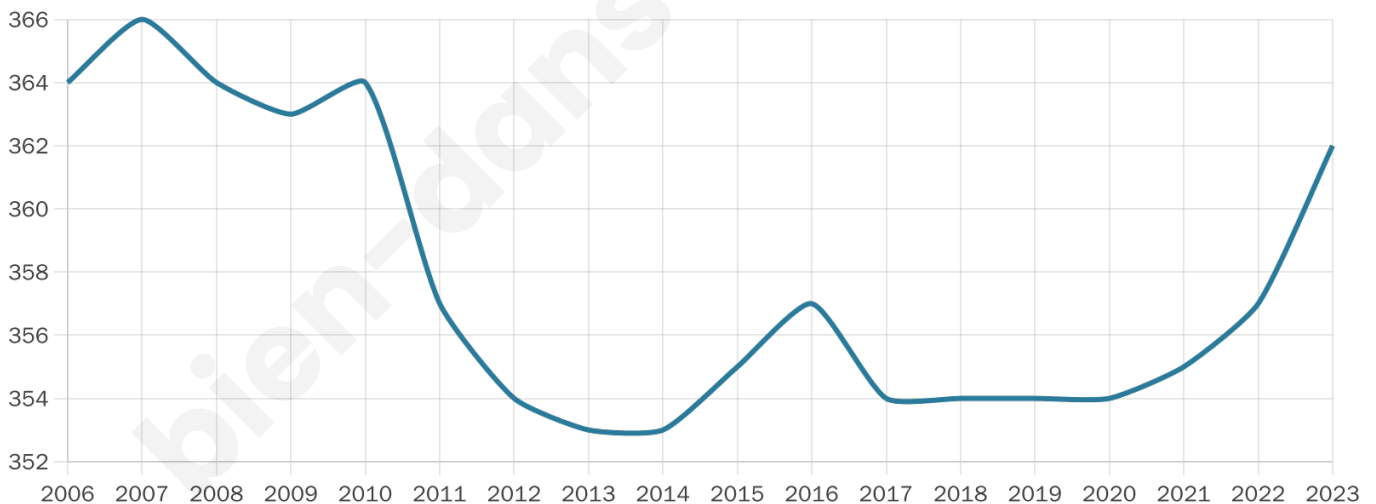

Statistiques sur la population

Nombre d'habitants

362

Age moyen

42 ans

Pop active

44.2%

Taux chômage

5.6%

Pop densité

26 h/km²

Revenu moyen

26 120 €/an

Evolution du nombre d'habitants

Sources : Institut national de la statistique et des études économiques (insee) selon Les dernières parutions officielles de 2024 portant sur les années 2020, 2021 et 2022.

Tranche d'âge

Activité professionnelle

Niveau de diplôme

Composition des ménages

Profils électoraux

Premier tour

	Emmanuel MACRON	25.79 %
	Jean-Luc MÉLENCHON	24.60 %
	Marine LE PEN	23.41 %
	Éric ZEMMOUR	6.75 %
	Yannick JADOT	6.35 %
	Anne HIDALGO	3.97 %
	Philippe POUTOU	3.17 %
	Valérie PÉCRESE	2.38 %
	Fabien ROUSSEL	1.19 %
	Jean LASSALLE	1.19 %
	Nathalie ARTHAUD	0.79 %
	Nicolas DUPONT- AIGNAN	0.40 %