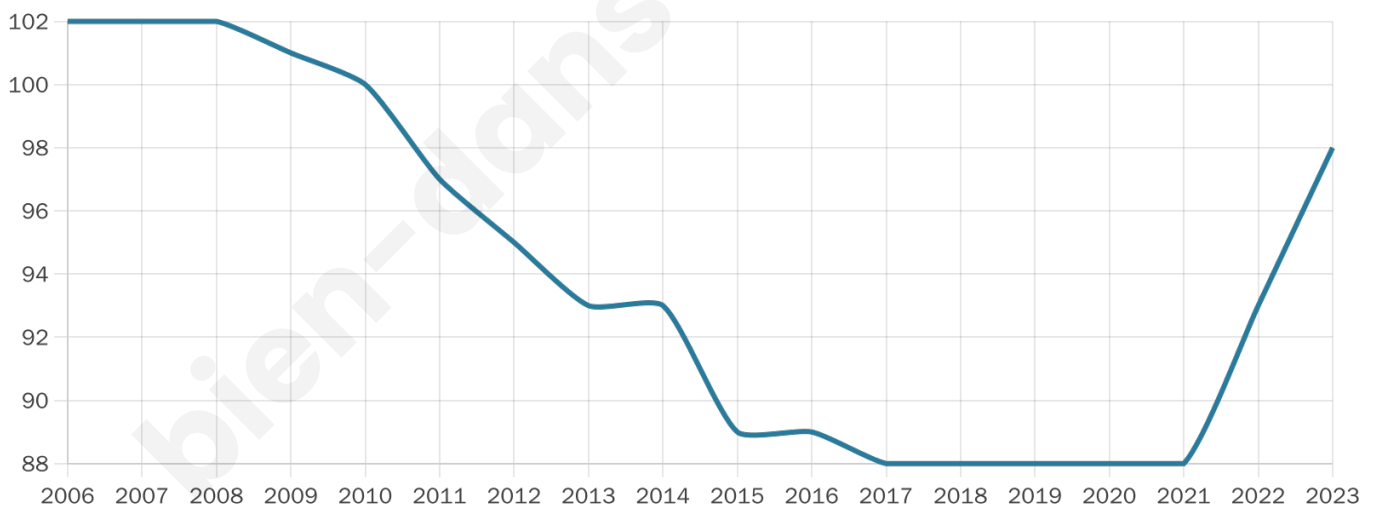

# Statistiques sur la population

Nombre d'habitants

**98**

Age moyen

**50 ans**

Pop active

**36.7%**

Taux chômage

**4%**

Pop densité

**10 h/km<sup>2</sup>**

Revenu moyen

**23 690 €/an**

## Evolution du nombre d'habitants

Sources : Institut national de la statistique et des études économiques (insee) selon Les dernières parutions officielles de 2024 portant sur les années 2020, 2021 et 2022.