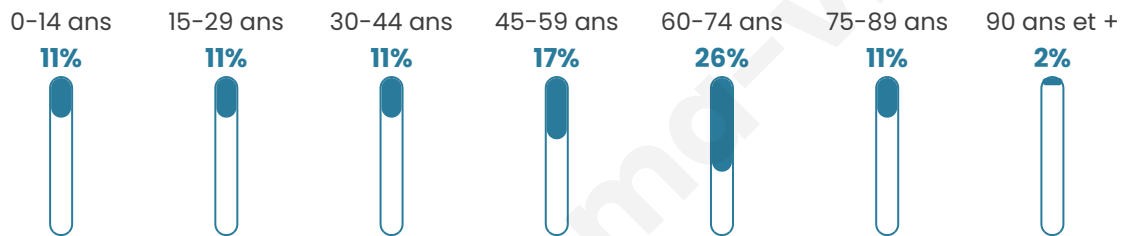

# Statistiques sur la population

Nombre d'habitants

**98**

Age moyen

**50 ans**

Pop active

**36.7%**

Taux chômage

**4%**

Pop densité

**10 h/km<sup>2</sup>**

Revenu moyen

**23 690 €/an**

## Evolution du nombre d'habitants

Sources : Institut national de la statistique et des études économiques (insee) selon Les dernières parutions officielles de 2024 portant sur les années 2020, 2021 et 2022.

## Tranche d'âge