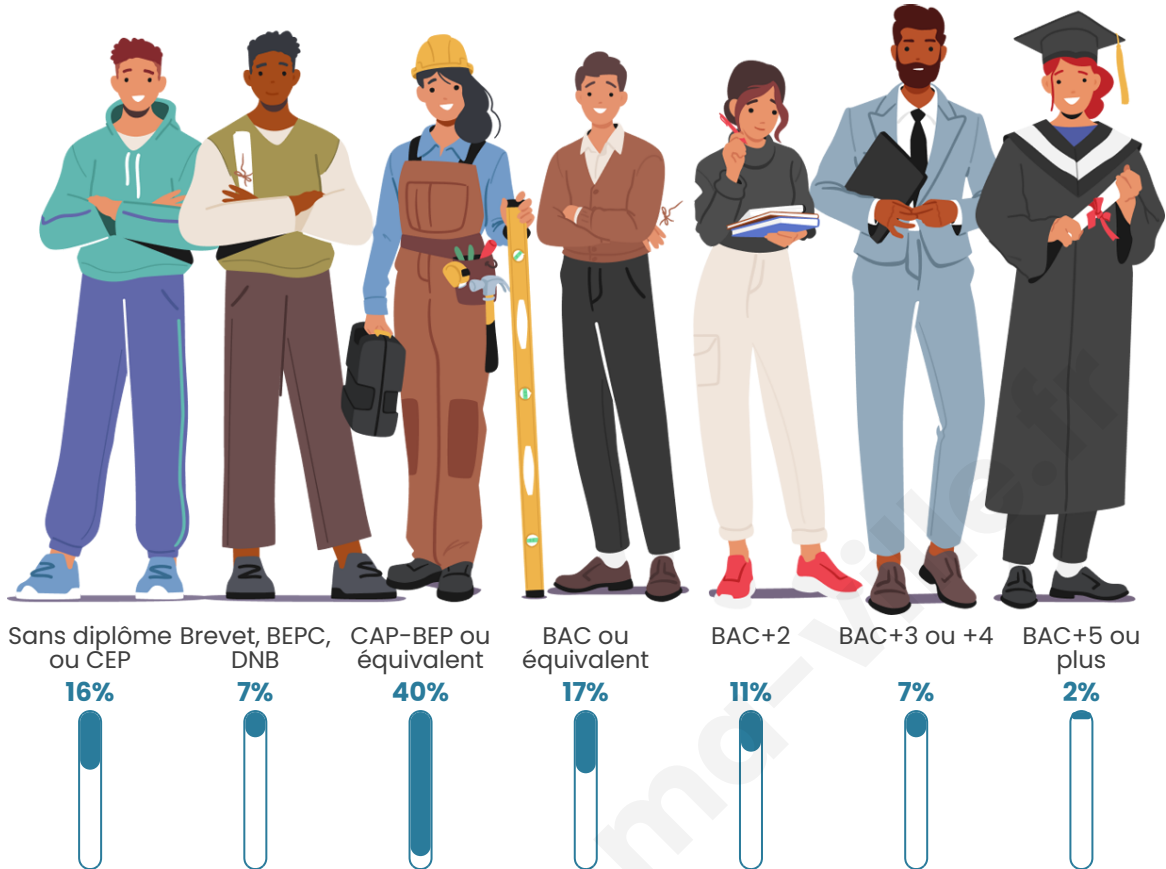

Statistiques sur la population

Nombre d'habitants

104

Age moyen

41 ans

Pop active

54.8%

Taux chômage

Tranche d'âge

Activité professionnelle

Niveau de diplôme

Composition des ménages

Profils électoraux

Premier tour

	Marine LE PEN	38.33 %
	Éric ZEMMOUR	16.67 %
	Emmanuel MACRON	13.33 %
	Jean-Luc MÉLENCHON	13.33 %
	Jean LASSALLE	6.67 %
	Valérie PÉCRESSE	5.00 %
	Nathalie ARTHAUD	3.33 %
	Anne HIDALGO	1.67 %
	Nicolas DUPONT-AIGNAN	1.67 %
	Fabien ROUSSEL	0.00 %
	Yannick JADOT	0.00 %
	Philippe POUTOU	0.00 %