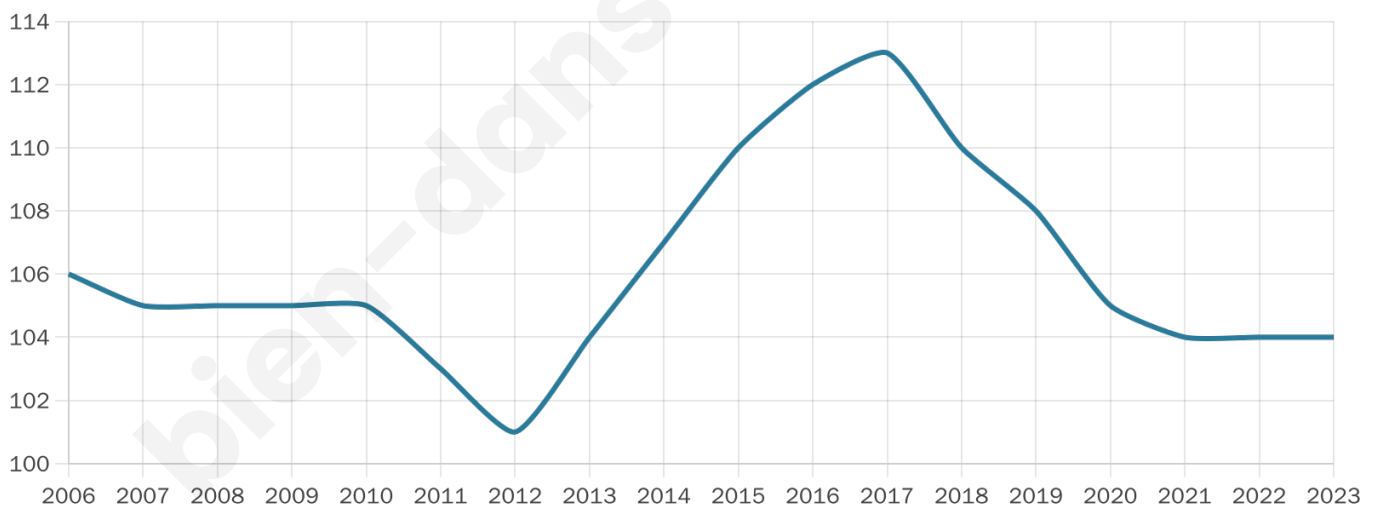

Statistiques sur la population

Nombre d'habitants

104

Age moyen

41 ans

Pop active

54.8%

Taux chômage

5.8%

Pop densité

13 h/km²

Revenu moyen

22 440 €/an

Evolution du nombre d'habitants

Sources : Institut national de la statistique et des études économiques (insee) selon Les dernières parutions officielles de 2024 portant sur les années 2020, 2021 et 2022.

Tranche d'âge

Activité professionnelle

Niveau de diplôme

Composition des ménages

Profils électoraux

Premier tour

	Marine LE PEN	38.33 %
	Éric ZEMMOUR	16.67 %
	Emmanuel MACRON	13.33 %
	Jean-Luc MÉLENCHON	13.33 %
	Jean LASSALLE	6.67 %
	Valérie PÉCRESSE	5.00 %
	Nathalie ARTHAUD	3.33 %
	Anne HIDALGO	1.67 %
	Nicolas DUPONT-AIGNAN	1.67 %
	Fabien ROUSSEL	0.00 %
	Yannick JADOT	0.00 %
	Philippe POUTOU	0.00 %