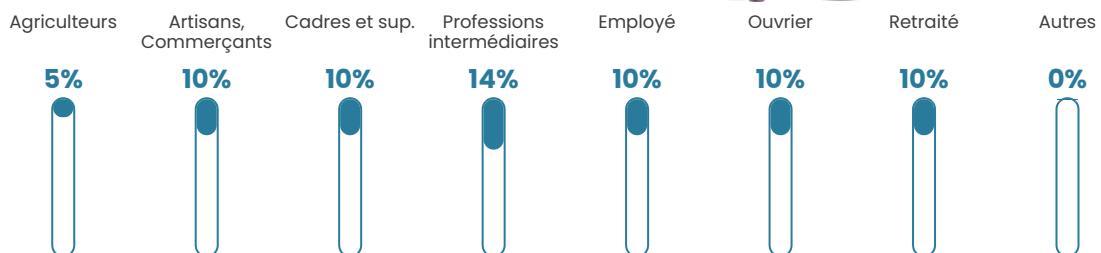

5.8%

Pop densité

13 h/km²

Revenu moyen

22 440 €/an

Evolution du nombre d'habitants

Sources : Institut national de la statistique et des études économiques (insee) selon Les dernières parutions officielles de 2024 portant sur les années 2020, 2021 et 2022.

Tranche d'âge

Activité professionnelle

Niveau de diplôme

Composition des ménages

Profils électoraux

Premier tour

	Marine LE PEN	38.33 %
	Éric ZEMMOUR	16.67 %
	Emmanuel MACRON	13.33 %
	Jean-Luc MÉLENCHON	13.33 %
	Jean LASSALLE	6.67 %
	Valérie PÉCRESSE	5.00 %
	Nathalie ARTHAUD	3.33 %
	Anne HIDALGO	1.67 %
	Nicolas DUPONT-AIGNAN	1.67 %
	Fabien ROUSSEL	0.00 %
	Yannick JADOT	0.00 %
	Philippe POUTOU	0.00 %