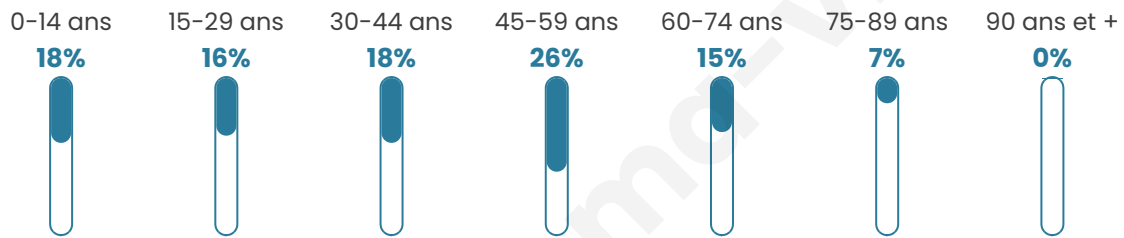

Statistiques sur la population

Nombre d'habitants

104

Age moyen

41 ans

Pop active

54.8%

Taux chômage

5.8%

Pop densité

13 h/km²

Revenu moyen

22 440 €/an

Evolution du nombre d'habitants

Sources : Institut national de la statistique et des études économiques (insee) selon Les dernières parutions officielles de 2024 portant sur les années 2020, 2021 et 2022.

Tranche d'âge

Activité professionnelle

Niveau de diplôme

Composition des ménages

Profils électoraux

Premier tour

	Marine LE PEN	38.33 %
	Éric ZEMMOUR	16.67 %
	Emmanuel MACRON	13.33 %
	Jean-Luc MÉLENCHON	13.33 %
	Jean LASSALLE	6.67 %
	Valérie PÉCRESSE	5.00 %
	Nathalie ARTHAUD	3.33 %
	Anne HIDALGO	1.67 %
	Nicolas DUPONT-AIGNAN	1.67 %
	Fabien ROUSSEL	0.00 %
	Yannick JADOT	0.00 %
	Philippe POUTOU	0.00 %