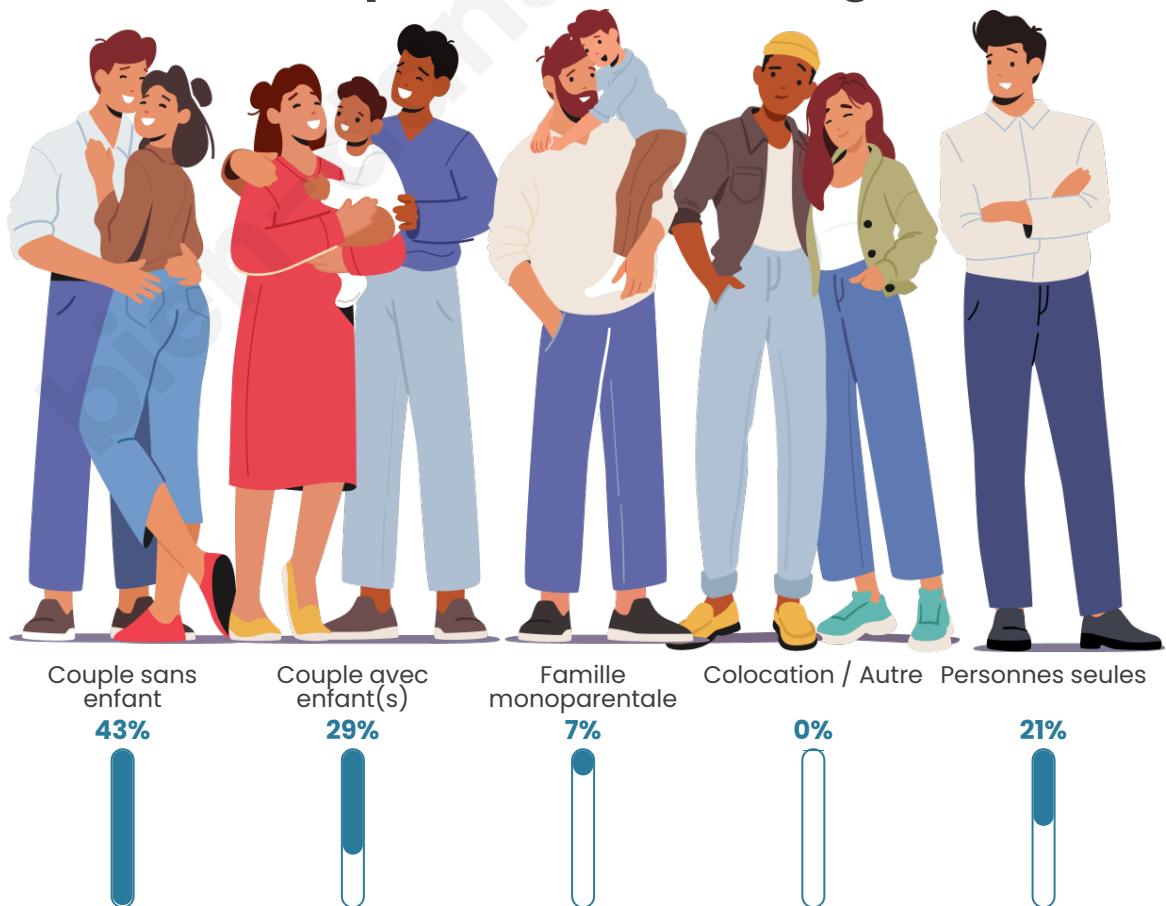

Statistiques sur la population

Nombre d'habitants

104

Age moyen

41 ans

Pop active

54.8%

Taux chômage

Tranche d'âge

Activité professionnelle

Niveau de diplôme

Composition des ménages

Profils électoraux

Premier tour

	Marine LE PEN	38.33 %
	Éric ZEMMOUR	16.67 %
	Emmanuel MACRON	13.33 %
	Jean-Luc MÉLENCHON	13.33 %
	Jean LASSALLE	6.67 %
	Valérie PÉCRESSE	5.00 %
	Nathalie ARTHAUD	3.33 %
	Anne HIDALGO	1.67 %
	Nicolas DUPONT-AIGNAN	1.67 %
	Fabien ROUSSEL	0.00 %
	Yannick JADOT	0.00 %
	Philippe POUTOU	0.00 %