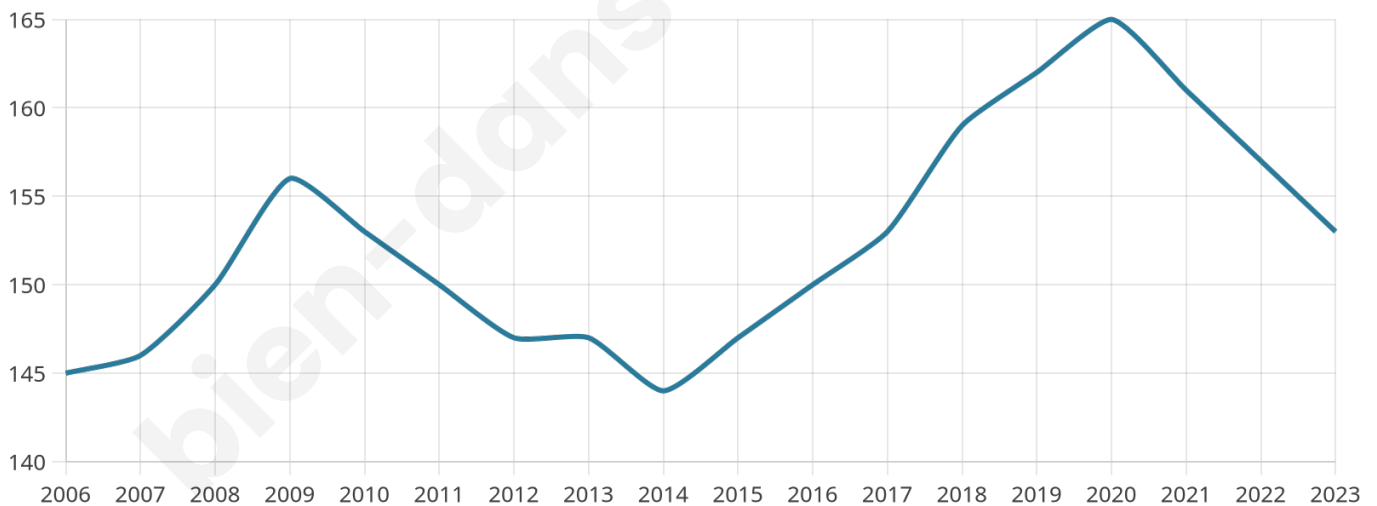

# Statistiques sur la population

Nombre d'habitants

**153**

Age moyen

**39 ans**

Pop active

**46.4%**

Taux chômage

**3.4%**

Pop densité

**14 h/km<sup>2</sup>**

Revenu moyen

**21 100 €/an**

## Evolution du nombre d'habitants

Sources : Institut national de la statistique et des études économiques (insee) selon Les dernières parutions officielles de 2024 portant sur les années 2020, 2021 et 2022.