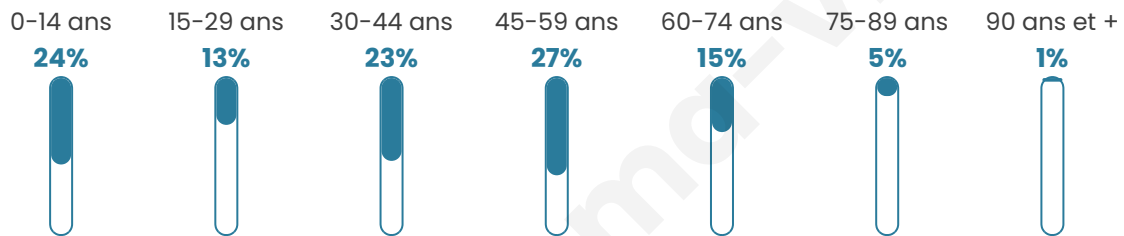

# Statistiques sur la population

Nombre d'habitants

**153**

Age moyen

**39 ans**

Pop active

**46.4%**

Taux chômage

**3.4%**

Pop densité

**14 h/km<sup>2</sup>**

Revenu moyen

**21 100 €/an**

## Evolution du nombre d'habitants

Sources : Institut national de la statistique et des études économiques (insee) selon Les dernières parutions officielles de 2024 portant sur les années 2020, 2021 et 2022.

## Tranche d'âge