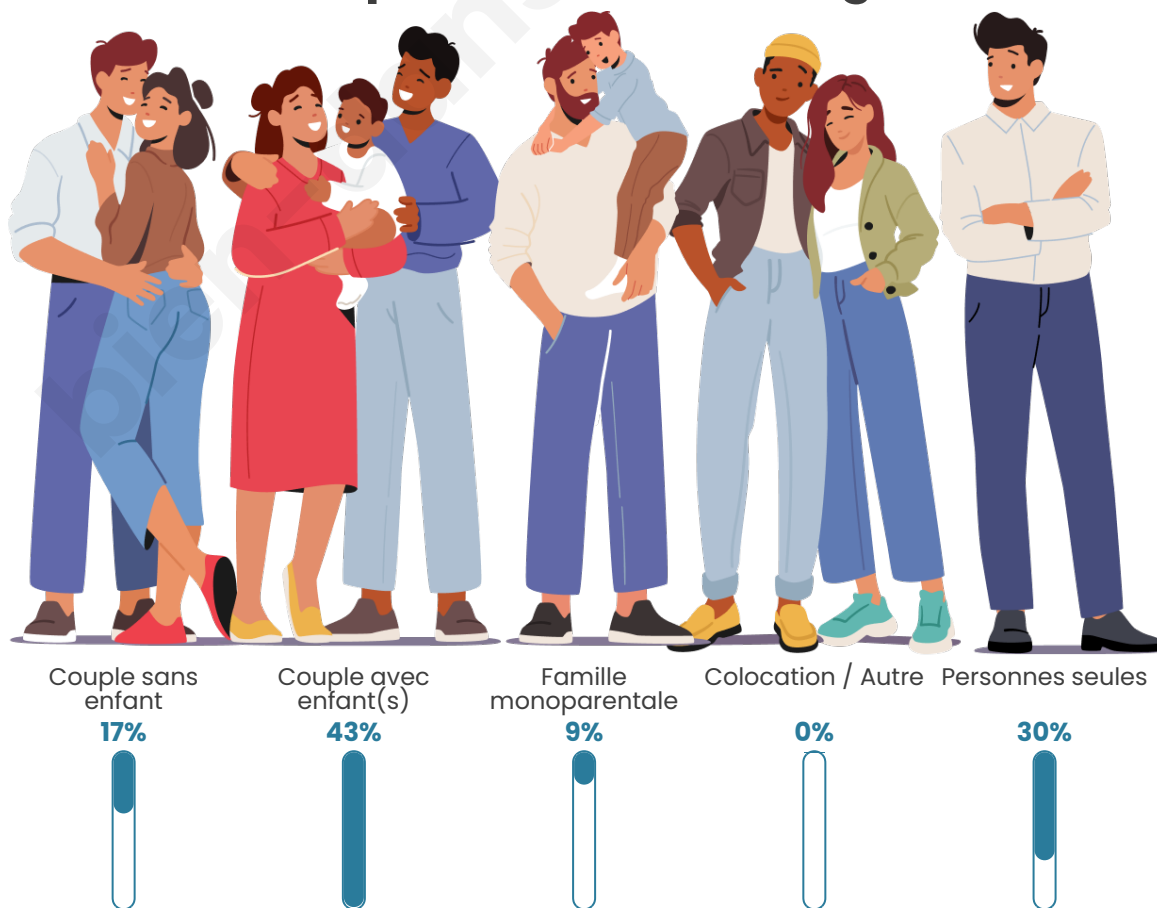

Tranche d'âge

Activité professionnelle

Niveau de diplôme

Composition des ménages

Profils électoraux

Premier tour

	Emmanuel MACRON	23.15 %
	Marine LE PEN	18.52 %
	Jean-Luc MÉLENCHON	16.67 %
	Éric ZEMMOUR	12.04 %
	Jean LASSALLE	10.19 %
	Yannick JADOT	10.19 %
	Valérie PÉCRESE	3.70 %
	Philippe POUTOU	2.78 %
	Nicolas DUPONT- AIGNAN	1.85 %
	Anne HIDALGO	0.93 %
	Nathalie ARTHAUD	0.00 %
	Fabien ROUSSEL	0.00 %