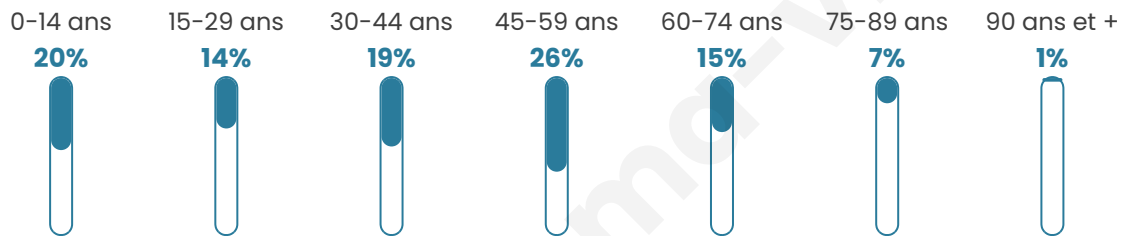

Age moyen

41 ans

Pop active

51.7%

Taux chômage

4.5%

Pop densité

19 h/km²

Revenu moyen

26 560 €/an

Evolution du nombre d'habitants

Sources : Institut national de la statistique et des études économiques (insee) selon Les dernières parutions officielles de 2024 portant sur les années 2020, 2021 et 2022.

Tranche d'âge

Activité professionnelle

Niveau de diplôme

Composition des ménages

Profils électoraux

Premier tour

	Emmanuel MACRON	23.15 %
	Marine LE PEN	18.52 %
	Jean-Luc MÉLENCHON	16.67 %
	Éric ZEMMOUR	12.04 %
	Jean LASSALLE	10.19 %
	Yannick JADOT	10.19 %
	Valérie PÉCRESE	3.70 %
	Philippe POUTOU	2.78 %
	Nicolas DUPONT- AIGNAN	1.85 %
	Anne HIDALGO	0.93 %
	Nathalie ARTHAUD	0.00 %
	Fabien ROUSSEL	0.00 %

127 inscrits

Participation : 85.83%
Votes blancs : 0.00%
Votes nuls : 0.92%

Second tour

	Emmanuel MACRON	65,17 %
	Marine LE PEN	34,83 %

128 inscrits

Participation : 82.03%
Votes blancs : 14.29%
Votes nuls : 0.95%