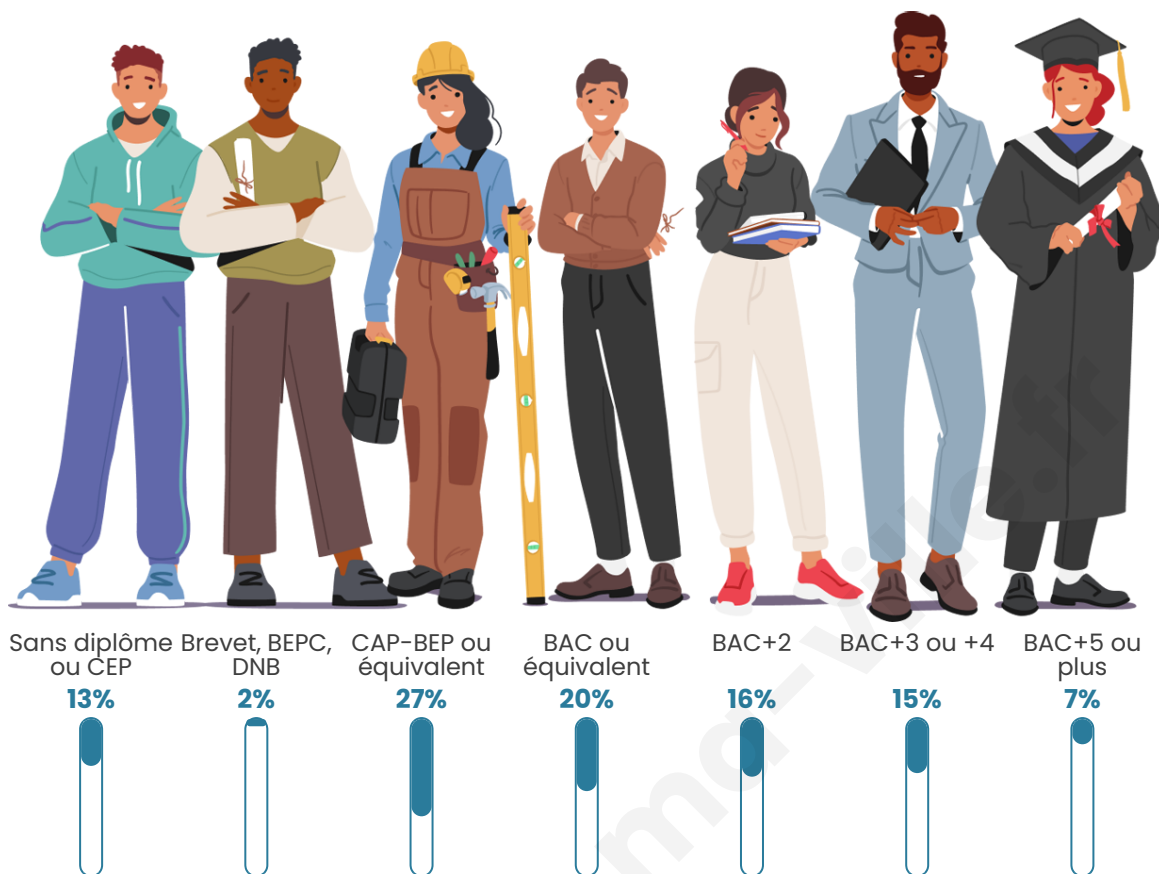

Version web

Ville de Giron

Présenté par

BIEN dans
ma **VILLE** 

Sommaire

Situation géographique	3
Statistiques sur la population	4
Evolution du nombre d'habitants	4
Tranche d'âge	5
0-14 ans	5
15-29 ans	5
30-44 ans	5
45-59 ans	5
60-74 ans	5
75-89 ans	5
90 ans et +	5
Activité professionnelle	5
Agriculteurs	5
Artisans, Commerçants	5
Cadres et sup.	5
Professions intermédiaires	5
Employé	5
Ouvrier	5
Retraité	5
Autres	5
Niveau de diplôme	6
Sans diplôme ou CEP	6
Brevet, BEPC, DNB	6
CAP-BEP ou équivalent	6
BAC ou équivalent	6
BAC+2	6
BAC+3 ou +4	6
BAC+5 ou plus	6
Composition des ménages	6
Couple sans enfant	6
Couple avec enfant(s)	6
Famille monoparentale	6
Colocation / Autre	6
Personnes seules	6
Profils électoraux	7
Premier tour	7
Sécurité	8
Evolution du nombre d'infractions	8
Pour comparer	9
Services à la population	10
Commerce	10
Éducation	10
Villes autour de Giron	11

Age moyen

41 ans

Pop active

51.7%

Taux chômage

4.5%

Pop densité

19 h/km²

Tranche d'âge

Activité professionnelle

Niveau de diplôme

Composition des ménages

Profils électoraux

Premier tour

	Emmanuel MACRON	23.15 %
	Marine LE PEN	18.52 %
	Jean-Luc MÉLENCHON	16.67 %
	Éric ZEMMOUR	12.04 %
	Jean LASSALLE	10.19 %
	Yannick JADOT	10.19 %
	Valérie PÉCRESE	3.70 %
	Philippe POUTOU	2.78 %
	Nicolas DUPONT- AIGNAN	1.85 %
	Anne HIDALGO	0.93 %
	Nathalie ARTHAUD	0.00 %
	Fabien ROUSSEL	0.00 %