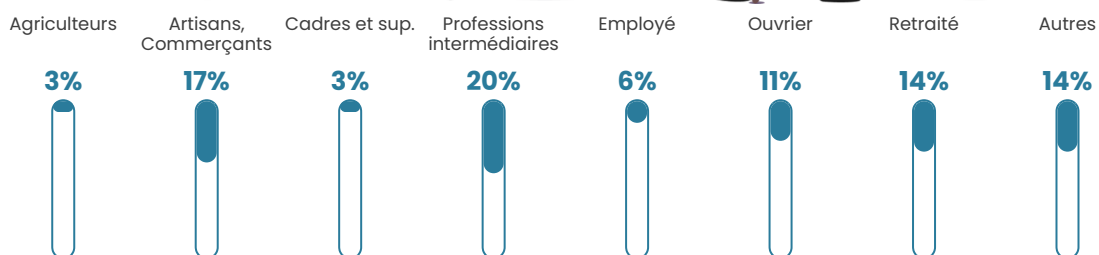

Revenu moyen

26 560 €/an

Evolution du nombre d'habitants

Sources : Institut national de la statistique et des études économiques (insee) selon Les dernières parutions officielles de 2024 portant sur les années 2020, 2021 et 2022.

Tranche d'âge

Activité professionnelle

Niveau de diplôme

Composition des ménages

Profils électoraux

Premier tour

	Emmanuel MACRON	23.15 %
	Marine LE PEN	18.52 %
	Jean-Luc MÉLENCHON	16.67 %
	Éric ZEMMOUR	12.04 %
	Jean LASSALLE	10.19 %
	Yannick JADOT	10.19 %
	Valérie PÉCRESE	3.70 %
	Philippe POUTOU	2.78 %
	Nicolas DUPONT- AIGNAN	1.85 %
	Anne HIDALGO	0.93 %
	Nathalie ARTHAUD	0.00 %
	Fabien ROUSSEL	0.00 %