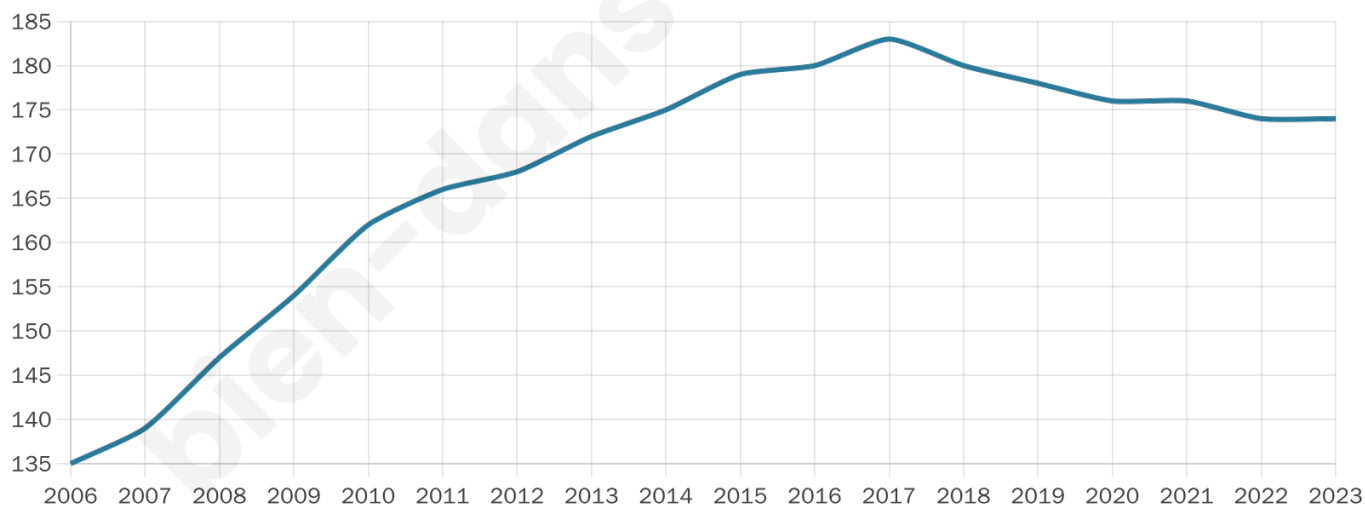

Version web

Ville de Giron

Présenté par

BIEN dans
ma **VILLE** 

Sommaire

Situation géographique	3
Statistiques sur la population	4
Evolution du nombre d'habitants	4
Tranche d'âge	5
0-14 ans	5
15-29 ans	5
30-44 ans	5
45-59 ans	5
60-74 ans	5
75-89 ans	5
90 ans et +	5
Activité professionnelle	5
Agriculteurs	5
Artisans, Commerçants	5
Cadres et sup.	5
Professions intermédiaires	5
Employé	5
Ouvrier	5
Retraité	5
Autres	5
Niveau de diplôme	6
Sans diplôme ou CEP	6
Brevet, BEPC, DNB	6
CAP-BEP ou équivalent	6
BAC ou équivalent	6
BAC+2	6
BAC+3 ou +4	6
BAC+5 ou plus	6
Composition des ménages	6
Couple sans enfant	6
Couple avec enfant(s)	6
Famille monoparentale	6
Colocation / Autre	6
Personnes seules	6
Profils électoraux	7
Premier tour	7
Sécurité	8
Evolution du nombre d'infractions	8
Pour comparer	9
Services à la population	10
Commerce	10
Éducation	10
Villes autour de Giron	11

Age moyen

41 ans

Pop active

51.7%

Taux chômage

4.5%

Pop densité

19 h/km²

Revenu moyen

26 560 €/an

Evolution du nombre d'habitants

Sources : Institut national de la statistique et des études économiques (insee) selon Les dernières parutions officielles de 2024 portant sur les années 2020, 2021 et 2022.