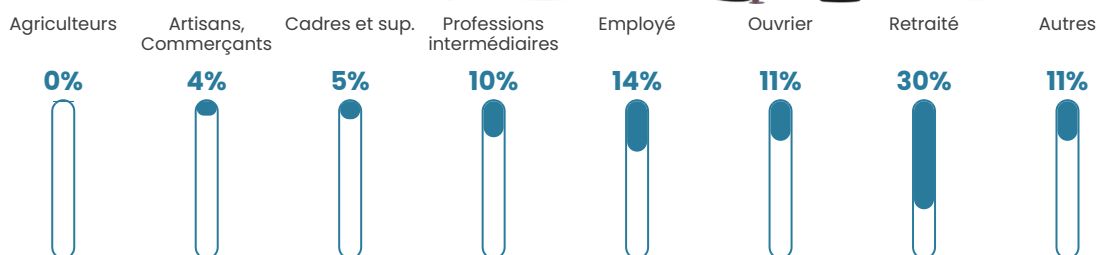

10.1%

Pop densité

581 h/km²

Revenu moyen

20 890 €/an

Evolution du nombre d'habitants

Sources : Institut national de la statistique et des études économiques (insee) selon Les dernières parutions officielles de 2024 portant sur les années 2020, 2021 et 2022.

Tranche d'âge

Activité professionnelle

Niveau de diplôme

Composition des ménages

Profils électoraux

Premier tour

	Marine LE PEN	34.11 %
	Emmanuel MACRON	22.08 %
	Jean-Luc MÉLENCHON	16.92 %
	Éric ZEMMOUR	7.91 %
	Nicolas DUPONT-AIGNAN	4.40 %
	Jean LASSALLE	3.03 %
	Valérie PÉCRESSÉ	2.75 %
	Yannick JADOT	2.68 %
	Fabien ROUSSEL	2.27 %
	Nathalie ARTHAUD	1.44 %
	Anne HIDALGO	1.38 %
	Philippe POUTOU	1.03 %