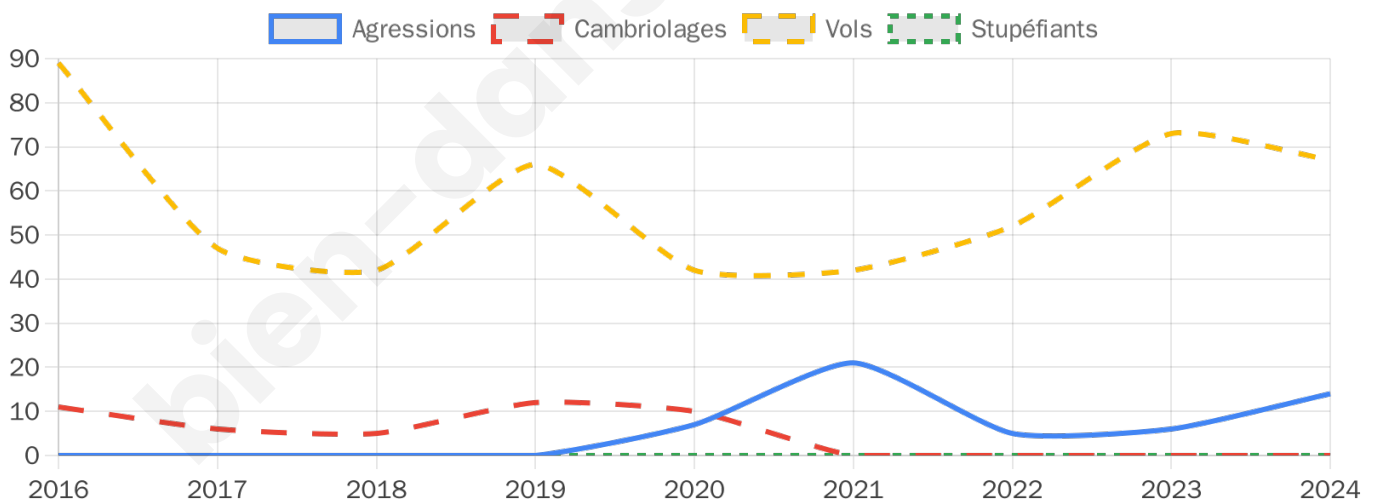

2 060 inscrits

Participation : 72.43%

Votes blancs : 1.94%

Votes nuls : 0.60%

Second tour

	Emmanuel MACRON	42,51 %
	Marine LE PEN	57,49 %

2 061 inscrits

Participation : 72.1%

Votes blancs : 4.71%

Votes nuls : 2.69%

Sécurité

Agressions physiques / sexuelles

14

Cambriolages

0

Vols / dégradations

67

Stupéfiants

0

Evolution du nombre d'infractions

Pour comparer

(en proportion du nombre d'habitants)

Sources : Bases statistiques communale, départementale et régionale de la délinquance enregistrée par la police et la gendarmerie nationales selon les dernières parutions officielles de 2025 portant sur l'année 2024 ([data.gouv](https://data.gouv.fr)).