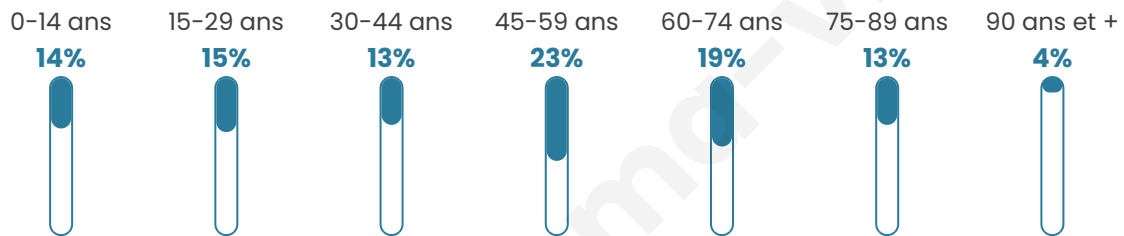

Statistiques sur la population

Nombre d'habitants

2 907

Age moyen

48 ans

Pop active

43.4%

Taux chômage

10.1%

Pop densité

581 h/km²

Revenu moyen

20 890 €/an

Evolution du nombre d'habitants

Sources : Institut national de la statistique et des études économiques (insee) selon Les dernières parutions officielles de 2024 portant sur les années 2020, 2021 et 2022.

Tranche d'âge

Activité professionnelle

Niveau de diplôme

Composition des ménages

Profils électoraux

Premier tour

	Marine LE PEN	34.11 %
	Emmanuel MACRON	22.08 %
	Jean-Luc MÉLENCHON	16.92 %
	Éric ZEMMOUR	7.91 %
	Nicolas DUPONT-AIGNAN	4.40 %
	Jean LASSALLE	3.03 %
	Valérie PÉCRESSÉ	2.75 %
	Yannick JADOT	2.68 %
	Fabien ROUSSEL	2.27 %
	Nathalie ARTHAUD	1.44 %
	Anne HIDALGO	1.38 %
	Philippe POUTOU	1.03 %

2 060 inscrits

Participation : 72.43%

Votes blancs : 1.94%

Votes nuls : 0.60%

Second tour

	Emmanuel MACRON	42,51 %
	Marine LE PEN	57,49 %

2 061 inscrits

Participation : 72.1%