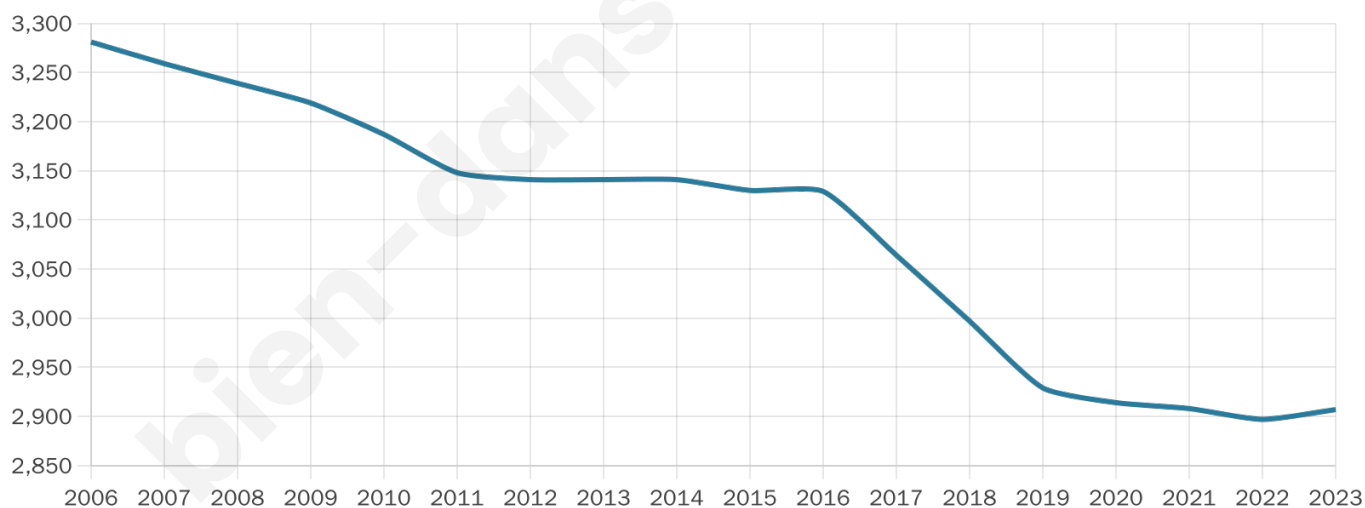

Statistiques sur la population

Nombre d'habitants

2 907

Age moyen

48 ans

Pop active

43.4%

Taux chômage

10.1%

Pop densité

581 h/km²

Revenu moyen

20 890 €/an

Evolution du nombre d'habitants

Sources : Institut national de la statistique et des études économiques (insee) selon Les dernières parutions officielles de 2024 portant sur les années 2020, 2021 et 2022.

Tranche d'âge

Activité professionnelle

Niveau de diplôme

Composition des ménages

Profils électoraux

Premier tour

	Marine LE PEN	34.11 %
	Emmanuel MACRON	22.08 %
	Jean-Luc MÉLENCHON	16.92 %
	Éric ZEMMOUR	7.91 %
	Nicolas DUPONT-AIGNAN	4.40 %
	Jean LASSALLE	3.03 %
	Valérie PÉCRESSÉ	2.75 %
	Yannick JADOT	2.68 %
	Fabien ROUSSEL	2.27 %
	Nathalie ARTHAUD	1.44 %
	Anne HIDALGO	1.38 %
	Philippe POUTOU	1.03 %