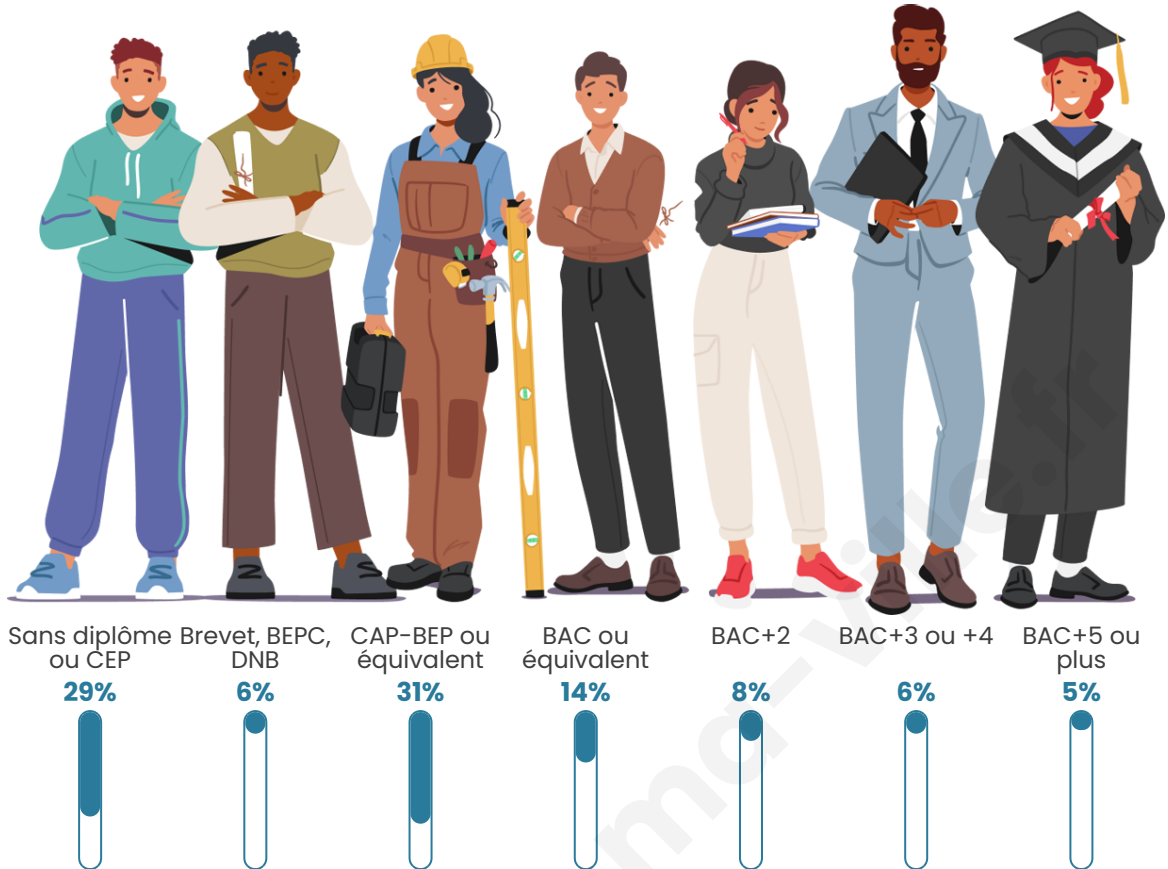

Statistiques sur la population

Nombre d'habitants

2 907

Age moyen

48 ans

Pop active

43.4%

Taux chômage

Tranche d'âge

Activité professionnelle

Niveau de diplôme

Composition des ménages

Profils électoraux

Premier tour

	Marine LE PEN	34.11 %
	Emmanuel MACRON	22.08 %
	Jean-Luc MÉLENCHON	16.92 %
	Éric ZEMMOUR	7.91 %
	Nicolas DUPONT-AIGNAN	4.40 %
	Jean LASSALLE	3.03 %
	Valérie PÉCRESSÉ	2.75 %
	Yannick JADOT	2.68 %
	Fabien ROUSSEL	2.27 %
	Nathalie ARTHAUD	1.44 %
	Anne HIDALGO	1.38 %
	Philippe POUTOU	1.03 %