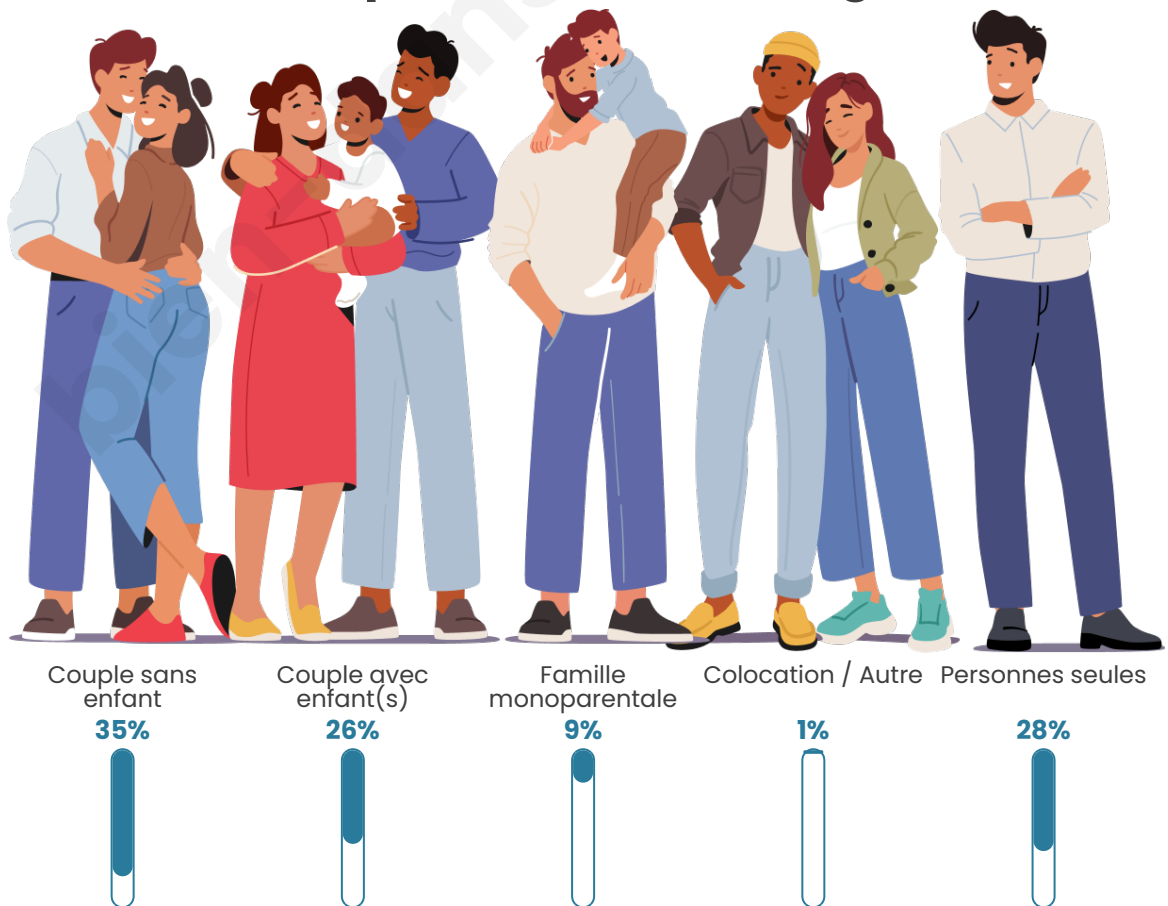

Statistiques sur la population

Nombre d'habitants

2 907

Age moyen

48 ans

Pop active

43.4%

Taux chômage

Tranche d'âge

Activité professionnelle

Niveau de diplôme

Composition des ménages

Profils électoraux

Premier tour

	Marine LE PEN	34.11 %
	Emmanuel MACRON	22.08 %
	Jean-Luc MÉLENCHON	16.92 %
	Éric ZEMMOUR	7.91 %
	Nicolas DUPONT-AIGNAN	4.40 %
	Jean LASSALLE	3.03 %
	Valérie PÉCRESSÉ	2.75 %
	Yannick JADOT	2.68 %
	Fabien ROUSSEL	2.27 %
	Nathalie ARTHAUD	1.44 %
	Anne HIDALGO	1.38 %
	Philippe POUTOU	1.03 %