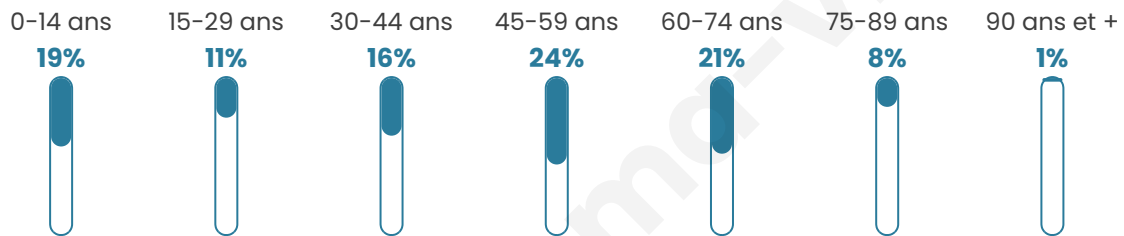

596

Age moyen

44 ans

Pop active

47.8%

Taux chômage

5%

Pop densité

46 h/km²

Revenu moyen

23 780 €/an

Evolution du nombre d'habitants

Sources : Institut national de la statistique et des études économiques (insee) selon Les dernières parutions officielles de 2024 portant sur les années 2020, 2021 et 2022.

Tranche d'âge

Activité professionnelle

Niveau de diplôme

Composition des ménages

Profils électoraux

Premier tour

	Marine LE PEN	36.18 %
	Emmanuel MACRON	24.71 %
	Jean-Luc MÉLENCHON	10.88 %
	Éric ZEMMOUR	8.24 %
	Valérie PÉCRESE	7.65 %
	Jean LASSALLE	4.41 %
	Nicolas DUPONT-AIGNAN	2.94 %
	Yannick JADOT	1.76 %
	Nathalie ARTHAUD	1.18 %
	Fabien ROUSSEL	1.18 %
	Philippe POUTOU	0.59 %
	Anne HIDALGO	0.29 %

436 inscrits

Participation : 79.13%

Votes blancs : 1.16%

Votes nuls : 0.29%

Second tour

	Emmanuel MACRON	42,47 %
	Marine LE PEN	57,53 %

437 inscrits

Participation : 81.46%