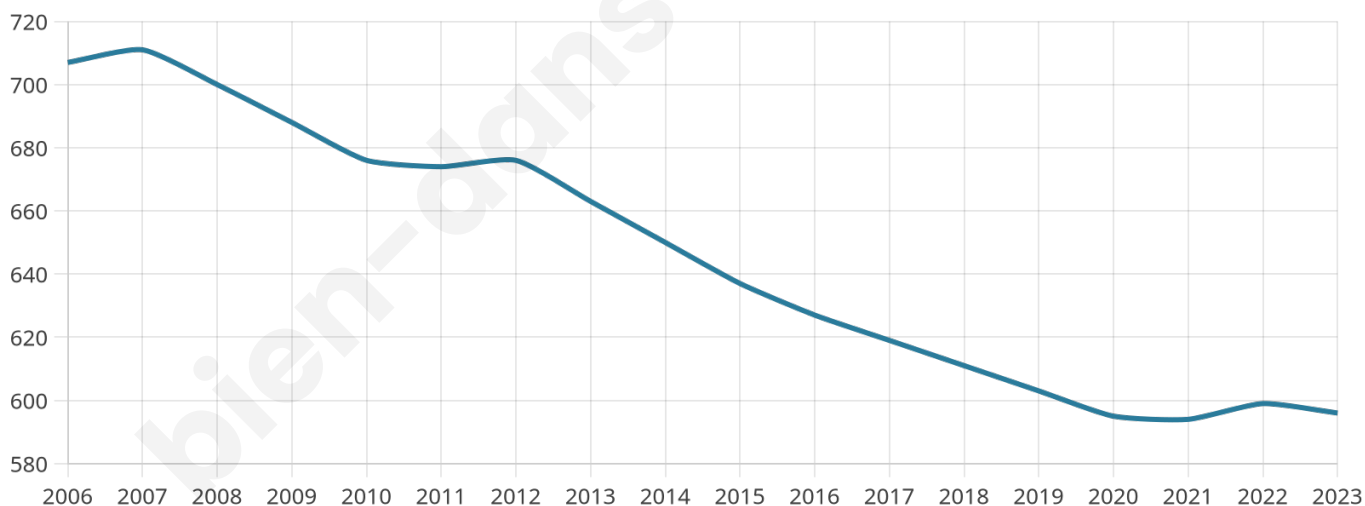

Version web

Ville de Girolles

Présenté par

BIEN dans
ma **VILLE** 

Sommaire

Situation géographique	3
Statistiques sur la population	4
Evolution du nombre d'habitants	4
Tranche d'âge	5
0-14 ans	5
15-29 ans	5
30-44 ans	5
45-59 ans	5
60-74 ans	5
75-89 ans	5
90 ans et +	5
Activité professionnelle	5
Agriculteurs	5
Artisans, Commerçants	5
Cadres et sup.	5
Professions intermédiaires	5
Employé	5
Ouvrier	5
Retraité	5
Autres	5
Niveau de diplôme	6
Sans diplôme ou CEP	6
Brevet, BEPC, DNB	6
CAP-BEP ou équivalent	6
BAC ou équivalent	6
BAC+2	6
BAC+3 ou +4	6
BAC+5 ou plus	6
Composition des ménages	6
Couple sans enfant	6
Couple avec enfant(s)	6
Famille monoparentale	6
Colocation / Autre	6
Personnes seules	6
Profils électoraux	7
Premier tour	7
Sécurité	8
Evolution du nombre d'infractions	8
Pour comparer	9
Services à la population	10
Commerce	10
Éducation	10
Villes autour de Gironles	12

596

Age moyen

44 ans

Pop active

47.8%

Taux chômage

5%

Pop densité

46 h/km²

Revenu moyen

23 780 €/an

Evolution du nombre d'habitants

Sources : Institut national de la statistique et des études économiques (insee) selon Les dernières parutions officielles de 2024 portant sur les années 2020, 2021 et 2022.