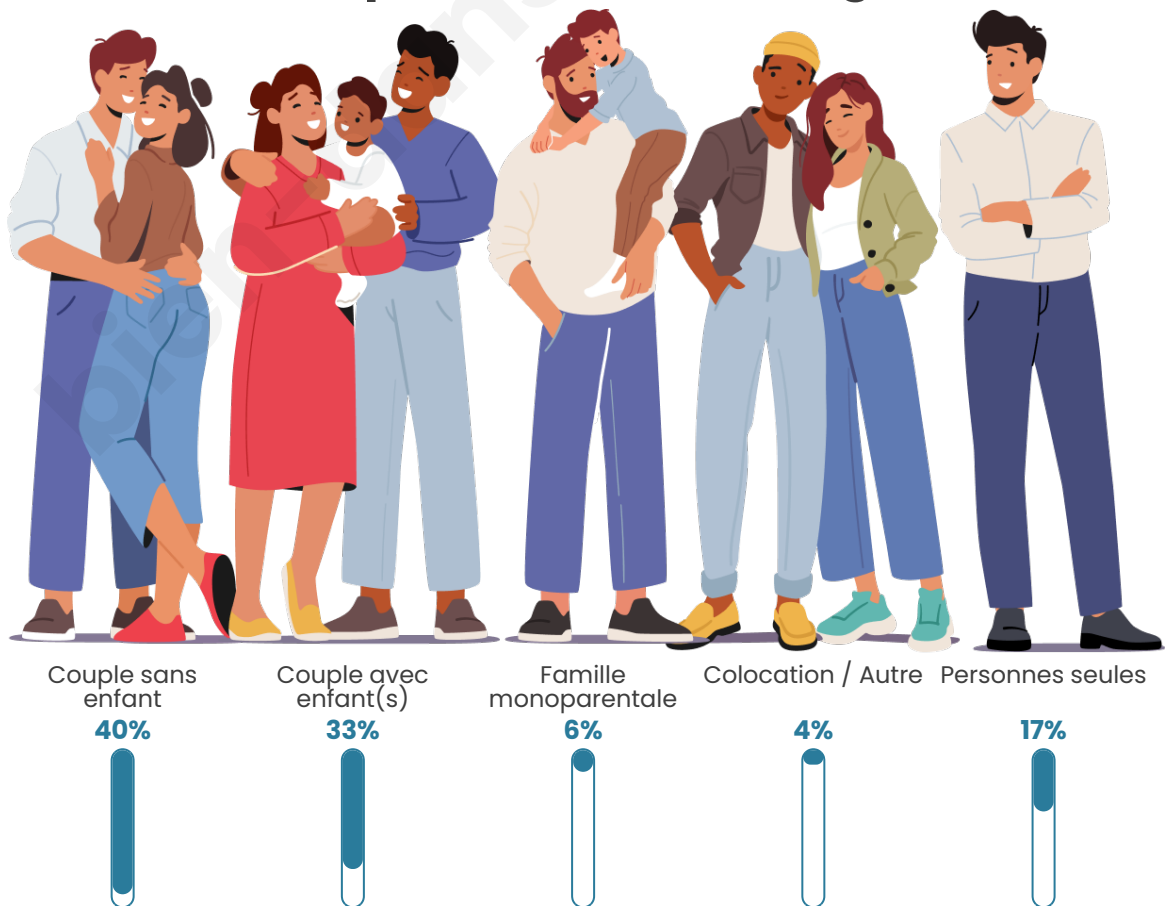

Tranche d'âge

Activité professionnelle

Niveau de diplôme

Composition des ménages

Profils électoraux

Premier tour

	Marine LE PEN	36.18 %
	Emmanuel MACRON	24.71 %
	Jean-Luc MÉLENCHON	10.88 %
	Éric ZEMMOUR	8.24 %
	Valérie PÉCRESE	7.65 %
	Jean LASSALLE	4.41 %
	Nicolas DUPONT-AIGNAN	2.94 %
	Yannick JADOT	1.76 %
	Nathalie ARTHAUD	1.18 %
	Fabien ROUSSEL	1.18 %
	Philippe POUTOU	0.59 %
	Anne HIDALGO	0.29 %