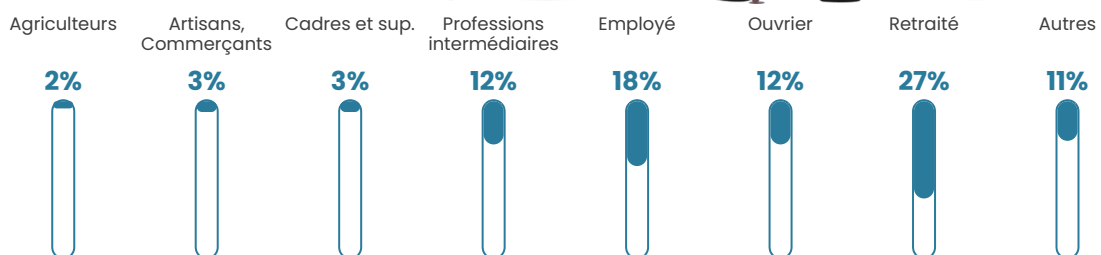

46 h/km²

Revenu moyen

23 780 €/an

Evolution du nombre d'habitants

Sources : Institut national de la statistique et des études économiques (insee) selon Les dernières parutions officielles de 2024 portant sur les années 2020, 2021 et 2022.

Tranche d'âge

Activité professionnelle

Niveau de diplôme

Composition des ménages

Profils électoraux

Premier tour

	Marine LE PEN	36.18 %
	Emmanuel MACRON	24.71 %
	Jean-Luc MÉLENCHON	10.88 %
	Éric ZEMMOUR	8.24 %
	Valérie PÉCRESE	7.65 %
	Jean LASSALLE	4.41 %
	Nicolas DUPONT-AIGNAN	2.94 %
	Yannick JADOT	1.76 %
	Nathalie ARTHAUD	1.18 %
	Fabien ROUSSEL	1.18 %
	Philippe POUTOU	0.59 %
	Anne HIDALGO	0.29 %