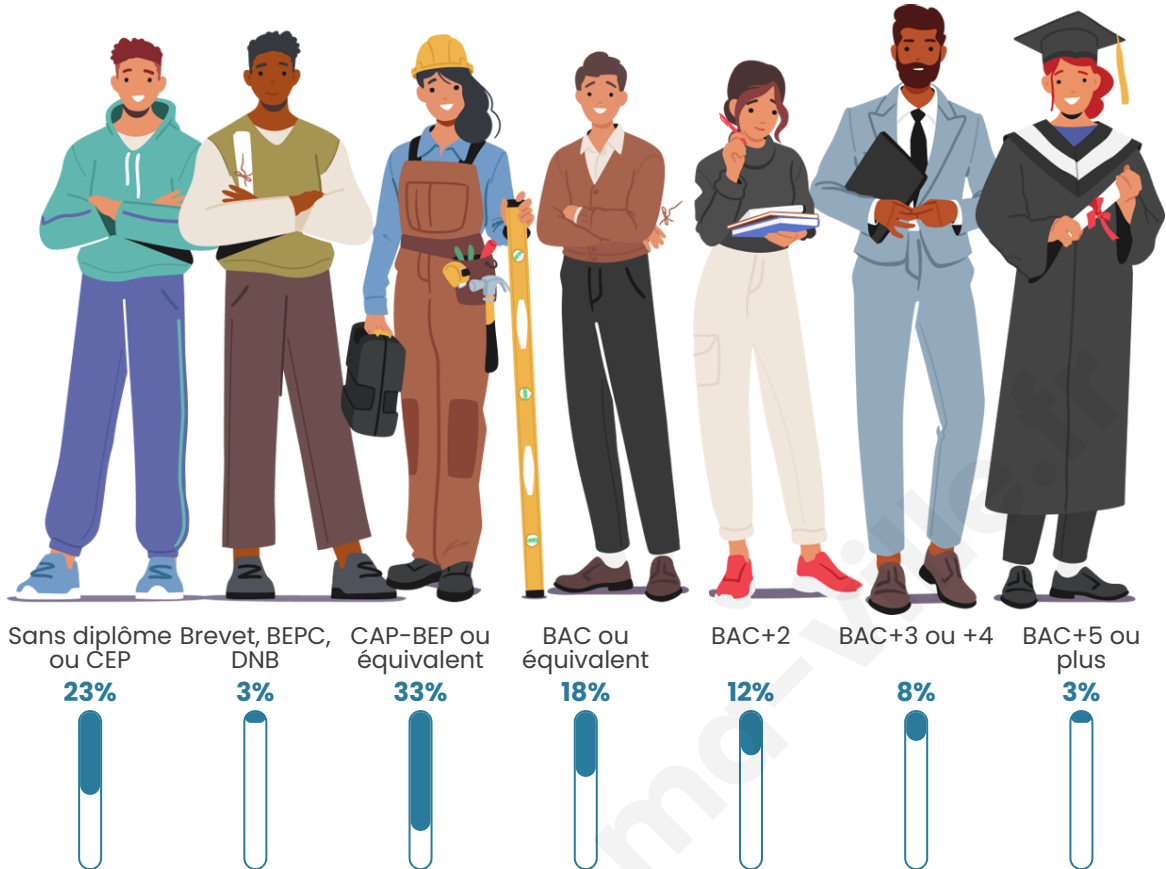

596

Age moyen

44 ans

Pop active

47.8%

Taux chômage

5%

Pop densité

Tranche d'âge

Activité professionnelle

Niveau de diplôme

Composition des ménages

Profils électoraux

Premier tour

	Marine LE PEN	36.18 %
	Emmanuel MACRON	24.71 %
	Jean-Luc MÉLENCHON	10.88 %
	Éric ZEMMOUR	8.24 %
	Valérie PÉCRESE	7.65 %
	Jean LASSALLE	4.41 %
	Nicolas DUPONT-AIGNAN	2.94 %
	Yannick JADOT	1.76 %
	Nathalie ARTHAUD	1.18 %
	Fabien ROUSSEL	1.18 %
	Philippe POUTOU	0.59 %
	Anne HIDALGO	0.29 %