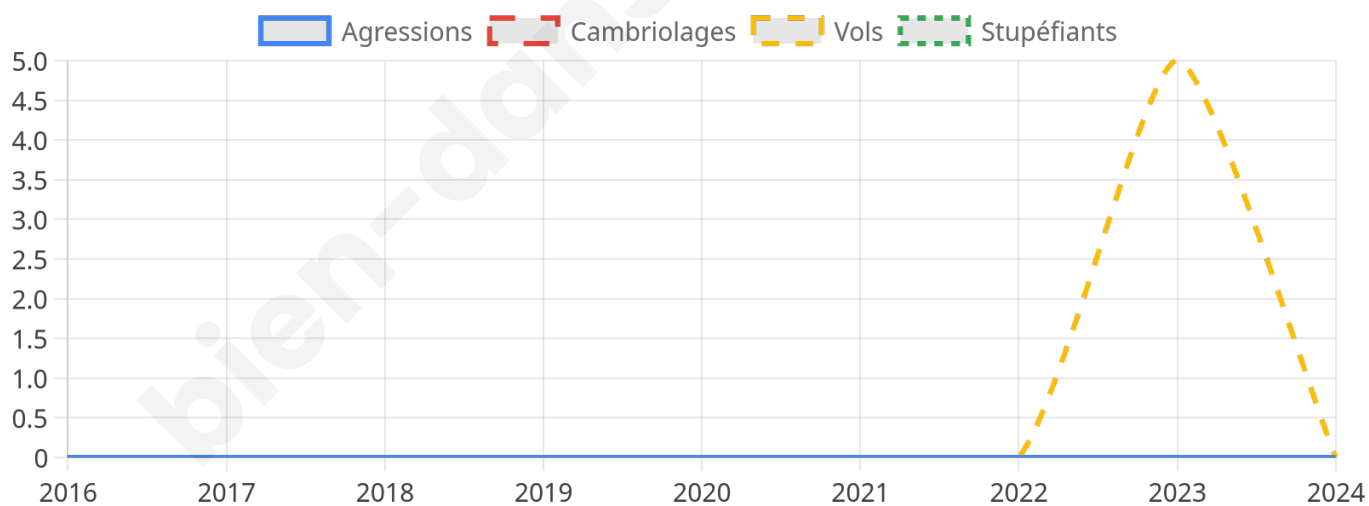

Sécurité

Agressions physiques / sexuelles

0

Cambriolages

0

Vols / dégradations

0

Stupéfiants

0

Evolution du nombre d'infractions