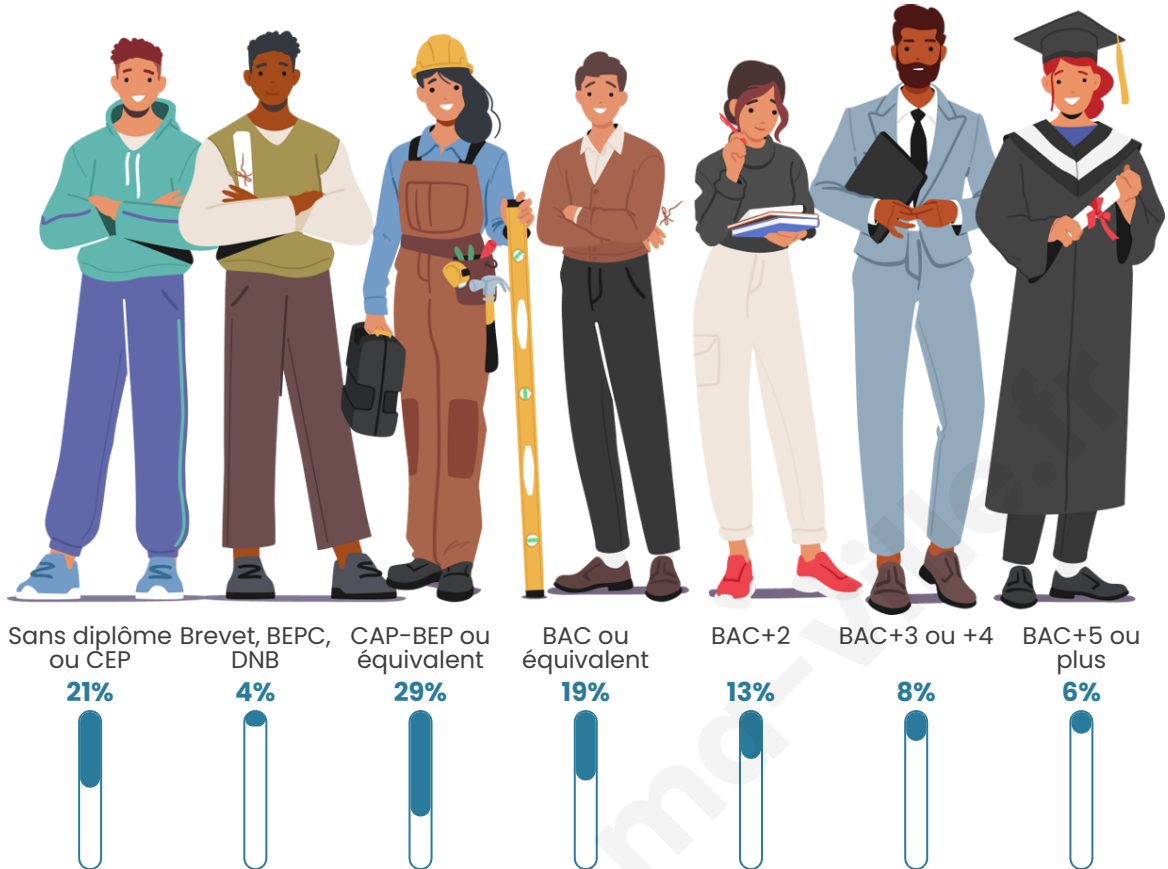

44 ans

Pop active

50.8%

Taux chômage

9.2%

Pop densité

17 h/km²

Revenu moyen

Tranche d'âge

Activité professionnelle

Niveau de diplôme

Composition des ménages

Profils électoraux

Premier tour

	Jean-Luc MÉLENCHON	29.29 %
	Marine LE PEN	24.75 %
	Emmanuel MACRON	17.68 %
	Valérie PÉCRESSÉ	10.10 %
	Yannick JADOT	5.56 %
	Jean LASSALLE	3.03 %
	Éric ZEMMOUR	3.03 %
	Nicolas DUPONT- AIGNAN	3.03 %
	Nathalie ARTHAUD	2.02 %
	Philippe POUTOU	1.01 %
	Anne HIDALGO	0.51 %
	Fabien ROUSSEL	0.00 %