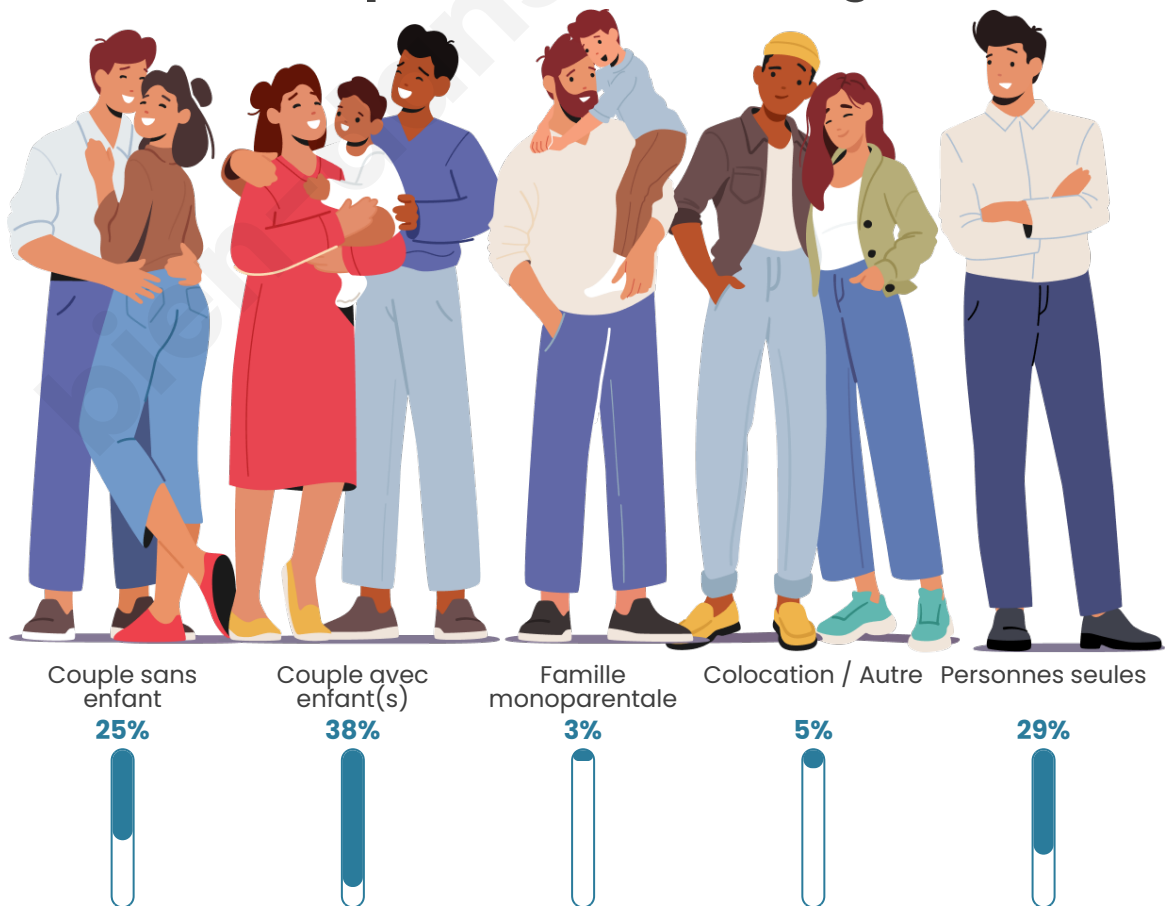

Tranche d'âge

Activité professionnelle

Niveau de diplôme

Composition des ménages

Profils électoraux

Premier tour

	Jean-Luc MÉLENCHON	29.29 %
	Marine LE PEN	24.75 %
	Emmanuel MACRON	17.68 %
	Valérie PÉCRESSÉ	10.10 %
	Yannick JADOT	5.56 %
	Jean LASSALLE	3.03 %
	Éric ZEMMOUR	3.03 %
	Nicolas DUPONT- AIGNAN	3.03 %
	Nathalie ARTHAUD	2.02 %
	Philippe POUTOU	1.01 %
	Anne HIDALGO	0.51 %
	Fabien ROUSSEL	0.00 %