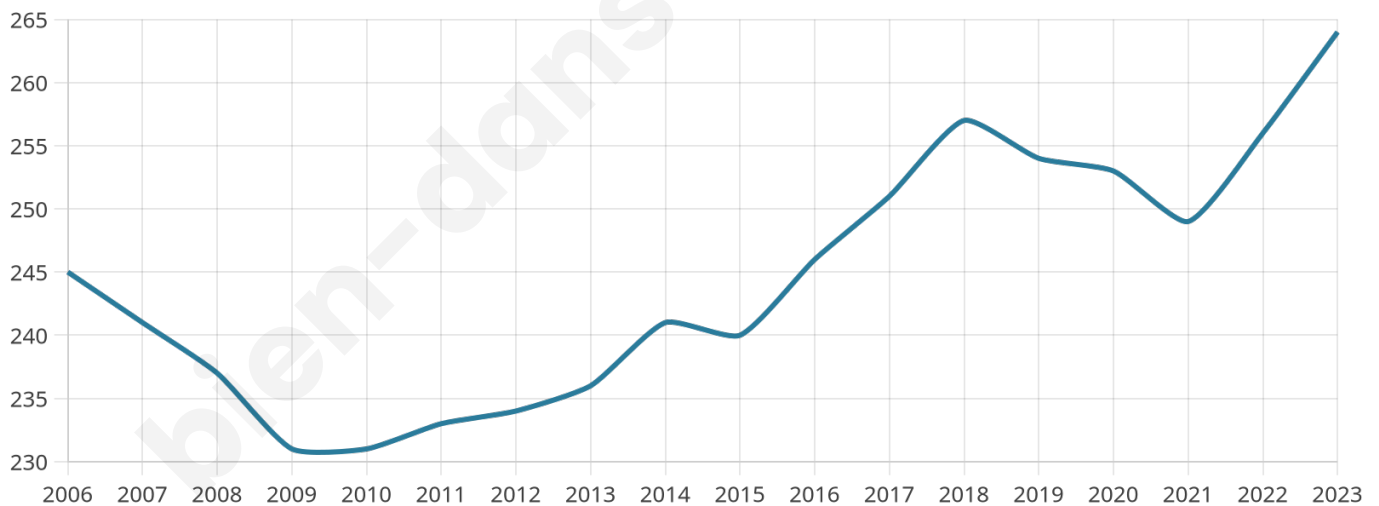

44 ans

Pop active

50.8%

Taux chômage

9.2%

Pop densité

17 h/km²

Revenu moyen

21 020 €/an

Evolution du nombre d'habitants

Sources : Institut national de la statistique et des études économiques (insee) selon Les dernières parutions officielles de 2024 portant sur les années 2020, 2021 et 2022.