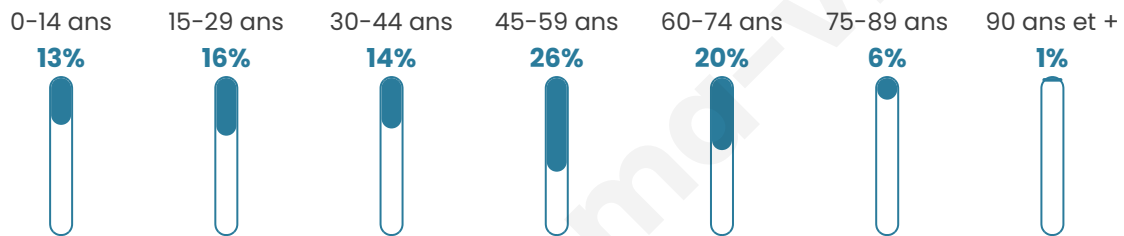

44 ans

Pop active

50.8%

Taux chômage

9.2%

Pop densité

17 h/km²

Revenu moyen

21 020 €/an

Evolution du nombre d'habitants

Sources : Institut national de la statistique et des études économiques (insee) selon Les dernières parutions officielles de 2024 portant sur les années 2020, 2021 et 2022.

Tranche d'âge

Activité professionnelle

Niveau de diplôme

Composition des ménages

Profils électoraux

Premier tour

	Jean-Luc MÉLENCHON	29.29 %
	Marine LE PEN	24.75 %
	Emmanuel MACRON	17.68 %
	Valérie PÉCRESSÉ	10.10 %
	Yannick JADOT	5.56 %
	Jean LASSALLE	3.03 %
	Éric ZEMMOUR	3.03 %
	Nicolas DUPONT- AIGNAN	3.03 %
	Nathalie ARTHAUD	2.02 %
	Philippe POUTOU	1.01 %
	Anne HIDALGO	0.51 %
	Fabien ROUSSEL	0.00 %