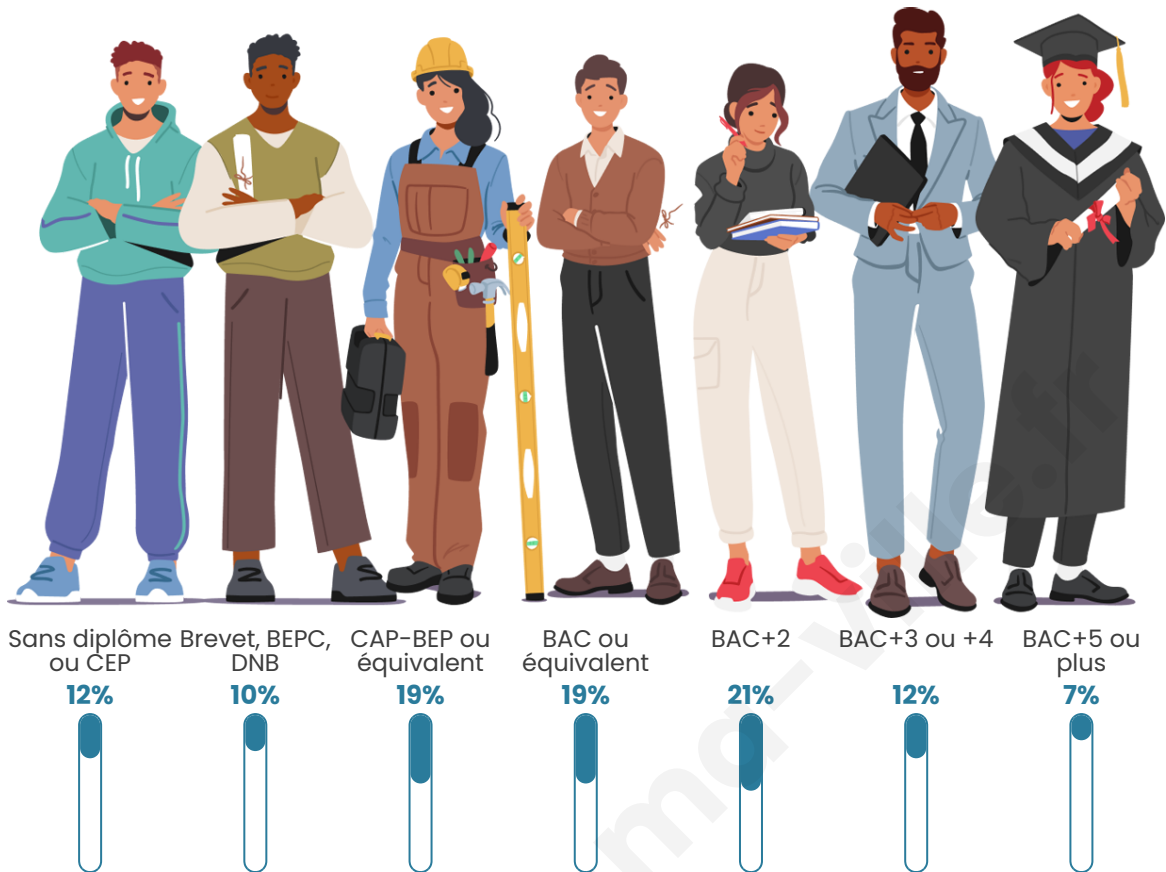

188

Age moyen

40 ans

Pop active

44.1%

Taux chômage

3.6%

Pop densité

31 h/km²

Revenu moyen

27 540 €/an

Evolution du nombre d'habitants

Sources : Institut national de la statistique et des études économiques (insee) selon Les dernières parutions officielles de 2024 portant sur les années 2020, 2021 et 2022.

Tranche d'âge

Activité professionnelle

Niveau de diplôme

Composition des ménages

Profils électoraux

Premier tour

	Marine LE PEN	35.92 %
	Emmanuel MACRON	26.21 %
	Jean-Luc MÉLENCHON	10.68 %
	Éric ZEMMOUR	6.80 %
	Valérie PÉCRESSE	5.83 %
	Nicolas DUPONT-AIGNAN	4.85 %
	Fabien ROUSSEL	3.88 %
	Jean LASSALLE	2.91 %
	Yannick JADOT	1.94 %
	Philippe POUTOU	0.97 %
	Nathalie ARTHAUD	0.00 %
	Anne HIDALGO	0.00 %