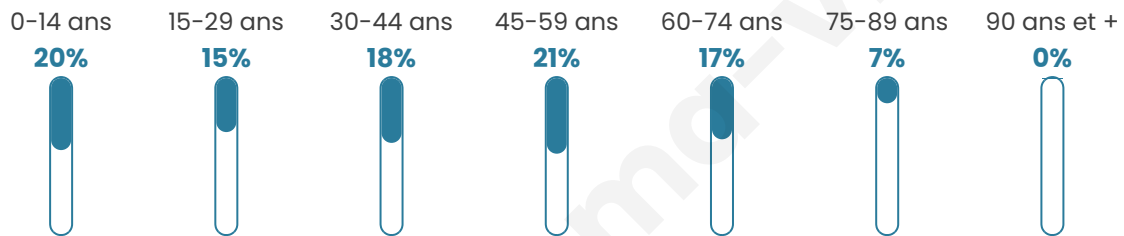

188

Age moyen

40 ans

Pop active

44.1%

Taux chômage

3.6%

Pop densité

31 h/km²

Revenu moyen

27 540 €/an

Evolution du nombre d'habitants

Sources : Institut national de la statistique et des études économiques (insee) selon Les dernières parutions officielles de 2024 portant sur les années 2020, 2021 et 2022.

Tranche d'âge

Activité professionnelle

Niveau de diplôme

Composition des ménages

Profils électoraux

Premier tour

	Marine LE PEN	35.92 %
	Emmanuel MACRON	26.21 %
	Jean-Luc MÉLENCHON	10.68 %
	Éric ZEMMOUR	6.80 %
	Valérie PÉCRESSE	5.83 %
	Nicolas DUPONT-AIGNAN	4.85 %
	Fabien ROUSSEL	3.88 %
	Jean LASSALLE	2.91 %
	Yannick JADOT	1.94 %
	Philippe POUTOU	0.97 %
	Nathalie ARTHAUD	0.00 %
	Anne HIDALGO	0.00 %