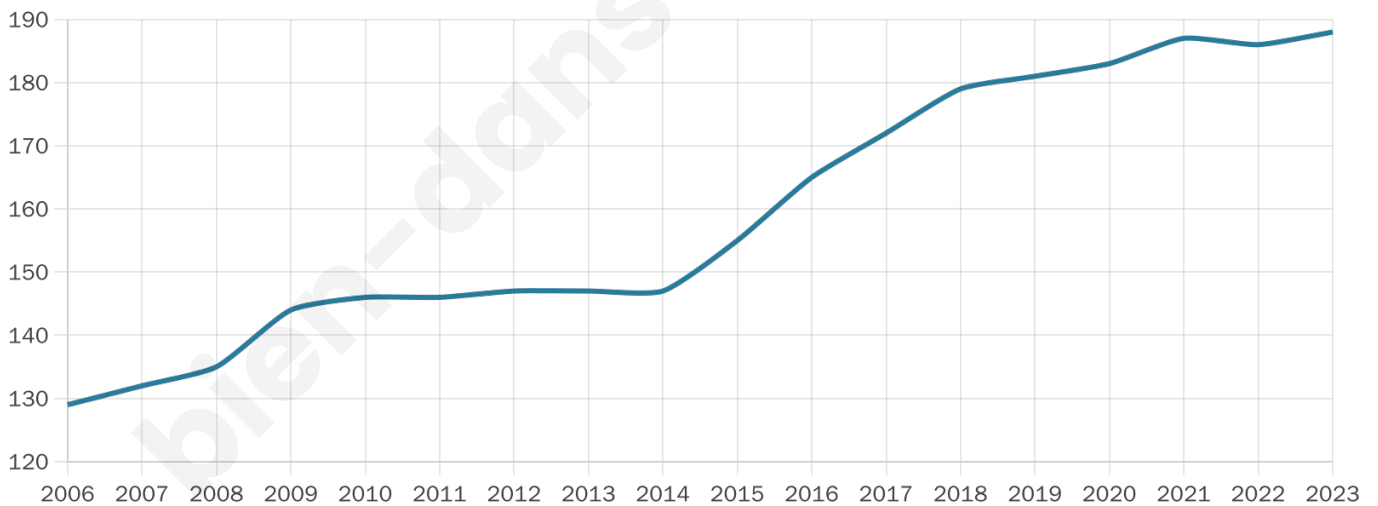

Version web

Ville de Giremoutiers

Présenté par

BIEN dans
ma **VILLE** 

Sommaire

Situation géographique	3
Statistiques sur la population	4
Evolution du nombre d'habitants	4
Tranche d'âge	5
0-14 ans	5
15-29 ans	5
30-44 ans	5
45-59 ans	5
60-74 ans	5
75-89 ans	5
90 ans et +	5
Activité professionnelle	5
Agriculteurs	5
Artisans, Commerçants	5
Cadres et sup.	5
Professions intermédiaires	5
Employé	5
Ouvrier	5
Retraité	5
Autres	5
Niveau de diplôme	6
Sans diplôme ou CEP	6
Brevet, BEPC, DNB	6
CAP-BEP ou équivalent	6
BAC ou équivalent	6
BAC+2	6
BAC+3 ou +4	6
BAC+5 ou plus	6
Composition des ménages	6
Couple sans enfant	6
Couple avec enfant(s)	6
Famille monoparentale	6
Colocation / Autre	6
Personnes seules	6
Profils électoraux	7
Premier tour	7
Sécurité	8
Evolution du nombre d'infractions	8
Pour comparer	9
Services à la population	10
Commerce	10
Éducation	10
Villes autour de Giremoutiers	11

188

Age moyen

40 ans

Pop active

44.1%

Taux chômage

3.6%

Pop densité

31 h/km²

Revenu moyen

27 540 €/an

Evolution du nombre d'habitants

Sources : Institut national de la statistique et des études économiques (insee) selon Les dernières parutions officielles de 2024 portant sur les années 2020, 2021 et 2022.