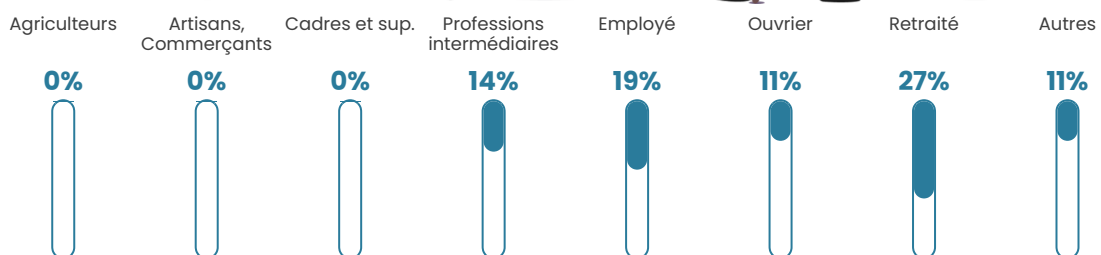

31 h/km²

Revenu moyen

27 540 €/an

Evolution du nombre d'habitants

Sources : Institut national de la statistique et des études économiques (insee) selon Les dernières parutions officielles de 2024 portant sur les années 2020, 2021 et 2022.

Tranche d'âge

Activité professionnelle

Niveau de diplôme

Composition des ménages

Profils électoraux

Premier tour

	Marine LE PEN	35.92 %
	Emmanuel MACRON	26.21 %
	Jean-Luc MÉLENCHON	10.68 %
	Éric ZEMMOUR	6.80 %
	Valérie PÉCRESSE	5.83 %
	Nicolas DUPONT-AIGNAN	4.85 %
	Fabien ROUSSEL	3.88 %
	Jean LASSALLE	2.91 %
	Yannick JADOT	1.94 %
	Philippe POUTOU	0.97 %
	Nathalie ARTHAUD	0.00 %
	Anne HIDALGO	0.00 %