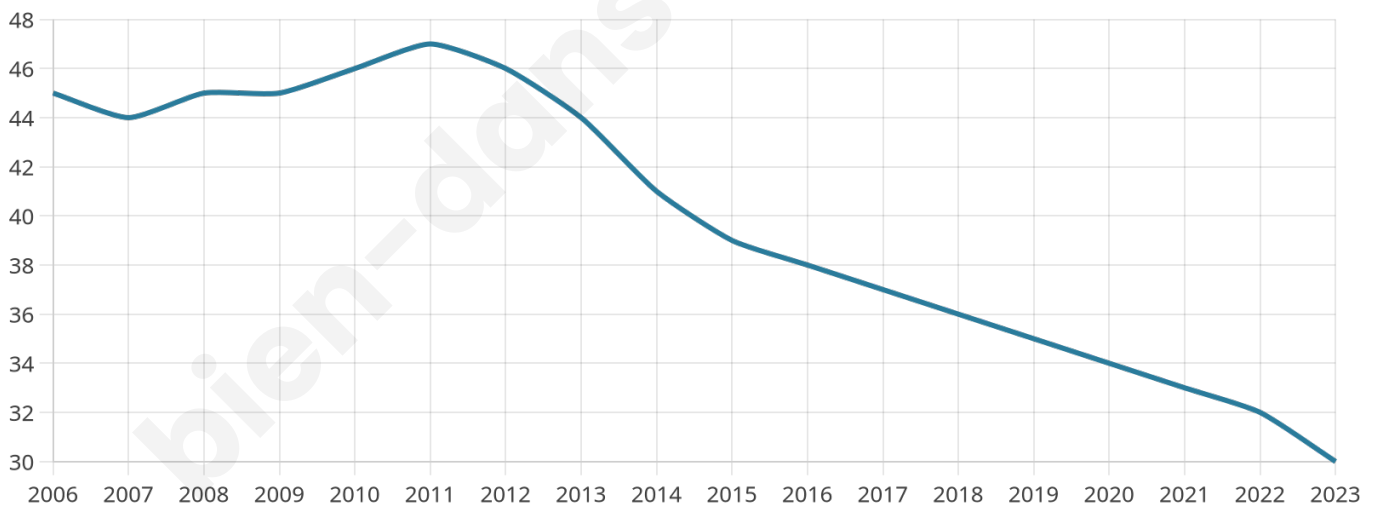

Nombre d'habitants

30

Age moyen

45 ans

Pop active

56.7%

Taux chômage

4.3%

Pop densité

10 h/km²

Revenu moyen

NC

Evolution du nombre d'habitants

Sources : Institut national de la statistique et des études économiques (insee) selon Les dernières parutions officielles de 2024 portant sur les années 2020, 2021 et 2022.

Tranche d'âge

Activité professionnelle

Niveau de diplôme

Composition des ménages

Profils électoraux

Premier tour

Marine LE PEN 50.00 %

Emmanuel
MACRON 10.00 %