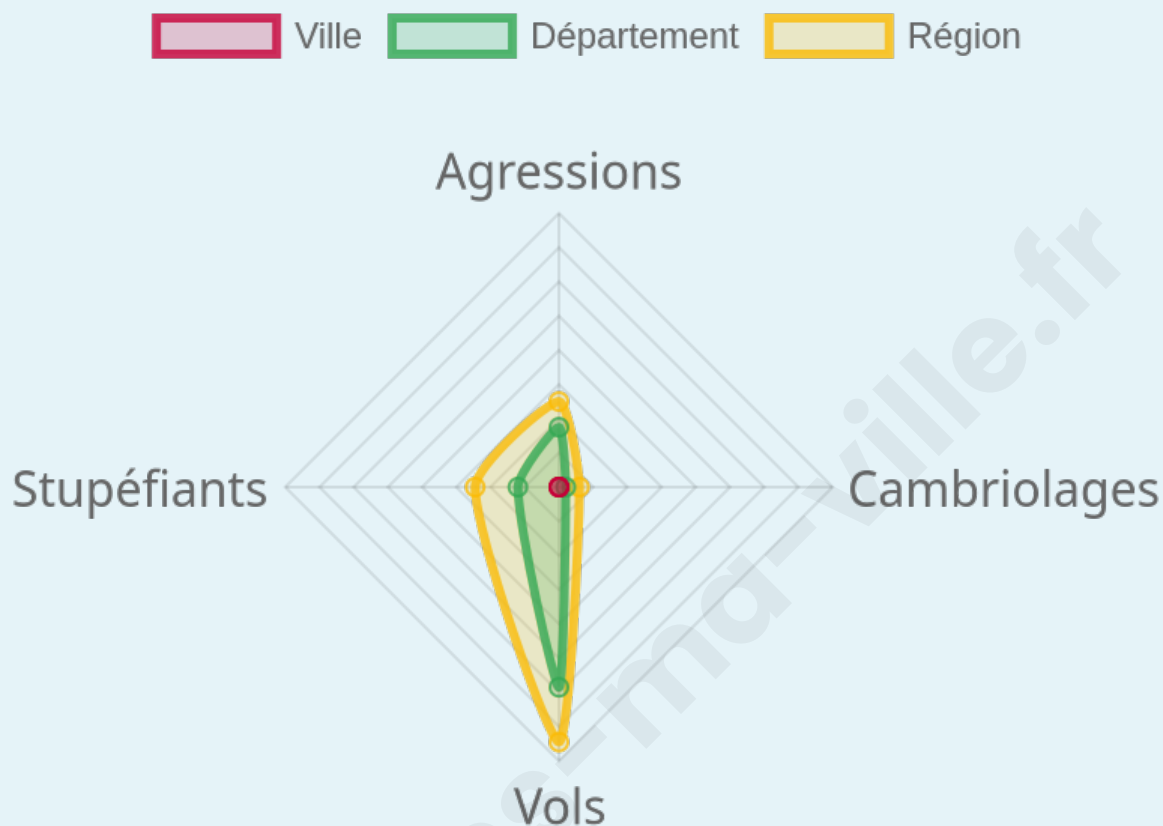

Pour comparer

(en proportion du nombre d'habitants)

Sources : Bases statistiques communale, départementale et régionale de la délinquance enregistrée par la police et la gendarmerie nationales selon les dernières parutions officielles de 2025 portant sur l'année 2024 ([data.gouv](https://data.gouv.fr)).

Agressions physiques / sexuelles : Violences sexuelles, coups et blessures volontaires intrafamiliaux, coups et blessures volontaires, autres coups, blessures volontaires et vols violents sans arme.

Cambriolages : Cambriolages de logements.

Vols : Vols avec armes, vols d'accessoires sur véhicules, vols dans les véhicules, vols de véhicules, vols sans violence contre des personnes, destructions, dégradations volontaires et escroqueries.

Stupéfiants : Trafic de stupéfiants dont (AFD) et usage de stupéfiants.