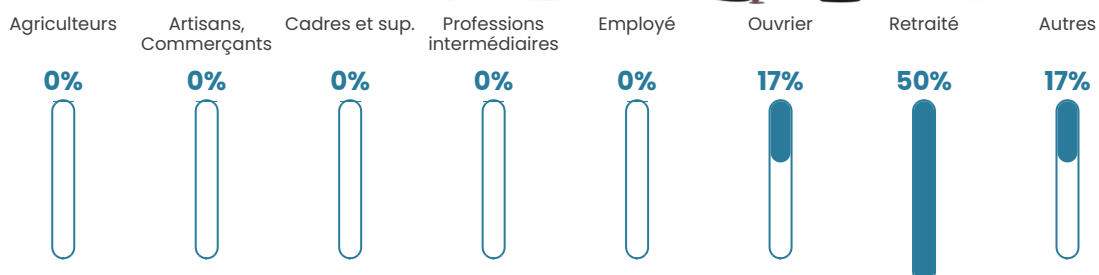

Pop densité

10 h/km²

Revenu moyen

NC

Evolution du nombre d'habitants

Sources : Institut national de la statistique et des études économiques (insee) selon Les dernières parutions officielles de 2024 portant sur les années 2020, 2021 et 2022.

Tranche d'âge

Activité professionnelle

Niveau de diplôme

Composition des ménages

Profils électoraux

Premier tour

Marine LE PEN 50.00 %

Emmanuel
MACRON 10.00 %