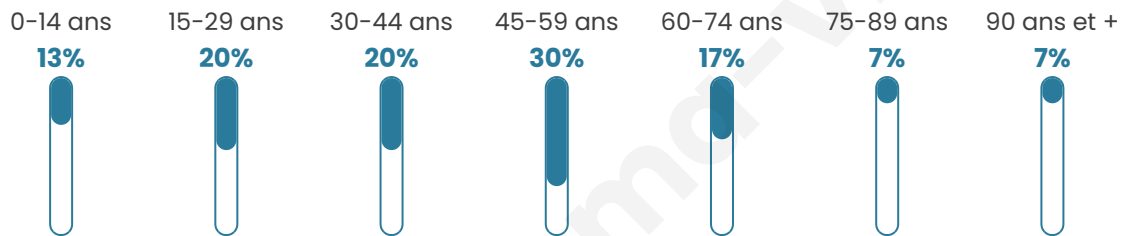

Nombre d'habitants

30

Age moyen

45 ans

Pop active

56.7%

Taux chômage

4.3%

Pop densité

10 h/km²

Revenu moyen

NC

Evolution du nombre d'habitants

Sources : Institut national de la statistique et des études économiques (insee) selon Les dernières parutions officielles de 2024 portant sur les années 2020, 2021 et 2022.

Tranche d'âge

Activité professionnelle

Niveau de diplôme

Composition des ménages

Profils électoraux

Premier tour

Marine LE PEN 50.00 %

Emmanuel
MACRON 10.00 %