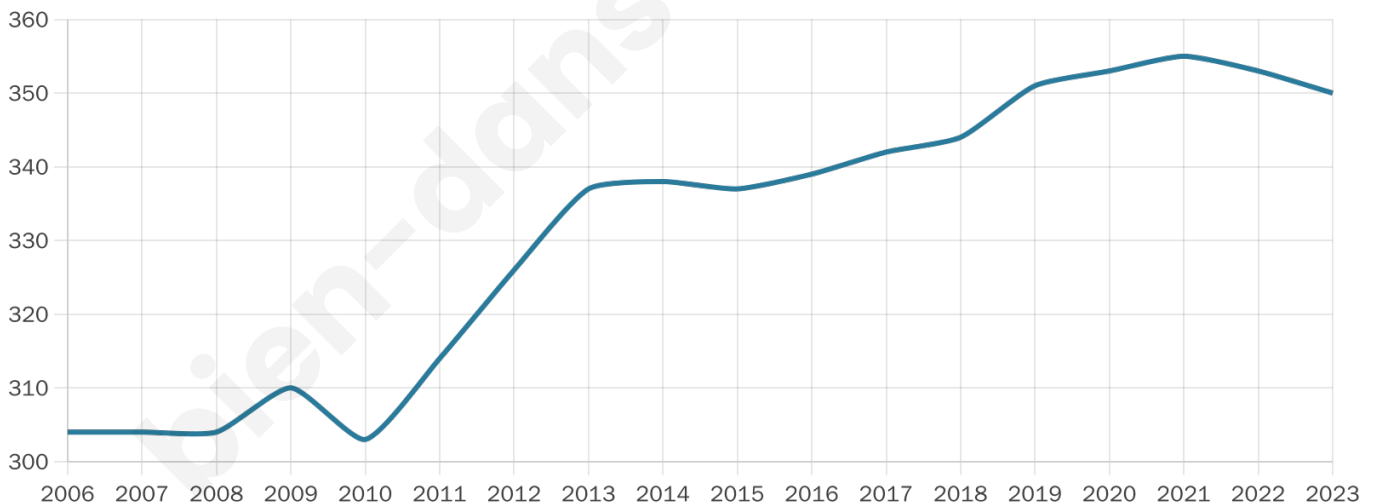

Version web

Ville de Girecourt-sur-Durbion

Présenté par

BIEN dans ma **VILLE** 

Sommaire

Situation géographique	3
Statistiques sur la population	4
Evolution du nombre d'habitants	4
Tranche d'âge	5
0-14 ans	5
15-29 ans	5
30-44 ans	5
45-59 ans	5
60-74 ans	5
75-89 ans	5
90 ans et +	5
Activité professionnelle	5
Agriculteurs	5
Artisans, Commerçants	5
Cadres et sup.	5
Professions intermédiaires	5
Employé	5
Ouvrier	5
Retraité	5
Autres	5
Niveau de diplôme	6
Sans diplôme ou CEP	6
Brevet, BEPC, DNB	6
CAP-BEP ou équivalent	6
BAC ou équivalent	6
BAC+2	6
BAC+3 ou +4	6
BAC+5 ou plus	6
Composition des ménages	6
Couple sans enfant	6
Couple avec enfant(s)	6
Famille monoparentale	6
Colocation / Autre	6
Personnes seules	6
Profils électoraux	7
Premier tour	7
Sécurité	8
Evolution du nombre d'infractions	8
Pour comparer	9
Services à la population	10
Commerce	10
Éducation	10
Villes autour de Girecourt-sur-Durbion	11

40 ans

Pop active

48.9%

Taux chômage

6%

Pop densité

58 h/km²

Revenu moyen

24 080 €/an

Evolution du nombre d'habitants

Sources : Institut national de la statistique et des études économiques (insee) selon Les dernières parutions officielles de 2024 portant sur les années 2020, 2021 et 2022.