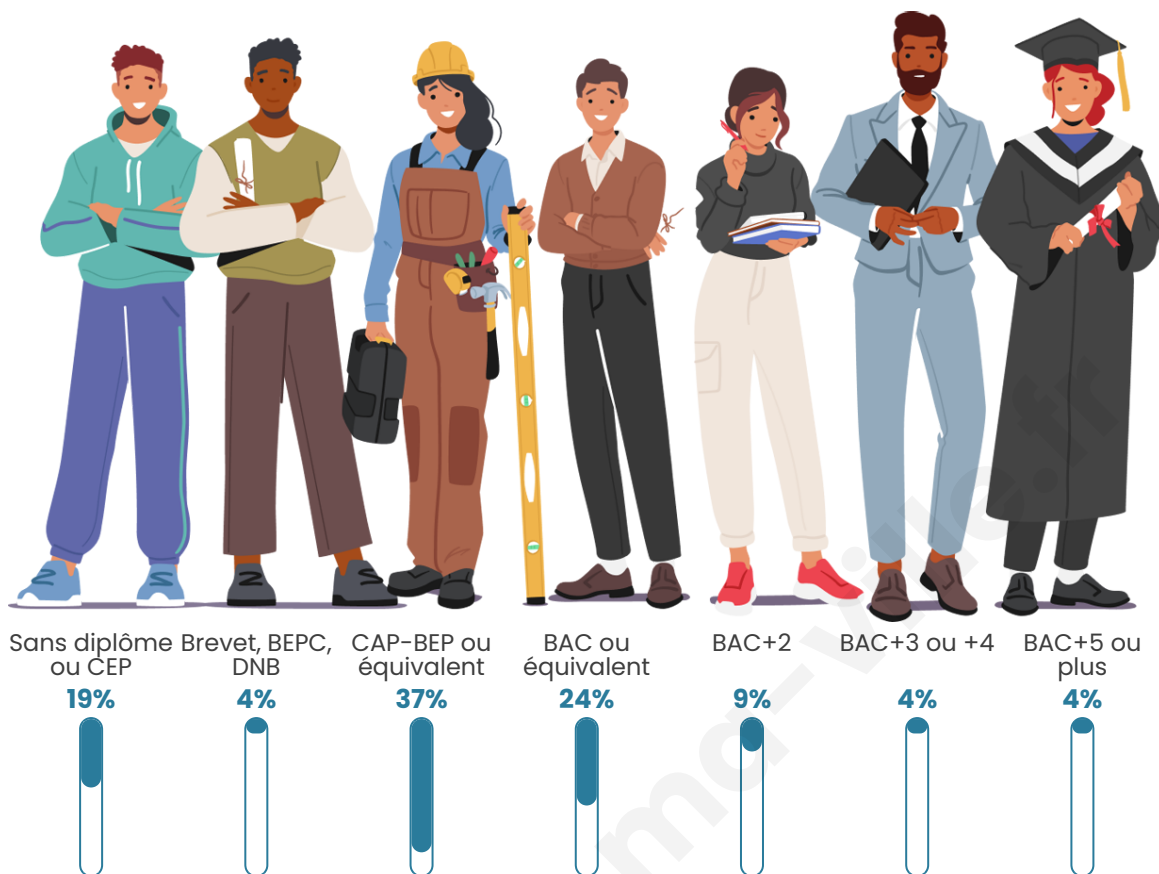

Tranche d'âge

Activité professionnelle

Niveau de diplôme

Composition des ménages

Profils électoraux

Premier tour

	Marine LE PEN	41.67 %
	Emmanuel MACRON	17.59 %
	Jean-Luc MÉLENCHON	10.65 %
	Éric ZEMMOUR	6.94 %
	Nicolas DUPONT-AIGNAN	6.02 %
	Valérie PÉCRESSE	5.09 %
	Jean LASSALLE	3.70 %
	Yannick JADOT	3.24 %
	Fabien ROUSSEL	1.85 %
	Anne HIDALGO	1.85 %
	Philippe POUTOU	0.93 %
	Nathalie ARTHAUD	0.46 %