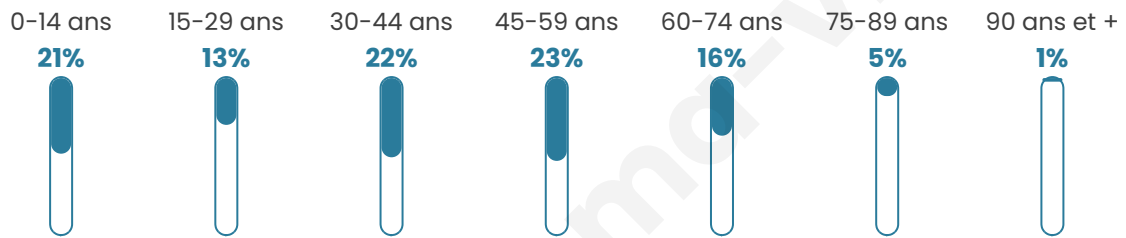

Version web

Ville de Girecourt-sur-Durbion

Présenté par

BIEN dans ma **VILLE** 

Sommaire

Situation géographique	3
Statistiques sur la population	4
Evolution du nombre d'habitants	4
Tranche d'âge	5
0-14 ans	5
15-29 ans	5
30-44 ans	5
45-59 ans	5
60-74 ans	5
75-89 ans	5
90 ans et +	5
Activité professionnelle	5
Agriculteurs	5
Artisans, Commerçants	5
Cadres et sup.	5
Professions intermédiaires	5
Employé	5
Ouvrier	5
Retraité	5
Autres	5
Niveau de diplôme	6
Sans diplôme ou CEP	6
Brevet, BEPC, DNB	6
CAP-BEP ou équivalent	6
BAC ou équivalent	6
BAC+2	6
BAC+3 ou +4	6
BAC+5 ou plus	6
Composition des ménages	6
Couple sans enfant	6
Couple avec enfant(s)	6
Famille monoparentale	6
Colocation / Autre	6
Personnes seules	6
Profils électoraux	7
Premier tour	7
Sécurité	8
Evolution du nombre d'infractions	8
Pour comparer	9
Services à la population	10
Commerce	10
Éducation	10
Villes autour de Girecourt-sur-Durbion	11

40 ans

Pop active

48.9%

Taux chômage

6%

Pop densité

58 h/km²

Revenu moyen

24 080 €/an

Evolution du nombre d'habitants

Sources : Institut national de la statistique et des études économiques (insee) selon Les dernières parutions officielles de 2024 portant sur les années 2020, 2021 et 2022.

Tranche d'âge

Activité professionnelle

Niveau de diplôme

Composition des ménages

Profils électoraux

Premier tour

	Marine LE PEN	41.67 %
	Emmanuel MACRON	17.59 %
	Jean-Luc MÉLENCHON	10.65 %
	Éric ZEMMOUR	6.94 %
	Nicolas DUPONT-AIGNAN	6.02 %
	Valérie PÉCRESSE	5.09 %
	Jean LASSALLE	3.70 %
	Yannick JADOT	3.24 %
	Fabien ROUSSEL	1.85 %
	Anne HIDALGO	1.85 %
	Philippe POUTOU	0.93 %
	Nathalie ARTHAUD	0.46 %