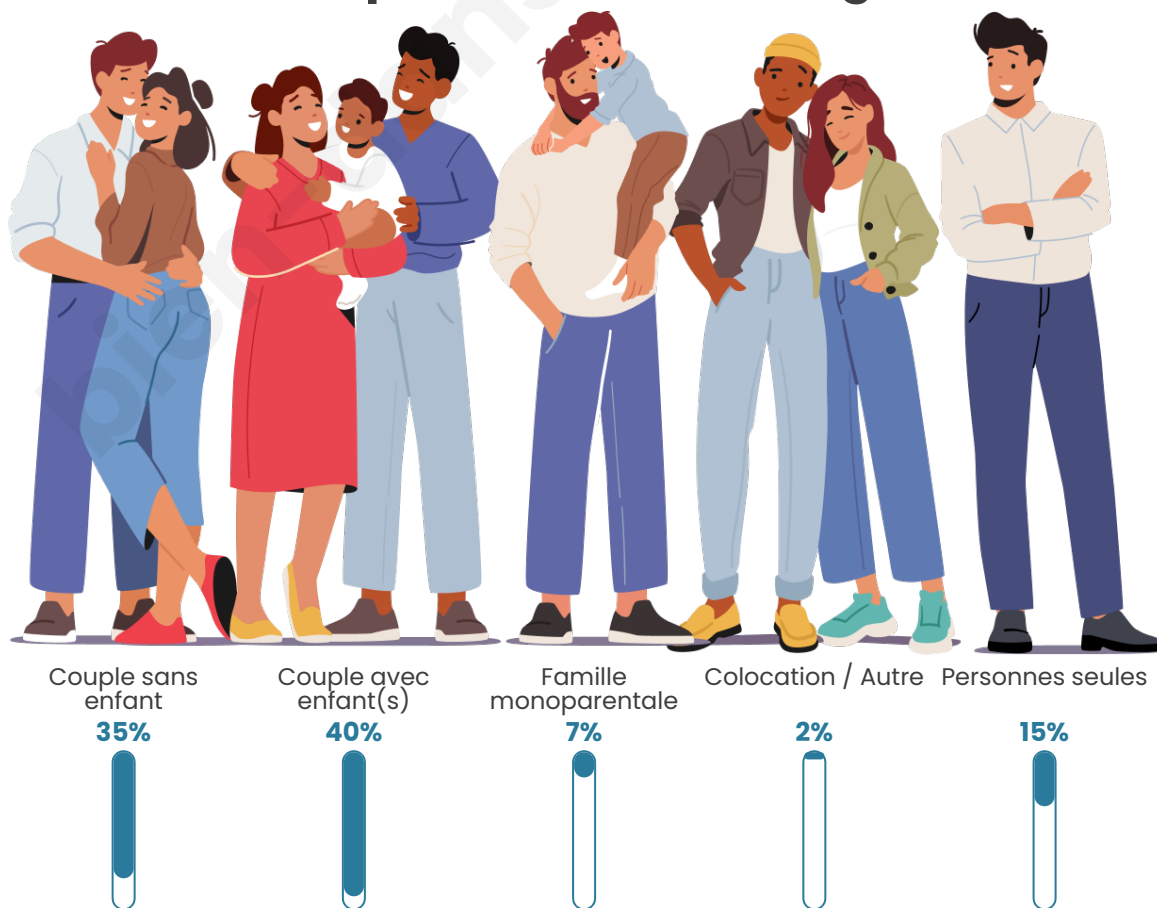

Tranche d'âge

Activité professionnelle

Niveau de diplôme

Composition des ménages

Profils électoraux

Premier tour

	Marine LE PEN	41.67 %
	Emmanuel MACRON	17.59 %
	Jean-Luc MÉLENCHON	10.65 %
	Éric ZEMMOUR	6.94 %
	Nicolas DUPONT-AIGNAN	6.02 %
	Valérie PÉCRESSE	5.09 %
	Jean LASSALLE	3.70 %
	Yannick JADOT	3.24 %
	Fabien ROUSSEL	1.85 %
	Anne HIDALGO	1.85 %
	Philippe POUTOU	0.93 %
	Nathalie ARTHAUD	0.46 %