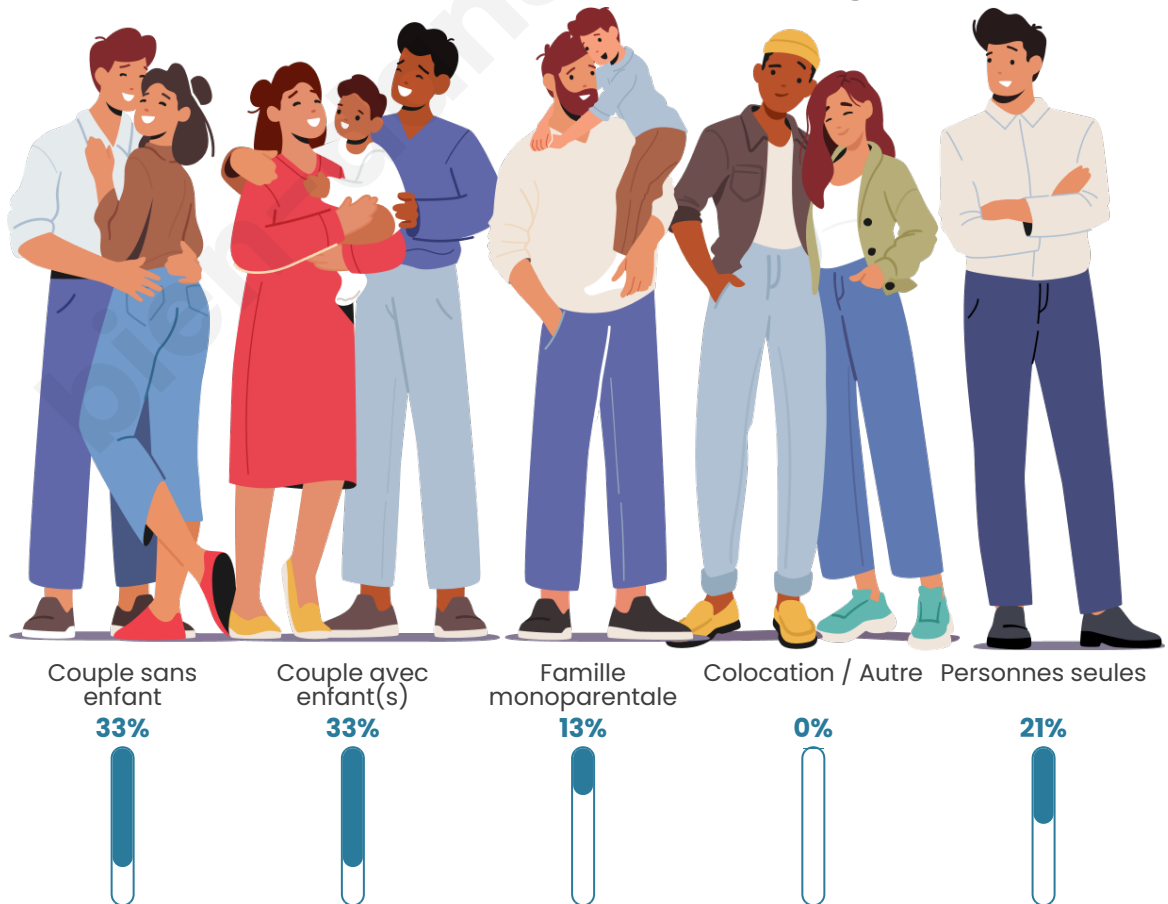

Tranche d'âge

Activité professionnelle

Niveau de diplôme

Composition des ménages

Profils électoraux

Premier tour

	Marine LE PEN	32.23 %
	Emmanuel MACRON	21.49 %
	Valérie PÉCRESE	13.22 %
	Jean-Luc MÉLENCHON	9.92 %
	Éric ZEMMOUR	6.61 %
	Jean LASSALLE	4.13 %
	Yannick JADOT	3.31 %
	Philippe POUTOU	2.48 %
	Nicolas DUPONT-AIGNAN	2.48 %
	Fabien ROUSSEL	1.65 %
	Anne HIDALGO	1.65 %
	Nathalie ARTHAUD	0.83 %