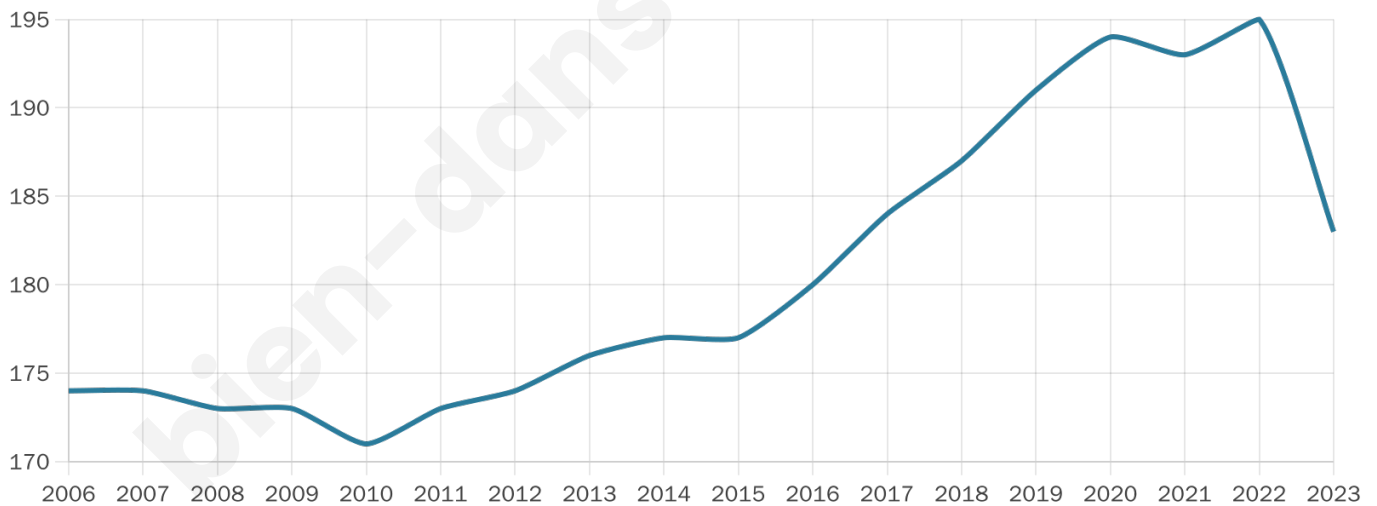

Version web

Ville de Gircourt-lès-Viéville

Présenté par

BIEN dans ma **VILLE** 

Sommaire

Situation géographique	3
Statistiques sur la population	4
Evolution du nombre d'habitants	4
Tranche d'âge	5
0-14 ans	5
15-29 ans	5
30-44 ans	5
45-59 ans	5
60-74 ans	5
75-89 ans	5
90 ans et +	5
Activité professionnelle	5
Agriculteurs	5
Artisans, Commerçants	5
Cadres et sup.	5
Professions intermédiaires	5
Employé	5
Ouvrier	5
Retraité	5
Autres	5
Niveau de diplôme	6
Sans diplôme ou CEP	6
Brevet, BEPC, DNB	6
CAP-BEP ou équivalent	6
BAC ou équivalent	6
BAC+2	6
BAC+3 ou +4	6
BAC+5 ou plus	6
Composition des ménages	6
Couple sans enfant	6
Couple avec enfant(s)	6
Famille monoparentale	6
Colocation / Autre	6
Personnes seules	6
Profils électoraux	7
Premier tour	7
Sécurité	8
Evolution du nombre d'infractions	8
Pour comparer	9
Services à la population	10
Commerce	10
Éducation	10
Villes autour de Gircourt-lès-Viéville	11

41 ans

Pop active

49.7%

Taux chômage

2.8%

Pop densité

23 h/km²

Revenu moyen

23 600 €/an

Evolution du nombre d'habitants

Sources : Institut national de la statistique et des études économiques (insee) selon Les dernières parutions officielles de 2024 portant sur les années 2020, 2021 et 2022.