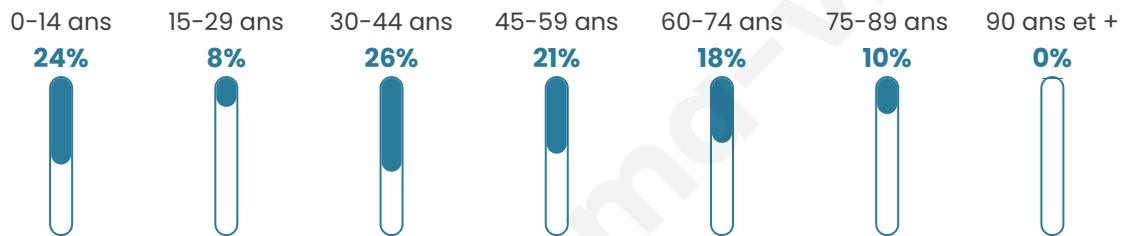

Version web

Ville de Gircourt-lès-Viéville

Présenté par

BIEN dans ma **VILLE** 

Sommaire

Situation géographique	3
Statistiques sur la population	4
Evolution du nombre d'habitants	4
Tranche d'âge	5
0-14 ans	5
15-29 ans	5
30-44 ans	5
45-59 ans	5
60-74 ans	5
75-89 ans	5
90 ans et +	5
Activité professionnelle	5
Agriculteurs	5
Artisans, Commerçants	5
Cadres et sup.	5
Professions intermédiaires	5
Employé	5
Ouvrier	5
Retraité	5
Autres	5
Niveau de diplôme	6
Sans diplôme ou CEP	6
Brevet, BEPC, DNB	6
CAP-BEP ou équivalent	6
BAC ou équivalent	6
BAC+2	6
BAC+3 ou +4	6
BAC+5 ou plus	6
Composition des ménages	6
Couple sans enfant	6
Couple avec enfant(s)	6
Famille monoparentale	6
Colocation / Autre	6
Personnes seules	6
Profils électoraux	7
Premier tour	7
Sécurité	8
Evolution du nombre d'infractions	8
Pour comparer	9
Services à la population	10
Commerce	10
Éducation	10
Villes autour de Gircourt-lès-Viéville	11

41 ans

Pop active

49.7%

Taux chômage

2.8%

Pop densité

23 h/km²

Revenu moyen

Tranche d'âge

Activité professionnelle

Niveau de diplôme

Composition des ménages

Profils électoraux

Premier tour

	Marine LE PEN	32.23 %
	Emmanuel MACRON	21.49 %
	Valérie PÉCRESE	13.22 %
	Jean-Luc MÉLENCHON	9.92 %
	Éric ZEMMOUR	6.61 %
	Jean LASSALLE	4.13 %
	Yannick JADOT	3.31 %
	Philippe POUTOU	2.48 %
	Nicolas DUPONT-AIGNAN	2.48 %
	Fabien ROUSSEL	1.65 %
	Anne HIDALGO	1.65 %
	Nathalie ARTHAUD	0.83 %