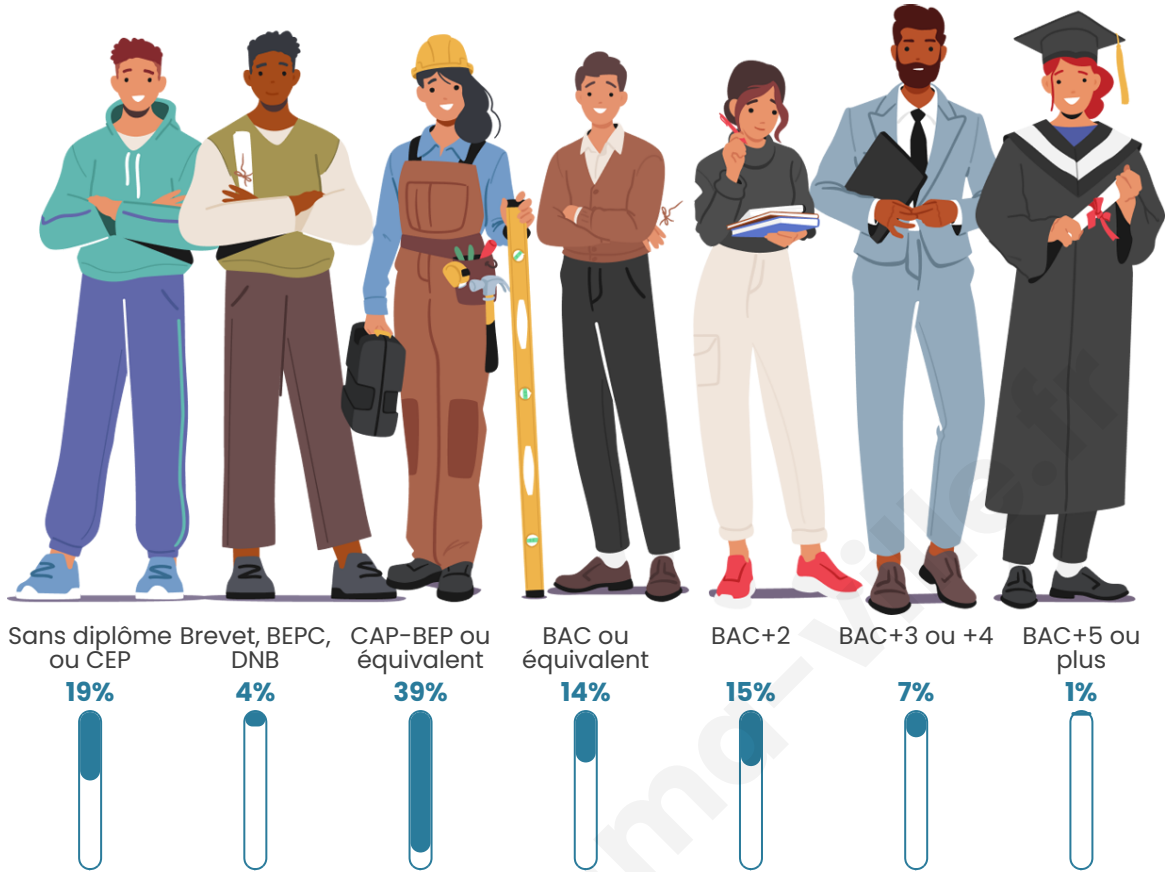

Tranche d'âge

Activité professionnelle

Niveau de diplôme

Composition des ménages

Profils électoraux

Premier tour

	Marine LE PEN	32.23 %
	Emmanuel MACRON	21.49 %
	Valérie PÉCRESE	13.22 %
	Jean-Luc MÉLENCHON	9.92 %
	Éric ZEMMOUR	6.61 %
	Jean LASSALLE	4.13 %
	Yannick JADOT	3.31 %
	Philippe POUTOU	2.48 %
	Nicolas DUPONT-AIGNAN	2.48 %
	Fabien ROUSSEL	1.65 %
	Anne HIDALGO	1.65 %
	Nathalie ARTHAUD	0.83 %