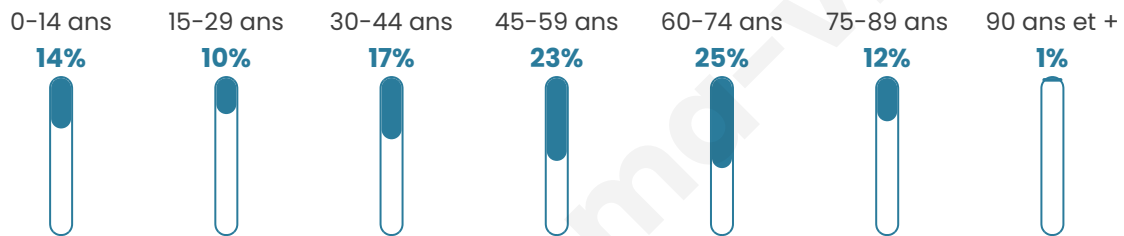

Version web

Ville de Girac

Présenté par

BIEN dans
ma **VILLE** 

Sommaire

Situation géographique	3
Statistiques sur la population	4
Evolution du nombre d'habitants	4
Tranche d'âge	5
0-14 ans	5
15-29 ans	5
30-44 ans	5
45-59 ans	5
60-74 ans	5
75-89 ans	5
90 ans et +	5
Activité professionnelle	5
Agriculteurs	5
Artisans, Commerçants	5
Cadres et sup.	5
Professions intermédiaires	5
Employé	5
Ouvrier	5
Retraité	5
Autres	5
Niveau de diplôme	6
Sans diplôme ou CEP	6
Brevet, BEPC, DNB	6
CAP-BEP ou équivalent	6
BAC ou équivalent	6
BAC+2	6
BAC+3 ou +4	6
BAC+5 ou plus	6
Composition des ménages	6
Couple sans enfant	6
Couple avec enfant(s)	6
Famille monoparentale	6
Colocation / Autre	6
Personnes seules	6
Profils électoraux	7
Premier tour	7
Sécurité	8
Evolution du nombre d'infractions	8
Pour comparer	9
Services à la population	10
Commerce	10
Éducation	10
Villes autour de Girac	11

48 ans

Pop active

44.2%

Taux chômage

8.8%

Pop densité

89 h/km²

Revenu moyen

Tranche d'âge

Activité professionnelle

Niveau de diplôme

Composition des ménages

Profils électoraux

Premier tour

	Emmanuel MACRON	27.47 %
	Jean-Luc MÉLENCHON	21.89 %
	Marine LE PEN	21.03 %
	Jean LASSALLE	6.87 %
	Valérie PÉCRESSE	5.15 %
	Éric ZEMMOUR	4.72 %
	Fabien ROUSSEL	4.29 %
	Yannick JADOT	4.29 %
	Nicolas DUPONT- AIGNAN	2.58 %
	Anne HIDALGO	1.72 %
	Nathalie ARTHAUD	0.00 %
	Philippe POUTOU	0.00 %