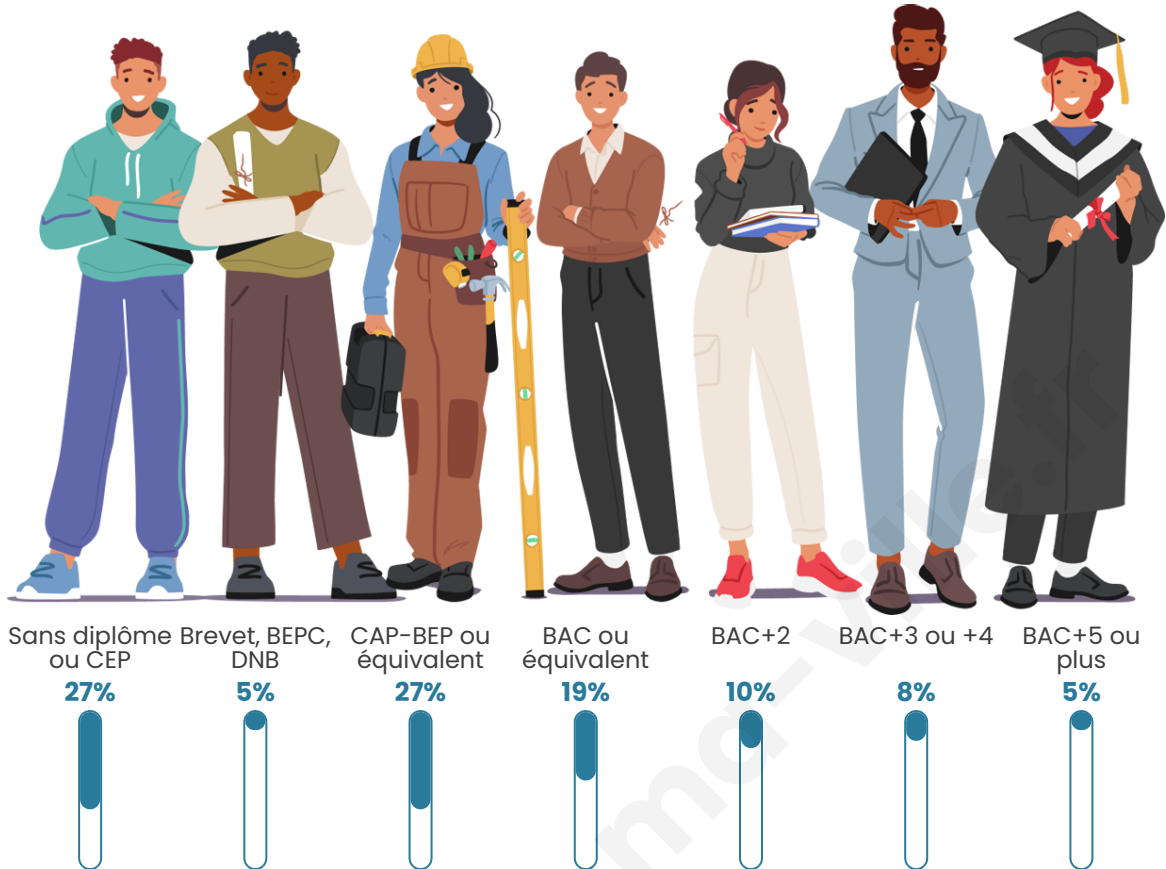

Tranche d'âge

Activité professionnelle

Niveau de diplôme

Composition des ménages

Profils électoraux

Premier tour

	Emmanuel MACRON	27.47 %
	Jean-Luc MÉLENCHON	21.89 %
	Marine LE PEN	21.03 %
	Jean LASSALLE	6.87 %
	Valérie PÉCRESSE	5.15 %
	Éric ZEMMOUR	4.72 %
	Fabien ROUSSEL	4.29 %
	Yannick JADOT	4.29 %
	Nicolas DUPONT- AIGNAN	2.58 %
	Anne HIDALGO	1.72 %
	Nathalie ARTHAUD	0.00 %
	Philippe POUTOU	0.00 %