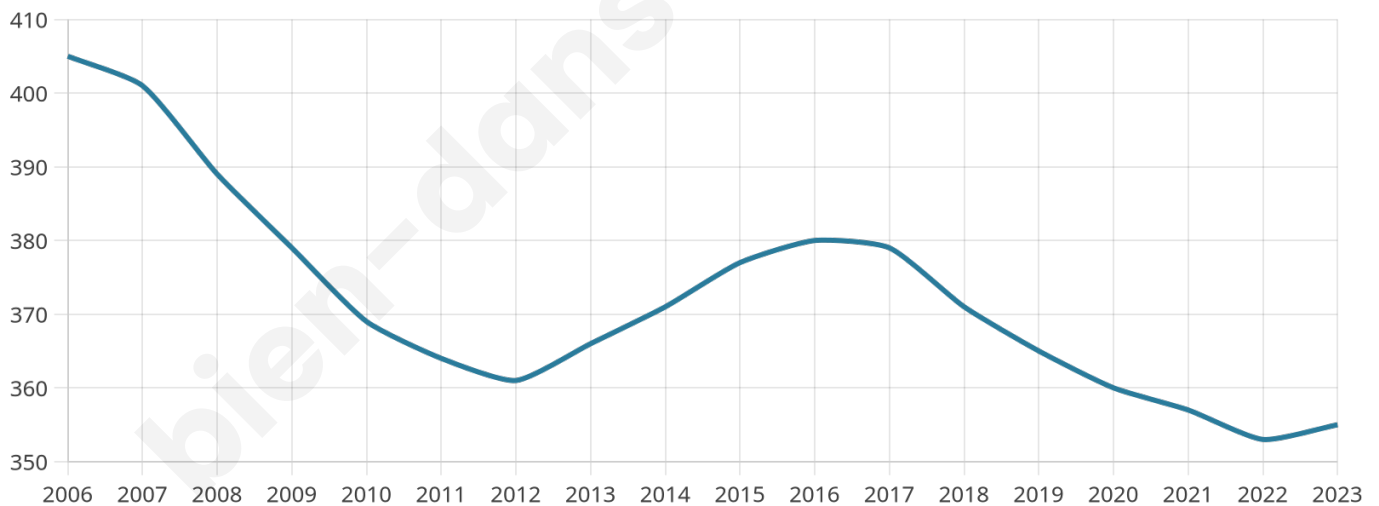

Version web

Ville de Girac

Présenté par

BIEN dans
ma **VILLE** 

Sommaire

Situation géographique	3
Statistiques sur la population	4
Evolution du nombre d'habitants	4
Tranche d'âge	5
0-14 ans	5
15-29 ans	5
30-44 ans	5
45-59 ans	5
60-74 ans	5
75-89 ans	5
90 ans et +	5
Activité professionnelle	5
Agriculteurs	5
Artisans, Commerçants	5
Cadres et sup.	5
Professions intermédiaires	5
Employé	5
Ouvrier	5
Retraité	5
Autres	5
Niveau de diplôme	6
Sans diplôme ou CEP	6
Brevet, BEPC, DNB	6
CAP-BEP ou équivalent	6
BAC ou équivalent	6
BAC+2	6
BAC+3 ou +4	6
BAC+5 ou plus	6
Composition des ménages	6
Couple sans enfant	6
Couple avec enfant(s)	6
Famille monoparentale	6
Colocation / Autre	6
Personnes seules	6
Profils électoraux	7
Premier tour	7
Sécurité	8
Evolution du nombre d'infractions	8
Pour comparer	9
Services à la population	10
Commerce	10
Éducation	10
Villes autour de Girac	11

48 ans

Pop active

44.2%

Taux chômage

8.8%

Pop densité

89 h/km²

Revenu moyen

23 450 €/an

Evolution du nombre d'habitants

Sources : Institut national de la statistique et des études économiques (insee) selon Les dernières parutions officielles de 2024 portant sur les années 2020, 2021 et 2022.