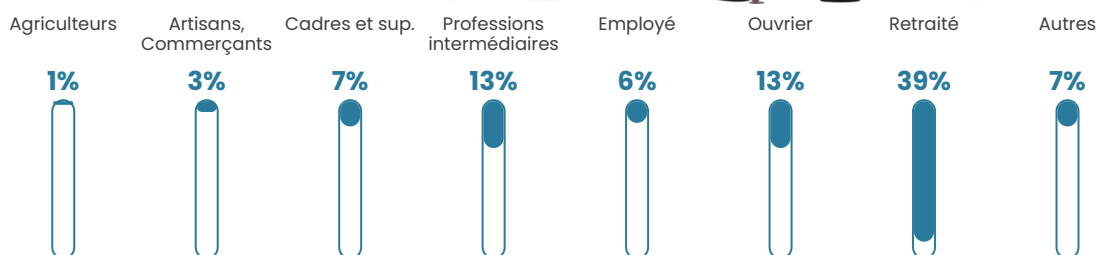

23 450 €/an

Evolution du nombre d'habitants

Sources : Institut national de la statistique et des études économiques (insee) selon Les dernières parutions officielles de 2024 portant sur les années 2020, 2021 et 2022.

Tranche d'âge

Activité professionnelle

Niveau de diplôme

Composition des ménages

Profils électoraux

Premier tour

	Emmanuel MACRON	27.47 %
	Jean-Luc MÉLENCHON	21.89 %
	Marine LE PEN	21.03 %
	Jean LASSALLE	6.87 %
	Valérie PÉCRESSE	5.15 %
	Éric ZEMMOUR	4.72 %
	Fabien ROUSSEL	4.29 %
	Yannick JADOT	4.29 %
	Nicolas DUPONT- AIGNAN	2.58 %
	Anne HIDALGO	1.72 %
	Nathalie ARTHAUD	0.00 %
	Philippe POUTOU	0.00 %