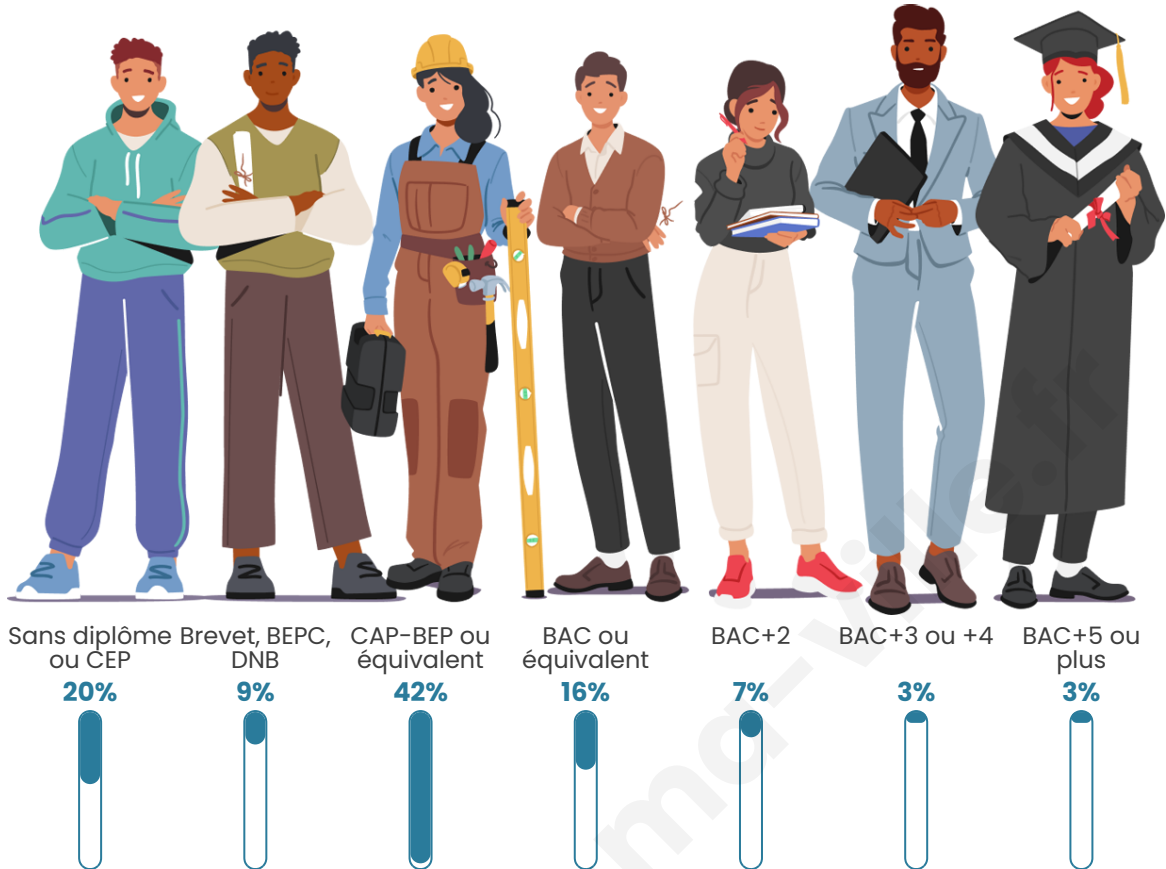

Nombre d'habitants

187

Age moyen

46 ans

Pop active

42.2%

Taux chômage

6.7%

Tranche d'âge

Activité professionnelle

Niveau de diplôme

Composition des ménages

Profils électoraux

Premier tour

	Jean-Luc MÉLENCHON	21.14 %
	Marine LE PEN	17.07 %
	Jean LASSALLE	15.45 %
	Valérie PÉCRESSÉ	13.01 %
	Emmanuel MACRON	12.20 %
	Éric ZEMMOUR	11.38 %
	Fabien ROUSSEL	4.88 %
	Nicolas DUPONT- AIGNAN	1.63 %
	Nathalie ARTHAUD	0.81 %
	Anne HIDALGO	0.81 %
	Yannick JADOT	0.81 %
	Philippe POUTOU	0.81 %