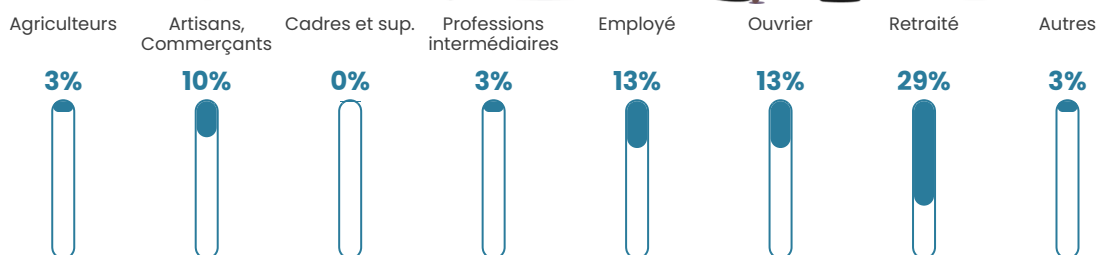

Pop densité

5 h/km²

Revenu moyen

18 220 €/an

Evolution du nombre d'habitants

Sources : Institut national de la statistique et des études économiques (insee) selon Les dernières parutions officielles de 2024 portant sur les années 2020, 2021 et 2022.

Tranche d'âge

Activité professionnelle

Niveau de diplôme

Composition des ménages

Profils électoraux

Premier tour

	Jean-Luc MÉLENCHON	21.14 %
	Marine LE PEN	17.07 %
	Jean LASSALLE	15.45 %
	Valérie PÉCRESSÉ	13.01 %
	Emmanuel MACRON	12.20 %
	Éric ZEMMOUR	11.38 %
	Fabien ROUSSEL	4.88 %
	Nicolas DUPONT- AIGNAN	1.63 %
	Nathalie ARTHAUD	0.81 %
	Anne HIDALGO	0.81 %
	Yannick JADOT	0.81 %
	Philippe POUTOU	0.81 %