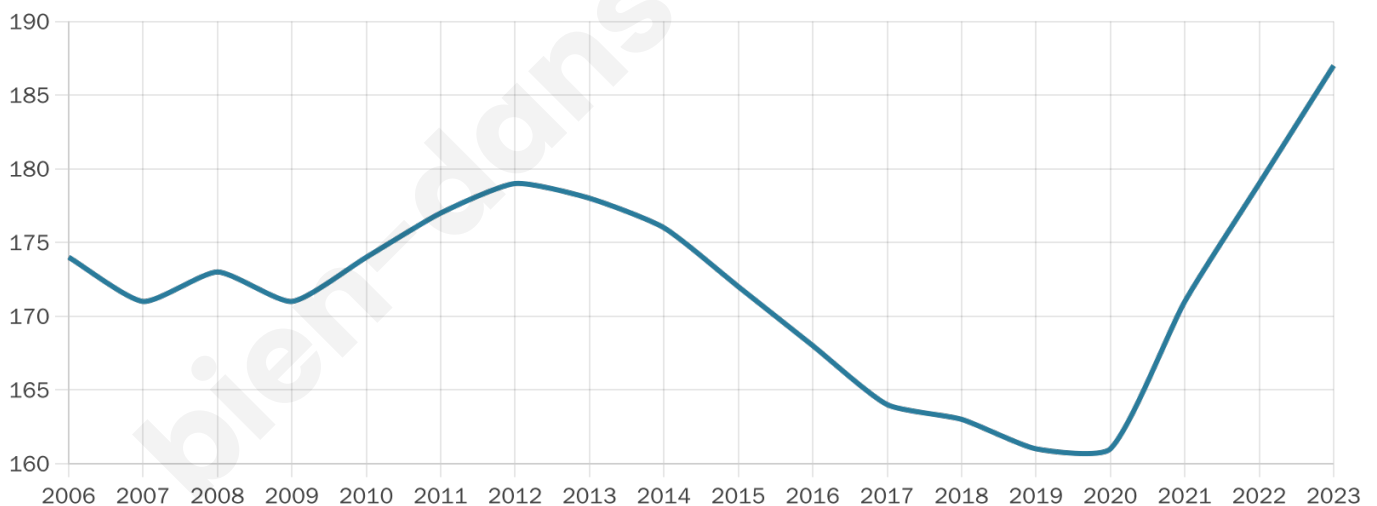

Nombre d'habitants

187

Age moyen

46 ans

Pop active

42.2%

Taux chômage

6.7%

Pop densité

5 h/km²

Revenu moyen

18 220 €/an

Evolution du nombre d'habitants

Sources : Institut national de la statistique et des études économiques (insee) selon Les dernières parutions officielles de 2024 portant sur les années 2020, 2021 et 2022.

Tranche d'âge

Activité professionnelle

Niveau de diplôme

Composition des ménages

Profils électoraux

Premier tour

	Jean-Luc MÉLENCHON	21.14 %
	Marine LE PEN	17.07 %
	Jean LASSALLE	15.45 %
	Valérie PÉCRESSÉ	13.01 %
	Emmanuel MACRON	12.20 %
	Éric ZEMMOUR	11.38 %
	Fabien ROUSSEL	4.88 %
	Nicolas DUPONT- AIGNAN	1.63 %
	Nathalie ARTHAUD	0.81 %
	Anne HIDALGO	0.81 %
	Yannick JADOT	0.81 %
	Philippe POUTOU	0.81 %