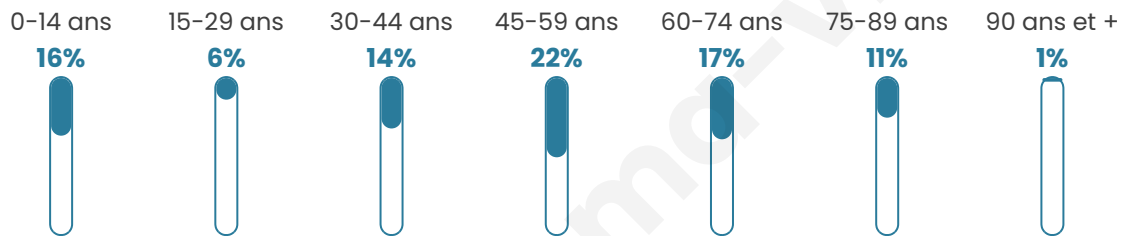

Nombre d'habitants

187

Age moyen

46 ans

Pop active

42.2%

Taux chômage

6.7%

Pop densité

5 h/km²

Revenu moyen

18 220 €/an

Evolution du nombre d'habitants

Sources : Institut national de la statistique et des études économiques (insee) selon Les dernières parutions officielles de 2024 portant sur les années 2020, 2021 et 2022.

Tranche d'âge

Activité professionnelle

Niveau de diplôme

Composition des ménages

Profils électoraux

Premier tour

	Jean-Luc MÉLENCHON	21.14 %
	Marine LE PEN	17.07 %
	Jean LASSALLE	15.45 %
	Valérie PÉCRESSÉ	13.01 %
	Emmanuel MACRON	12.20 %
	Éric ZEMMOUR	11.38 %
	Fabien ROUSSEL	4.88 %
	Nicolas DUPONT- AIGNAN	1.63 %
	Nathalie ARTHAUD	0.81 %
	Anne HIDALGO	0.81 %
	Yannick JADOT	0.81 %
	Philippe POUTOU	0.81 %