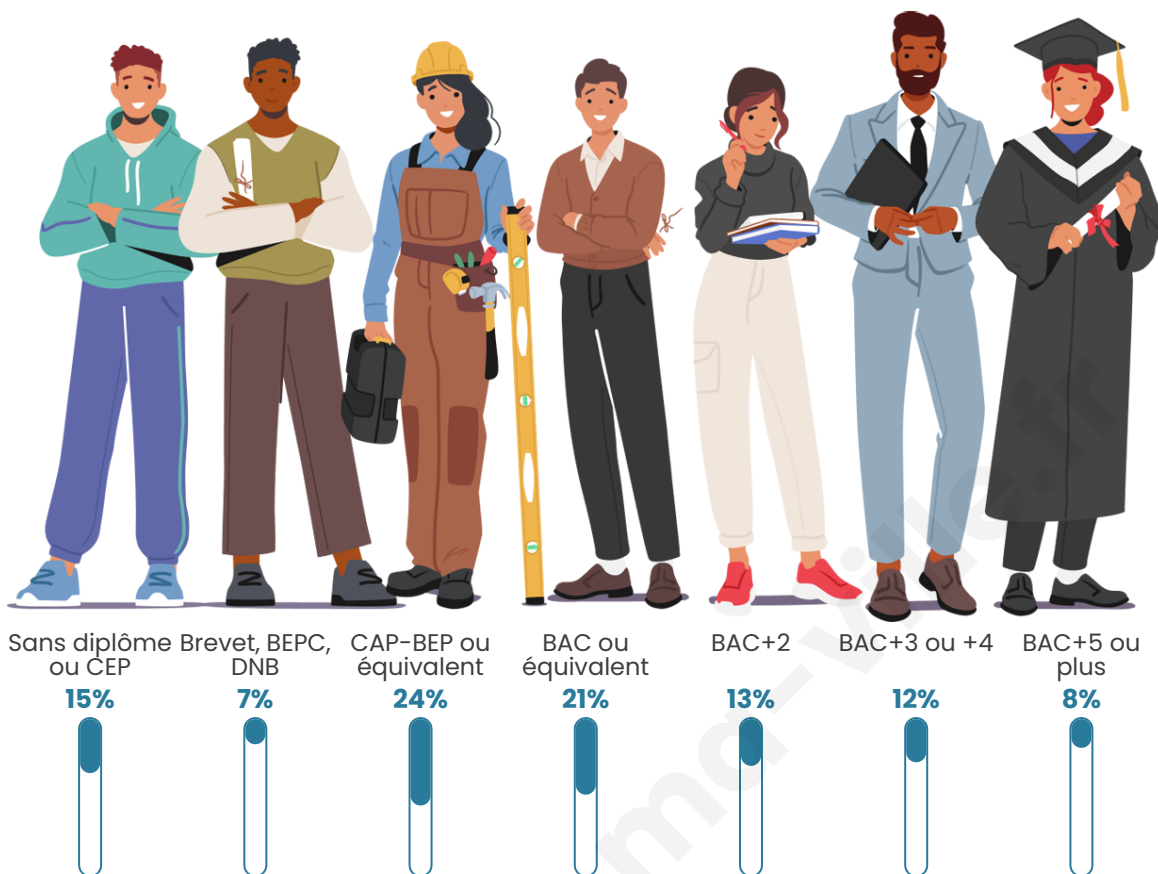

728

Age moyen

46 ans

Pop active

50.7%

Taux chômage

3.5%

Pop densité

Tranche d'âge

Activité professionnelle

Niveau de diplôme

Composition des ménages

Profils électoraux

Premier tour

	Emmanuel MACRON	28.40 %
	Marine LE PEN	21.80 %
	Jean-Luc MÉLENCHON	16.00 %
	Valérie PÉCRESSÉ	8.20 %
	Éric ZEMMOUR	8.00 %
	Jean LASSALLE	7.80 %
	Yannick JADOT	3.40 %
	Fabien ROUSSEL	2.20 %
	Anne HIDALGO	1.80 %
	Philippe POUTOU	1.20 %
	Nathalie ARTHAUD	1.00 %
	Nicolas DUPONT- AIGNAN	0.20 %