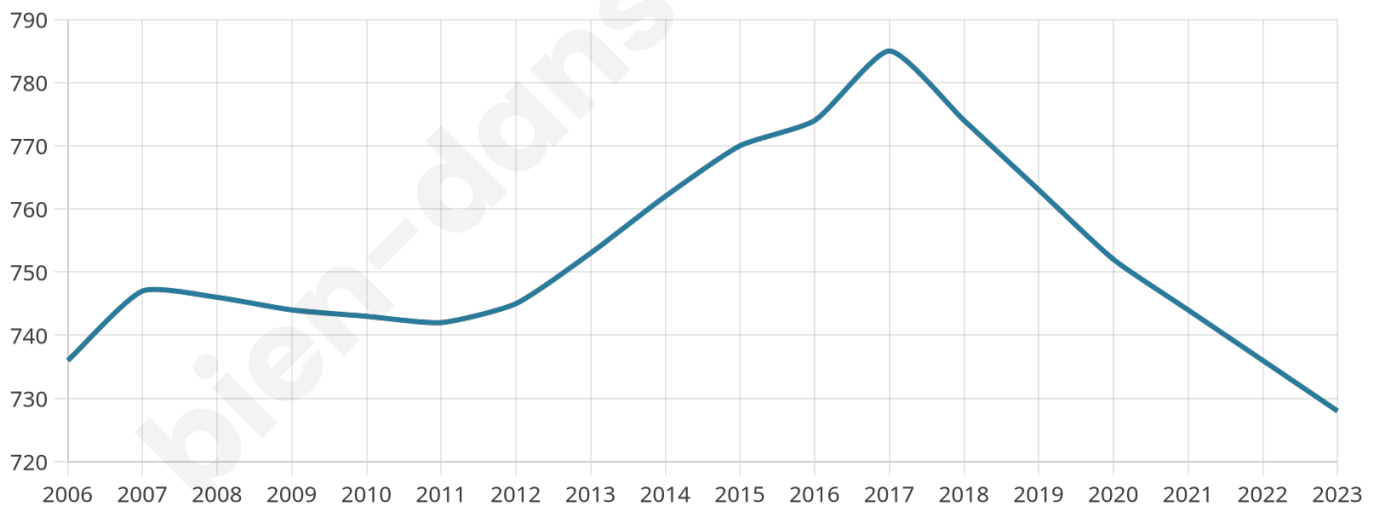

728

Age moyen

46 ans

Pop active

50.7%

Taux chômage

3.5%

Pop densité

52 h/km²

Revenu moyen

26 210 €/an

Evolution du nombre d'habitants

Sources : Institut national de la statistique et des études économiques (insee) selon Les dernières parutions officielles de 2024 portant sur les années 2020, 2021 et 2022.