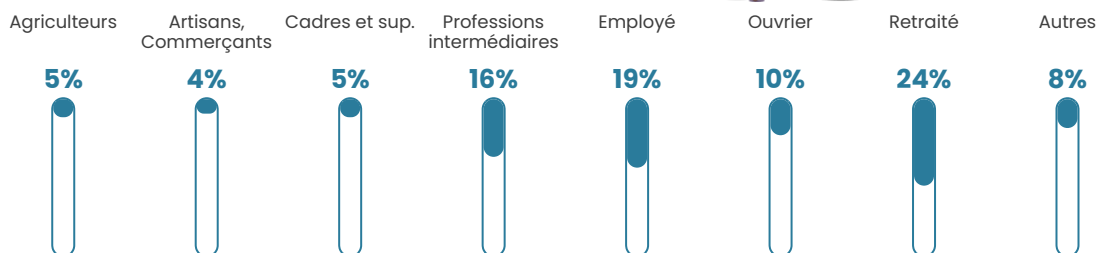

52 h/km²

Revenu moyen

26 210 €/an

Evolution du nombre d'habitants

Sources : Institut national de la statistique et des études économiques (insee) selon Les dernières parutions officielles de 2024 portant sur les années 2020, 2021 et 2022.

Tranche d'âge

Activité professionnelle

Niveau de diplôme

Composition des ménages

Profils électoraux

Premier tour

	Emmanuel MACRON	28.40 %
	Marine LE PEN	21.80 %
	Jean-Luc MÉLENCHON	16.00 %
	Valérie PÉCRESSÉ	8.20 %
	Éric ZEMMOUR	8.00 %
	Jean LASSALLE	7.80 %
	Yannick JADOT	3.40 %
	Fabien ROUSSEL	2.20 %
	Anne HIDALGO	1.80 %
	Philippe POUTOU	1.20 %
	Nathalie ARTHAUD	1.00 %
	Nicolas DUPONT- AIGNAN	0.20 %