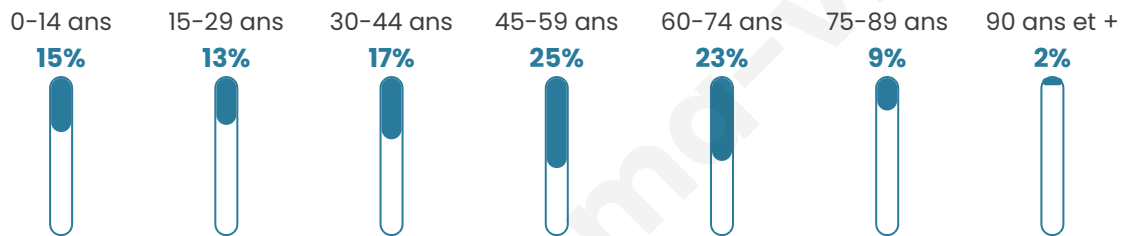

728

Age moyen

46 ans

Pop active

50.7%

Taux chômage

3.5%

Pop densité

52 h/km²

Revenu moyen

26 210 €/an

Evolution du nombre d'habitants

Sources : Institut national de la statistique et des études économiques (insee) selon Les dernières parutions officielles de 2024 portant sur les années 2020, 2021 et 2022.

Tranche d'âge

Activité professionnelle

Niveau de diplôme

Composition des ménages

Profils électoraux

Premier tour

	Emmanuel MACRON	28.40 %
	Marine LE PEN	21.80 %
	Jean-Luc MÉLENCHON	16.00 %
	Valérie PÉCRESSÉ	8.20 %
	Éric ZEMMOUR	8.00 %
	Jean LASSALLE	7.80 %
	Yannick JADOT	3.40 %
	Fabien ROUSSEL	2.20 %
	Anne HIDALGO	1.80 %
	Philippe POUTOU	1.20 %
	Nathalie ARTHAUD	1.00 %
	Nicolas DUPONT- AIGNAN	0.20 %

636 inscrits

Participation : 81.6%

Votes blancs : 2.89%

Votes nuls : 0.77%

Second tour

	Emmanuel MACRON	59,82 %
	Marine LE PEN	40,18 %

636 inscrits

Participation : 78.62%