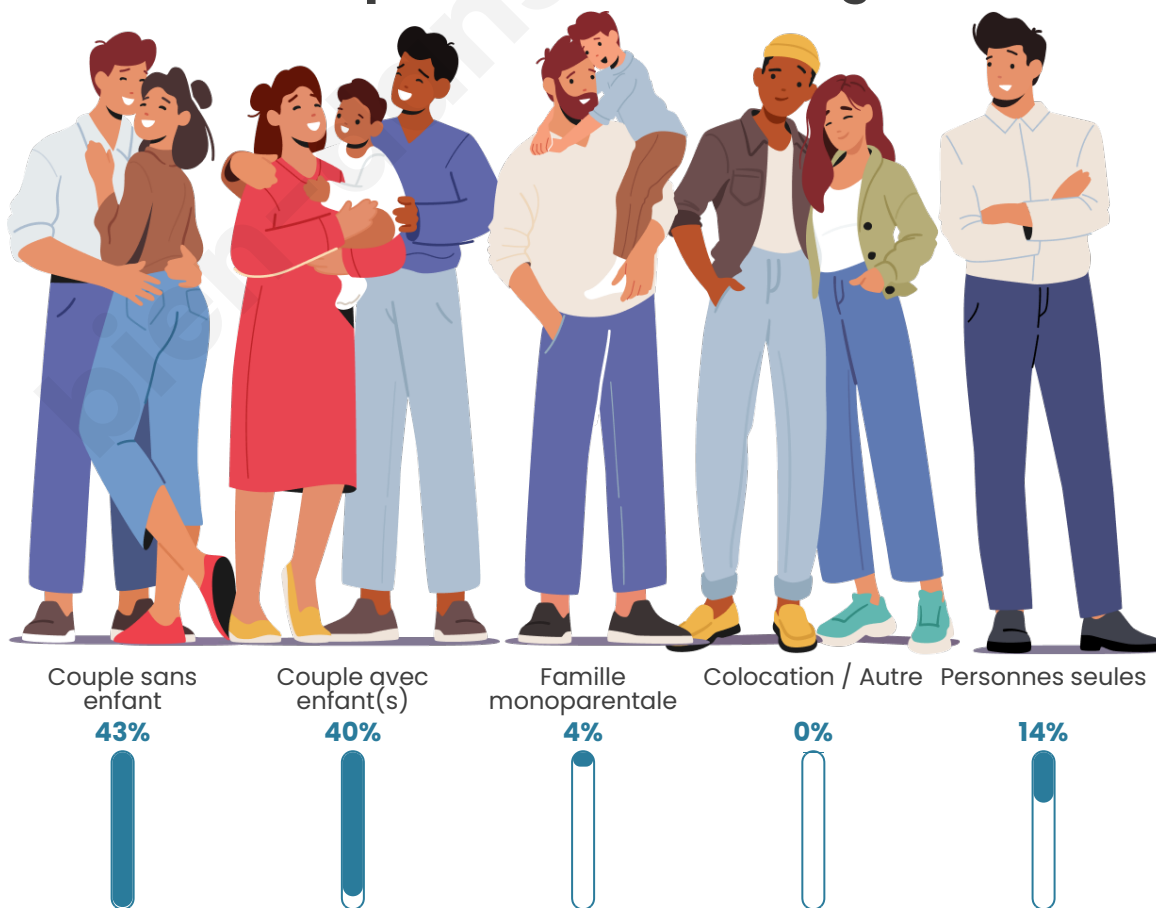

Tranche d'âge

Activité professionnelle

Niveau de diplôme

Composition des ménages

Profils électoraux

Premier tour

	Emmanuel MACRON	28.40 %
	Marine LE PEN	21.80 %
	Jean-Luc MÉLENCHON	16.00 %
	Valérie PÉCRESSÉ	8.20 %
	Éric ZEMMOUR	8.00 %
	Jean LASSALLE	7.80 %
	Yannick JADOT	3.40 %
	Fabien ROUSSEL	2.20 %
	Anne HIDALGO	1.80 %
	Philippe POUTOU	1.20 %
	Nathalie ARTHAUD	1.00 %
	Nicolas DUPONT- AIGNAN	0.20 %