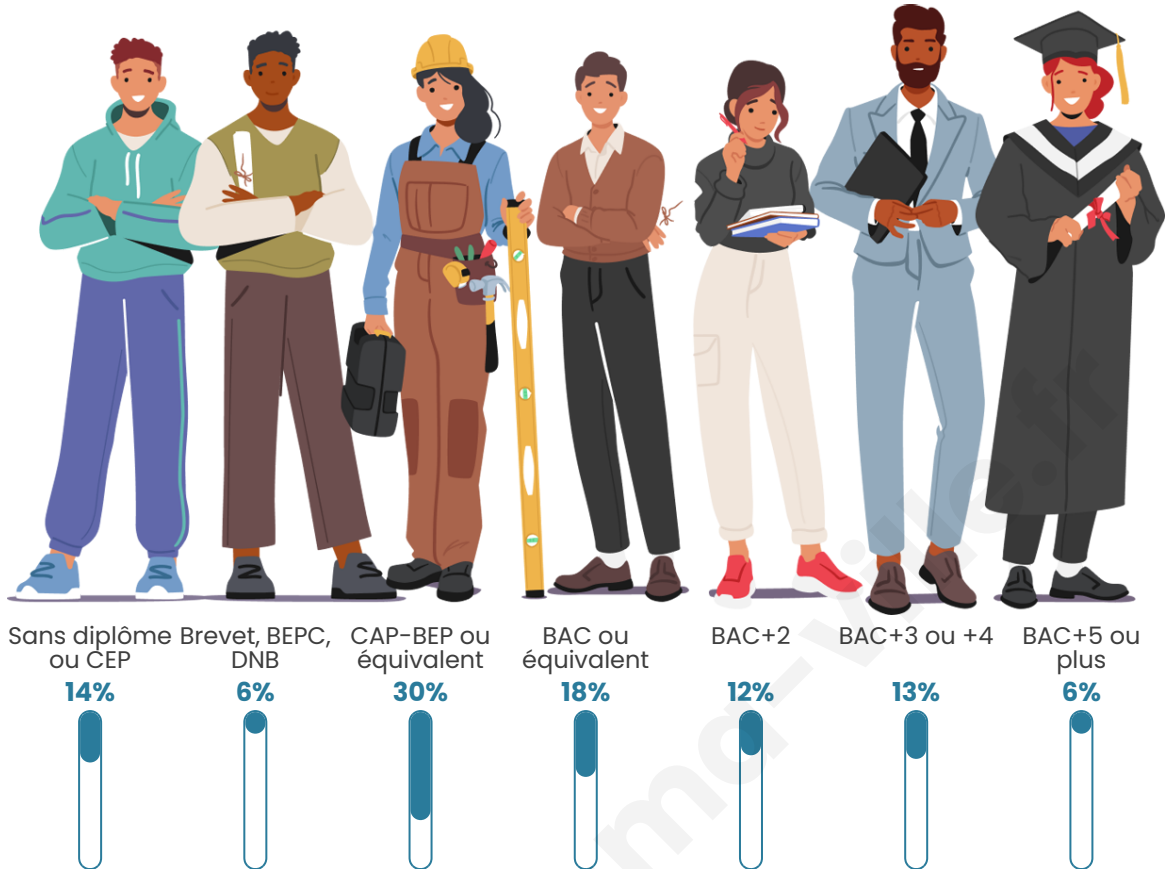

762

Age moyen

48 ans

Pop active

43.4%

Taux chômage

6%

Pop densité

Tranche d'âge

Activité professionnelle

Niveau de diplôme

Composition des ménages

Profils électoraux

Premier tour

	Emmanuel MACRON	27.54 %
	Marine LE PEN	26.17 %
	Jean-Luc MÉLENCHON	14.26 %
	Éric ZEMMOUR	7.81 %
	Jean LASSALLE	7.62 %
	Yannick JADOT	5.08 %
	Valérie PÉCRESE	3.52 %
	Fabien ROUSSEL	2.73 %
	Anne HIDALGO	2.73 %
	Philippe POUTOU	1.17 %
	Nicolas DUPONT- AIGNAN	1.17 %
	Nathalie ARTHAUD	0.20 %