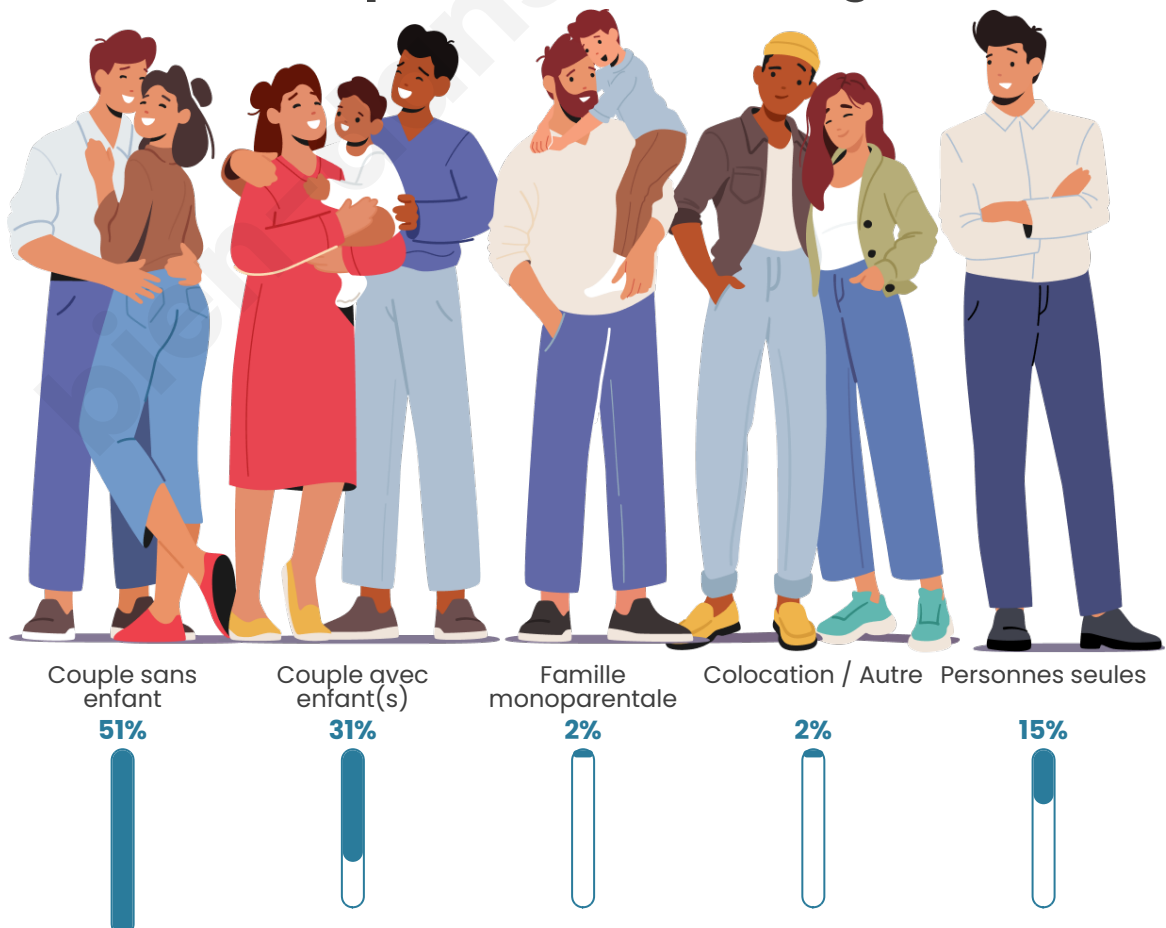

Tranche d'âge

Activité professionnelle

Niveau de diplôme

Composition des ménages

Profils électoraux

Premier tour

	Emmanuel MACRON	27.54 %
	Marine LE PEN	26.17 %
	Jean-Luc MÉLENCHON	14.26 %
	Éric ZEMMOUR	7.81 %
	Jean LASSALLE	7.62 %
	Yannick JADOT	5.08 %
	Valérie PÉCRESE	3.52 %
	Fabien ROUSSEL	2.73 %
	Anne HIDALGO	2.73 %
	Philippe POUTOU	1.17 %
	Nicolas DUPONT- AIGNAN	1.17 %
	Nathalie ARTHAUD	0.20 %