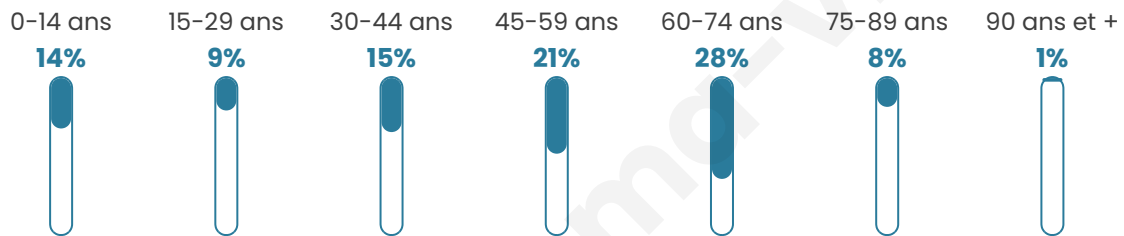

762

Age moyen

48 ans

Pop active

43.4%

Taux chômage

6%

Pop densité

59 h/km²

Revenu moyen

22 690 €/an

Evolution du nombre d'habitants

Sources : Institut national de la statistique et des études économiques (insee) selon Les dernières parutions officielles de 2024 portant sur les années 2020, 2021 et 2022.

Tranche d'âge

Activité professionnelle

Niveau de diplôme

Composition des ménages

Profils électoraux

Premier tour

	Emmanuel MACRON	27.54 %
	Marine LE PEN	26.17 %
	Jean-Luc MÉLENCHON	14.26 %
	Éric ZEMMOUR	7.81 %
	Jean LASSALLE	7.62 %
	Yannick JADOT	5.08 %
	Valérie PÉCRESE	3.52 %
	Fabien ROUSSEL	2.73 %
	Anne HIDALGO	2.73 %
	Philippe POUTOU	1.17 %
	Nicolas DUPONT- AIGNAN	1.17 %
	Nathalie ARTHAUD	0.20 %

618 inscrits

Participation : 85.11%
Votes blancs : 1.90%
Votes nuls : 0.76%

Second tour

	Emmanuel MACRON	51,18 %
	Marine LE PEN	48,82 %

618 inscrits

Participation : 83.01%
Votes blancs : 6.43%
Votes nuls : 2.53%