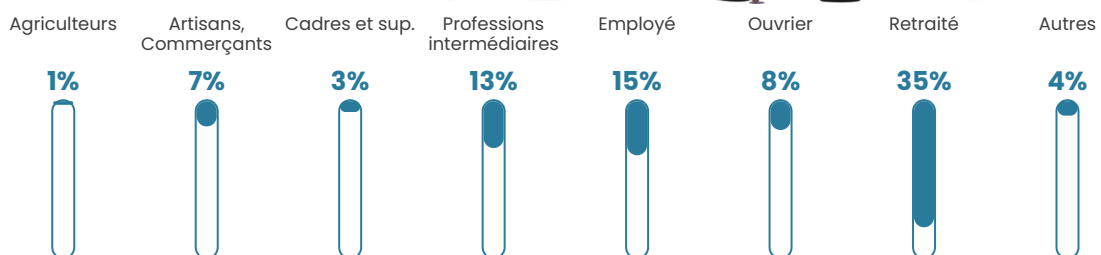

59 h/km²

Revenu moyen

22 690 €/an

Evolution du nombre d'habitants

Sources : Institut national de la statistique et des études économiques (insee) selon Les dernières parutions officielles de 2024 portant sur les années 2020, 2021 et 2022.

Tranche d'âge

Activité professionnelle

Niveau de diplôme

Composition des ménages

Profils électoraux

Premier tour

	Emmanuel MACRON	27.54 %
	Marine LE PEN	26.17 %
	Jean-Luc MÉLENCHON	14.26 %
	Éric ZEMMOUR	7.81 %
	Jean LASSALLE	7.62 %
	Yannick JADOT	5.08 %
	Valérie PÉCRESE	3.52 %
	Fabien ROUSSEL	2.73 %
	Anne HIDALGO	2.73 %
	Philippe POUTOU	1.17 %
	Nicolas DUPONT- AIGNAN	1.17 %
	Nathalie ARTHAUD	0.20 %