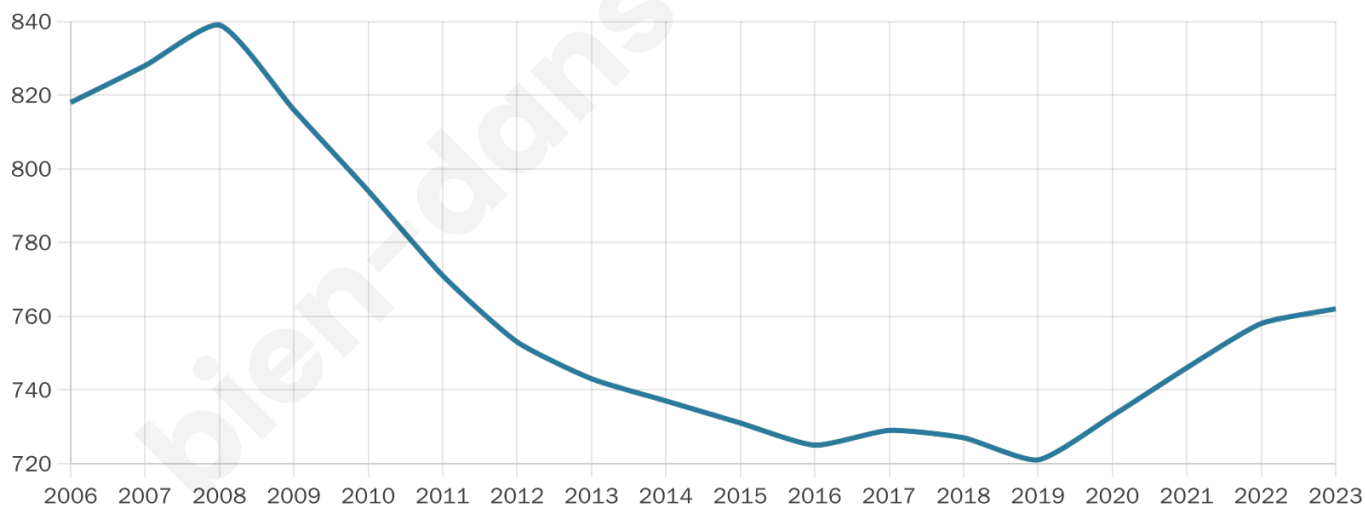

762

Age moyen

48 ans

Pop active

43.4%

Taux chômage

6%

Pop densité

59 h/km²

Revenu moyen

22 690 €/an

Evolution du nombre d'habitants

Sources : Institut national de la statistique et des études économiques (insee) selon Les dernières parutions officielles de 2024 portant sur les années 2020, 2021 et 2022.