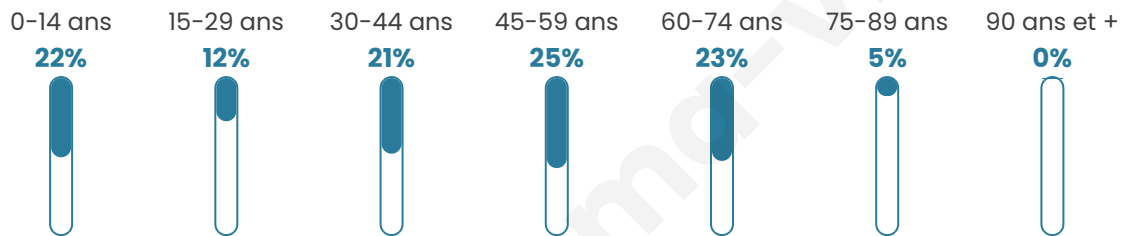

# Statistiques sur la population

Nombre d'habitants

**405**

Age moyen

**41 ans**

Pop active

**49.6%**

Taux chômage

**7.5%**

Pop densité

**29 h/km<sup>2</sup>**

Revenu moyen

**21 480 €/an**

## Evolution du nombre d'habitants

Sources : Institut national de la statistique et des études économiques (insee) selon Les dernières parutions officielles de 2024 portant sur les années 2020, 2021 et 2022.

## Tranche d'âge