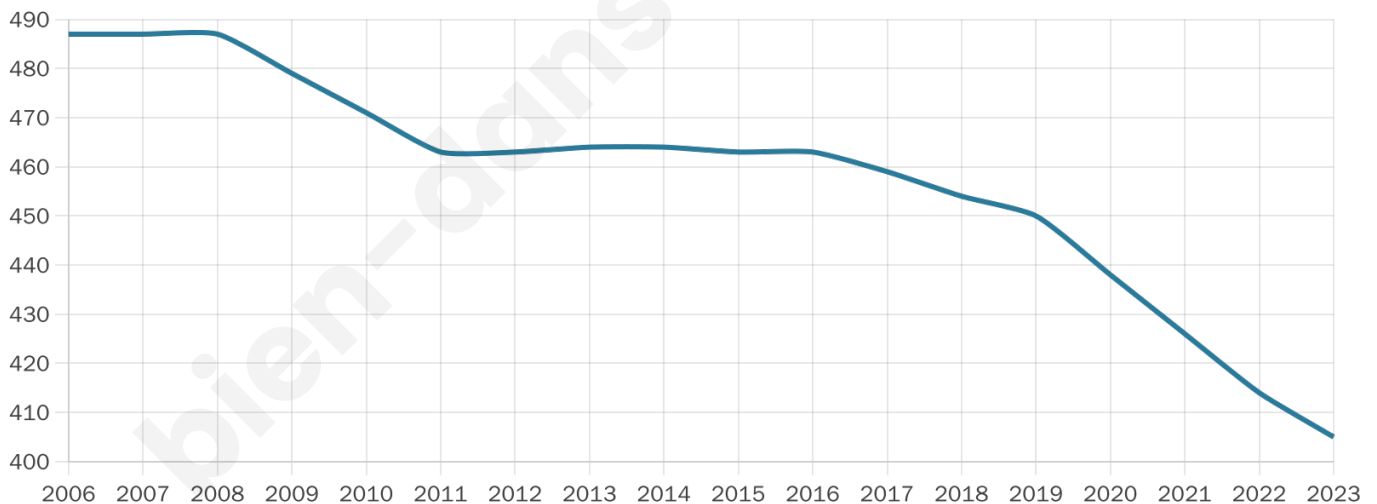

# Statistiques sur la population

Nombre d'habitants

**405**

Age moyen

**41 ans**

Pop active

**49.6%**

Taux chômage

**7.5%**

Pop densité

**29 h/km<sup>2</sup>**

Revenu moyen

**21 480 €/an**

## Evolution du nombre d'habitants

Sources : Institut national de la statistique et des études économiques (insee) selon Les dernières parutions officielles de 2024 portant sur les années 2020, 2021 et 2022.