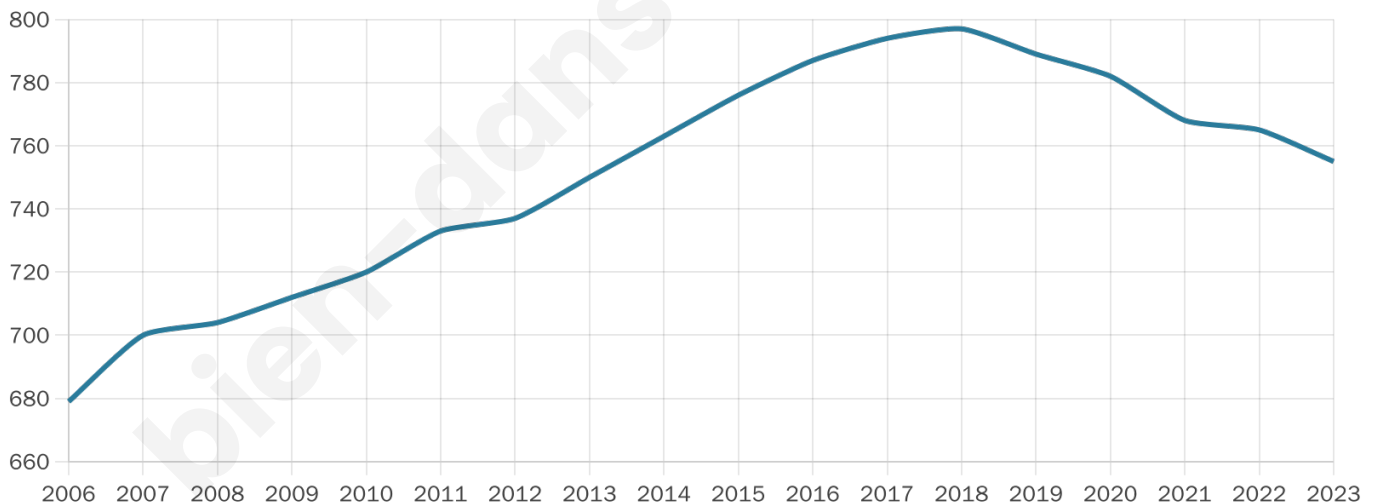

# Statistiques sur la population

Nombre d'habitants

**755**

Age moyen

**44 ans**

Pop active

**45.8%**

Taux chômage

**5%**

Pop densité

**38 h/km<sup>2</sup>**

Revenu moyen

**22 450 €/an**

## Evolution du nombre d'habitants

Sources : Institut national de la statistique et des études économiques (insee) selon Les dernières parutions officielles de 2024 portant sur les années 2020, 2021 et 2022.