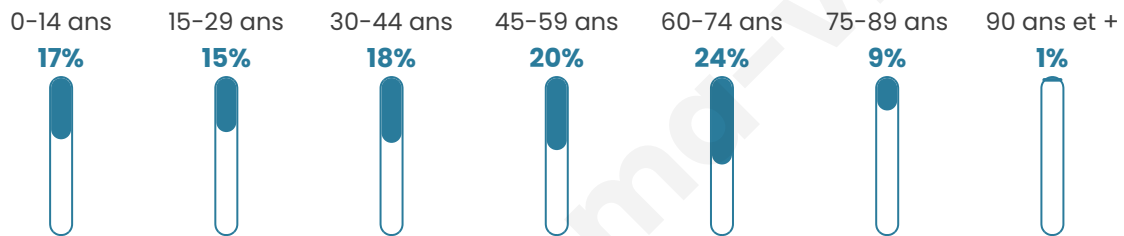

# Statistiques sur la population

Nombre d'habitants

**755**

Age moyen

**44 ans**

Pop active

**45.8%**

Taux chômage

**5%**

Pop densité

**38 h/km<sup>2</sup>**

Revenu moyen

**22 450 €/an**

## Evolution du nombre d'habitants

Sources : Institut national de la statistique et des études économiques (insee) selon Les dernières parutions officielles de 2024 portant sur les années 2020, 2021 et 2022.

## Tranche d'âge