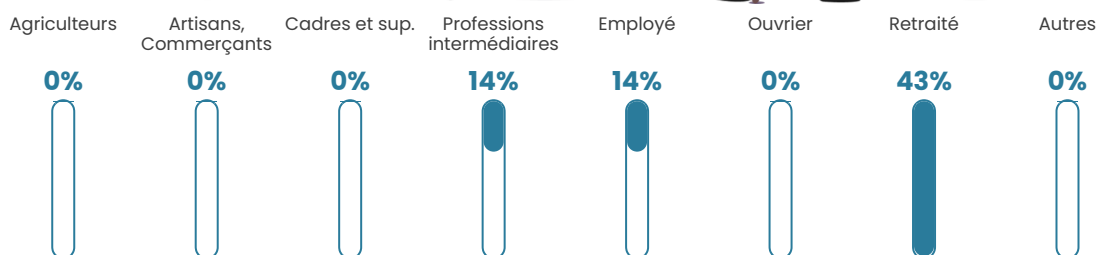

44 ans

Pop active

54.1%

Taux chômage

4.5%

Pop densité

4 h/km²

Revenu moyen

NC

Evolution du nombre d'habitants

Sources : Institut national de la statistique et des études économiques (insee) selon Les dernières parutions officielles de 2024 portant sur les années 2020, 2021 et 2022.

Tranche d'âge

Activité professionnelle

Niveau de diplôme

Composition des ménages

Profils électoraux

Premier tour

	Emmanuel MACRON	35.29 %
	Marine LE PEN	23.53 %
	Jean LASSALLE	14.71 %
	Jean-Luc MÉLENCHON	11.76 %
	Éric ZEMMOUR	5.88 %
	Valérie PÉCRESSÉ	5.88 %
	Yannick JADOT	2.94 %
	Nathalie ARTHAUD	0.00 %
	Fabien ROUSSEL	0.00 %
	Anne HIDALGO	0.00 %
	Philippe POUTOU	0.00 %
	Nicolas DUPONT- AIGNAN	0.00 %