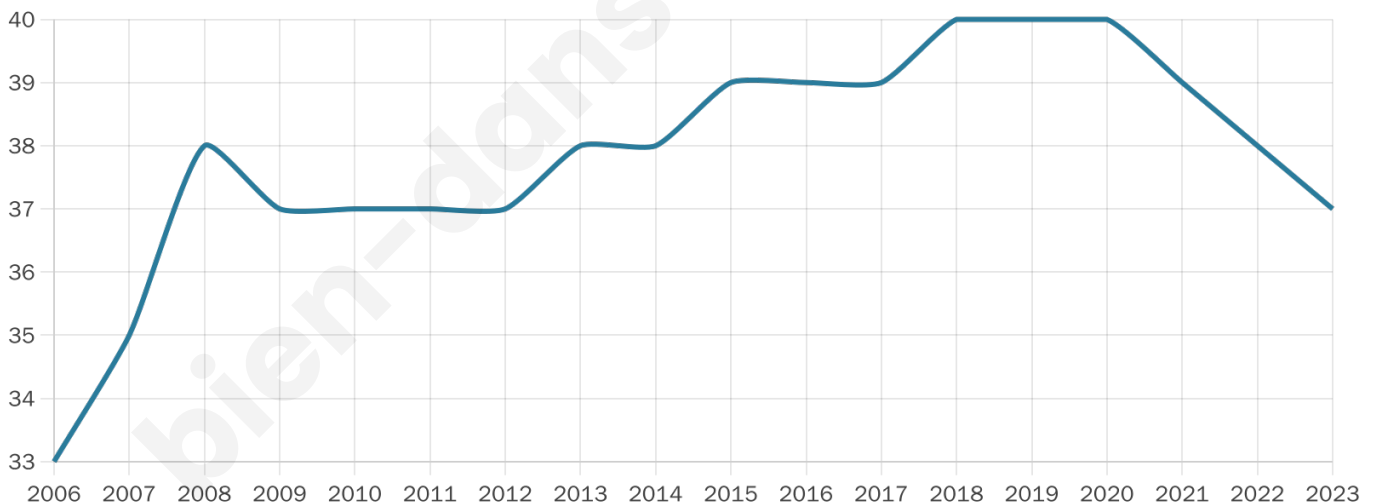

Version web

Ville de Gimécourt

Présenté par

BIEN dans
ma **VILLE** 

Sommaire

Situation géographique	3
Statistiques sur la population	4
Evolution du nombre d'habitants	4
Tranche d'âge	5
0-14 ans	5
15-29 ans	5
30-44 ans	5
45-59 ans	5
60-74 ans	5
75-89 ans	5
90 ans et +	5
Activité professionnelle	5
Agriculteurs	5
Artisans, Commerçants	5
Cadres et sup.	5
Professions intermédiaires	5
Employé	5
Ouvrier	5
Retraité	5
Autres	5
Niveau de diplôme	6
Sans diplôme ou CEP	6
Brevet, BEPC, DNB	6
CAP-BEP ou équivalent	6
BAC ou équivalent	6
BAC+2	6
BAC+3 ou +4	6
BAC+5 ou plus	6
Composition des ménages	6
Couple sans enfant	6
Couple avec enfant(s)	6
Famille monoparentale	6
Colocation / Autre	6
Personnes seules	6
Profils électoraux	7
Premier tour	7
Sécurité	8
Evolution du nombre d'infractions	8
Pour comparer	9
Services à la population	10
Commerce	10
Éducation	10
Villes autour de Gimécourt	11

44 ans

Pop active

54.1%

Taux chômage

4.5%

Pop densité

4 h/km²

Revenu moyen

NC

Evolution du nombre d'habitants

Sources : Institut national de la statistique et des études économiques (insee) selon Les dernières parutions officielles de 2024 portant sur les années 2020, 2021 et 2022.