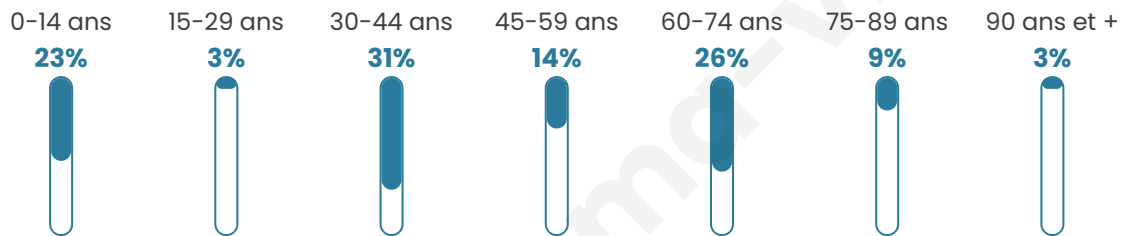

Version web

Ville de Gimécourt

Présenté par

BIEN dans
ma **VILLE** 

Sommaire

Situation géographique	3
Statistiques sur la population	4
Evolution du nombre d'habitants	4
Tranche d'âge	5
0-14 ans	5
15-29 ans	5
30-44 ans	5
45-59 ans	5
60-74 ans	5
75-89 ans	5
90 ans et +	5
Activité professionnelle	5
Agriculteurs	5
Artisans, Commerçants	5
Cadres et sup.	5
Professions intermédiaires	5
Employé	5
Ouvrier	5
Retraité	5
Autres	5
Niveau de diplôme	6
Sans diplôme ou CEP	6
Brevet, BEPC, DNB	6
CAP-BEP ou équivalent	6
BAC ou équivalent	6
BAC+2	6
BAC+3 ou +4	6
BAC+5 ou plus	6
Composition des ménages	6
Couple sans enfant	6
Couple avec enfant(s)	6
Famille monoparentale	6
Colocation / Autre	6
Personnes seules	6
Profils électoraux	7
Premier tour	7
Sécurité	8
Evolution du nombre d'infractions	8
Pour comparer	9
Services à la population	10
Commerce	10
Éducation	10
Villes autour de Gimécourt	11

44 ans

Pop active

54.1%

Taux chômage

4.5%

Pop densité

4 h/km²

Revenu moyen

Tranche d'âge

Activité professionnelle

Niveau de diplôme

Composition des ménages

Profils électoraux

Premier tour

	Emmanuel MACRON	35.29 %
	Marine LE PEN	23.53 %
	Jean LASSALLE	14.71 %
	Jean-Luc MÉLENCHON	11.76 %
	Éric ZEMMOUR	5.88 %
	Valérie PÉCRESSÉ	5.88 %
	Yannick JADOT	2.94 %
	Nathalie ARTHAUD	0.00 %
	Fabien ROUSSEL	0.00 %
	Anne HIDALGO	0.00 %
	Philippe POUTOU	0.00 %
	Nicolas DUPONT- AIGNAN	0.00 %