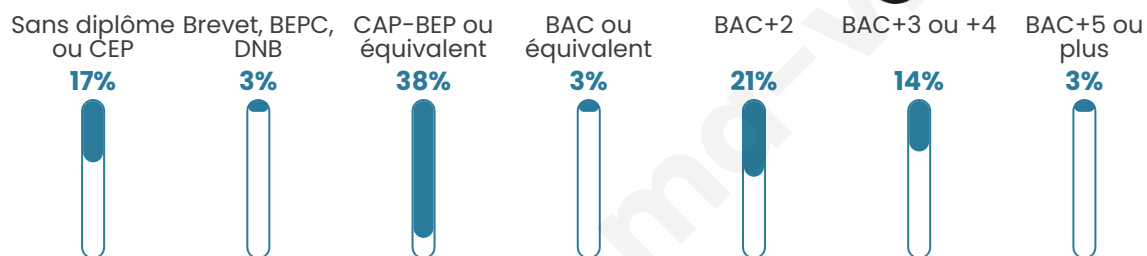

44 ans

Pop active

54.1%

Taux chômage

4.5%

Pop densité

4 h/km²

Revenu moyen

NC

Evolution du nombre d'habitants

Sources : Institut national de la statistique et des études économiques (insee) selon Les dernières parutions officielles de 2024 portant sur les années 2020, 2021 et 2022.

Tranche d'âge

Activité professionnelle

Niveau de diplôme

Composition des ménages

Profils électoraux

Premier tour

	Emmanuel MACRON	35.29 %
	Marine LE PEN	23.53 %
	Jean LASSALLE	14.71 %
	Jean-Luc MÉLENCHON	11.76 %
	Éric ZEMMOUR	5.88 %
	Valérie PÉCRESSÉ	5.88 %
	Yannick JADOT	2.94 %
	Nathalie ARTHAUD	0.00 %
	Fabien ROUSSEL	0.00 %
	Anne HIDALGO	0.00 %
	Philippe POUTOU	0.00 %
	Nicolas DUPONT- AIGNAN	0.00 %