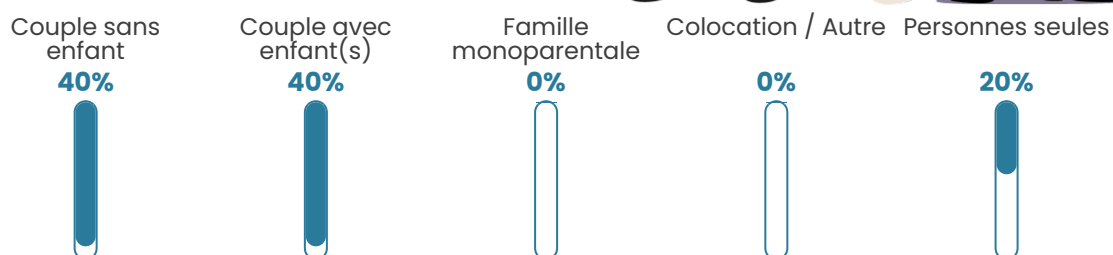

Tranche d'âge

Activité professionnelle

Niveau de diplôme

Composition des ménages

Profils électoraux

Premier tour

	Emmanuel MACRON	35.29 %
	Marine LE PEN	23.53 %
	Jean LASSALLE	14.71 %
	Jean-Luc MÉLENCHON	11.76 %
	Éric ZEMMOUR	5.88 %
	Valérie PÉCRESSÉ	5.88 %
	Yannick JADOT	2.94 %
	Nathalie ARTHAUD	0.00 %
	Fabien ROUSSEL	0.00 %
	Anne HIDALGO	0.00 %
	Philippe POUTOU	0.00 %
	Nicolas DUPONT- AIGNAN	0.00 %

40 inscrits

Participation : 87.5%

Votes blancs : 2.86%

Votes nuls : 0.00%

Second tour

	Emmanuel MACRON	66,67 %
	Marine LE PEN	33,33 %

40 inscrits

Participation : 92.5%