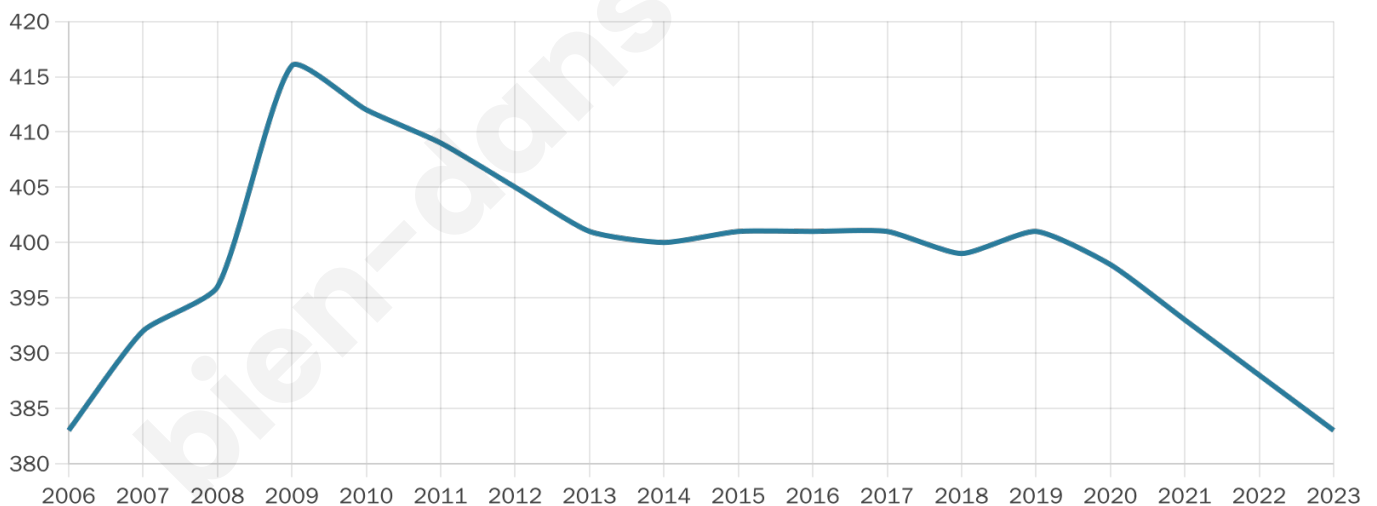

# Statistiques sur la population

Nombre d'habitants

**383**

Age moyen

**43 ans**

Pop active

**49.6%**

Taux chômage

**2.5%**

Pop densité

**192 h/km<sup>2</sup>**

Revenu moyen

**24 760 €/an**

## Evolution du nombre d'habitants

Sources : Institut national de la statistique et des études économiques (insee) selon Les dernières parutions officielles de 2024 portant sur les années 2020, 2021 et 2022.