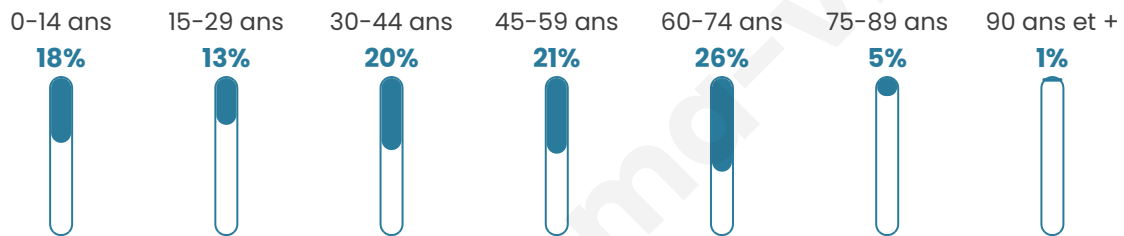

# Statistiques sur la population

Nombre d'habitants

**383**

Age moyen

**43 ans**

Pop active

**49.6%**

Taux chômage

**2.5%**

Pop densité

**192 h/km<sup>2</sup>**

Revenu moyen

**24 760 €/an**

## Evolution du nombre d'habitants

Sources : Institut national de la statistique et des études économiques (insee) selon Les dernières parutions officielles de 2024 portant sur les années 2020, 2021 et 2022.

## Tranche d'âge