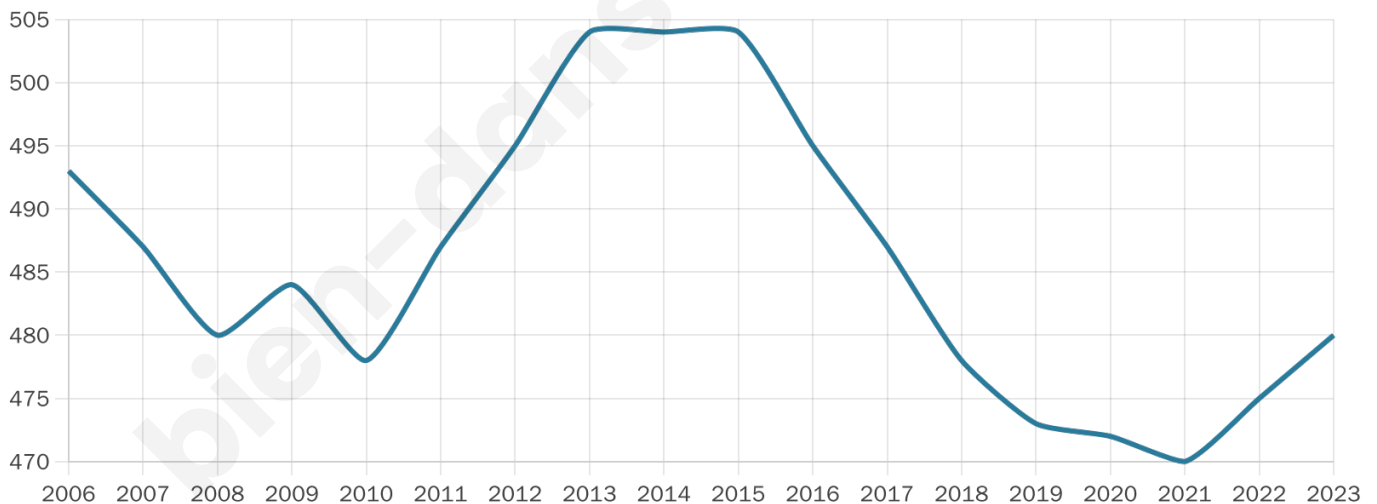

Nombre d'habitants

480

Age moyen

46 ans

Pop active

43.8%

Taux chômage

4.9%

Pop densité

22 h/km²

Revenu moyen

20 560 €/an

Evolution du nombre d'habitants

Sources : Institut national de la statistique et des études économiques (insee) selon Les dernières parutions officielles de 2024 portant sur les années 2020, 2021 et 2022.

Tranche d'âge

Activité professionnelle

Niveau de diplôme

Composition des ménages

Profils électoraux

Premier tour

	Marine LE PEN	37.99 %
	Emmanuel MACRON	27.24 %
	Jean-Luc MÉLENCHON	10.75 %
	Éric ZEMMOUR	5.73 %
	Valérie PÉCRESE	5.73 %
	Nicolas DUPONT-AIGNAN	3.58 %
	Jean LASSALLE	2.51 %
	Yannick JADOT	1.79 %
	Fabien ROUSSEL	1.43 %
	Anne HIDALGO	1.43 %
	Philippe POUTOU	1.43 %
	Nathalie ARTHAUD	0.36 %