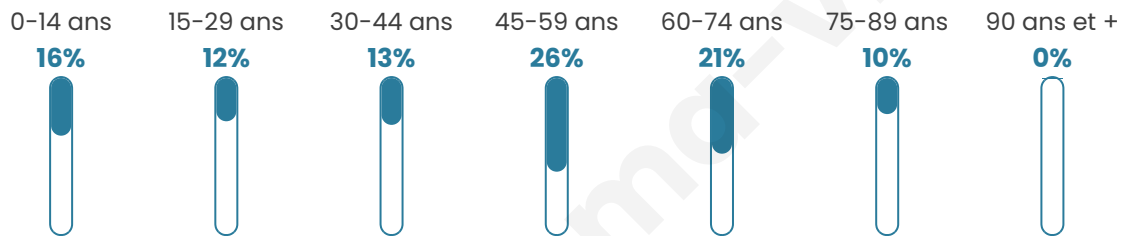

Nombre d'habitants

480

Age moyen

46 ans

Pop active

43.8%

Taux chômage

4.9%

Pop densité

22 h/km²

Revenu moyen

20 560 €/an

Evolution du nombre d'habitants

Sources : Institut national de la statistique et des études économiques (insee) selon Les dernières parutions officielles de 2024 portant sur les années 2020, 2021 et 2022.

Tranche d'âge

Activité professionnelle

Niveau de diplôme

Composition des ménages

Profils électoraux

Premier tour

	Marine LE PEN	37.99 %
	Emmanuel MACRON	27.24 %
	Jean-Luc MÉLENCHON	10.75 %
	Éric ZEMMOUR	5.73 %
	Valérie PÉCRESE	5.73 %
	Nicolas DUPONT-AIGNAN	3.58 %
	Jean LASSALLE	2.51 %
	Yannick JADOT	1.79 %
	Fabien ROUSSEL	1.43 %
	Anne HIDALGO	1.43 %
	Philippe POUTOU	1.43 %
	Nathalie ARTHAUD	0.36 %