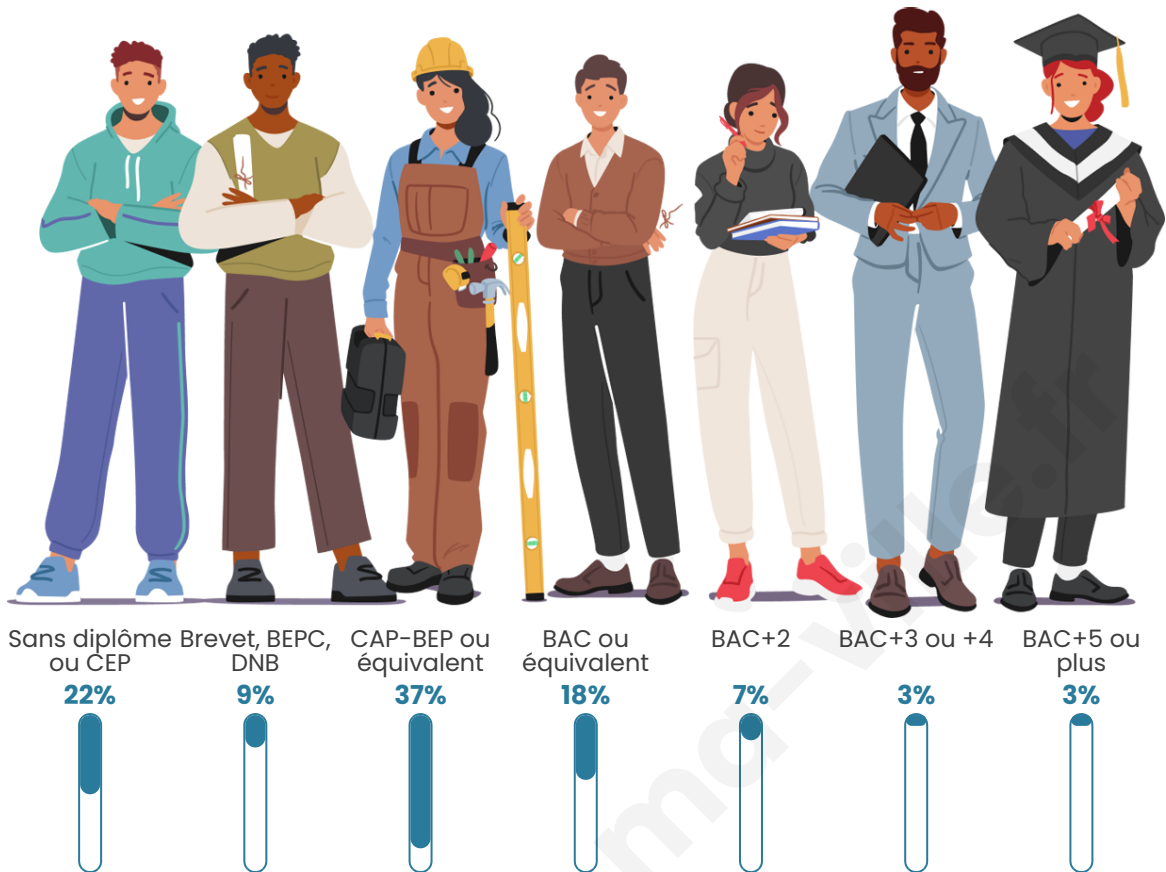

Nombre d'habitants

480

Age moyen

46 ans

Pop active

43.8%

Taux chômage

4.9%

Pop densité

22 h/km²

Revenu moyen

20 560 €/an

Evolution du nombre d'habitants

Sources : Institut national de la statistique et des études économiques (insee) selon Les dernières parutions officielles de 2024 portant sur les années 2020, 2021 et 2022.

Tranche d'âge

Activité professionnelle

Niveau de diplôme

Composition des ménages

Profils électoraux

Premier tour

	Marine LE PEN	37.99 %
	Emmanuel MACRON	27.24 %
	Jean-Luc MÉLENCHON	10.75 %
	Éric ZEMMOUR	5.73 %
	Valérie PÉCRESE	5.73 %
	Nicolas DUPONT-AIGNAN	3.58 %
	Jean LASSALLE	2.51 %
	Yannick JADOT	1.79 %
	Fabien ROUSSEL	1.43 %
	Anne HIDALGO	1.43 %
	Philippe POUTOU	1.43 %
	Nathalie ARTHAUD	0.36 %