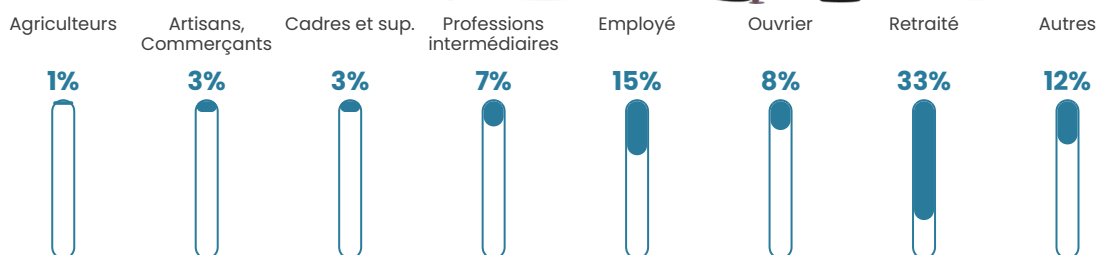

Pop densité

22 h/km²

Revenu moyen

20 560 €/an

Evolution du nombre d'habitants

Sources : Institut national de la statistique et des études économiques (insee) selon Les dernières parutions officielles de 2024 portant sur les années 2020, 2021 et 2022.

Tranche d'âge

Activité professionnelle

Niveau de diplôme

Composition des ménages

Profils électoraux

Premier tour

	Marine LE PEN	37.99 %
	Emmanuel MACRON	27.24 %
	Jean-Luc MÉLENCHON	10.75 %
	Éric ZEMMOUR	5.73 %
	Valérie PÉCRESE	5.73 %
	Nicolas DUPONT-AIGNAN	3.58 %
	Jean LASSALLE	2.51 %
	Yannick JADOT	1.79 %
	Fabien ROUSSEL	1.43 %
	Anne HIDALGO	1.43 %
	Philippe POUTOU	1.43 %
	Nathalie ARTHAUD	0.36 %