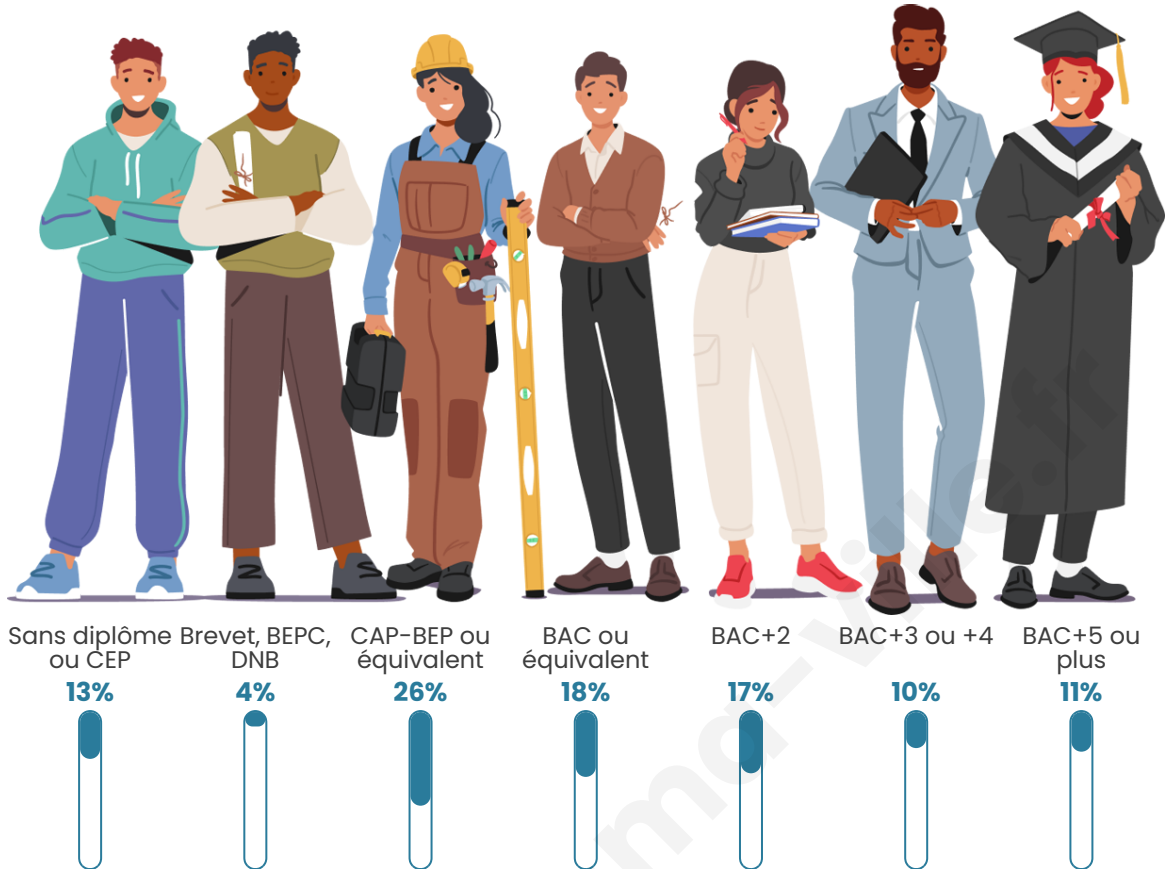

Statistiques sur la population

Nombre d'habitants

727

Age moyen

41 ans

Pop active

47%

Taux chômage

Tranche d'âge

Activité professionnelle

Niveau de diplôme

Composition des ménages

Profils électoraux

Premier tour

	Emmanuel MACRON	36.85 %
	Marine LE PEN	17.53 %
	Jean-Luc MÉLENCHON	13.93 %
	Éric ZEMMOUR	9.21 %
	Yannick JADOT	5.84 %
	Valérie PÉCRESE	5.84 %
	Jean LASSALLE	4.04 %
	Anne HIDALGO	2.25 %
	Nicolas DUPONT- AIGNAN	2.25 %
	Fabien ROUSSEL	1.12 %
	Philippe POUTOU	0.67 %
	Nathalie ARTHAUD	0.45 %