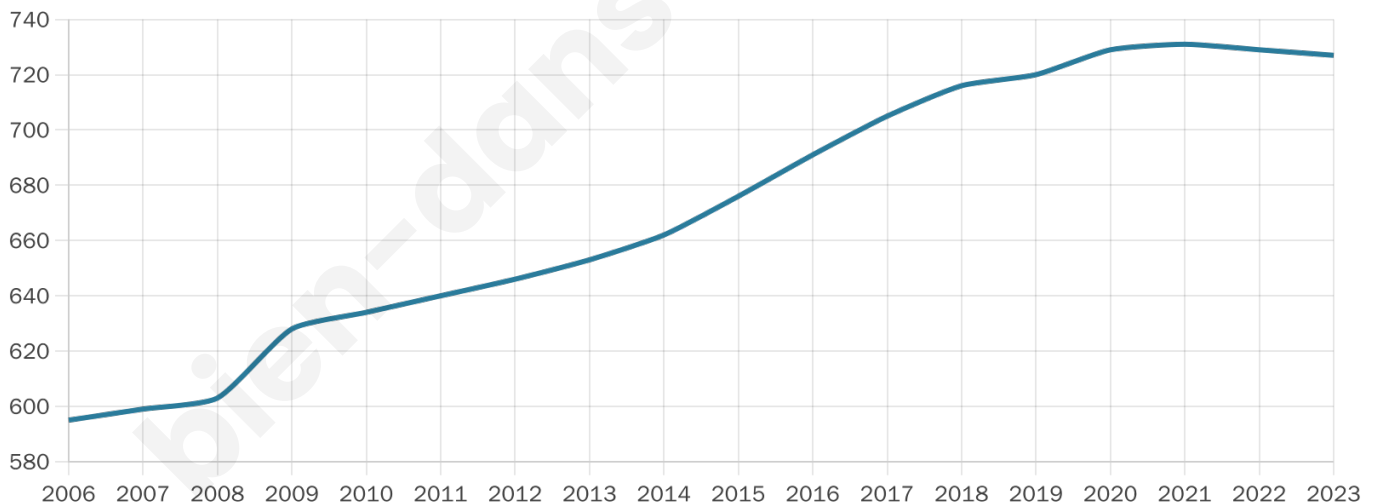

Statistiques sur la population

Nombre d'habitants

727

Age moyen

41 ans

Pop active

47%

Taux chômage

2.8%

Pop densité

66 h/km²

Revenu moyen

29 240 €/an

Evolution du nombre d'habitants

Sources : Institut national de la statistique et des études économiques (insee) selon Les dernières parutions officielles de 2024 portant sur les années 2020, 2021 et 2022.

Tranche d'âge

Activité professionnelle

Niveau de diplôme

Composition des ménages

Profils électoraux

Premier tour

	Emmanuel MACRON	36.85 %
	Marine LE PEN	17.53 %
	Jean-Luc MÉLENCHON	13.93 %
	Éric ZEMMOUR	9.21 %
	Yannick JADOT	5.84 %
	Valérie PÉCRESE	5.84 %
	Jean LASSALLE	4.04 %
	Anne HIDALGO	2.25 %
	Nicolas DUPONT- AIGNAN	2.25 %
	Fabien ROUSSEL	1.12 %
	Philippe POUTOU	0.67 %
	Nathalie ARTHAUD	0.45 %