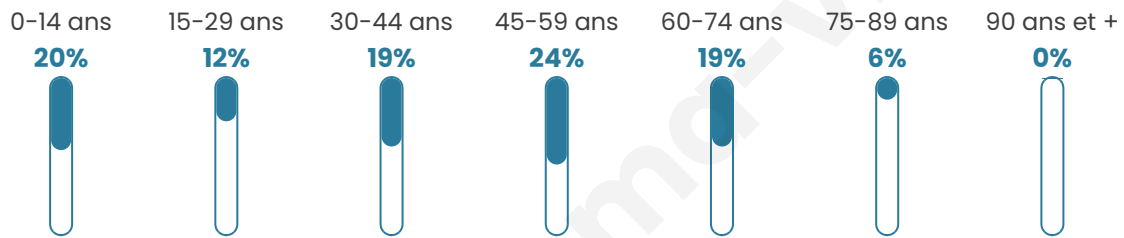

Statistiques sur la population

Nombre d'habitants

727

Age moyen

41 ans

Pop active

47%

Taux chômage

2.8%

Pop densité

66 h/km²

Revenu moyen

29 240 €/an

Evolution du nombre d'habitants

Sources : Institut national de la statistique et des études économiques (insee) selon Les dernières parutions officielles de 2024 portant sur les années 2020, 2021 et 2022.

Tranche d'âge

Activité professionnelle

Niveau de diplôme

Composition des ménages

Profils électoraux

Premier tour

	Emmanuel MACRON	36.85 %
	Marine LE PEN	17.53 %
	Jean-Luc MÉLENCHON	13.93 %
	Éric ZEMMOUR	9.21 %
	Yannick JADOT	5.84 %
	Valérie PÉCRESE	5.84 %
	Jean LASSALLE	4.04 %
	Anne HIDALGO	2.25 %
	Nicolas DUPONT- AIGNAN	2.25 %
	Fabien ROUSSEL	1.12 %
	Philippe POUTOU	0.67 %
	Nathalie ARTHAUD	0.45 %