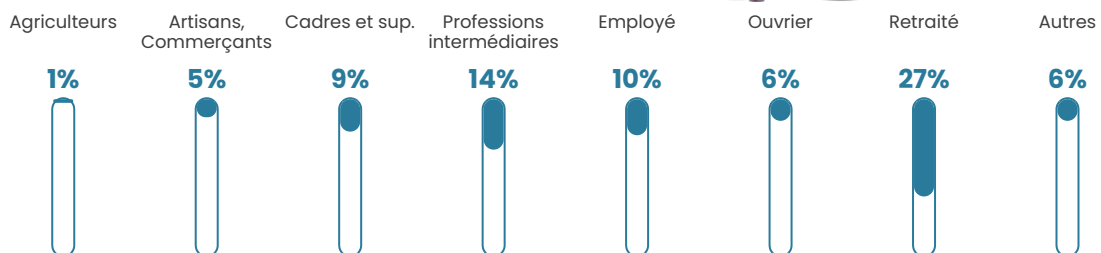

2.8%

Pop densité

66 h/km²

Revenu moyen

29 240 €/an

Evolution du nombre d'habitants

Sources : Institut national de la statistique et des études économiques (insee) selon Les dernières parutions officielles de 2024 portant sur les années 2020, 2021 et 2022.

Tranche d'âge

Activité professionnelle

Niveau de diplôme

Composition des ménages

Profils électoraux

Premier tour

	Emmanuel MACRON	36.85 %
	Marine LE PEN	17.53 %
	Jean-Luc MÉLENCHON	13.93 %
	Éric ZEMMOUR	9.21 %
	Yannick JADOT	5.84 %
	Valérie PÉCRESE	5.84 %
	Jean LASSALLE	4.04 %
	Anne HIDALGO	2.25 %
	Nicolas DUPONT- AIGNAN	2.25 %
	Fabien ROUSSEL	1.12 %
	Philippe POUTOU	0.67 %
	Nathalie ARTHAUD	0.45 %