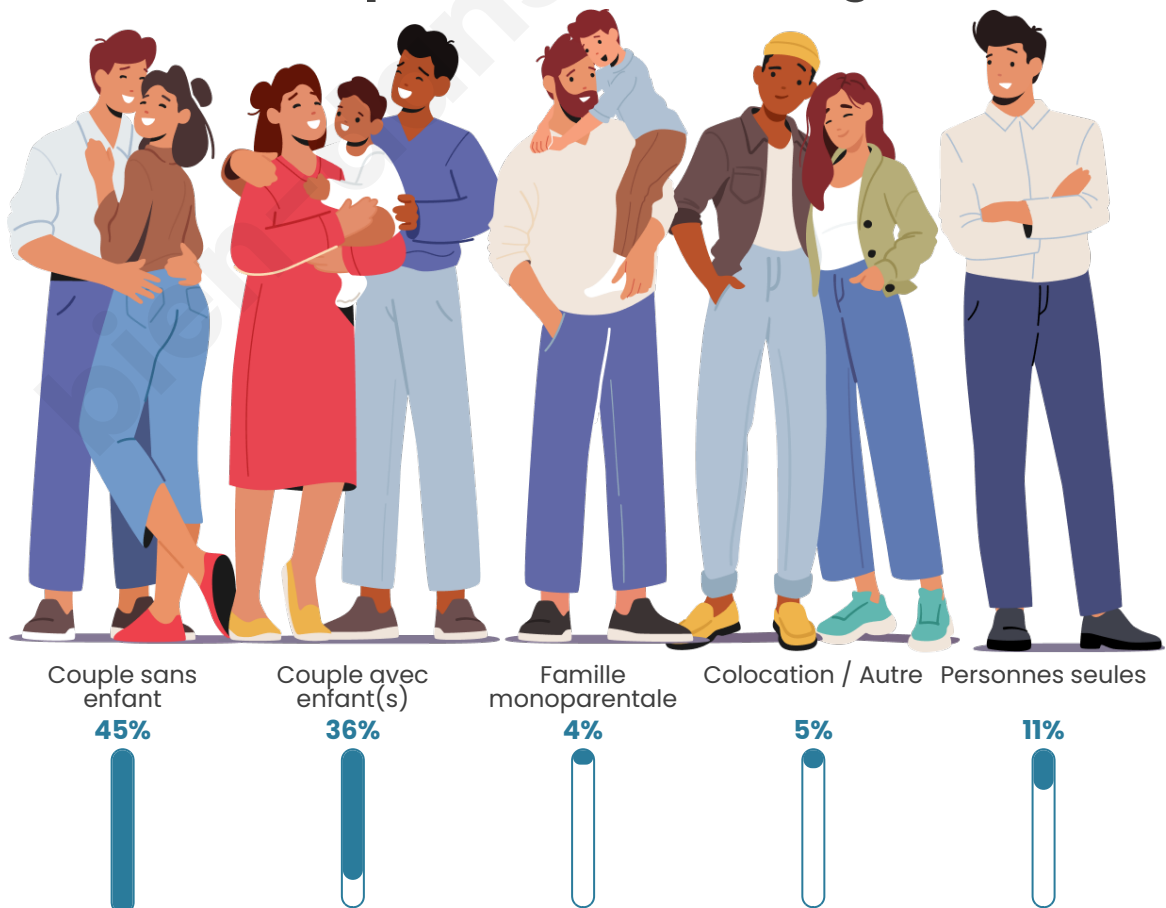

Tranche d'âge

Activité professionnelle

Niveau de diplôme

Composition des ménages

Profils électoraux

Premier tour

	Emmanuel MACRON	36.85 %
	Marine LE PEN	17.53 %
	Jean-Luc MÉLENCHON	13.93 %
	Éric ZEMMOUR	9.21 %
	Yannick JADOT	5.84 %
	Valérie PÉCRESE	5.84 %
	Jean LASSALLE	4.04 %
	Anne HIDALGO	2.25 %
	Nicolas DUPONT- AIGNAN	2.25 %
	Fabien ROUSSEL	1.12 %
	Philippe POUTOU	0.67 %
	Nathalie ARTHAUD	0.45 %