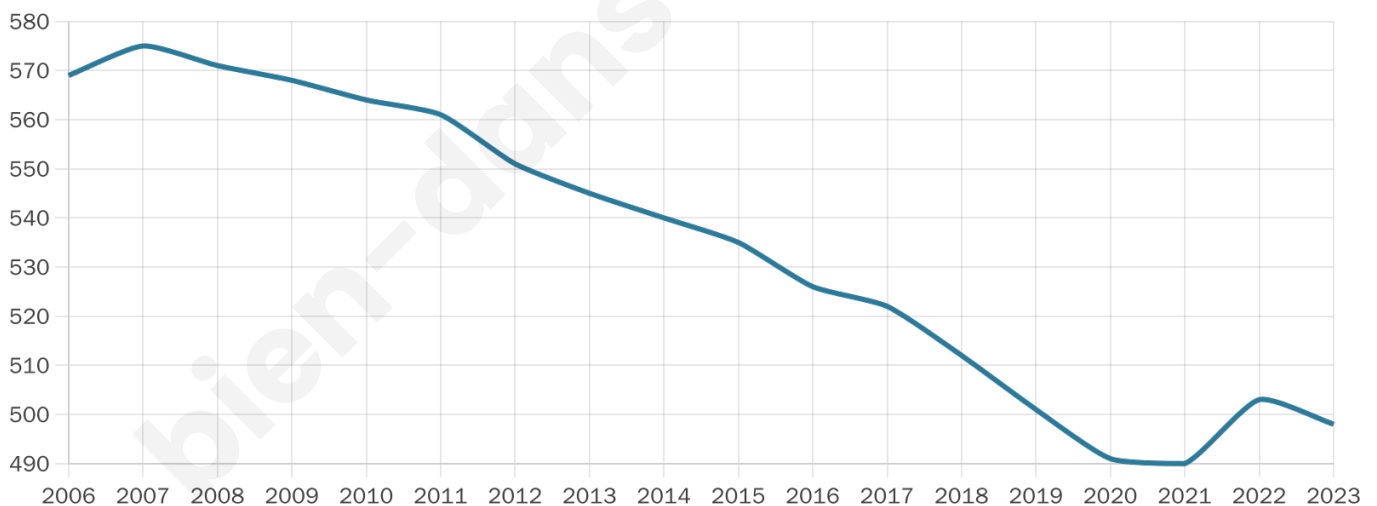

498

Age moyen

42 ans

Pop active

45.6%

Taux chômage

4.8%

Pop densité

71 h/km²

Revenu moyen

28 030 €/an

Evolution du nombre d'habitants

Sources : Institut national de la statistique et des études économiques (insee) selon Les dernières parutions officielles de 2024 portant sur les années 2020, 2021 et 2022.