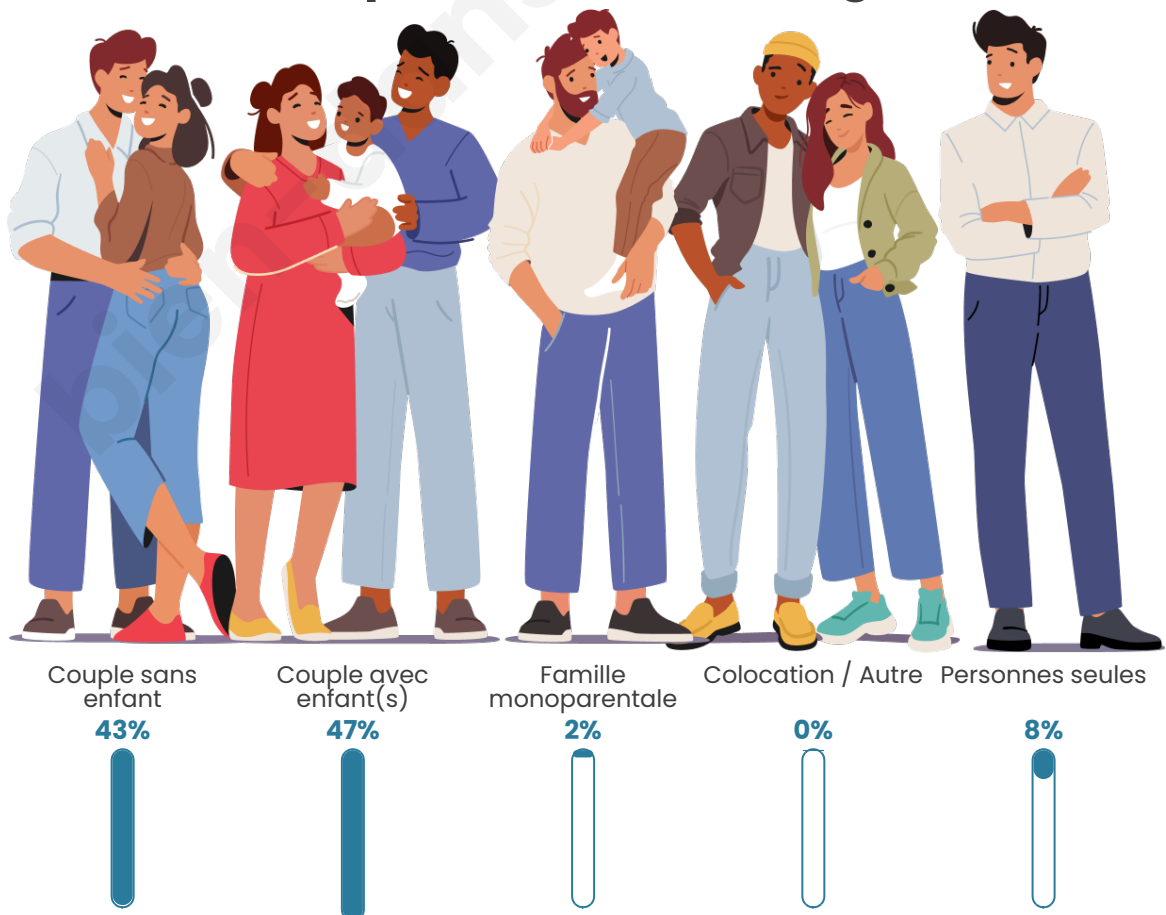

Tranche d'âge

Activité professionnelle

Niveau de diplôme

Composition des ménages

Profils électoraux

Premier tour

	Marine LE PEN	28.57 %
	Emmanuel MACRON	26.03 %
	Jean-Luc MÉLENCHON	13.33 %
	Éric ZEMMOUR	8.89 %
	Yannick JADOT	6.98 %
	Jean LASSALLE	5.40 %
	Valérie PÉCRESE	4.44 %
	Nicolas DUPONT-AIGNAN	2.86 %
	Fabien ROUSSEL	1.27 %
	Anne HIDALGO	1.27 %
	Philippe POUTOU	0.63 %
	Nathalie ARTHAUD	0.32 %