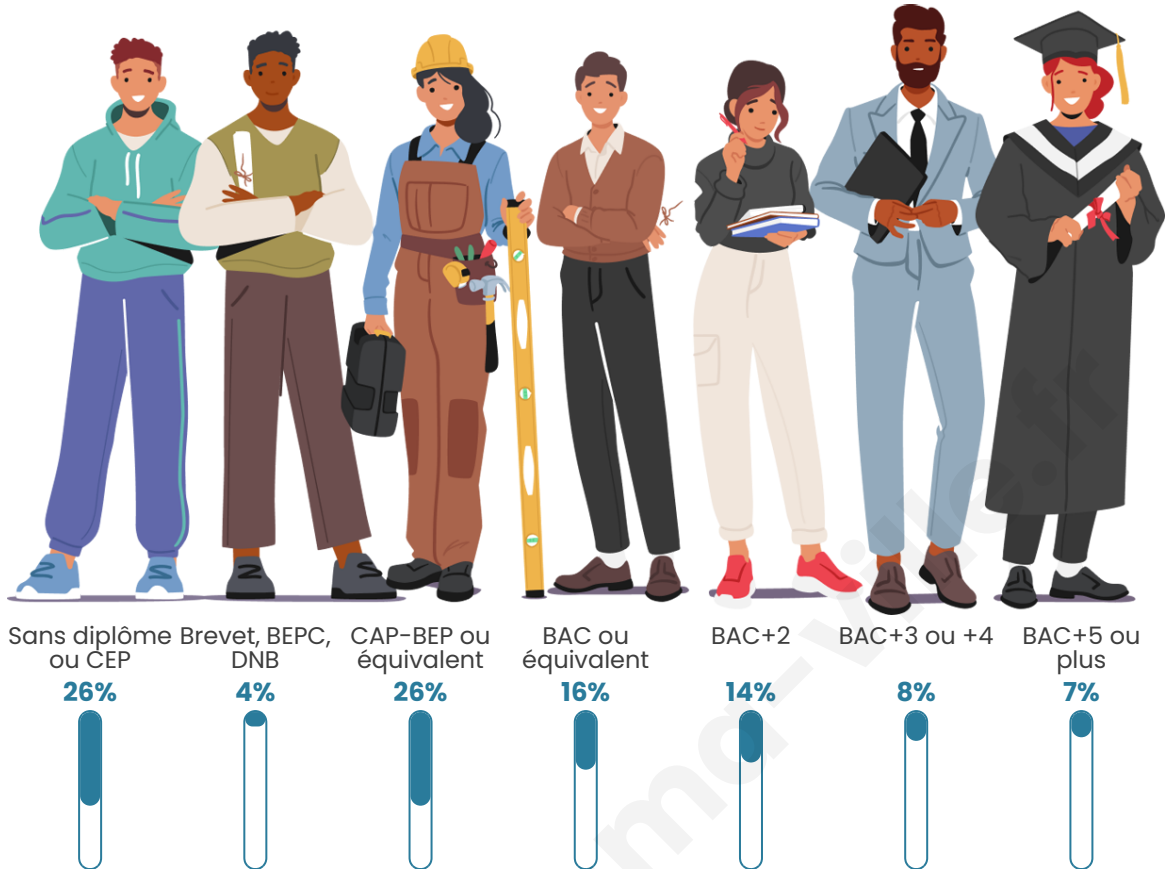

498

Age moyen

42 ans

Pop active

45.6%

Taux chômage

4.8%

Pop densité

Tranche d'âge

Activité professionnelle

Niveau de diplôme

Composition des ménages

Profils électoraux

Premier tour

	Marine LE PEN	28.57 %
	Emmanuel MACRON	26.03 %
	Jean-Luc MÉLENCHON	13.33 %
	Éric ZEMMOUR	8.89 %
	Yannick JADOT	6.98 %
	Jean LASSALLE	5.40 %
	Valérie PÉCRESE	4.44 %
	Nicolas DUPONT-AIGNAN	2.86 %
	Fabien ROUSSEL	1.27 %
	Anne HIDALGO	1.27 %
	Philippe POUTOU	0.63 %
	Nathalie ARTHAUD	0.32 %