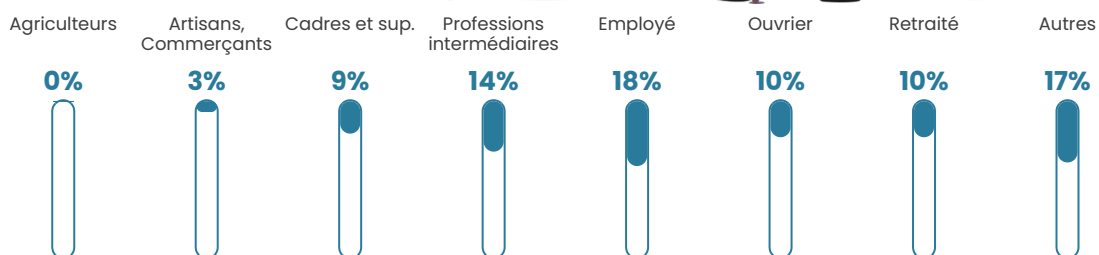

71 h/km²

Revenu moyen

28 030 €/an

Evolution du nombre d'habitants

Sources : Institut national de la statistique et des études économiques (insee) selon Les dernières parutions officielles de 2024 portant sur les années 2020, 2021 et 2022.

Tranche d'âge

Activité professionnelle

Niveau de diplôme

Composition des ménages

Profils électoraux

Premier tour

	Marine LE PEN	28.57 %
	Emmanuel MACRON	26.03 %
	Jean-Luc MÉLENCHON	13.33 %
	Éric ZEMMOUR	8.89 %
	Yannick JADOT	6.98 %
	Jean LASSALLE	5.40 %
	Valérie PÉCRESE	4.44 %
	Nicolas DUPONT-AIGNAN	2.86 %
	Fabien ROUSSEL	1.27 %
	Anne HIDALGO	1.27 %
	Philippe POUTOU	0.63 %
	Nathalie ARTHAUD	0.32 %