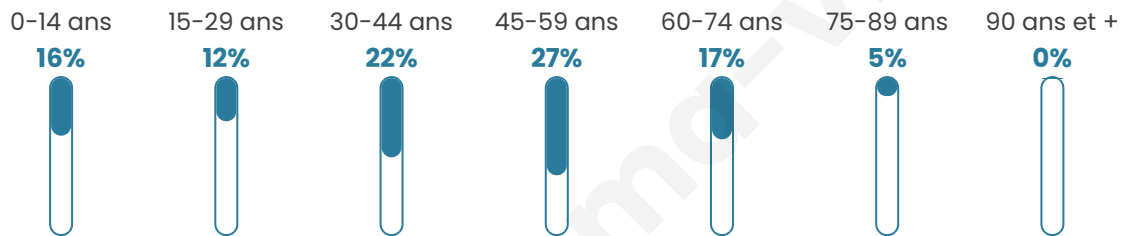

498

Age moyen

42 ans

Pop active

45.6%

Taux chômage

4.8%

Pop densité

71 h/km²

Revenu moyen

28 030 €/an

Evolution du nombre d'habitants

Sources : Institut national de la statistique et des études économiques (insee) selon Les dernières parutions officielles de 2024 portant sur les années 2020, 2021 et 2022.

Tranche d'âge

Activité professionnelle

Niveau de diplôme

Composition des ménages

Profils électoraux

Premier tour

	Marine LE PEN	28.57 %
	Emmanuel MACRON	26.03 %
	Jean-Luc MÉLENCHON	13.33 %
	Éric ZEMMOUR	8.89 %
	Yannick JADOT	6.98 %
	Jean LASSALLE	5.40 %
	Valérie PÉCRESE	4.44 %
	Nicolas DUPONT-AIGNAN	2.86 %
	Fabien ROUSSEL	1.27 %
	Anne HIDALGO	1.27 %
	Philippe POUTOU	0.63 %
	Nathalie ARTHAUD	0.32 %