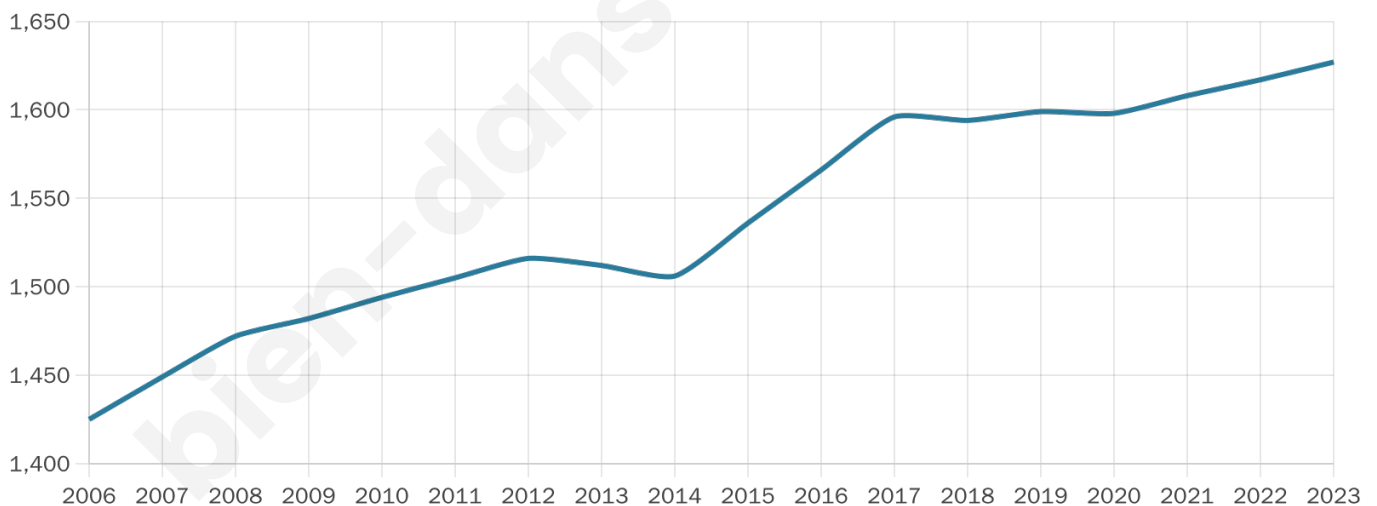

# Statistiques sur la population

Nombre d'habitants

**1 627**

Age moyen

**41 ans**

Pop active

**51.7%**

Taux chômage

**6.1%**

Pop densité

**163 h/km<sup>2</sup>**

Revenu moyen

**24 760 €/an**

## Evolution du nombre d'habitants

Sources : Institut national de la statistique et des études économiques (insee) selon Les dernières parutions officielles de 2024 portant sur les années 2020, 2021 et 2022.