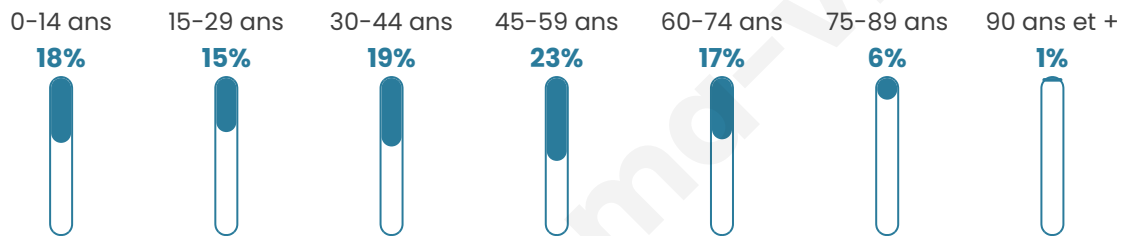

# Statistiques sur la population

Nombre d'habitants

**1 627**

Age moyen

**41 ans**

Pop active

**51.7%**

Taux chômage

**6.1%**

Pop densité

**163 h/km<sup>2</sup>**

Revenu moyen

**24 760 €/an**

## Evolution du nombre d'habitants

Sources : Institut national de la statistique et des études économiques (insee) selon Les dernières parutions officielles de 2024 portant sur les années 2020, 2021 et 2022.

## Tranche d'âge