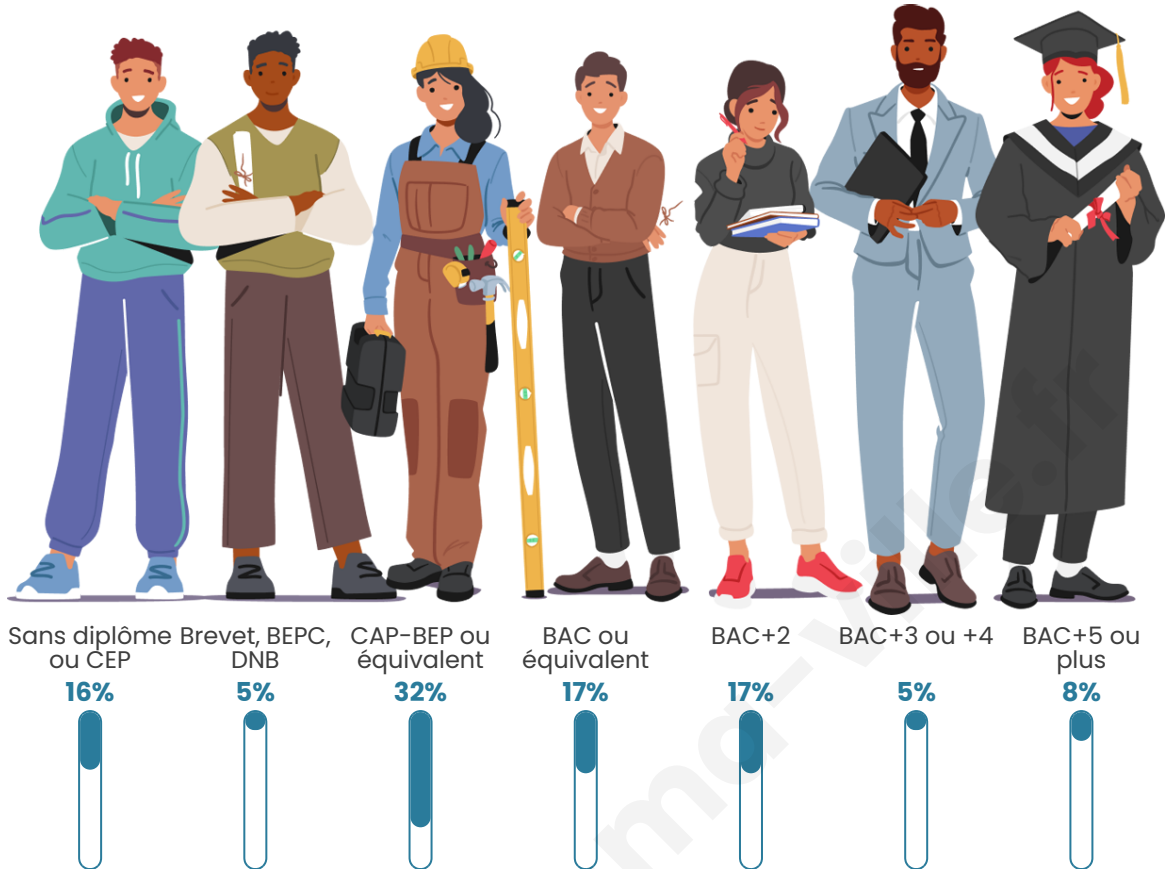

Tranche d'âge

Activité professionnelle

Niveau de diplôme

Composition des ménages

Profils électoraux

Premier tour

	Emmanuel MACRON	35.47 %
	Marine LE PEN	26.16 %
	Jean-Luc MÉLENCHON	9.88 %
	Nicolas DUPONT- AIGNAN	8.14 %
	Éric ZEMMOUR	6.98 %
	Yannick JADOT	3.49 %
	Valérie PÉCRESE	3.49 %
	Jean LASSALLE	2.33 %
	Fabien ROUSSEL	1.74 %
	Philippe POUTOU	1.16 %
	Nathalie ARTHAUD	0.58 %
	Anne HIDALGO	0.58 %