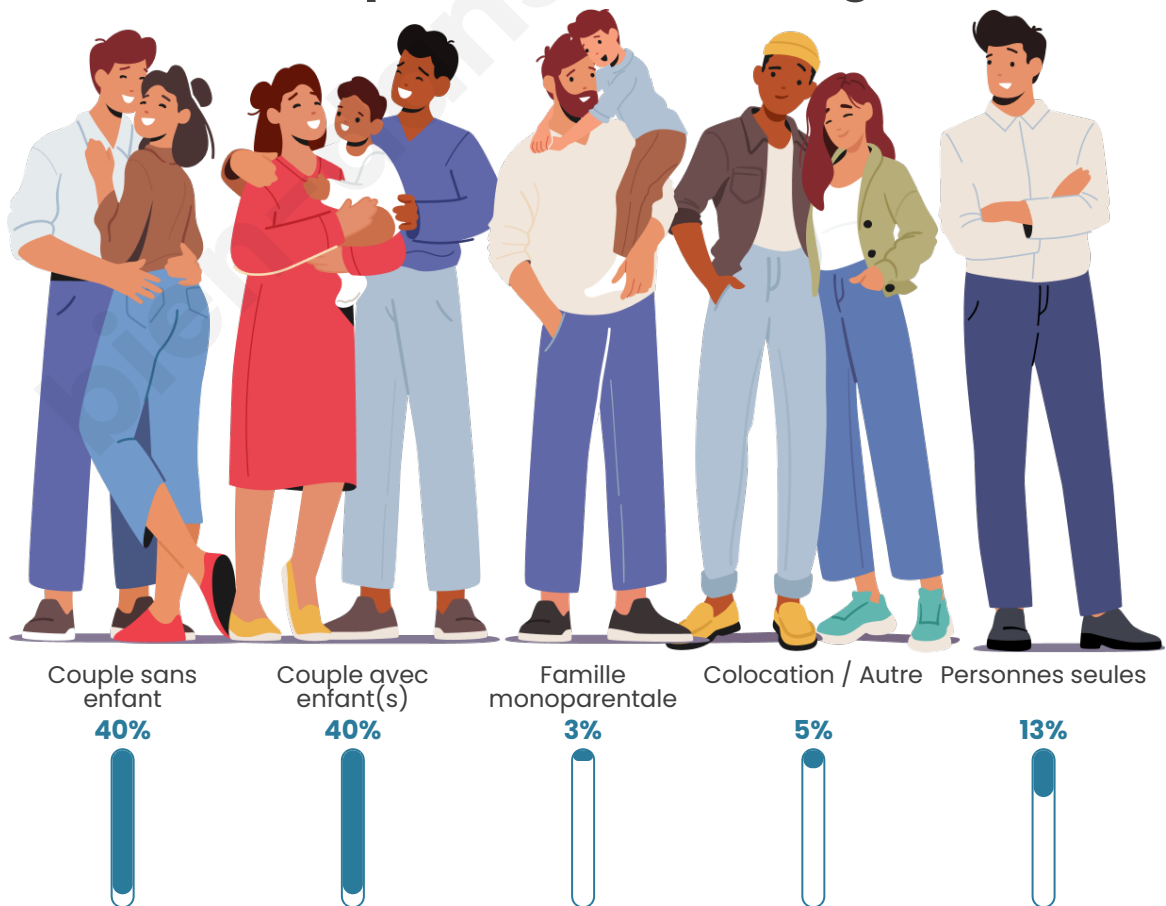

Tranche d'âge

Activité professionnelle

Niveau de diplôme

Composition des ménages

Profils électoraux

Premier tour

	Emmanuel MACRON	35.47 %
	Marine LE PEN	26.16 %
	Jean-Luc MÉLENCHON	9.88 %
	Nicolas DUPONT- AIGNAN	8.14 %
	Éric ZEMMOUR	6.98 %
	Yannick JADOT	3.49 %
	Valérie PÉCRESE	3.49 %
	Jean LASSALLE	2.33 %
	Fabien ROUSSEL	1.74 %
	Philippe POUTOU	1.16 %
	Nathalie ARTHAUD	0.58 %
	Anne HIDALGO	0.58 %