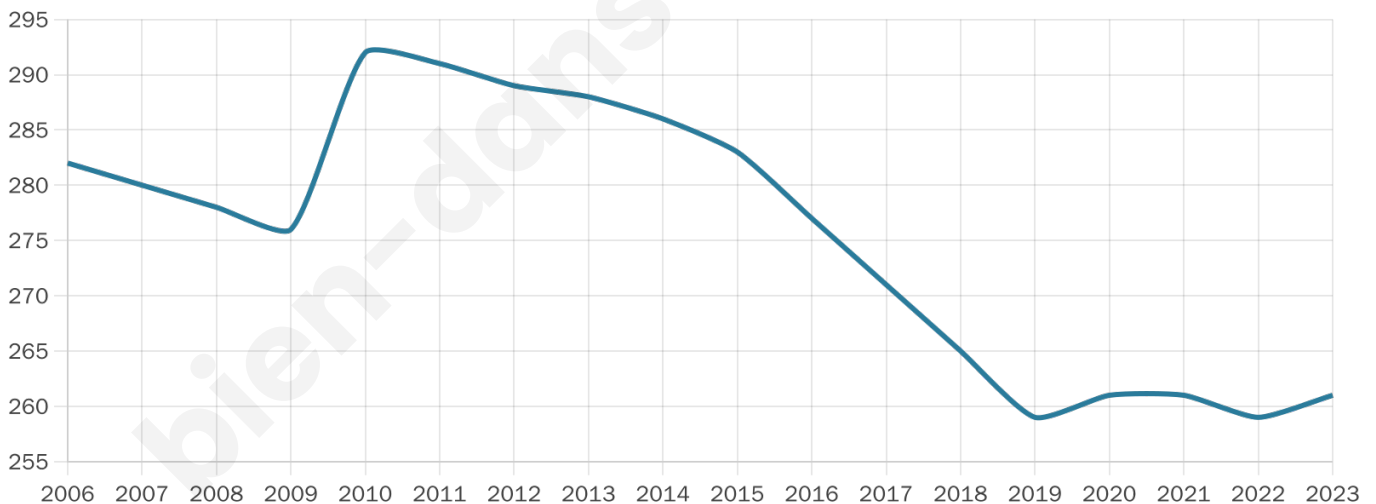

Version web

Ville de Gildwiller

Présenté par

BIEN dans
ma **VILLE** 

Sommaire

Situation géographique	3
Statistiques sur la population	4
Evolution du nombre d'habitants	4
Tranche d'âge	5
0-14 ans	5
15-29 ans	5
30-44 ans	5
45-59 ans	5
60-74 ans	5
75-89 ans	5
90 ans et +	5
Activité professionnelle	5
Agriculteurs	5
Artisans, Commerçants	5
Cadres et sup.	5
Professions intermédiaires	5
Employé	5
Ouvrier	5
Retraité	5
Autres	5
Niveau de diplôme	6
Sans diplôme ou CEP	6
Brevet, BEPC, DNB	6
CAP-BEP ou équivalent	6
BAC ou équivalent	6
BAC+2	6
BAC+3 ou +4	6
BAC+5 ou plus	6
Composition des ménages	6
Couple sans enfant	6
Couple avec enfant(s)	6
Famille monoparentale	6
Colocation / Autre	6
Personnes seules	6
Profils électoraux	7
Premier tour	7
Sécurité	8
Evolution du nombre d'infractions	8
Pour comparer	9
Services à la population	10
Commerce	10
Éducation	10
Villes autour de Gildwiller	12

47 ans

Pop active

50.6%

Taux chômage

3%

Pop densité

52 h/km²

Revenu moyen

28 590 €/an

Evolution du nombre d'habitants

Sources : Institut national de la statistique et des études économiques (insee) selon Les dernières parutions officielles de 2024 portant sur les années 2020, 2021 et 2022.