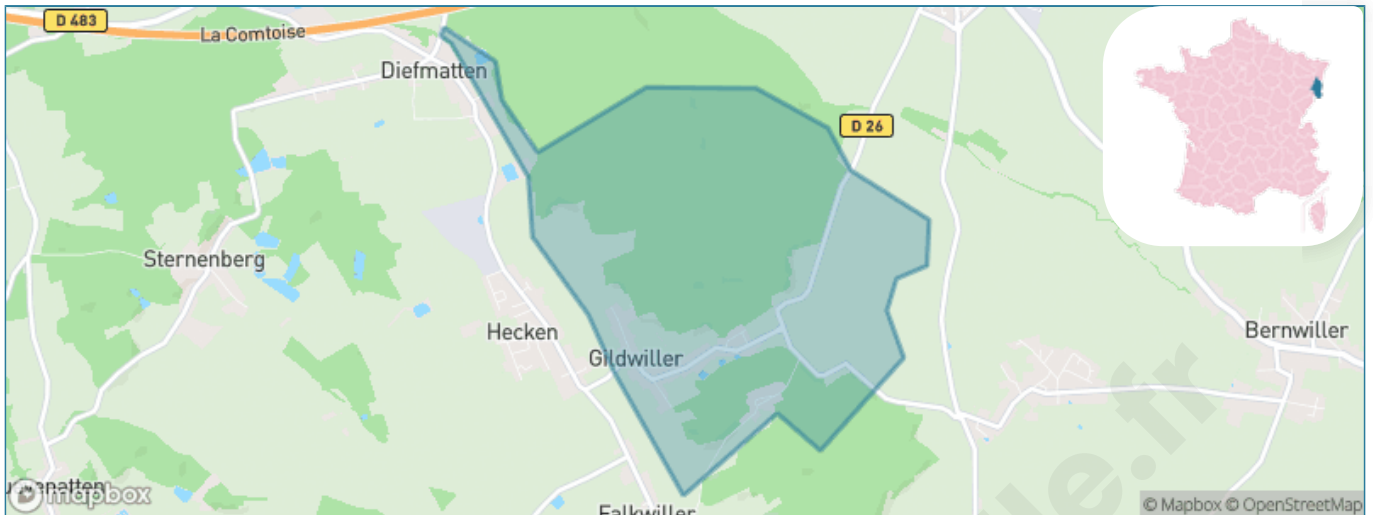

Version web

Ville de Gildwiller

Présenté par

BIEN dans
ma **VILLE** 

Sommaire

Situation géographique	3
Statistiques sur la population	4
Evolution du nombre d'habitants	4
Tranche d'âge	5
0-14 ans	5
15-29 ans	5
30-44 ans	5
45-59 ans	5
60-74 ans	5
75-89 ans	5
90 ans et +	5
Activité professionnelle	5
Agriculteurs	5
Artisans, Commerçants	5
Cadres et sup.	5
Professions intermédiaires	5
Employé	5
Ouvrier	5
Retraité	5
Autres	5
Niveau de diplôme	6
Sans diplôme ou CEP	6
Brevet, BEPC, DNB	6
CAP-BEP ou équivalent	6
BAC ou équivalent	6
BAC+2	6
BAC+3 ou +4	6
BAC+5 ou plus	6
Composition des ménages	6
Couple sans enfant	6
Couple avec enfant(s)	6
Famille monoparentale	6
Colocation / Autre	6
Personnes seules	6
Profils électoraux	7
Premier tour	7
Sécurité	8
Evolution du nombre d'infractions	8
Pour comparer	9
Services à la population	10
Commerce	10
Éducation	10
Villes autour de Gildwiller	12

Situation géographique

i Informations clés

- **Région** : Grand Est
- **Département** : Haut-Rhin
- **Code postal** : 68210
- **Superficie** : 5 km²

Statistiques sur la population

Nombre d'habitants

261

Age moyen