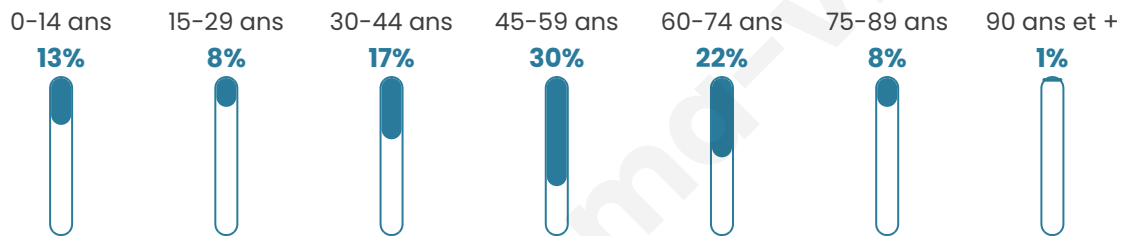

Version web

Ville de Gildwiller

Présenté par

BIEN dans
ma **VILLE** 

Sommaire

Situation géographique	3
Statistiques sur la population	4
Evolution du nombre d'habitants	4
Tranche d'âge	5
0-14 ans	5
15-29 ans	5
30-44 ans	5
45-59 ans	5
60-74 ans	5
75-89 ans	5
90 ans et +	5
Activité professionnelle	5
Agriculteurs	5
Artisans, Commerçants	5
Cadres et sup.	5
Professions intermédiaires	5
Employé	5
Ouvrier	5
Retraité	5
Autres	5
Niveau de diplôme	6
Sans diplôme ou CEP	6
Brevet, BEPC, DNB	6
CAP-BEP ou équivalent	6
BAC ou équivalent	6
BAC+2	6
BAC+3 ou +4	6
BAC+5 ou plus	6
Composition des ménages	6
Couple sans enfant	6
Couple avec enfant(s)	6
Famille monoparentale	6
Colocation / Autre	6
Personnes seules	6
Profils électoraux	7
Premier tour	7
Sécurité	8
Evolution du nombre d'infractions	8
Pour comparer	9
Services à la population	10
Commerce	10
Éducation	10
Villes autour de Gildwiller	12

47 ans

Pop active

50.6%

Taux chômage

3%

Pop densité

52 h/km²

Revenu moyen

Tranche d'âge

Activité professionnelle

Niveau de diplôme

Composition des ménages

Profils électoraux

Premier tour

	Emmanuel MACRON	35.47 %
	Marine LE PEN	26.16 %
	Jean-Luc MÉLENCHON	9.88 %
	Nicolas DUPONT- AIGNAN	8.14 %
	Éric ZEMMOUR	6.98 %
	Yannick JADOT	3.49 %
	Valérie PÉCRESE	3.49 %
	Jean LASSALLE	2.33 %
	Fabien ROUSSEL	1.74 %
	Philippe POUTOU	1.16 %
	Nathalie ARTHAUD	0.58 %
	Anne HIDALGO	0.58 %