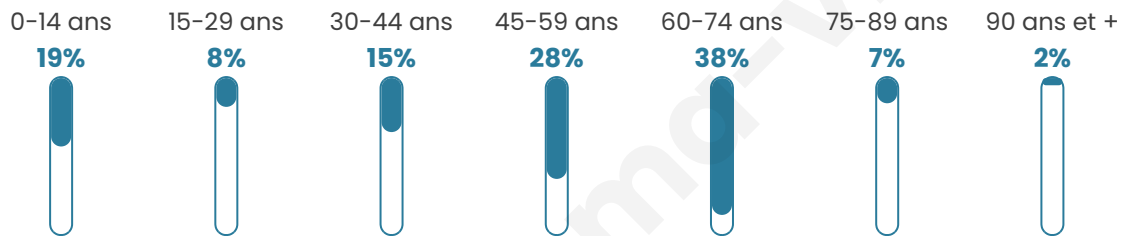

# Statistiques sur la population

Nombre d'habitants

**115**

Age moyen

**48 ans**

Pop active

**46.1%**

Taux chômage

**4.6%**

Pop densité

**8 h/km<sup>2</sup>**

Revenu moyen

**21 170 €/an**

## Evolution du nombre d'habitants

Sources : Institut national de la statistique et des études économiques (insee) selon Les dernières parutions officielles de 2024 portant sur les années 2020, 2021 et 2022.

## Tranche d'âge