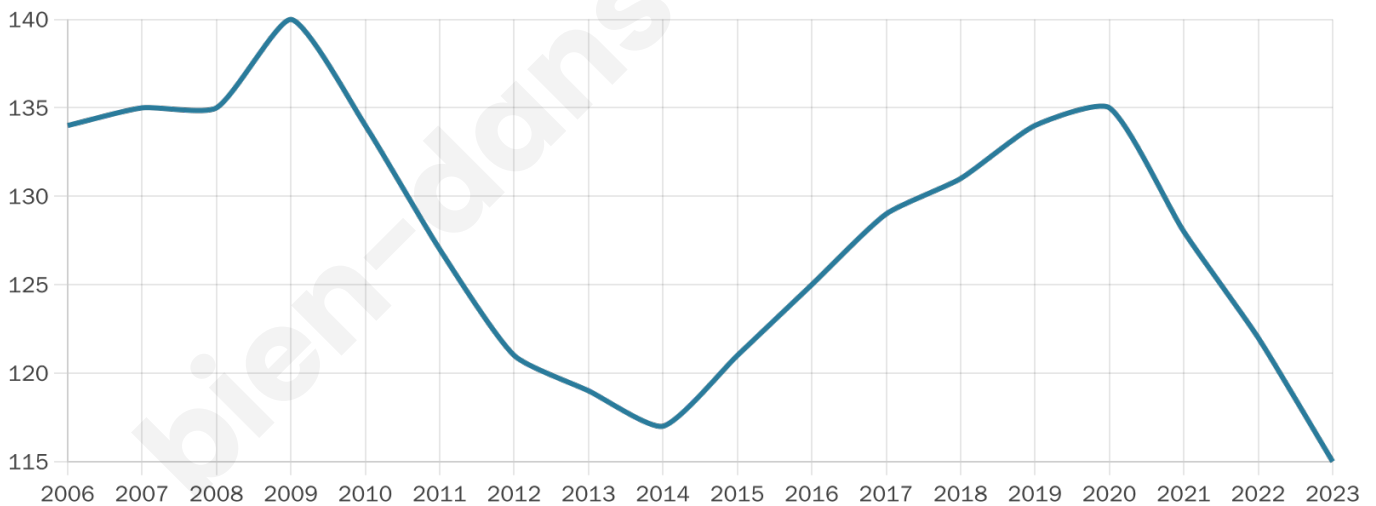

# Statistiques sur la population

Nombre d'habitants

**115**

Age moyen

**48 ans**

Pop active

**46.1%**

Taux chômage

**4.6%**

Pop densité

**8 h/km<sup>2</sup>**

Revenu moyen

**21 170 €/an**

## Evolution du nombre d'habitants

Sources : Institut national de la statistique et des études économiques (insee) selon Les dernières parutions officielles de 2024 portant sur les années 2020, 2021 et 2022.