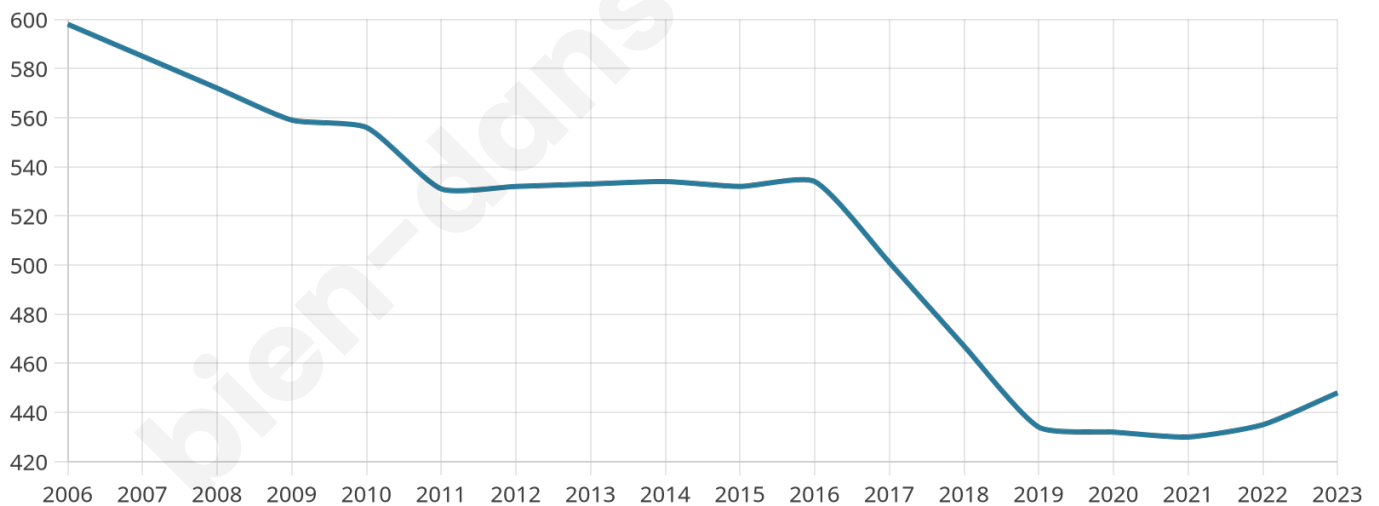

448

Age moyen

47 ans

Pop active

44.2%

Taux chômage

3.8%

Pop densité

17 h/km²

Revenu moyen

28 390 €/an

Evolution du nombre d'habitants

Sources : Institut national de la statistique et des études économiques (insee) selon Les dernières parutions officielles de 2024 portant sur les années 2020, 2021 et 2022.