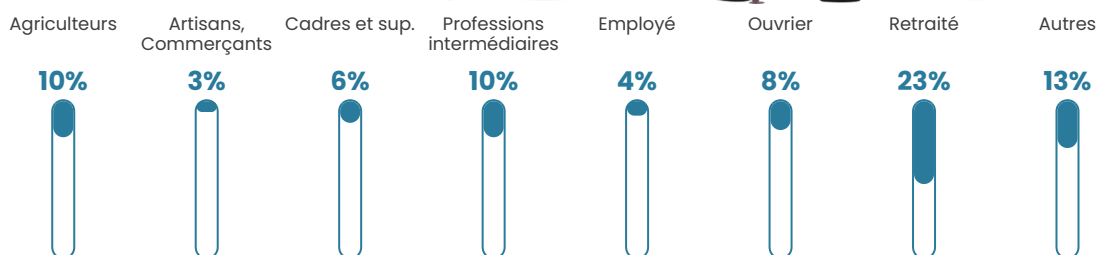

17 h/km²

Revenu moyen

28 390 €/an

Evolution du nombre d'habitants

Sources : Institut national de la statistique et des études économiques (insee) selon Les dernières parutions officielles de 2024 portant sur les années 2020, 2021 et 2022.

Tranche d'âge

Activité professionnelle

Niveau de diplôme

Composition des ménages

Profils électoraux

Premier tour

	Emmanuel MACRON	30.11 %
	Marine LE PEN	19.89 %
	Jean-Luc MÉLENCHON	14.20 %
	Éric ZEMMOUR	12.50 %
	Valérie PÉCRESSÉ	7.67 %
	Yannick JADOT	4.83 %
	Jean LASSALLE	3.69 %
	Nicolas DUPONT- AIGNAN	3.41 %
	Anne HIDALGO	2.27 %
	Fabien ROUSSEL	1.14 %
	Nathalie ARTHAUD	0.28 %
	Philippe POUTOU	0.00 %