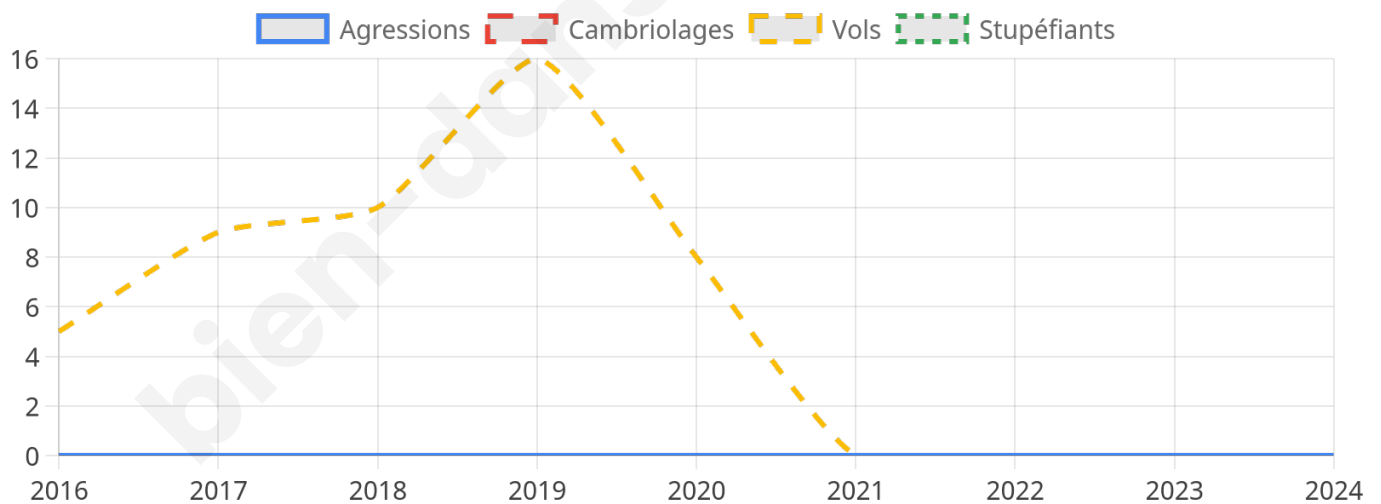

436 inscrits

Participation : 84.63%

Votes blancs : 2.71%

Votes nuls : 1.90%

Second tour

	Emmanuel MACRON	57,59 %
	Marine LE PEN	42,41 %

436 inscrits

Participation : 80.05%

Votes blancs : 5.16%

Votes nuls : 2.29%

Sécurité

Agressions physiques / sexuelles

0

Cambriolages

0

Vols / dégradations

0

Stupéfiants

0

Evolution du nombre d'infractions

Pour comparer

(en proportion du nombre d'habitants)

Sources : Bases statistiques communale, départementale et régionale de la délinquance enregistrée par la police et la gendarmerie nationales selon les dernières parutions officielles de 2025 portant sur l'année 2024 ([data.gouv](https://data.gouv.fr)).