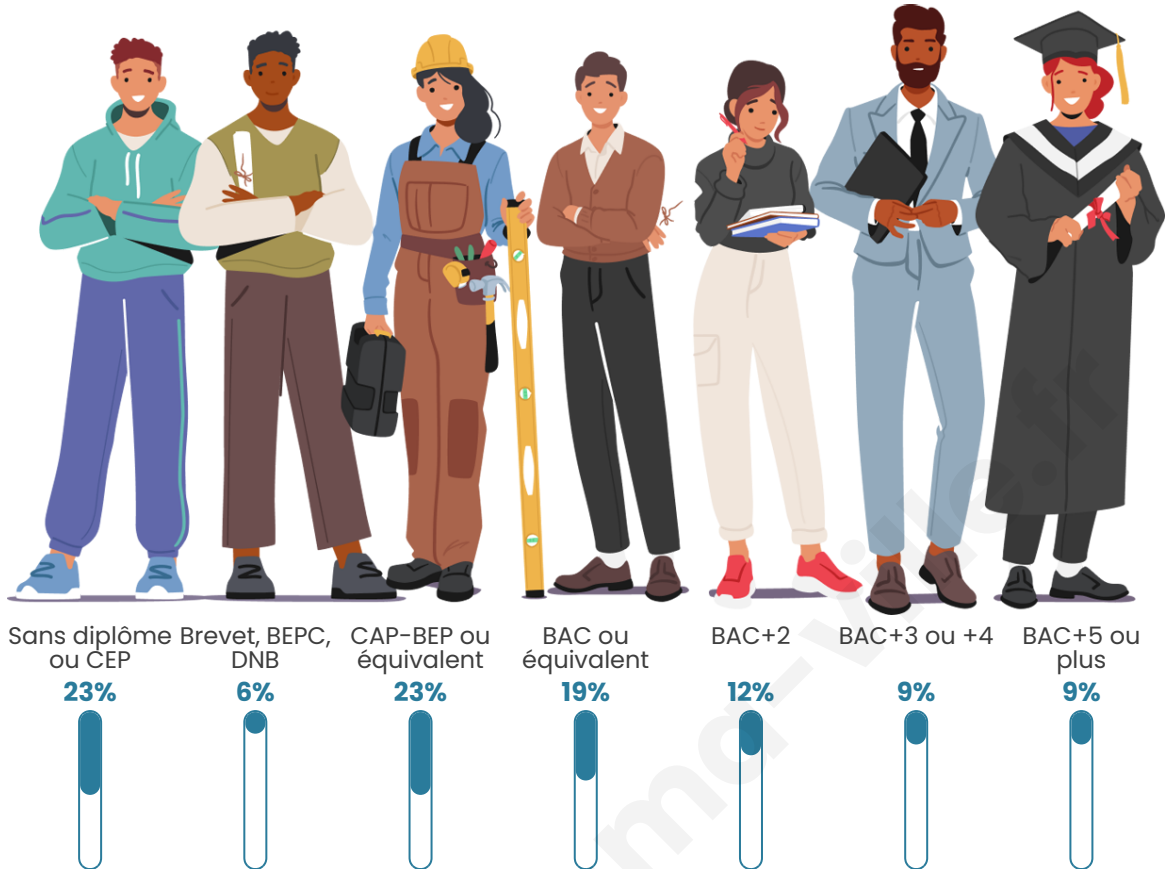

448

Age moyen

47 ans

Pop active

44.2%

Taux chômage

3.8%

Pop densité

Tranche d'âge

Activité professionnelle

Niveau de diplôme

Composition des ménages

Profils électoraux

Premier tour

	Emmanuel MACRON	30.11 %
	Marine LE PEN	19.89 %
	Jean-Luc MÉLENCHON	14.20 %
	Éric ZEMMOUR	12.50 %
	Valérie PÉCRESSÉ	7.67 %
	Yannick JADOT	4.83 %
	Jean LASSALLE	3.69 %
	Nicolas DUPONT- AIGNAN	3.41 %
	Anne HIDALGO	2.27 %
	Fabien ROUSSEL	1.14 %
	Nathalie ARTHAUD	0.28 %
	Philippe POUTOU	0.00 %