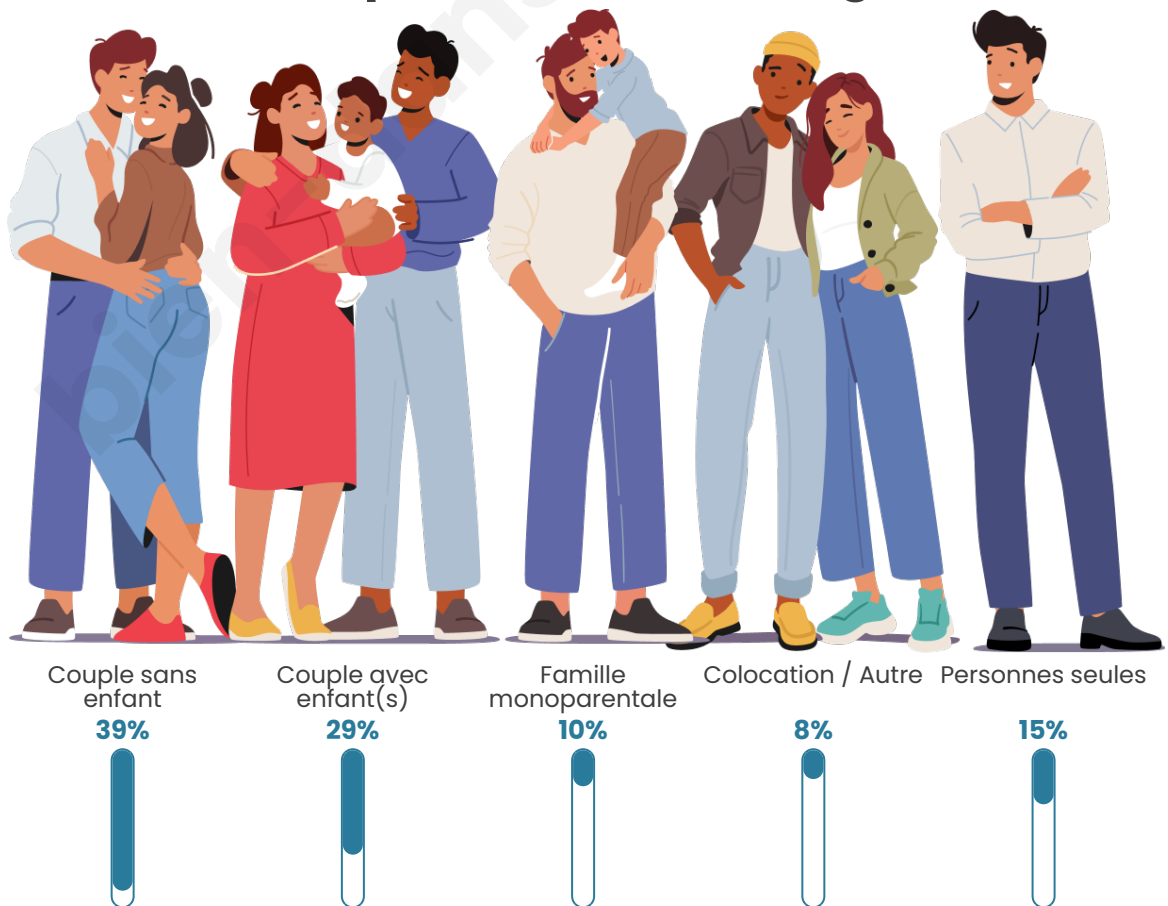

Tranche d'âge

Activité professionnelle

Niveau de diplôme

Composition des ménages

Profils électoraux

Premier tour

	Emmanuel MACRON	30.11 %
	Marine LE PEN	19.89 %
	Jean-Luc MÉLENCHON	14.20 %
	Éric ZEMMOUR	12.50 %
	Valérie PÉCRESSÉ	7.67 %
	Yannick JADOT	4.83 %
	Jean LASSALLE	3.69 %
	Nicolas DUPONT- AIGNAN	3.41 %
	Anne HIDALGO	2.27 %
	Fabien ROUSSEL	1.14 %
	Nathalie ARTHAUD	0.28 %
	Philippe POUTOU	0.00 %