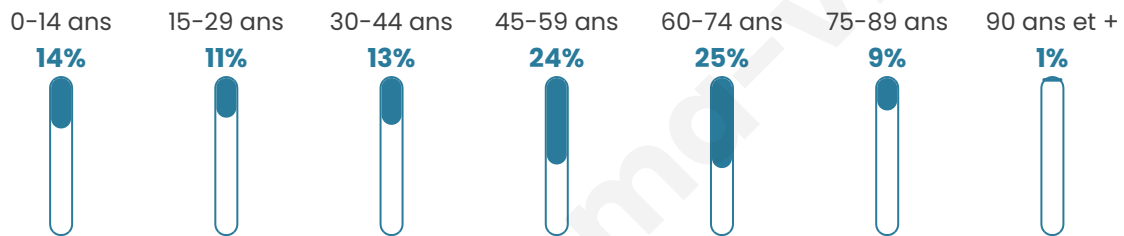

448

Age moyen

47 ans

Pop active

44.2%

Taux chômage

3.8%

Pop densité

17 h/km²

Revenu moyen

28 390 €/an

Evolution du nombre d'habitants

Sources : Institut national de la statistique et des études économiques (insee) selon Les dernières parutions officielles de 2024 portant sur les années 2020, 2021 et 2022.

Tranche d'âge

Activité professionnelle

Niveau de diplôme

Composition des ménages

Profils électoraux

Premier tour

	Emmanuel MACRON	30.11 %
	Marine LE PEN	19.89 %
	Jean-Luc MÉLENCHON	14.20 %
	Éric ZEMMOUR	12.50 %
	Valérie PÉCRESSÉ	7.67 %
	Yannick JADOT	4.83 %
	Jean LASSALLE	3.69 %
	Nicolas DUPONT- AIGNAN	3.41 %
	Anne HIDALGO	2.27 %
	Fabien ROUSSEL	1.14 %
	Nathalie ARTHAUD	0.28 %
	Philippe POUTOU	0.00 %

436 inscrits

Participation : 84.63%

Votes blancs : 2.71%

Votes nuls : 1.90%

Second tour

	Emmanuel MACRON	57,59 %
	Marine LE PEN	42,41 %

436 inscrits

Participation : 80.05%