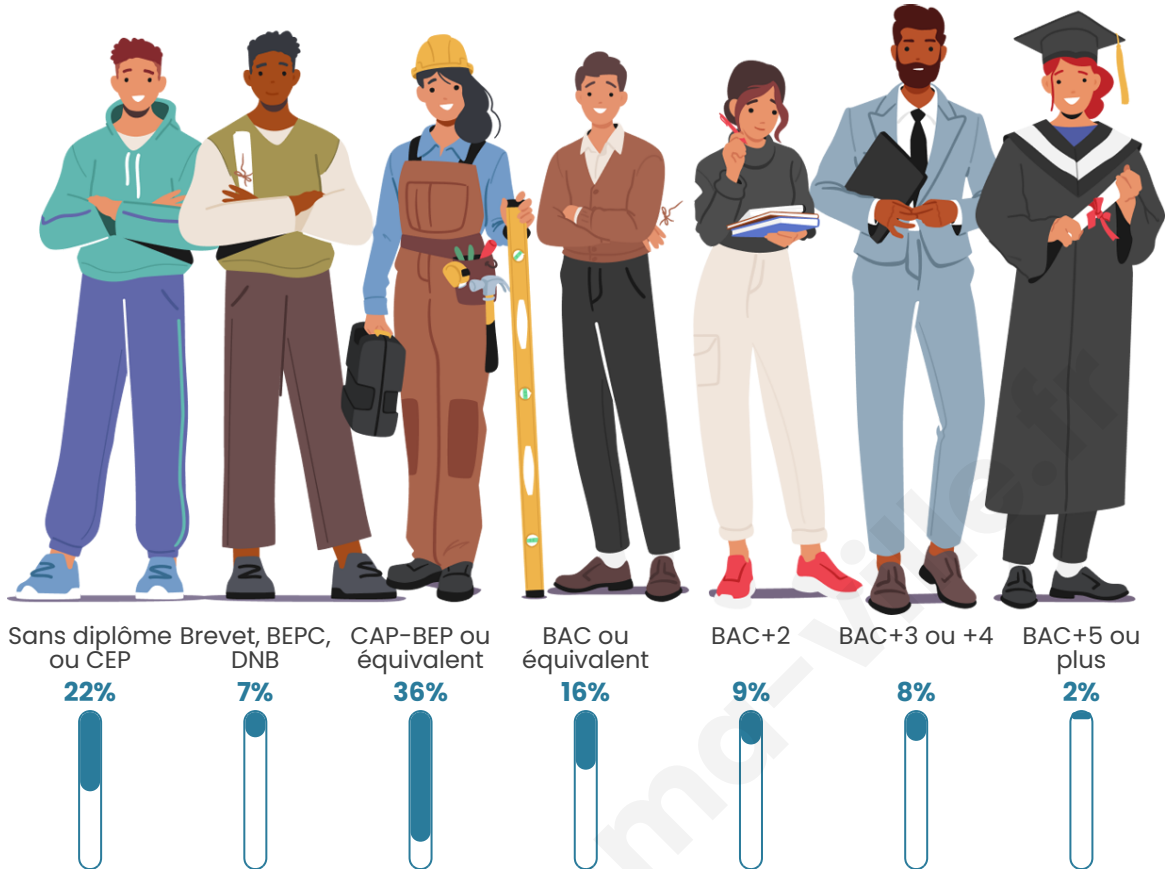

Nombre d'habitants

580

Age moyen

44 ans

Pop active

43.8%

Taux chômage

6.2%

Tranche d'âge

Activité professionnelle

Niveau de diplôme

Composition des ménages

Profils électoraux

Premier tour

	Marine LE PEN	30.32 %
	Emmanuel MACRON	22.90 %
	Jean-Luc MÉLENCHON	17.42 %
	Éric ZEMMOUR	8.06 %
	Nicolas DUPONT-AIGNAN	4.19 %
	Jean LASSALLE	3.87 %
	Yannick JADOT	3.55 %
	Fabien ROUSSEL	2.90 %
	Valérie PÉCRESSE	2.90 %
	Anne HIDALGO	2.58 %
	Nathalie ARTHAUD	0.65 %
	Philippe POUTOU	0.65 %