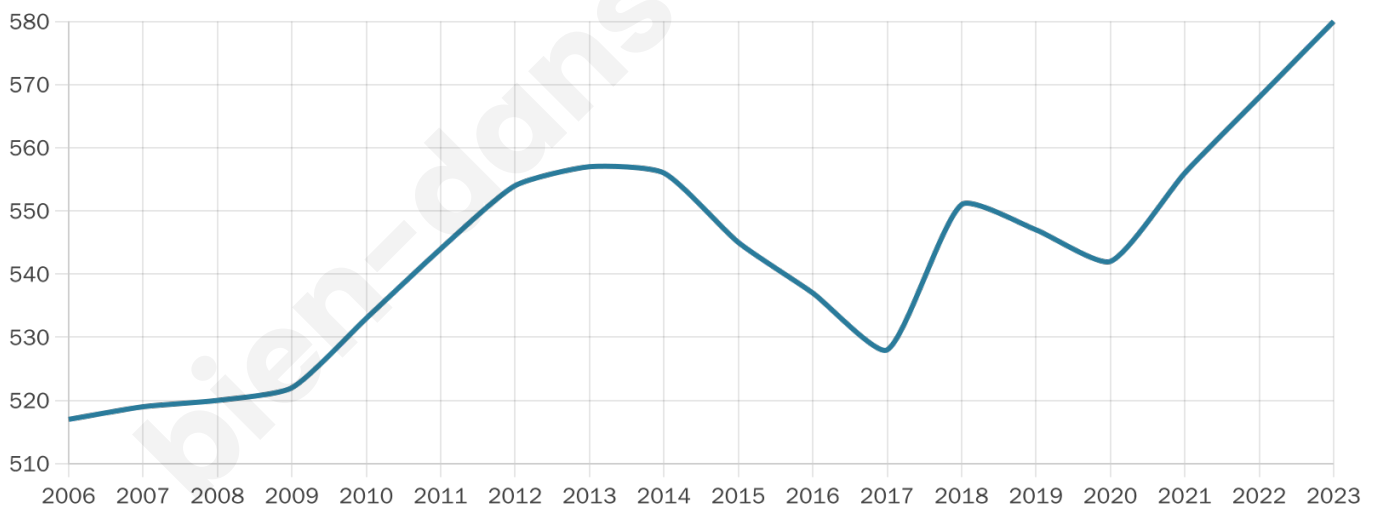

Nombre d'habitants

580

Age moyen

44 ans

Pop active

43.8%

Taux chômage

6.2%

Pop densité

41 h/km²

Revenu moyen

22 870 €/an

Evolution du nombre d'habitants

Sources : Institut national de la statistique et des études économiques (insee) selon Les dernières parutions officielles de 2024 portant sur les années 2020, 2021 et 2022.

Tranche d'âge

Activité professionnelle

Niveau de diplôme

Composition des ménages

Profils électoraux

Premier tour

	Marine LE PEN	30.32 %
	Emmanuel MACRON	22.90 %
	Jean-Luc MÉLENCHON	17.42 %
	Éric ZEMMOUR	8.06 %
	Nicolas DUPONT-AIGNAN	4.19 %
	Jean LASSALLE	3.87 %
	Yannick JADOT	3.55 %
	Fabien ROUSSEL	2.90 %
	Valérie PÉCRESSE	2.90 %
	Anne HIDALGO	2.58 %
	Nathalie ARTHAUD	0.65 %
	Philippe POUTOU	0.65 %