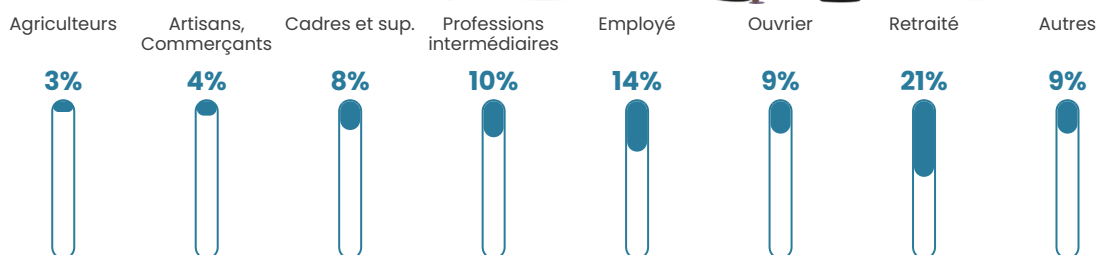

Pop densité

41 h/km²

Revenu moyen

22 870 €/an

Evolution du nombre d'habitants

Sources : Institut national de la statistique et des études économiques (insee) selon Les dernières parutions officielles de 2024 portant sur les années 2020, 2021 et 2022.

Tranche d'âge

Activité professionnelle

Niveau de diplôme

Composition des ménages

Profils électoraux

Premier tour

	Marine LE PEN	30.32 %
	Emmanuel MACRON	22.90 %
	Jean-Luc MÉLENCHON	17.42 %
	Éric ZEMMOUR	8.06 %
	Nicolas DUPONT-AIGNAN	4.19 %
	Jean LASSALLE	3.87 %
	Yannick JADOT	3.55 %
	Fabien ROUSSEL	2.90 %
	Valérie PÉCRESSE	2.90 %
	Anne HIDALGO	2.58 %
	Nathalie ARTHAUD	0.65 %
	Philippe POUTOU	0.65 %