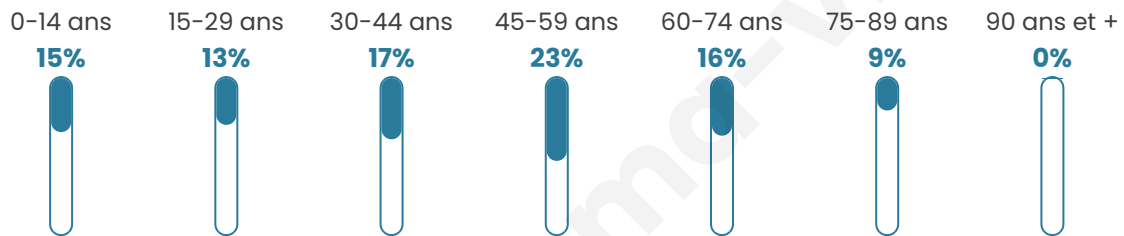

Nombre d'habitants

580

Age moyen

44 ans

Pop active

43.8%

Taux chômage

6.2%

Pop densité

41 h/km²

Revenu moyen

22 870 €/an

Evolution du nombre d'habitants

Sources : Institut national de la statistique et des études économiques (insee) selon Les dernières parutions officielles de 2024 portant sur les années 2020, 2021 et 2022.

Tranche d'âge

Activité professionnelle

Niveau de diplôme

Composition des ménages

Profils électoraux

Premier tour

	Marine LE PEN	30.32 %
	Emmanuel MACRON	22.90 %
	Jean-Luc MÉLENCHON	17.42 %
	Éric ZEMMOUR	8.06 %
	Nicolas DUPONT-AIGNAN	4.19 %
	Jean LASSALLE	3.87 %
	Yannick JADOT	3.55 %
	Fabien ROUSSEL	2.90 %
	Valérie PÉCRESSE	2.90 %
	Anne HIDALGO	2.58 %
	Nathalie ARTHAUD	0.65 %
	Philippe POUTOU	0.65 %