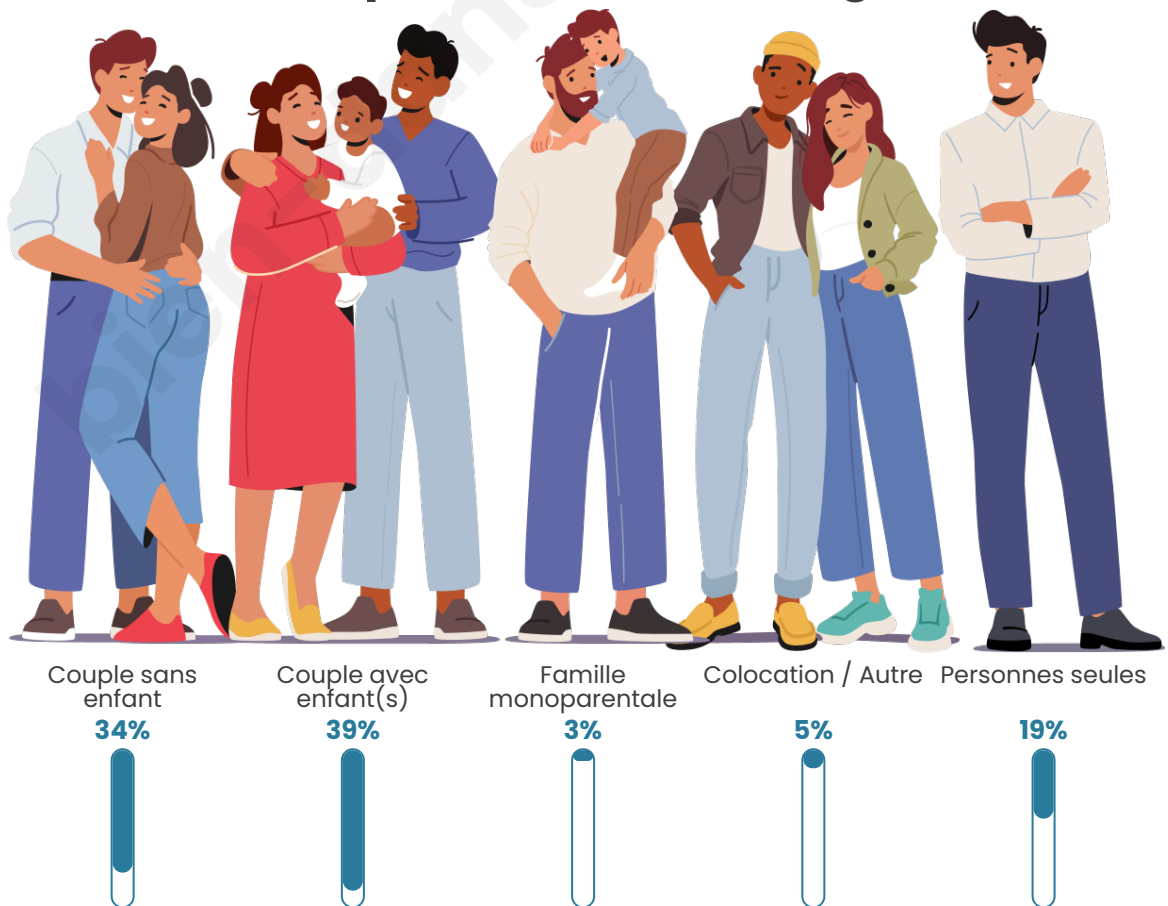

Tranche d'âge

Activité professionnelle

Niveau de diplôme

Composition des ménages

Profils électoraux

Premier tour

	Marine LE PEN	30.32 %
	Emmanuel MACRON	22.90 %
	Jean-Luc MÉLENCHON	17.42 %
	Éric ZEMMOUR	8.06 %
	Nicolas DUPONT-AIGNAN	4.19 %
	Jean LASSALLE	3.87 %
	Yannick JADOT	3.55 %
	Fabien ROUSSEL	2.90 %
	Valérie PÉCRESSE	2.90 %
	Anne HIDALGO	2.58 %
	Nathalie ARTHAUD	0.65 %
	Philippe POUTOU	0.65 %