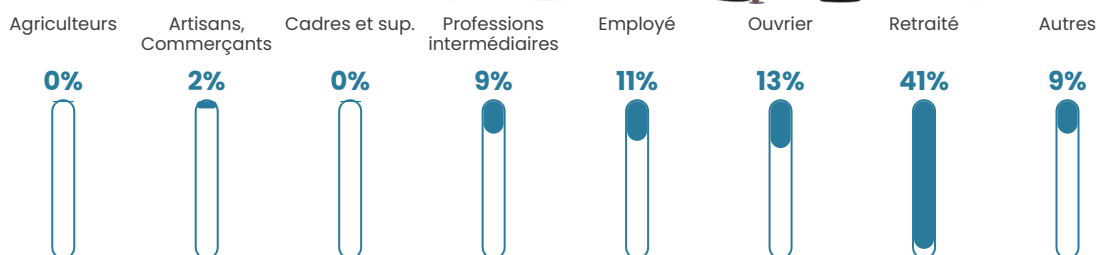

9.2%

Pop densité

17 h/km²

Revenu moyen

21 580 €/an

Evolution du nombre d'habitants

Sources : Institut national de la statistique et des études économiques (insee) selon Les dernières parutions officielles de 2024 portant sur les années 2020, 2021 et 2022.

Tranche d'âge

Activité professionnelle

Niveau de diplôme

Composition des ménages

Profils électoraux

Premier tour

	Marine LE PEN	34.27 %
	Emmanuel MACRON	21.35 %
	Jean-Luc MÉLENCHON	12.92 %
	Éric ZEMMOUR	10.11 %
	Jean LASSALLE	6.74 %
	Valérie PÉCRESSE	4.49 %
	Nicolas DUPONT-AIGNAN	3.37 %
	Anne HIDALGO	2.81 %
	Nathalie ARTHAUD	1.69 %
	Philippe POUTOU	1.12 %
	Fabien ROUSSEL	0.56 %
	Yannick JADOT	0.56 %