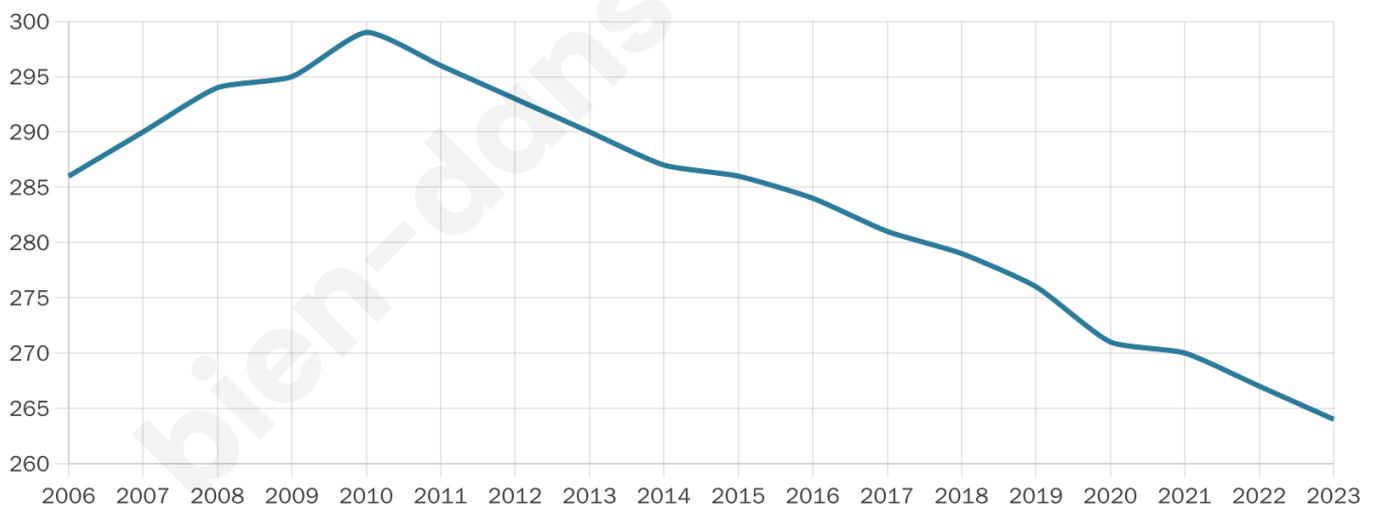

Statistiques sur la population

Nombre d'habitants

264

Age moyen

47 ans

Pop active

41.3%

Taux chômage

9.2%

Pop densité

17 h/km²

Revenu moyen

21 580 €/an

Evolution du nombre d'habitants

Sources : Institut national de la statistique et des études économiques (insee) selon Les dernières parutions officielles de 2024 portant sur les années 2020, 2021 et 2022.

Tranche d'âge

Activité professionnelle

Niveau de diplôme

Composition des ménages

Profils électoraux

Premier tour

	Marine LE PEN	34.27 %
	Emmanuel MACRON	21.35 %
	Jean-Luc MÉLENCHON	12.92 %
	Éric ZEMMOUR	10.11 %
	Jean LASSALLE	6.74 %
	Valérie PÉCRESSE	4.49 %
	Nicolas DUPONT-AIGNAN	3.37 %
	Anne HIDALGO	2.81 %
	Nathalie ARTHAUD	1.69 %
	Philippe POUTOU	1.12 %
	Fabien ROUSSEL	0.56 %
	Yannick JADOT	0.56 %