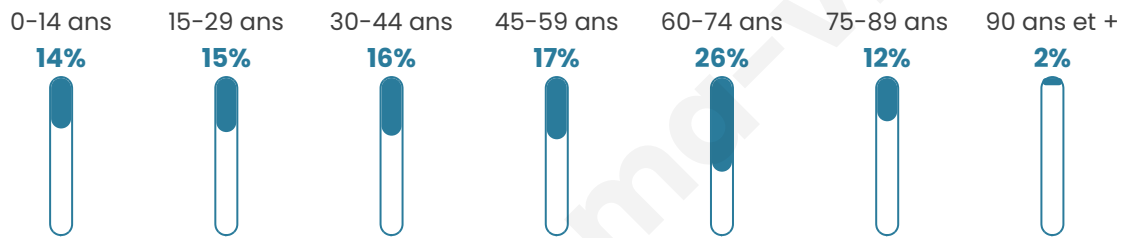

Statistiques sur la population

Nombre d'habitants

264

Age moyen

47 ans

Pop active

41.3%

Taux chômage

9.2%

Pop densité

17 h/km²

Revenu moyen

21 580 €/an

Evolution du nombre d'habitants

Sources : Institut national de la statistique et des études économiques (insee) selon Les dernières parutions officielles de 2024 portant sur les années 2020, 2021 et 2022.

Tranche d'âge

Activité professionnelle

Niveau de diplôme

Composition des ménages

Profils électoraux

Premier tour

	Marine LE PEN	34.27 %
	Emmanuel MACRON	21.35 %
	Jean-Luc MÉLENCHON	12.92 %
	Éric ZEMMOUR	10.11 %
	Jean LASSALLE	6.74 %
	Valérie PÉCRESSE	4.49 %
	Nicolas DUPONT-AIGNAN	3.37 %
	Anne HIDALGO	2.81 %
	Nathalie ARTHAUD	1.69 %
	Philippe POUTOU	1.12 %
	Fabien ROUSSEL	0.56 %
	Yannick JADOT	0.56 %

232 inscrits

Participation : 78.88%

Votes blancs : 1.64%

Votes nuls : 1.09%

Second tour

	Emmanuel MACRON	35,75 %
	Marine LE PEN	64,25 %

232 inscrits

Participation : 83.19%