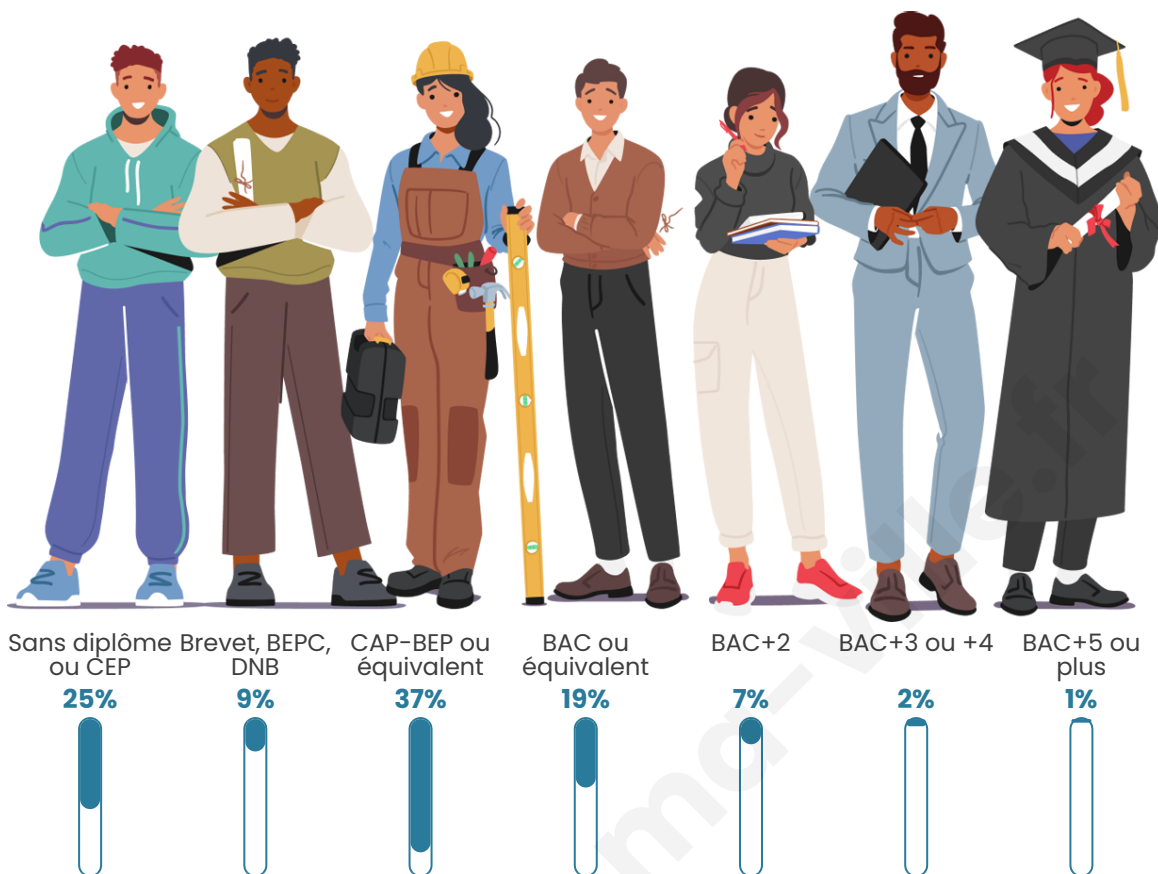

Statistiques sur la population

Nombre d'habitants

264

Age moyen

47 ans

Pop active

41.3%

Taux chômage

9.2%

Pop densité

17 h/km²

Revenu moyen

21 580 €/an

Evolution du nombre d'habitants

Sources : Institut national de la statistique et des études économiques (insee) selon Les dernières parutions officielles de 2024 portant sur les années 2020, 2021 et 2022.

Tranche d'âge

Activité professionnelle

Niveau de diplôme

Composition des ménages

Profils électoraux

Premier tour

	Marine LE PEN	34.27 %
	Emmanuel MACRON	21.35 %
	Jean-Luc MÉLENCHON	12.92 %
	Éric ZEMMOUR	10.11 %
	Jean LASSALLE	6.74 %
	Valérie PÉCRESSE	4.49 %
	Nicolas DUPONT-AIGNAN	3.37 %
	Anne HIDALGO	2.81 %
	Nathalie ARTHAUD	1.69 %
	Philippe POUTOU	1.12 %
	Fabien ROUSSEL	0.56 %
	Yannick JADOT	0.56 %