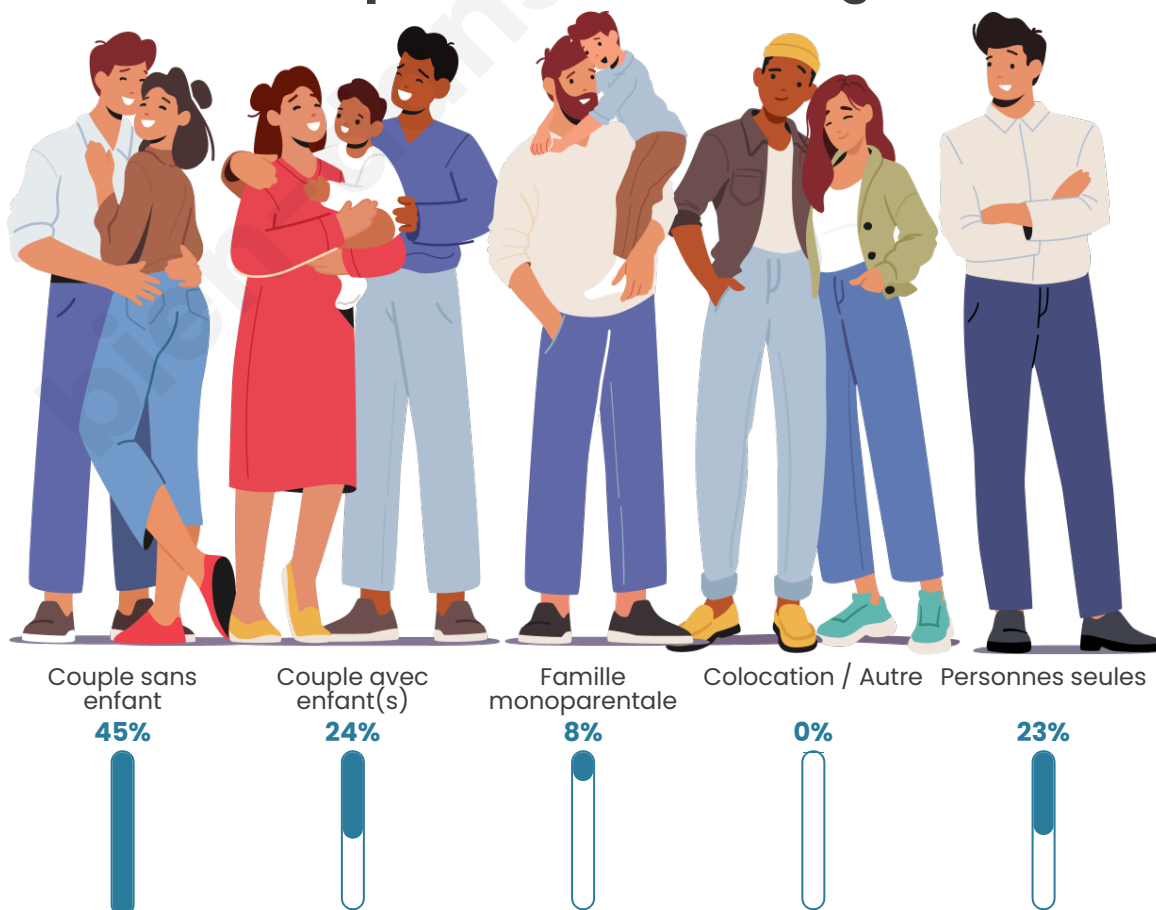

Tranche d'âge

Activité professionnelle

Niveau de diplôme

Composition des ménages

Profils électoraux

Premier tour

	Marine LE PEN	34.27 %
	Emmanuel MACRON	21.35 %
	Jean-Luc MÉLENCHON	12.92 %
	Éric ZEMMOUR	10.11 %
	Jean LASSALLE	6.74 %
	Valérie PÉCRESSE	4.49 %
	Nicolas DUPONT-AIGNAN	3.37 %
	Anne HIDALGO	2.81 %
	Nathalie ARTHAUD	1.69 %
	Philippe POUTOU	1.12 %
	Fabien ROUSSEL	0.56 %
	Yannick JADOT	0.56 %