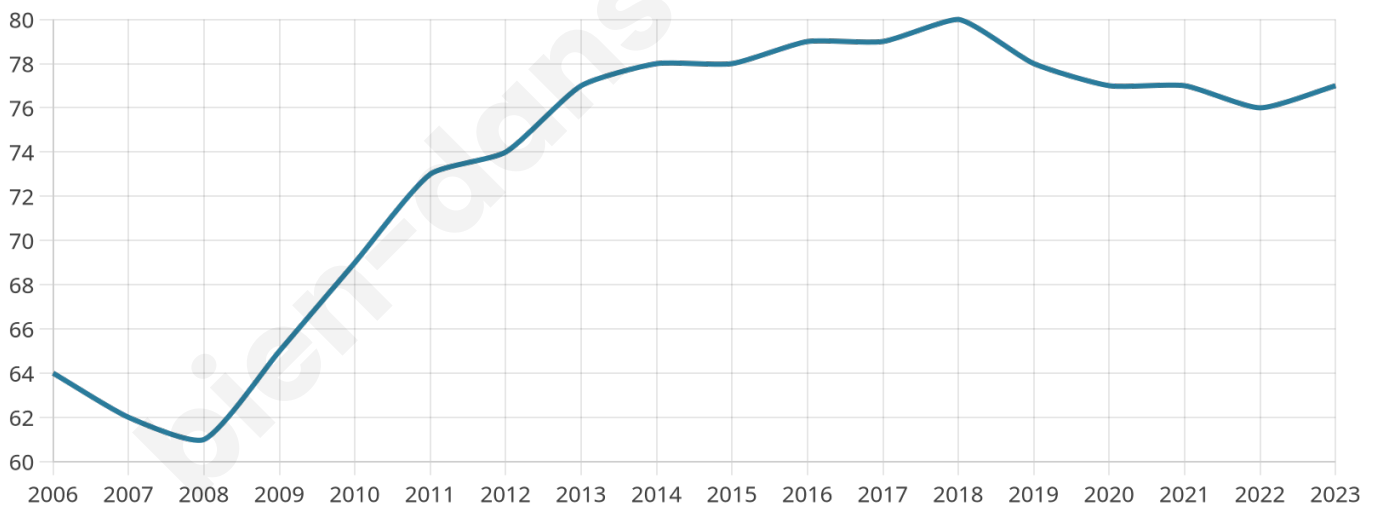

Nombre d'habitants

77

Age moyen

38 ans

Pop active

42.9%

Taux chômage

2.2%

Pop densité

15 h/km²

Revenu moyen

NC

Evolution du nombre d'habitants

Sources : Institut national de la statistique et des études économiques (insee) selon Les dernières parutions officielles de 2024 portant sur les années 2020, 2021 et 2022.

Tranche d'âge

Activité professionnelle

Niveau de diplôme

Composition des ménages

Profils électoraux

Premier tour

	Marine LE PEN	41.07 %
	Emmanuel MACRON	21.43 %
	Jean-Luc MÉLENCHON	12.50 %
	Nicolas DUPONT-AIGNAN	7.14 %
	Jean LASSALLE	5.36 %
	Éric ZEMMOUR	5.36 %
	Valérie PÉCRESSÉ	5.36 %
	Yannick JADOT	1.79 %
	Nathalie ARTHAUD	0.00 %
	Fabien ROUSSEL	0.00 %
	Anne HIDALGO	0.00 %
	Philippe POUTOU	0.00 %