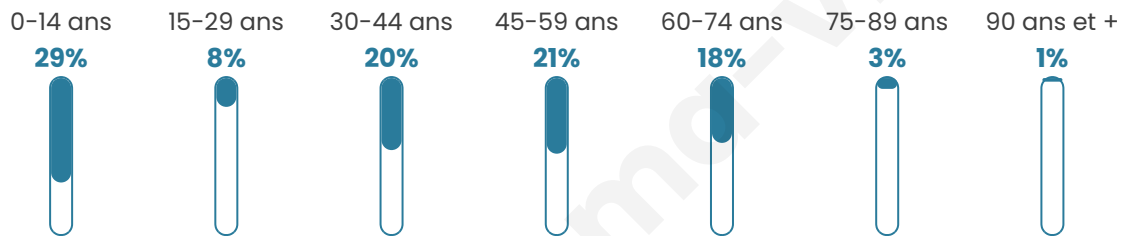

Nombre d'habitants

77

Age moyen

38 ans

Pop active

42.9%

Taux chômage

2.2%

Pop densité

15 h/km²

Revenu moyen

NC

Evolution du nombre d'habitants

Sources : Institut national de la statistique et des études économiques (insee) selon Les dernières parutions officielles de 2024 portant sur les années 2020, 2021 et 2022.

Tranche d'âge

Activité professionnelle

Niveau de diplôme

Composition des ménages

Profils électoraux

Premier tour

	Marine LE PEN	41.07 %
	Emmanuel MACRON	21.43 %
	Jean-Luc MÉLENCHON	12.50 %
	Nicolas DUPONT-AIGNAN	7.14 %
	Jean LASSALLE	5.36 %
	Éric ZEMMOUR	5.36 %
	Valérie PÉCRESSÉ	5.36 %
	Yannick JADOT	1.79 %
	Nathalie ARTHAUD	0.00 %
	Fabien ROUSSEL	0.00 %
	Anne HIDALGO	0.00 %
	Philippe POUTOU	0.00 %