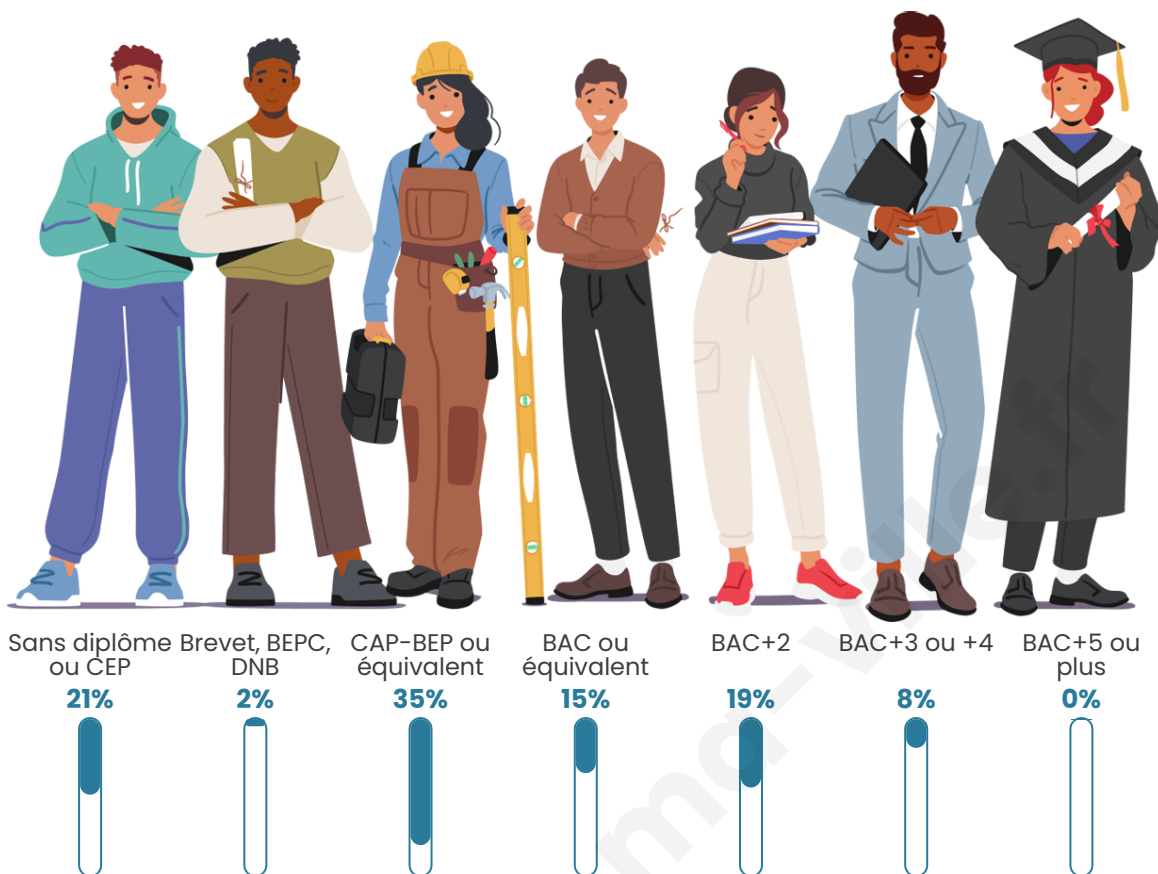

Nombre d'habitants

77

Age moyen

38 ans

Pop active

42.9%

Taux chômage

2.2%

Tranche d'âge

Activité professionnelle

Niveau de diplôme

Composition des ménages

Profils électoraux

Premier tour

	Marine LE PEN	41.07 %
	Emmanuel MACRON	21.43 %
	Jean-Luc MÉLENCHON	12.50 %
	Nicolas DUPONT-AIGNAN	7.14 %
	Jean LASSALLE	5.36 %
	Éric ZEMMOUR	5.36 %
	Valérie PÉCRESSÉ	5.36 %
	Yannick JADOT	1.79 %
	Nathalie ARTHAUD	0.00 %
	Fabien ROUSSEL	0.00 %
	Anne HIDALGO	0.00 %
	Philippe POUTOU	0.00 %