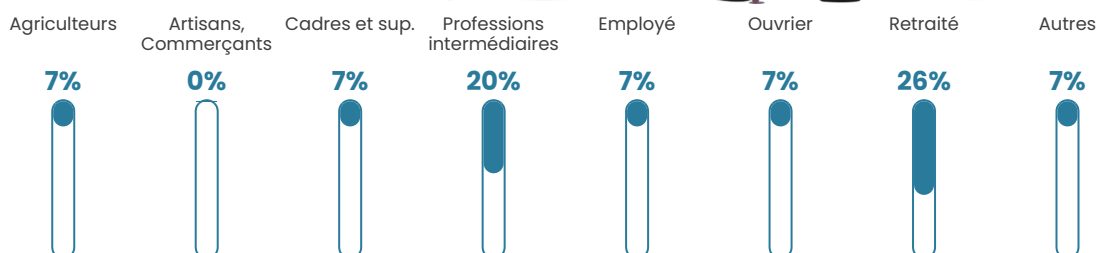

Pop densité

15 h/km²

Revenu moyen

NC

Evolution du nombre d'habitants

Sources : Institut national de la statistique et des études économiques (insee) selon Les dernières parutions officielles de 2024 portant sur les années 2020, 2021 et 2022.

Tranche d'âge

Activité professionnelle

Niveau de diplôme

Composition des ménages

Profils électoraux

Premier tour

	Marine LE PEN	41.07 %
	Emmanuel MACRON	21.43 %
	Jean-Luc MÉLENCHON	12.50 %
	Nicolas DUPONT-AIGNAN	7.14 %
	Jean LASSALLE	5.36 %
	Éric ZEMMOUR	5.36 %
	Valérie PÉCRESSÉ	5.36 %
	Yannick JADOT	1.79 %
	Nathalie ARTHAUD	0.00 %
	Fabien ROUSSEL	0.00 %
	Anne HIDALGO	0.00 %
	Philippe POUTOU	0.00 %