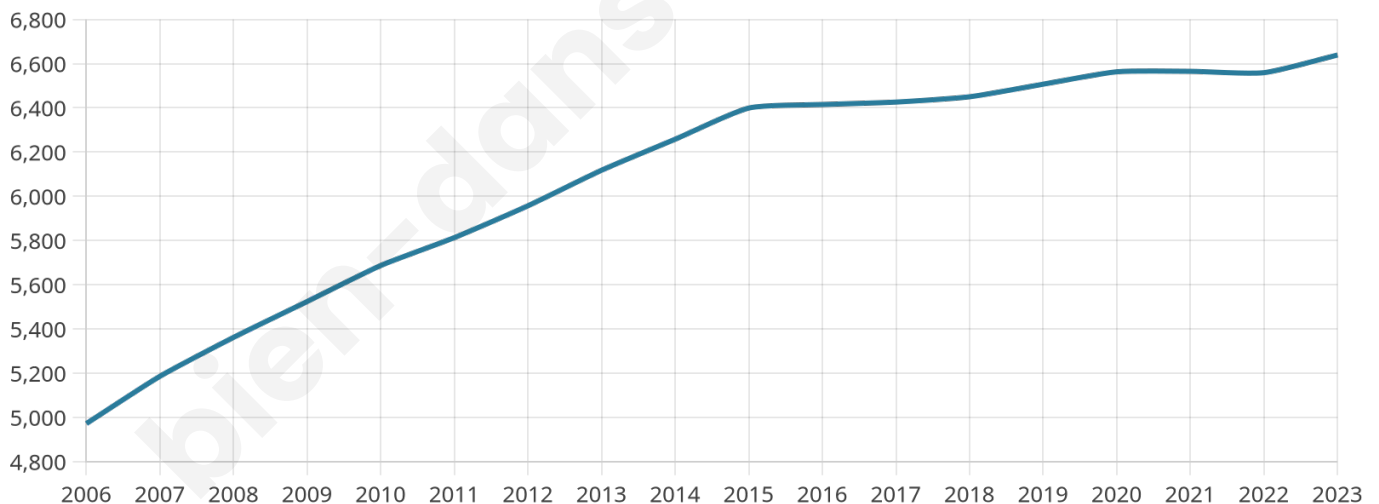

# Statistiques sur la population

Nombre d'habitants

**6 639**

Age moyen

**39 ans**

Pop active

**48.2%**

Taux chômage

**8.1%**

Pop densité

**415 h/km<sup>2</sup>**

Revenu moyen

**22 830 €/an**

## Evolution du nombre d'habitants

Sources : Institut national de la statistique et des études économiques (insee) selon Les dernières parutions officielles de 2024 portant sur les années 2020, 2021 et 2022.

## Tranche d'âge