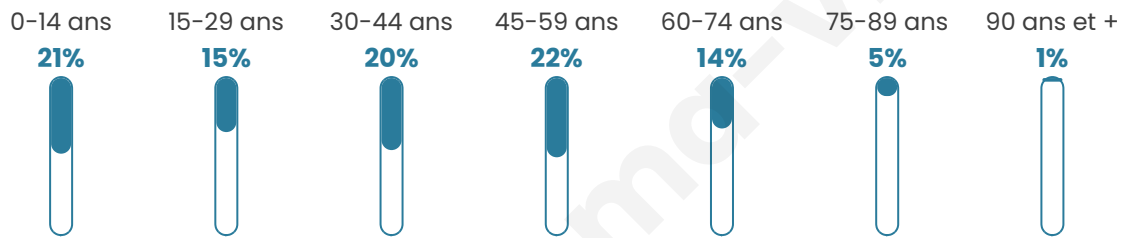

# Statistiques sur la population

Nombre d'habitants

**6 639**

Age moyen

**39 ans**

Pop active

**48.2%**

Taux chômage

**8.1%**

Pop densité

**415 h/km<sup>2</sup>**

Revenu moyen

**22 830 €/an**

## Evolution du nombre d'habitants

Sources : Institut national de la statistique et des études économiques (insee) selon Les dernières parutions officielles de 2024 portant sur les années 2020, 2021 et 2022.

## Tranche d'âge