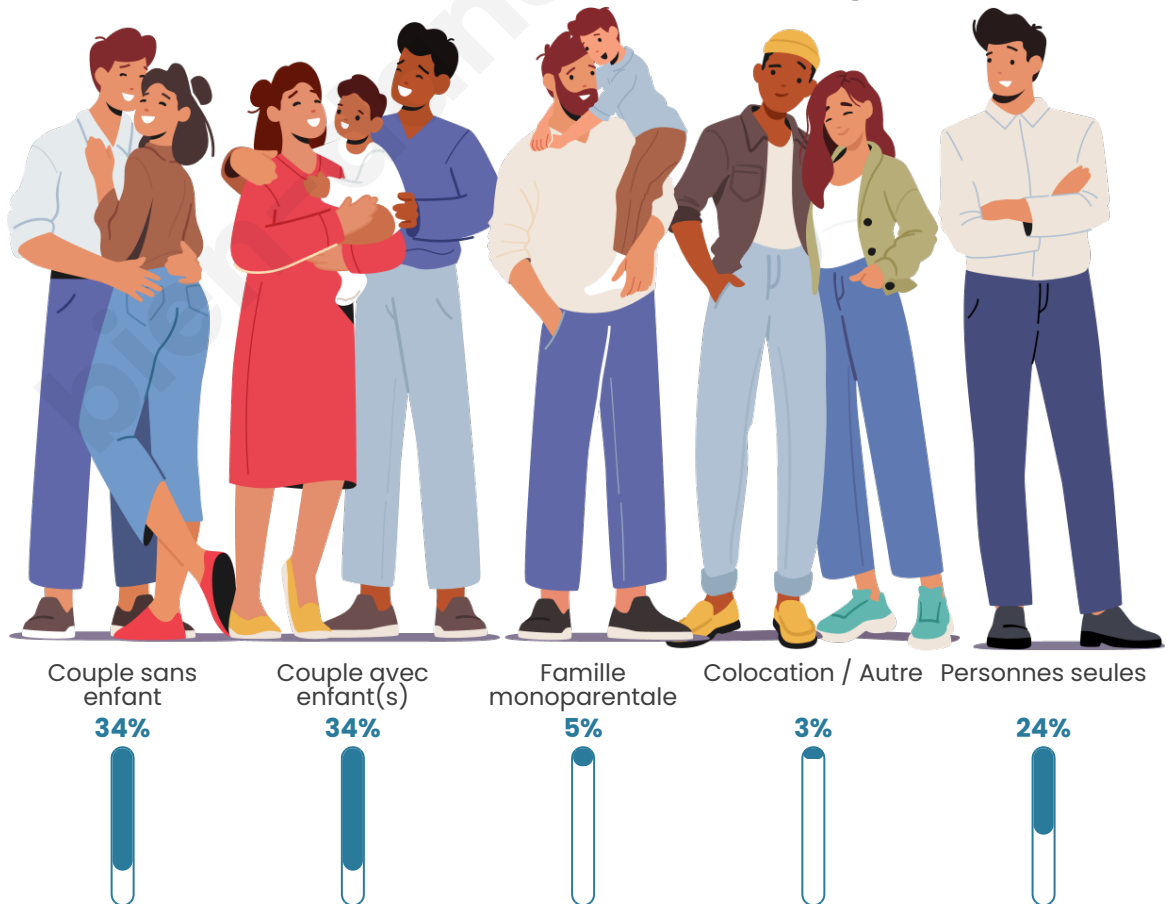

Tranche d'âge

Activité professionnelle

Niveau de diplôme

Composition des ménages

Profils électoraux

Premier tour

	Emmanuel MACRON	41.17 %
	Jean-Luc MÉLENCHON	20.83 %
	Yannick JADOT	8.62 %
	Marine LE PEN	7.89 %
	Valérie PÉCRESE	7.87 %
	Éric ZEMMOUR	6.00 %
	Anne HIDALGO	1.93 %
	Fabien ROUSSEL	1.82 %
	Jean LASSALLE	1.62 %
	Nicolas DUPONT- AIGNAN	1.48 %
	Philippe POUTOU	0.47 %
	Nathalie ARTHAUD	0.30 %