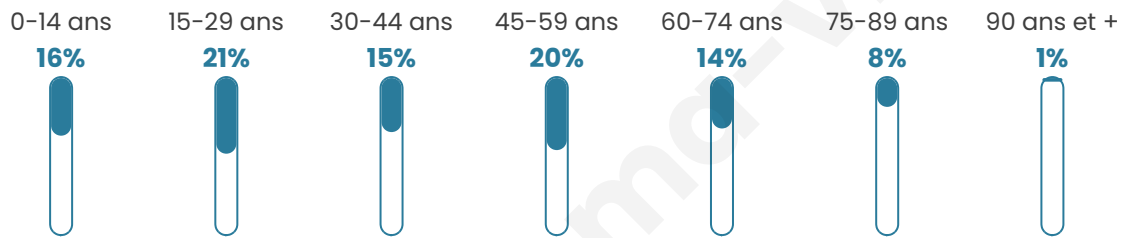

22 544

Age moyen

41 ans

Pop active

45.1%

Taux chômage

5.8%

Pop densité

2 049 h/km²

Revenu moyen

34 730 €/an

Evolution du nombre d'habitants

Sources : Institut national de la statistique et des études économiques (insee) selon Les dernières parutions officielles de 2024 portant sur les années 2020, 2021 et 2022.

Tranche d'âge

Activité professionnelle

Niveau de diplôme

Composition des ménages

Profils électoraux

Premier tour

	Emmanuel MACRON	41.17 %
	Jean-Luc MÉLENCHON	20.83 %
	Yannick JADOT	8.62 %
	Marine LE PEN	7.89 %
	Valérie PÉCRESE	7.87 %
	Éric ZEMMOUR	6.00 %
	Anne HIDALGO	1.93 %
	Fabien ROUSSEL	1.82 %
	Jean LASSALLE	1.62 %
	Nicolas DUPONT- AIGNAN	1.48 %
	Philippe POUTOU	0.47 %
	Nathalie ARTHAUD	0.30 %

16 006 inscrits

Participation : 82.63%

Votes blancs : 1.02%

Votes nuls : 0.24%

Second tour

	Emmanuel MACRON	82,52 %
	Marine LE PEN	17,48 %

16 004 inscrits

Participation : 79.55%