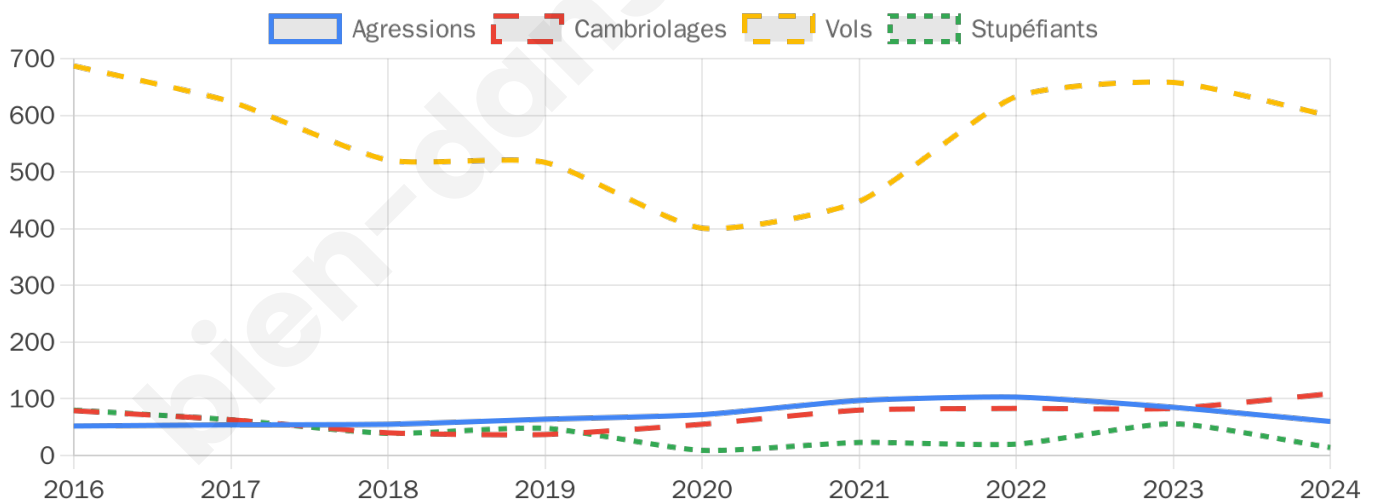

16 006 inscrits

Participation : 82.63%

Votes blancs : 1.02%

Votes nuls : 0.24%

Second tour

	Emmanuel MACRON	82,52 %
	Marine LE PEN	17,48 %

16 004 inscrits

Participation : 79.55%

Votes blancs : 5.07%

Votes nuls : 1.33%

Sécurité

Agressions physiques / sexuelles

60

Cambriolages

109

Vols / dégradations

599

Stupéfiants

14

Evolution du nombre d'infractions

Pour comparer

(en proportion du nombre d'habitants)

Sources : Bases statistiques communale, départementale et régionale de la délinquance enregistrée par la police et la gendarmerie nationales selon les dernières parutions officielles de 2025 portant sur l'année 2024 ([data.gouv](https://data.gouv.fr)).