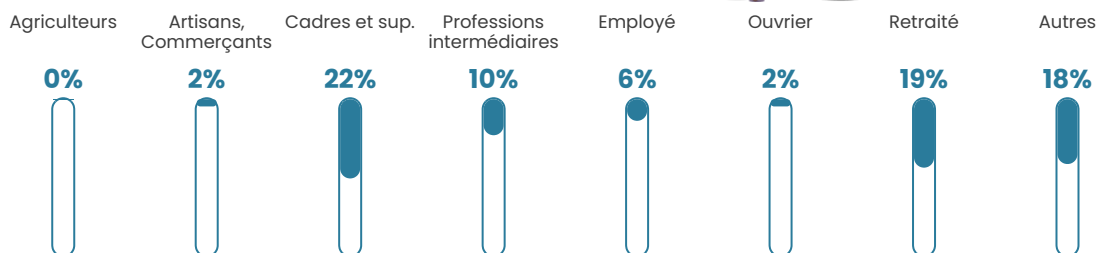

2 049 h/km²

Revenu moyen

34 730 €/an

Evolution du nombre d'habitants

Sources : Institut national de la statistique et des études économiques (insee) selon Les dernières parutions officielles de 2024 portant sur les années 2020, 2021 et 2022.

Tranche d'âge

Activité professionnelle

Niveau de diplôme

Composition des ménages

Profils électoraux

Premier tour

	Emmanuel MACRON	41.17 %
	Jean-Luc MÉLENCHON	20.83 %
	Yannick JADOT	8.62 %
	Marine LE PEN	7.89 %
	Valérie PÉCRESE	7.87 %
	Éric ZEMMOUR	6.00 %
	Anne HIDALGO	1.93 %
	Fabien ROUSSEL	1.82 %
	Jean LASSALLE	1.62 %
	Nicolas DUPONT- AIGNAN	1.48 %
	Philippe POUTOU	0.47 %
	Nathalie ARTHAUD	0.30 %