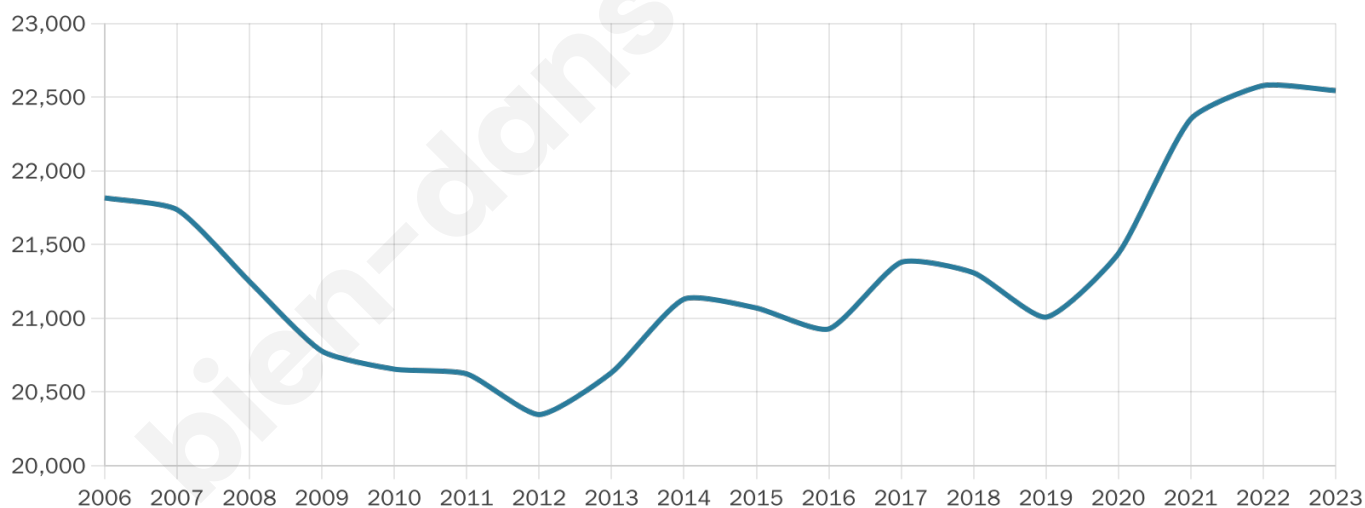

22 544

Age moyen

41 ans

Pop active

45.1%

Taux chômage

5.8%

Pop densité

2 049 h/km²

Revenu moyen

34 730 €/an

Evolution du nombre d'habitants

Sources : Institut national de la statistique et des études économiques (insee) selon Les dernières parutions officielles de 2024 portant sur les années 2020, 2021 et 2022.