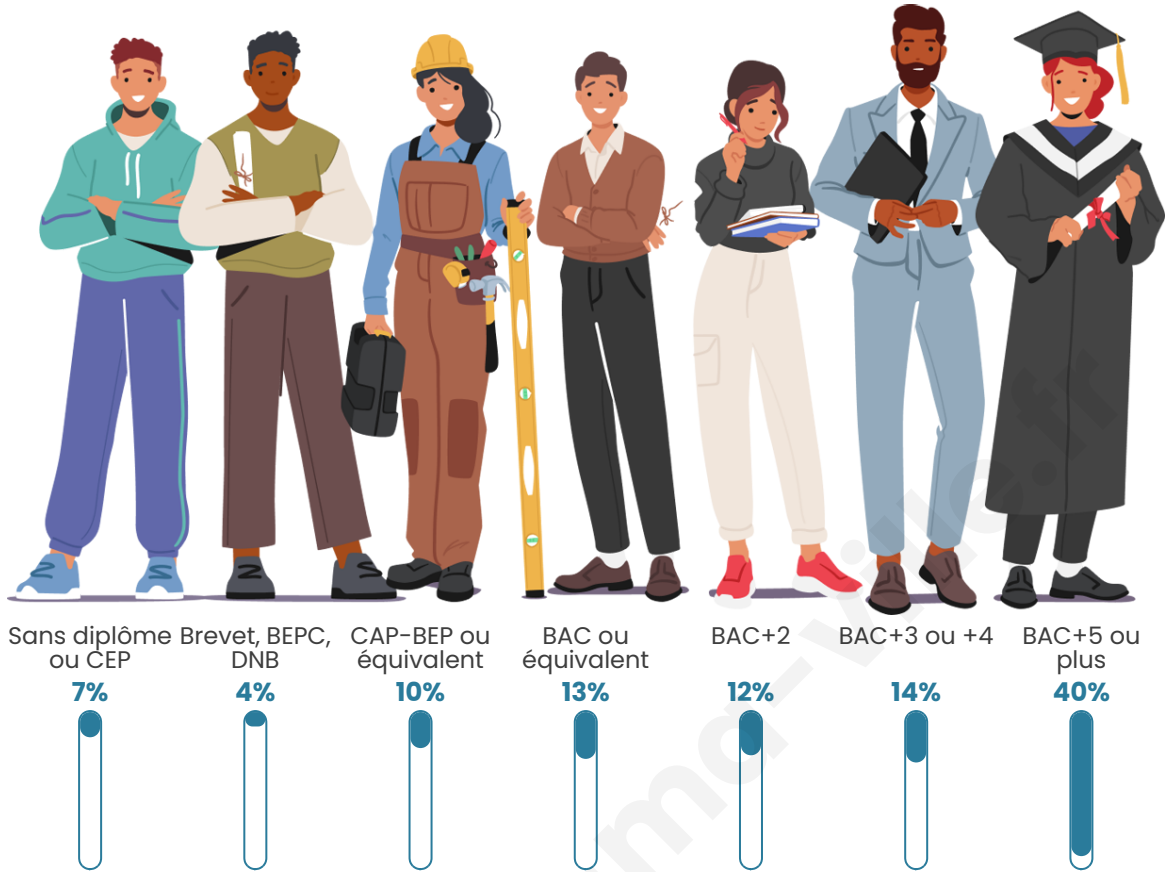

Niveau de diplôme