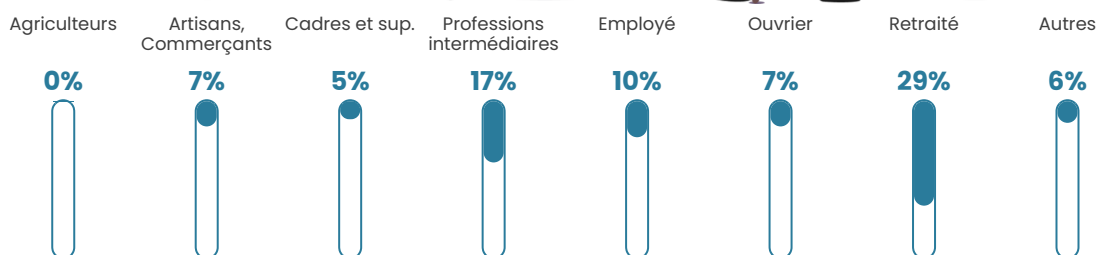

6.1%

Pop densité

48 h/km²

Revenu moyen

24 940 €/an

Evolution du nombre d'habitants

Sources : Institut national de la statistique et des études économiques (insee) selon Les dernières parutions officielles de 2024 portant sur les années 2020, 2021 et 2022.

Tranche d'âge

Activité professionnelle

Niveau de diplôme

Composition des ménages

Profils électoraux

Premier tour

Emmanuel
MACRON 27.51 %

Marine LE PEN 23.39 %