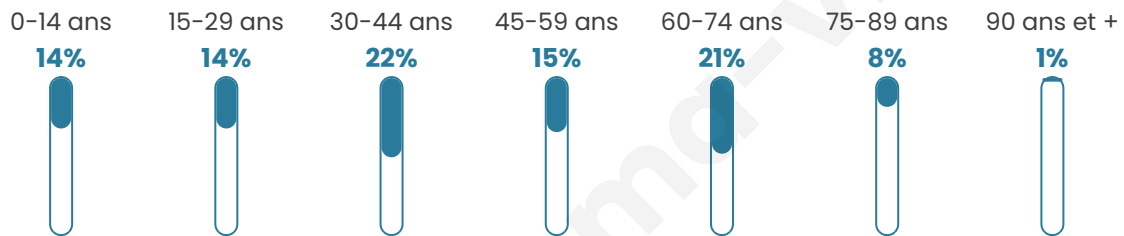

Statistiques sur la population

Nombre d'habitants

570

Age moyen

44 ans

Pop active

48.8%

Taux chômage

6.1%

Pop densité

48 h/km²

Revenu moyen

24 940 €/an

Evolution du nombre d'habitants

Sources : Institut national de la statistique et des études économiques (insee) selon Les dernières parutions officielles de 2024 portant sur les années 2020, 2021 et 2022.

Tranche d'âge

Activité professionnelle

Niveau de diplôme

Composition des ménages

Profils électoraux

Premier tour

Emmanuel
MACRON 27.51 %

Marine LE PEN 23.39 %