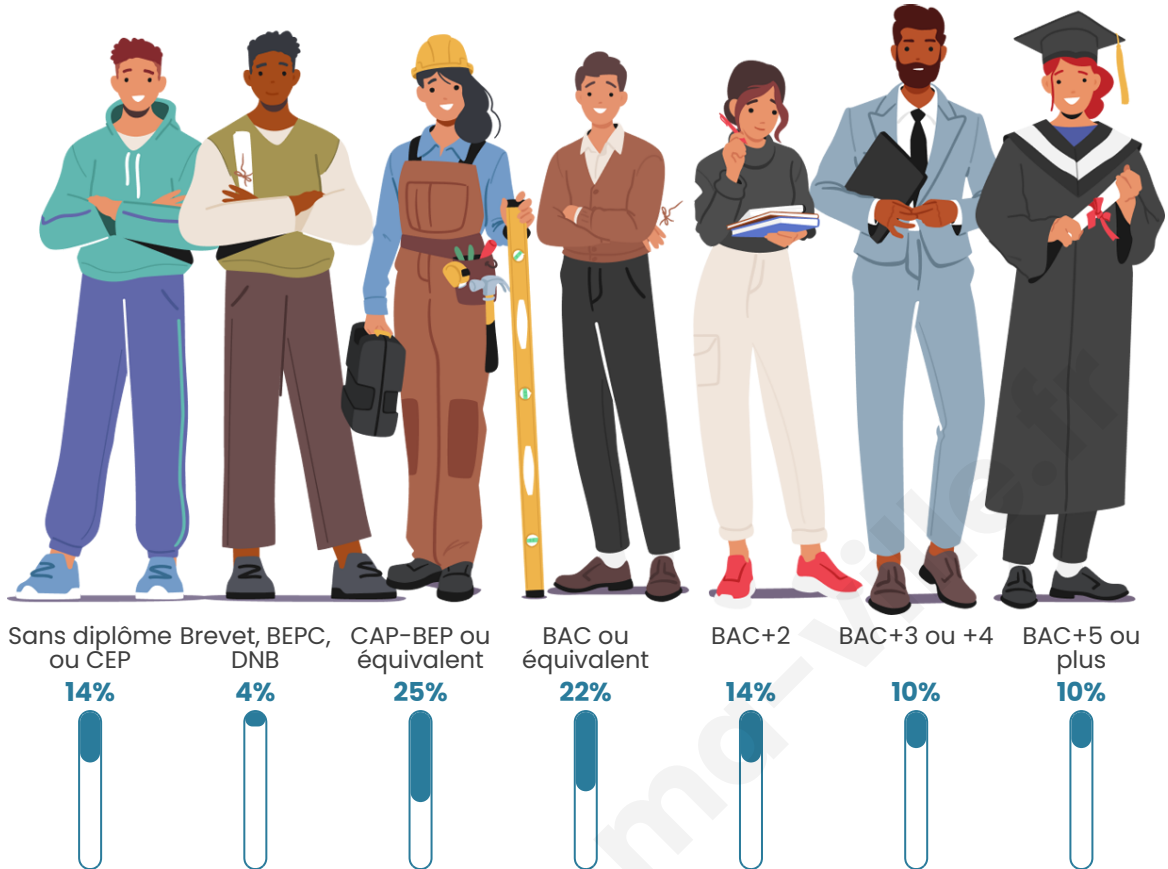

Statistiques sur la population

Nombre d'habitants

570

Age moyen

44 ans

Pop active

48.8%

Taux chômage

6.1%

Pop densité

48 h/km²

Revenu moyen

24 940 €/an

Evolution du nombre d'habitants

Sources : Institut national de la statistique et des études économiques (insee) selon Les dernières parutions officielles de 2024 portant sur les années 2020, 2021 et 2022.

Tranche d'âge

Activité professionnelle

Niveau de diplôme

Composition des ménages

Profils électoraux

Premier tour

Emmanuel
MACRON 27.51 %

Marine LE PEN 23.39 %