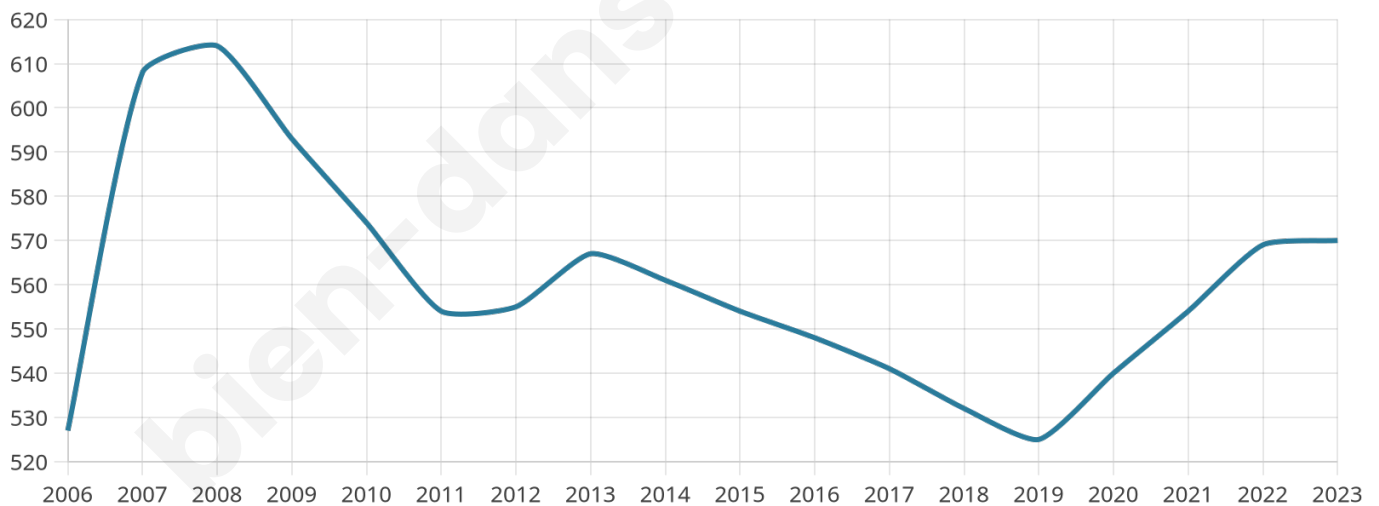

Statistiques sur la population

Nombre d'habitants

570

Age moyen

44 ans

Pop active

48.8%

Taux chômage

6.1%

Pop densité

48 h/km²

Revenu moyen

24 940 €/an

Evolution du nombre d'habitants

Sources : Institut national de la statistique et des études économiques (insee) selon Les dernières parutions officielles de 2024 portant sur les années 2020, 2021 et 2022.

Tranche d'âge

Activité professionnelle

Niveau de diplôme

Composition des ménages

Profils électoraux

Premier tour

Emmanuel
MACRON 27.51 %

Marine LE PEN 23.39 %