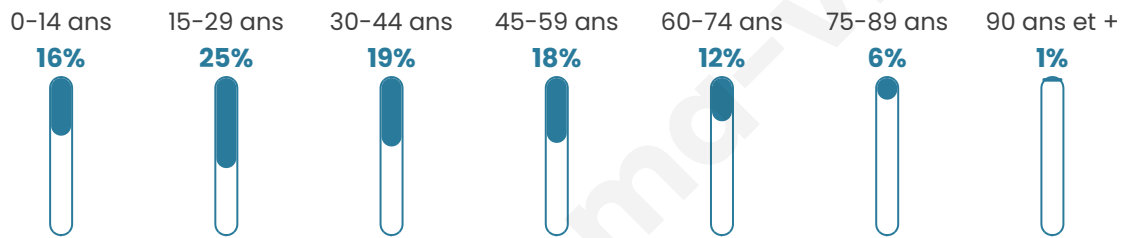

Nombre d'habitants

7 376

Age moyen

38 ans

Pop active

48.4%

Taux chômage

7%

Pop densité

1 229 h/km²

Revenu moyen

26 010 €/an

Evolution du nombre d'habitants

Sources : Institut national de la statistique et des études économiques (insee) selon Les dernières parutions officielles de 2024 portant sur les années 2020, 2021 et 2022.

Tranche d'âge

Activité professionnelle

Niveau de diplôme

Composition des ménages

Profils électoraux

Premier tour

	Emmanuel MACRON	30.00 %
	Jean-Luc MÉLENCHON	23.64 %
	Marine LE PEN	17.96 %
	Yannick JADOT	8.43 %
	Éric ZEMMOUR	5.74 %
	Valérie PÉCRESE	4.34 %
	Anne HIDALGO	2.69 %
	Jean LASSALLE	2.35 %
	Fabien ROUSSEL	1.85 %
	Nicolas DUPONT- AIGNAN	1.71 %
	Philippe POUTOU	0.84 %
	Nathalie ARTHAUD	0.45 %

4 516 inscrits

Participation : 80.51%

Votes blancs : 1.43%

Votes nuls : 0.39%

Second tour

	Emmanuel MACRON	69,43 %
	Marine LE PEN	30,57 %

4 520 inscrits

Participation : 76.48%