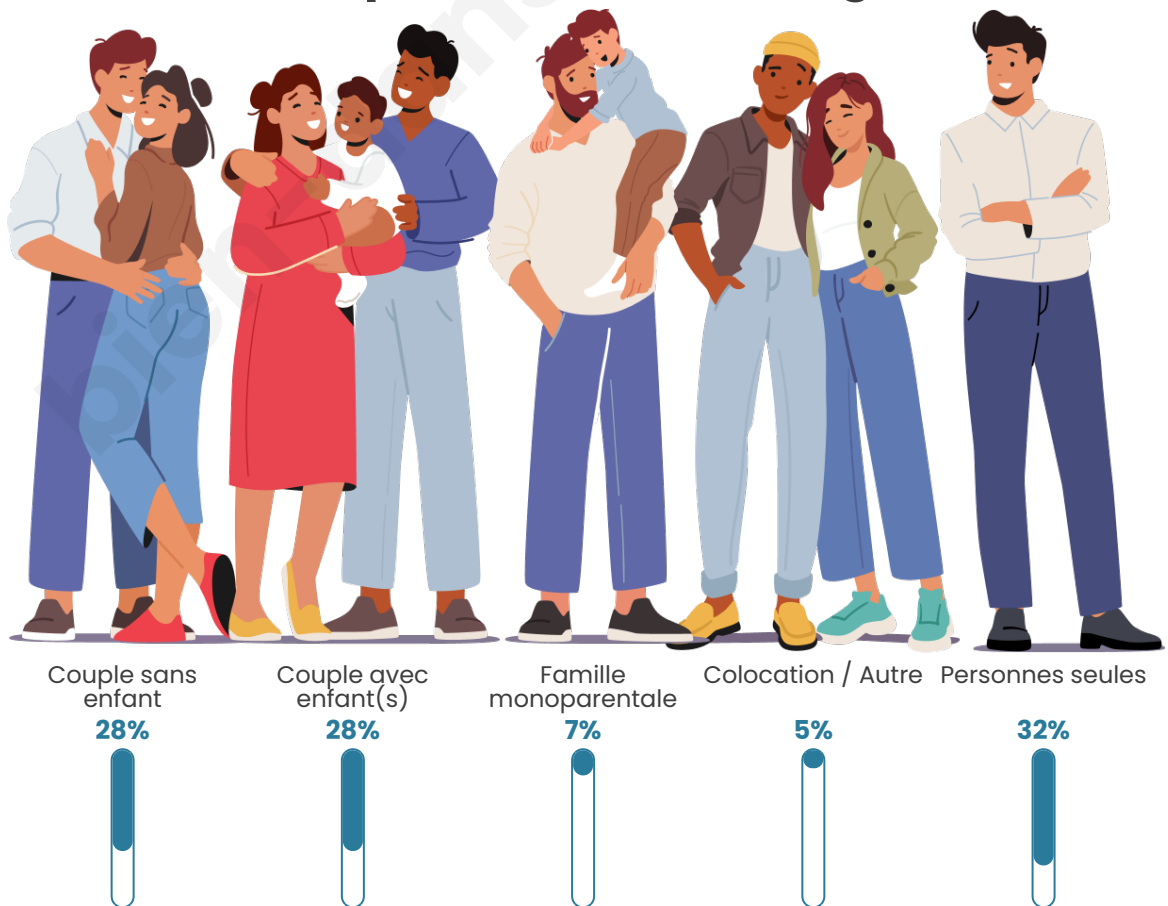

Nombre d'habitants

7 376

Age moyen

38 ans

Pop active

48.4%

Taux chômage

7%

Tranche d'âge

Activité professionnelle

Niveau de diplôme

Composition des ménages

Profils électoraux

Premier tour

	Emmanuel MACRON	30.00 %
	Jean-Luc MÉLENCHON	23.64 %
	Marine LE PEN	17.96 %
	Yannick JADOT	8.43 %
	Éric ZEMMOUR	5.74 %
	Valérie PÉCRESE	4.34 %
	Anne HIDALGO	2.69 %
	Jean LASSALLE	2.35 %
	Fabien ROUSSEL	1.85 %
	Nicolas DUPONT- AIGNAN	1.71 %
	Philippe POUTOU	0.84 %
	Nathalie ARTHAUD	0.45 %