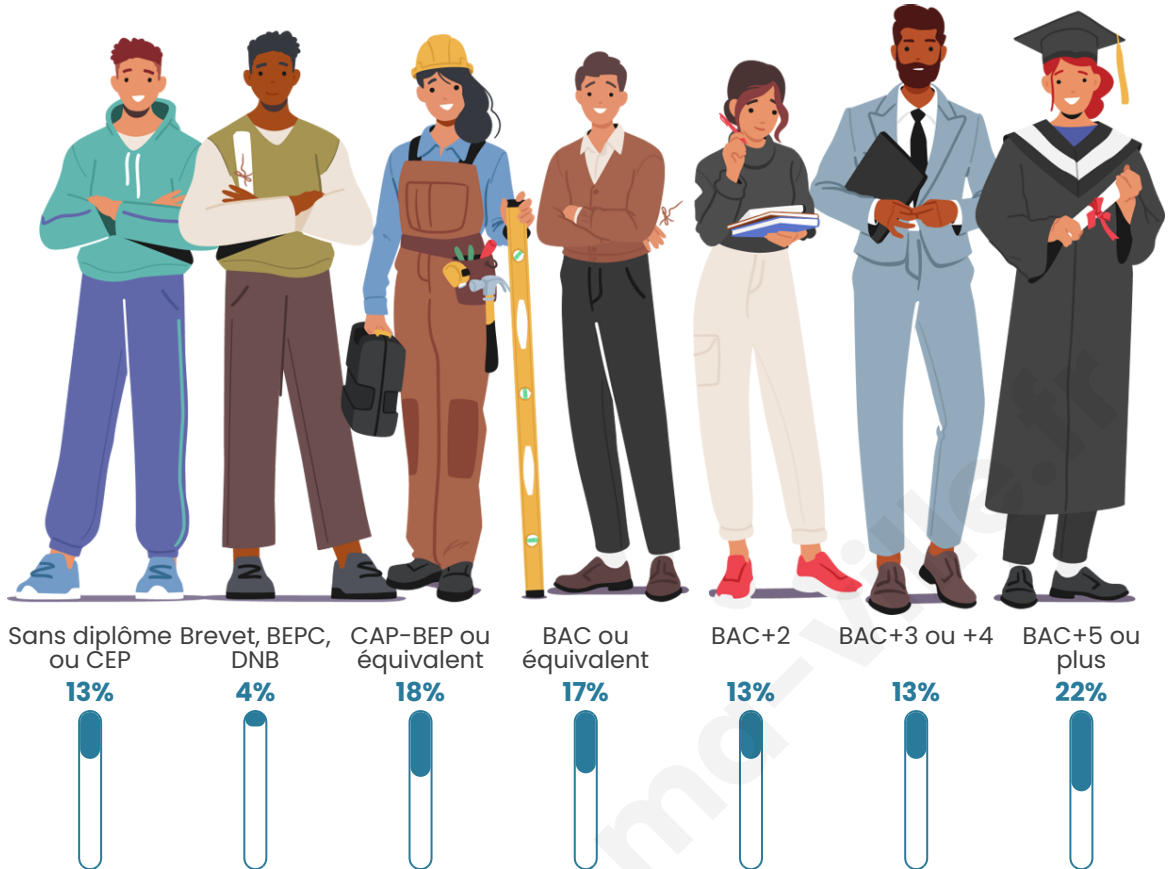

Nombre d'habitants

7 376

Age moyen

38 ans

Pop active

48.4%

Taux chômage

7%

Pop densité

1 229 h/km²

Revenu moyen

26 010 €/an

Evolution du nombre d'habitants

Sources : Institut national de la statistique et des études économiques (insee) selon Les dernières parutions officielles de 2024 portant sur les années 2020, 2021 et 2022.

Tranche d'âge

Activité professionnelle

Niveau de diplôme

Composition des ménages

Profils électoraux

Premier tour

	Emmanuel MACRON	30.00 %
	Jean-Luc MÉLENCHON	23.64 %
	Marine LE PEN	17.96 %
	Yannick JADOT	8.43 %
	Éric ZEMMOUR	5.74 %
	Valérie PÉCRESE	4.34 %
	Anne HIDALGO	2.69 %
	Jean LASSALLE	2.35 %
	Fabien ROUSSEL	1.85 %
	Nicolas DUPONT- AIGNAN	1.71 %
	Philippe POUTOU	0.84 %
	Nathalie ARTHAUD	0.45 %