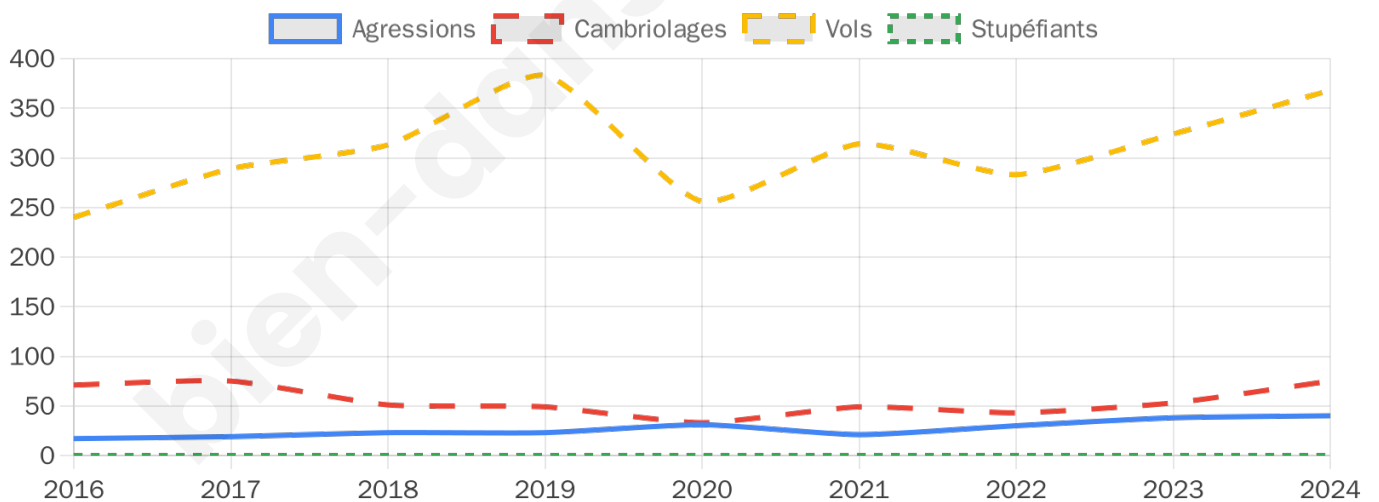

4 516 inscrits

Participation : 80.51%

Votes blancs : 1.43%

Votes nuls : 0.39%

Second tour

	Emmanuel MACRON	69,43 %
	Marine LE PEN	30,57 %

4 520 inscrits

Participation : 76.48%

Votes blancs : 6.22%

Votes nuls : 1.24%

Sécurité

Agressions physiques / sexuelles

40

Cambriolages

75

Vols / dégradations

368

Stupéfiants

0

Evolution du nombre d'infractions

Pour comparer

(en proportion du nombre d'habitants)

Sources : Bases statistiques communale, départementale et régionale de la délinquance enregistrée par la police et la gendarmerie nationales selon les dernières parutions officielles de 2025 portant sur l'année 2024 ([data.gouv](https://data.gouv.fr)).