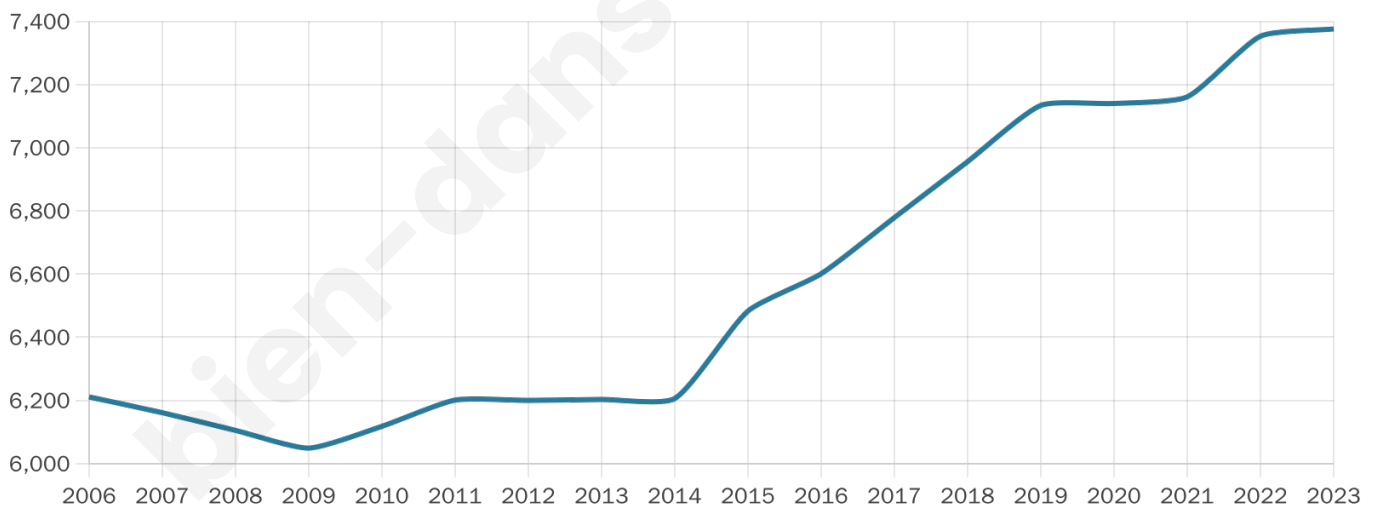

Nombre d'habitants

7 376

Age moyen

38 ans

Pop active

48.4%

Taux chômage

7%

Pop densité

1 229 h/km²

Revenu moyen

26 010 €/an

Evolution du nombre d'habitants

Sources : Institut national de la statistique et des études économiques (insee) selon Les dernières parutions officielles de 2024 portant sur les années 2020, 2021 et 2022.

Tranche d'âge

Activité professionnelle

Niveau de diplôme

Composition des ménages

Profils électoraux

Premier tour

	Emmanuel MACRON	30.00 %
	Jean-Luc MÉLENCHON	23.64 %
	Marine LE PEN	17.96 %
	Yannick JADOT	8.43 %
	Éric ZEMMOUR	5.74 %
	Valérie PÉCRESE	4.34 %
	Anne HIDALGO	2.69 %
	Jean LASSALLE	2.35 %
	Fabien ROUSSEL	1.85 %
	Nicolas DUPONT- AIGNAN	1.71 %
	Philippe POUTOU	0.84 %
	Nathalie ARTHAUD	0.45 %