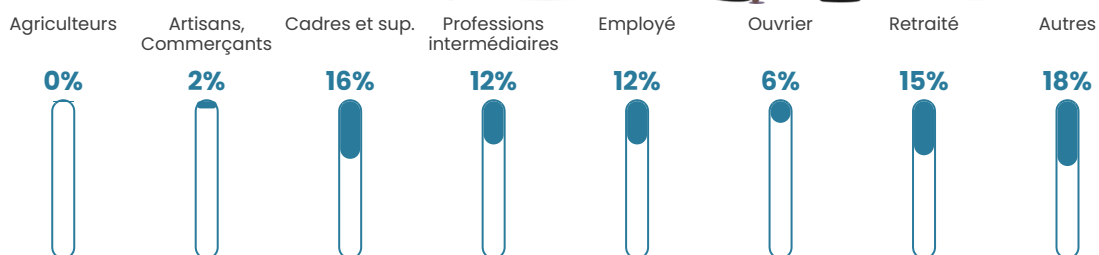

Pop densité

1 229 h/km²

Revenu moyen

26 010 €/an

Evolution du nombre d'habitants

Sources : Institut national de la statistique et des études économiques (insee) selon Les dernières parutions officielles de 2024 portant sur les années 2020, 2021 et 2022.

Tranche d'âge

Activité professionnelle

Niveau de diplôme

Composition des ménages

Profils électoraux

Premier tour

	Emmanuel MACRON	30.00 %
	Jean-Luc MÉLENCHON	23.64 %
	Marine LE PEN	17.96 %
	Yannick JADOT	8.43 %
	Éric ZEMMOUR	5.74 %
	Valérie PÉCRESE	4.34 %
	Anne HIDALGO	2.69 %
	Jean LASSALLE	2.35 %
	Fabien ROUSSEL	1.85 %
	Nicolas DUPONT- AIGNAN	1.71 %
	Philippe POUTOU	0.84 %
	Nathalie ARTHAUD	0.45 %