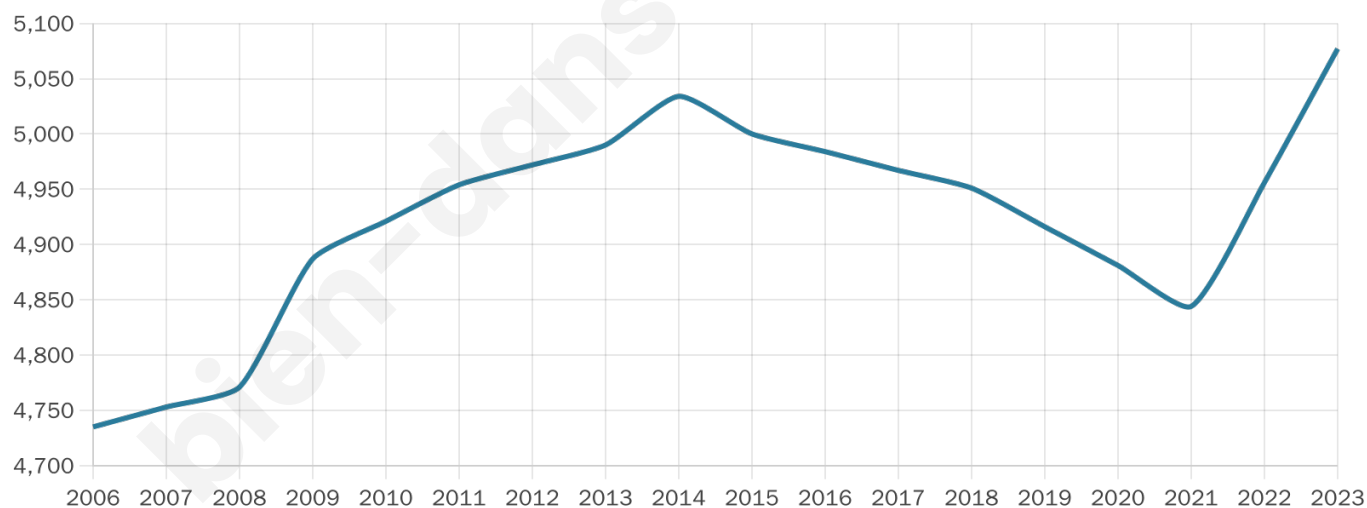

5 077

Age moyen

42 ans

Pop active

43.7%

Taux chômage

10.1%

Pop densité

1 015 h/km²

Revenu moyen

21 510 €/an

Evolution du nombre d'habitants

Sources : Institut national de la statistique et des études économiques (insee) selon Les dernières parutions officielles de 2024 portant sur les années 2020, 2021 et 2022.