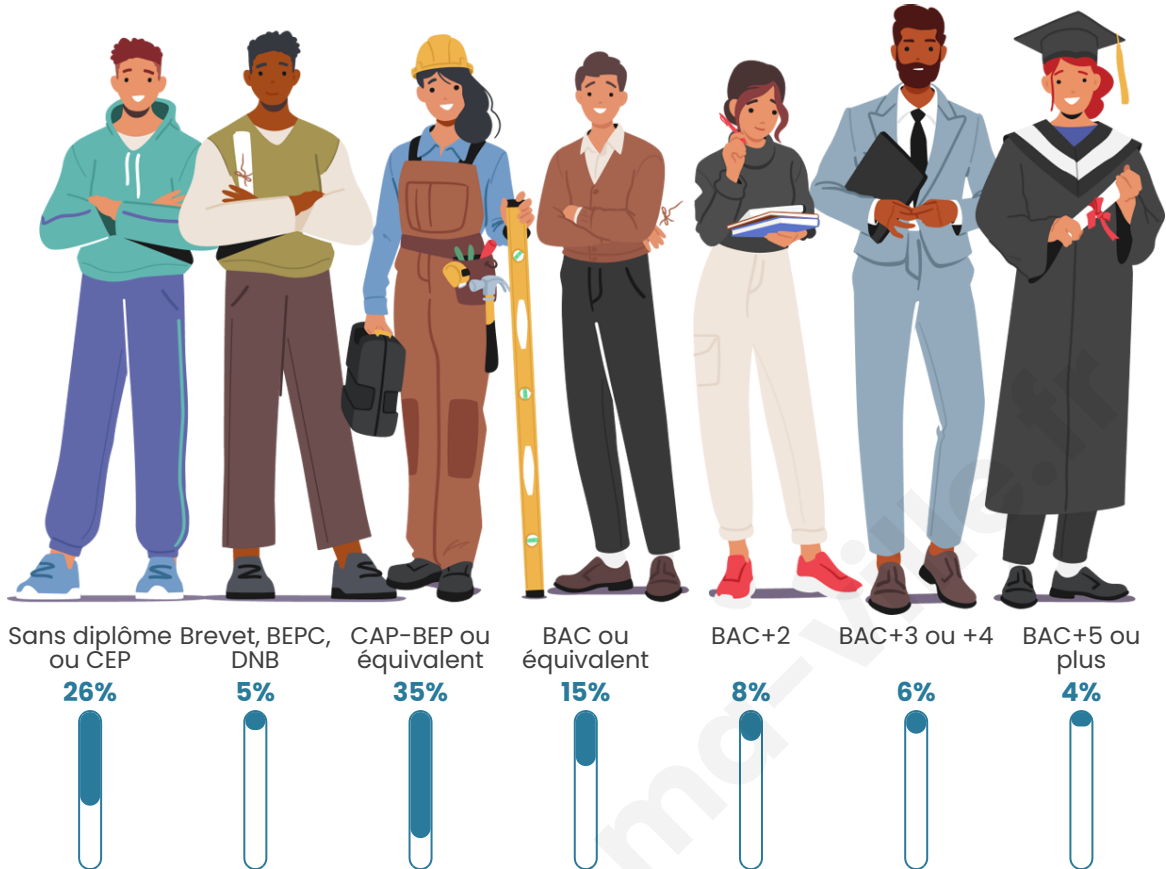

5 077

Age moyen

42 ans

Pop active

43.7%

Taux chômage

10.1%

Pop densité

Tranche d'âge

Activité professionnelle

Niveau de diplôme

Composition des ménages

Profils électoraux

Premier tour

	Marine LE PEN	26.35 %
	Emmanuel MACRON	25.49 %
	Jean-Luc MÉLENCHON	23.07 %
	Fabien ROUSSEL	6.13 %
	Yannick JADOT	4.29 %
	Éric ZEMMOUR	3.57 %
	Jean LASSALLE	2.45 %
	Anne HIDALGO	2.09 %
	Valérie PÉCRESSE	2.09 %
	Philippe POUTOU	1.69 %
	Nicolas DUPONT-AIGNAN	1.69 %
	Nathalie ARTHAUD	1.08 %