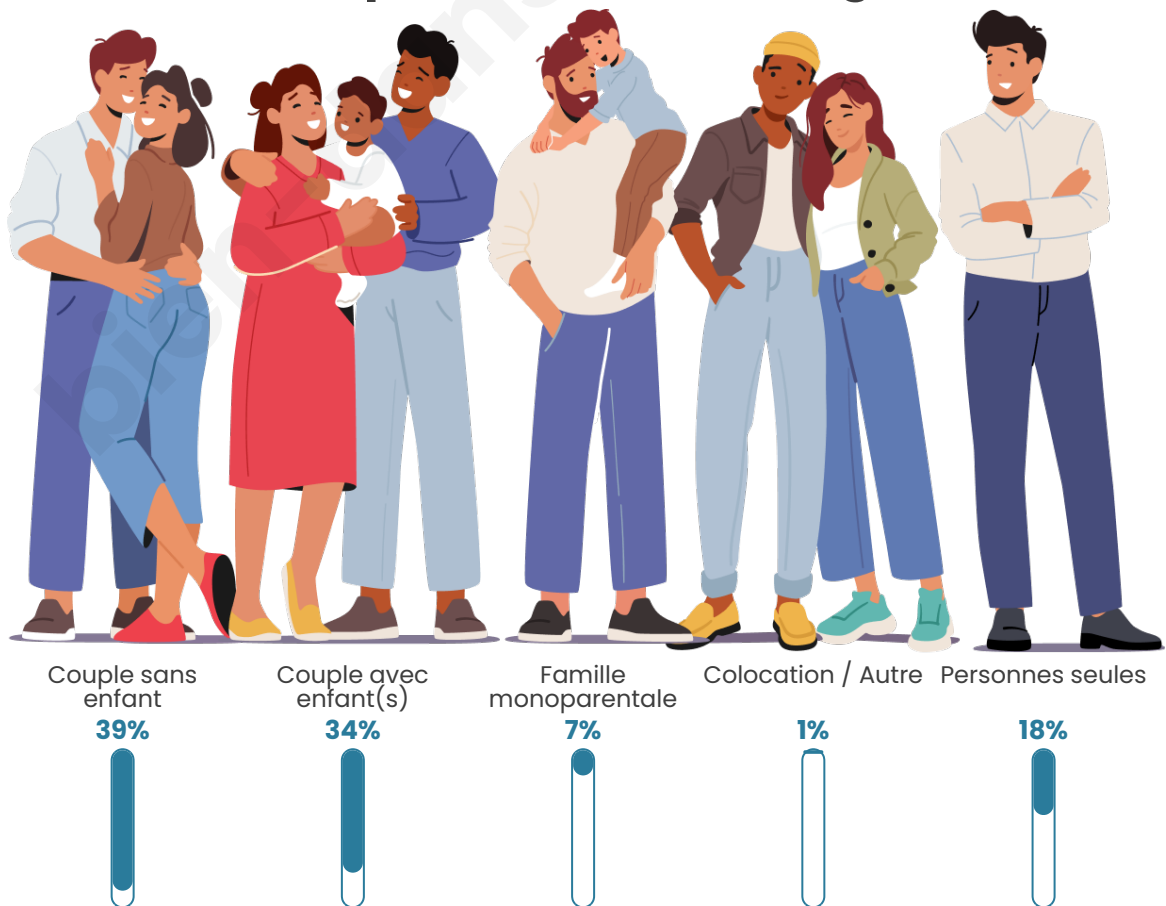

Tranche d'âge

Activité professionnelle

Niveau de diplôme

Composition des ménages

Profils électoraux

Premier tour

	Marine LE PEN	26.35 %
	Emmanuel MACRON	25.49 %
	Jean-Luc MÉLENCHON	23.07 %
	Fabien ROUSSEL	6.13 %
	Yannick JADOT	4.29 %
	Éric ZEMMOUR	3.57 %
	Jean LASSALLE	2.45 %
	Anne HIDALGO	2.09 %
	Valérie PÉCRESSE	2.09 %
	Philippe POUTOU	1.69 %
	Nicolas DUPONT-AIGNAN	1.69 %
	Nathalie ARTHAUD	1.08 %