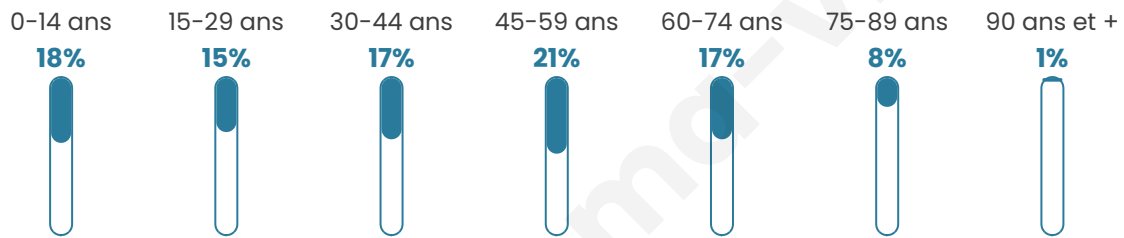

5 077

Age moyen

42 ans

Pop active

43.7%

Taux chômage

10.1%

Pop densité

1 015 h/km²

Revenu moyen

21 510 €/an

Evolution du nombre d'habitants

Sources : Institut national de la statistique et des études économiques (insee) selon Les dernières parutions officielles de 2024 portant sur les années 2020, 2021 et 2022.

Tranche d'âge

Activité professionnelle

Niveau de diplôme

Composition des ménages

Profils électoraux

Premier tour

	Marine LE PEN	26.35 %
	Emmanuel MACRON	25.49 %
	Jean-Luc MÉLENCHON	23.07 %
	Fabien ROUSSEL	6.13 %
	Yannick JADOT	4.29 %
	Éric ZEMMOUR	3.57 %
	Jean LASSALLE	2.45 %
	Anne HIDALGO	2.09 %
	Valérie PÉCRESSE	2.09 %
	Philippe POUTOU	1.69 %
	Nicolas DUPONT-AIGNAN	1.69 %
	Nathalie ARTHAUD	1.08 %