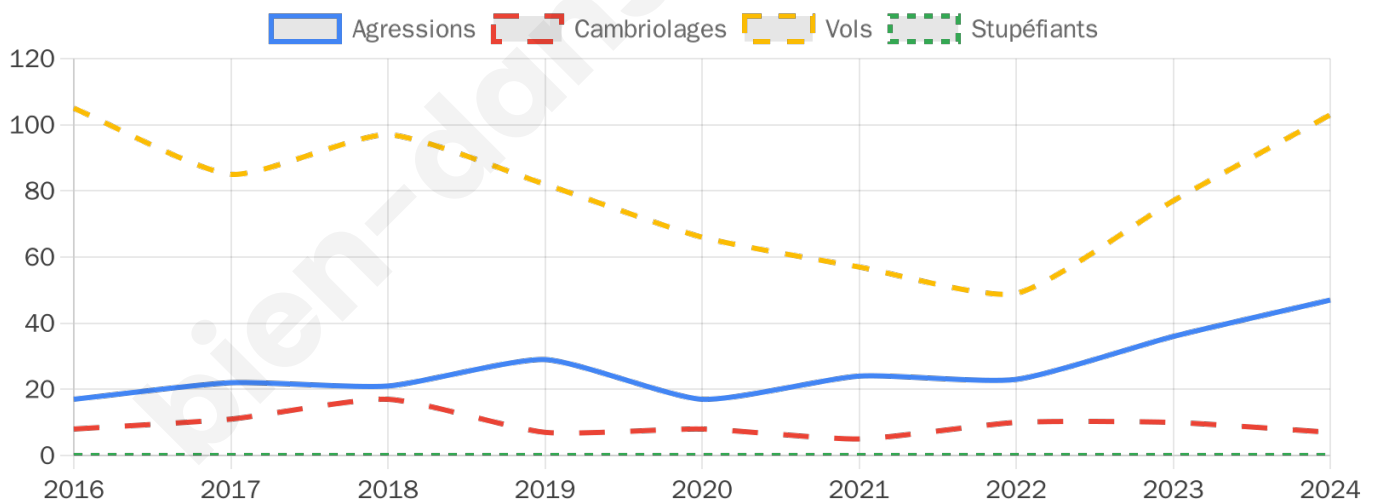

3 743 inscrits

Participation : 75.55%

Votes blancs : 1.45%

Votes nuls : 0.46%

Second tour

	Emmanuel MACRON	55,06 %
	Marine LE PEN	44,94 %

3 741 inscrits

Participation : 74.23%

Votes blancs : 7.6%

Votes nuls : 1.94%

Sécurité

Agressions physiques / sexuelles

47

Cambriolages

7

Vols / dégradations

103

Stupéfiants

0

Evolution du nombre d'infractions

Pour comparer

(en proportion du nombre d'habitants)

Sources : Bases statistiques communale, départementale et régionale de la délinquance enregistrée par la police et la gendarmerie nationales selon les dernières parutions officielles de 2025 portant sur l'année 2024 ([data.gouv](https://data.gouv.fr)).