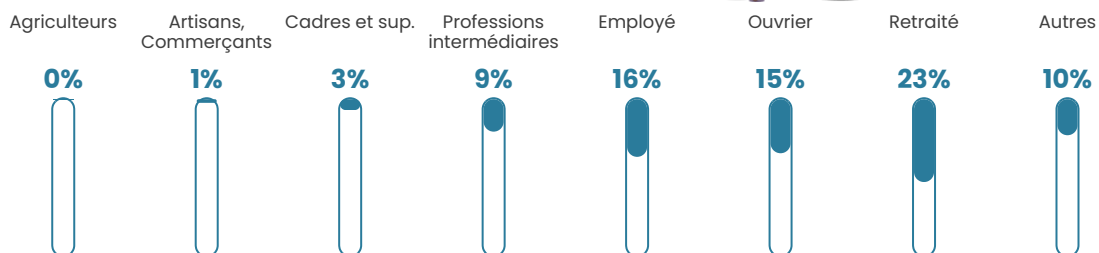

1 015 h/km²

Revenu moyen

21 510 €/an

Evolution du nombre d'habitants

Sources : Institut national de la statistique et des études économiques (insee) selon Les dernières parutions officielles de 2024 portant sur les années 2020, 2021 et 2022.

Tranche d'âge

Activité professionnelle

Niveau de diplôme

Composition des ménages

Profils électoraux

Premier tour

	Marine LE PEN	26.35 %
	Emmanuel MACRON	25.49 %
	Jean-Luc MÉLENCHON	23.07 %
	Fabien ROUSSEL	6.13 %
	Yannick JADOT	4.29 %
	Éric ZEMMOUR	3.57 %
	Jean LASSALLE	2.45 %
	Anne HIDALGO	2.09 %
	Valérie PÉCRESSE	2.09 %
	Philippe POUTOU	1.69 %
	Nicolas DUPONT-AIGNAN	1.69 %
	Nathalie ARTHAUD	1.08 %