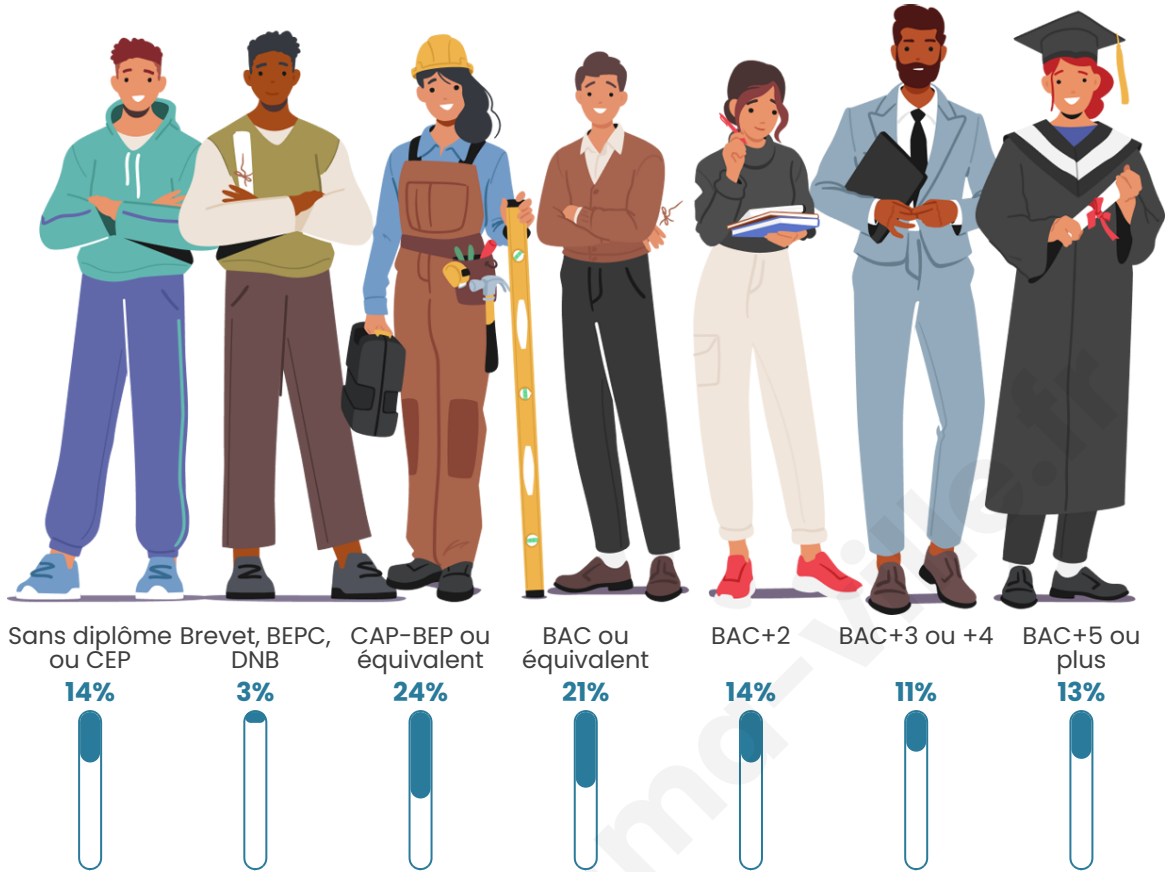

Age moyen

38 ans

Pop active

46.6%

Taux chômage

5.7%

Pop densité

21 h/km²

Tranche d'âge

Activité professionnelle

Niveau de diplôme

Composition des ménages

Profils électoraux

Premier tour

	Marine LE PEN	26.91 %
	Jean-Luc MÉLENCHON	22.89 %
	Emmanuel MACRON	20.48 %
	Jean LASSALLE	6.43 %
	Valérie PÉCRESE	5.62 %
	Éric ZEMMOUR	4.82 %
	Yannick JADOT	4.82 %
	Anne HIDALGO	3.21 %
	Fabien ROUSSEL	2.41 %
	Philippe POUTOU	1.20 %
	Nicolas DUPONT- AIGNAN	0.80 %
	Nathalie ARTHAUD	0.40 %