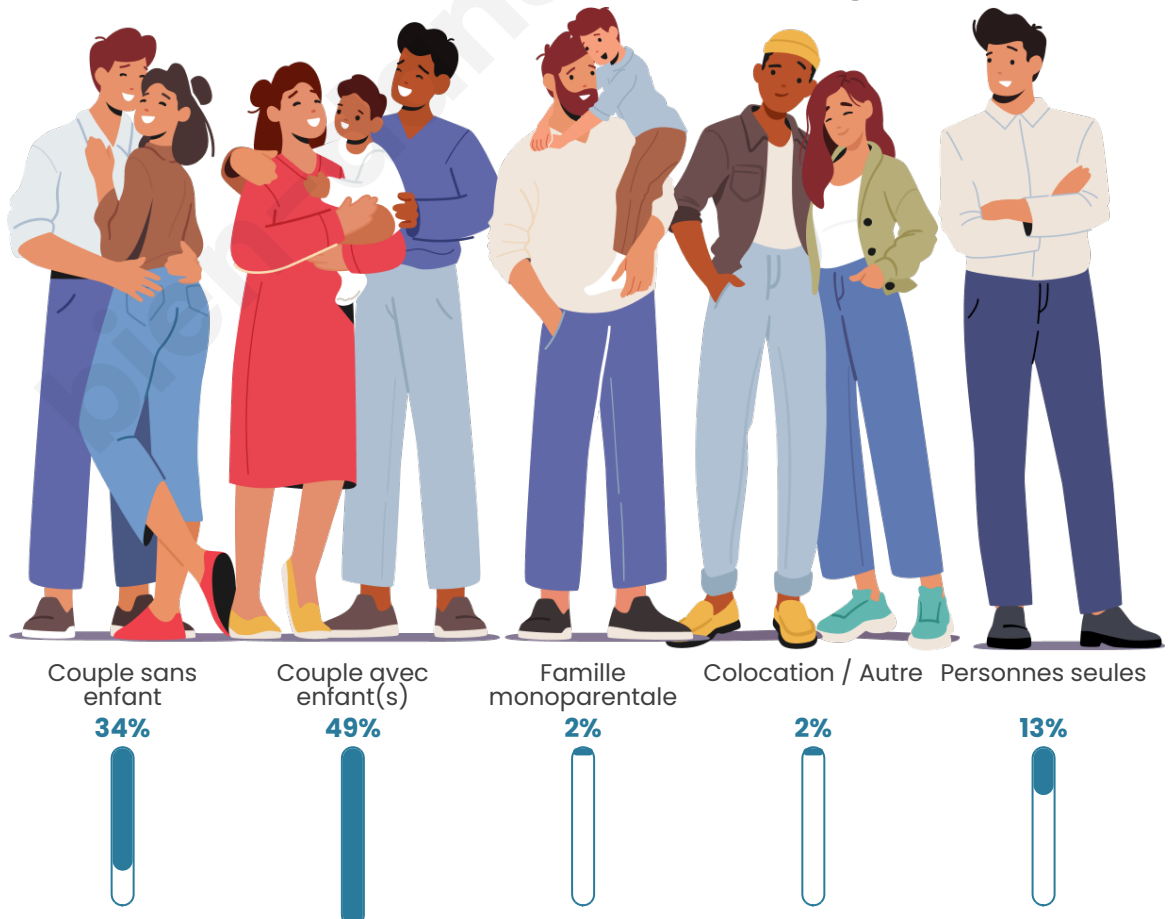

Tranche d'âge

Activité professionnelle

Niveau de diplôme

Composition des ménages

Profils électoraux

Premier tour

	Marine LE PEN	26.91 %
	Jean-Luc MÉLENCHON	22.89 %
	Emmanuel MACRON	20.48 %
	Jean LASSALLE	6.43 %
	Valérie PÉCRESE	5.62 %
	Éric ZEMMOUR	4.82 %
	Yannick JADOT	4.82 %
	Anne HIDALGO	3.21 %
	Fabien ROUSSEL	2.41 %
	Philippe POUTOU	1.20 %
	Nicolas DUPONT- AIGNAN	0.80 %
	Nathalie ARTHAUD	0.40 %