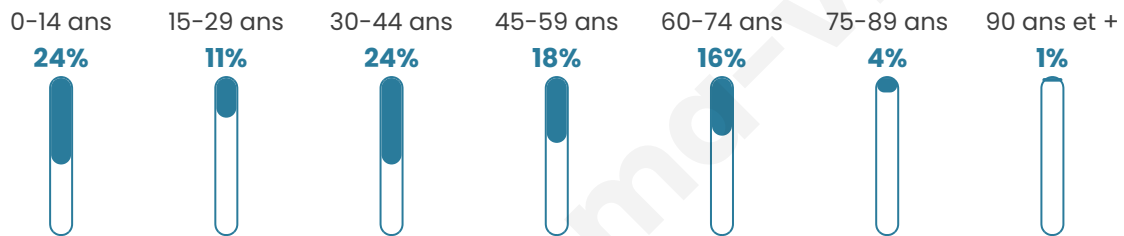

Age moyen

38 ans

Pop active

46.6%

Taux chômage

5.7%

Pop densité

21 h/km²

Revenu moyen

23 400 €/an

Evolution du nombre d'habitants

Sources : Institut national de la statistique et des études économiques (insee) selon Les dernières parutions officielles de 2024 portant sur les années 2020, 2021 et 2022.

Tranche d'âge

Activité professionnelle

Niveau de diplôme

Composition des ménages

Profils électoraux

Premier tour

	Marine LE PEN	26.91 %
	Jean-Luc MÉLENCHON	22.89 %
	Emmanuel MACRON	20.48 %
	Jean LASSALLE	6.43 %
	Valérie PÉCRESE	5.62 %
	Éric ZEMMOUR	4.82 %
	Yannick JADOT	4.82 %
	Anne HIDALGO	3.21 %
	Fabien ROUSSEL	2.41 %
	Philippe POUTOU	1.20 %
	Nicolas DUPONT- AIGNAN	0.80 %
	Nathalie ARTHAUD	0.40 %

276 inscrits

Participation : 92.03%

Votes blancs : 1.57%

Votes nuls : 0.39%

Second tour

	Emmanuel MACRON	52,2 %
	Marine LE PEN	47,8 %

276 inscrits

Participation : 84.06%