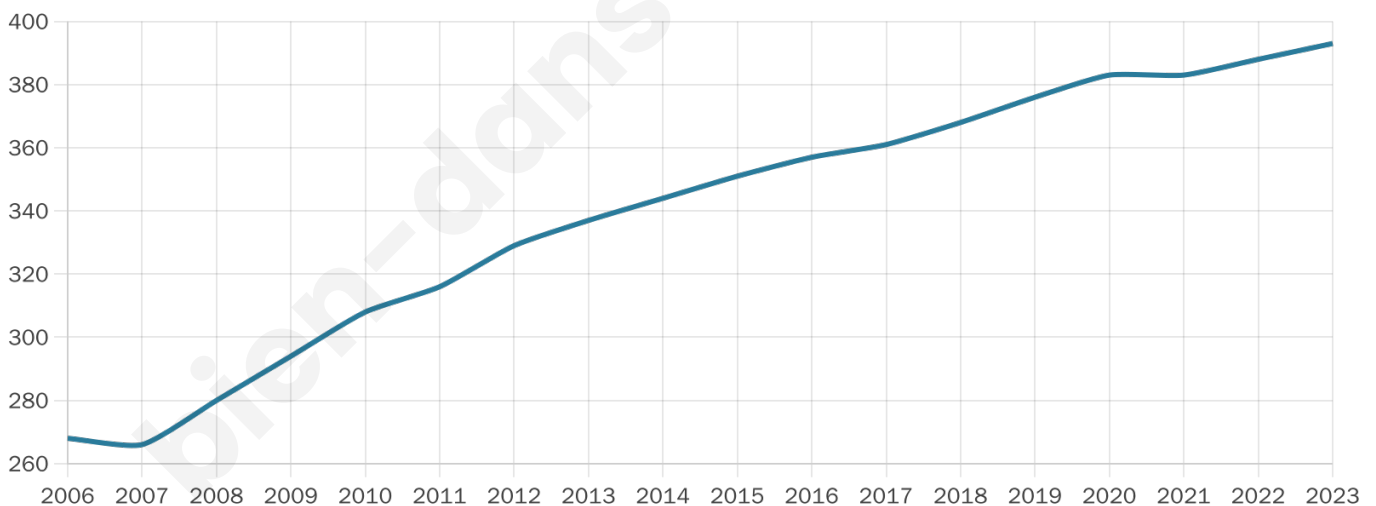

Age moyen

38 ans

Pop active

46.6%

Taux chômage

5.7%

Pop densité

21 h/km²

Revenu moyen

23 400 €/an

Evolution du nombre d'habitants

Sources : Institut national de la statistique et des études économiques (insee) selon Les dernières parutions officielles de 2024 portant sur les années 2020, 2021 et 2022.