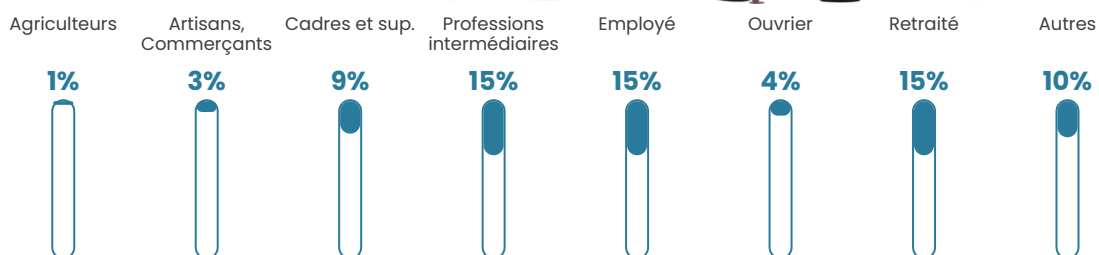

Revenu moyen

23 400 €/an

Evolution du nombre d'habitants

Sources : Institut national de la statistique et des études économiques (insee) selon Les dernières parutions officielles de 2024 portant sur les années 2020, 2021 et 2022.

Tranche d'âge

Activité professionnelle

Niveau de diplôme

Composition des ménages

Profils électoraux

Premier tour

	Marine LE PEN	26.91 %
	Jean-Luc MÉLENCHON	22.89 %
	Emmanuel MACRON	20.48 %
	Jean LASSALLE	6.43 %
	Valérie PÉCRESE	5.62 %
	Éric ZEMMOUR	4.82 %
	Yannick JADOT	4.82 %
	Anne HIDALGO	3.21 %
	Fabien ROUSSEL	2.41 %
	Philippe POUTOU	1.20 %
	Nicolas DUPONT- AIGNAN	0.80 %
	Nathalie ARTHAUD	0.40 %