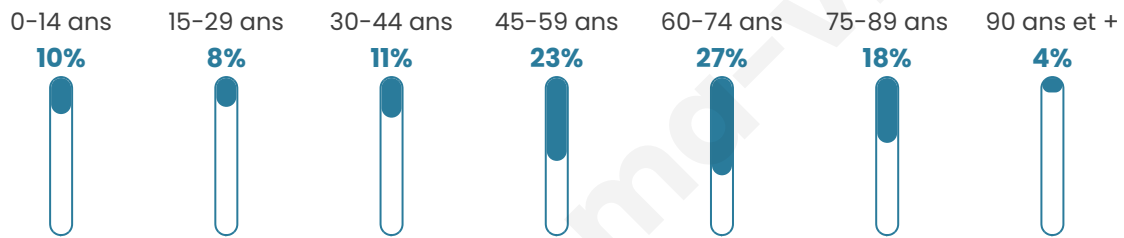

Nombre d'habitants

786

Age moyen

54 ans

Pop active

37.5%

Taux chômage

5.3%

Pop densité

16 h/km²

Revenu moyen

19 970 €/an

Evolution du nombre d'habitants

Sources : Institut national de la statistique et des études économiques (insee) selon Les dernières parutions officielles de 2024 portant sur les années 2020, 2021 et 2022.

Tranche d'âge

Activité professionnelle

Niveau de diplôme

Composition des ménages

Profils électoraux

Premier tour

	Marine LE PEN	28.78 %
	Emmanuel MACRON	26.73 %
	Jean-Luc MÉLENCHON	9.39 %
	Valérie PÉCRESSÉ	8.57 %
	Jean LASSALLE	6.73 %
	Éric ZEMMOUR	4.90 %
	Fabien ROUSSEL	3.88 %
	Nicolas DUPONT-AIGNAN	3.27 %
	Anne HIDALGO	2.65 %
	Yannick JADOT	2.65 %
	Nathalie ARTHAUD	1.84 %
	Philippe POUTOU	0.61 %