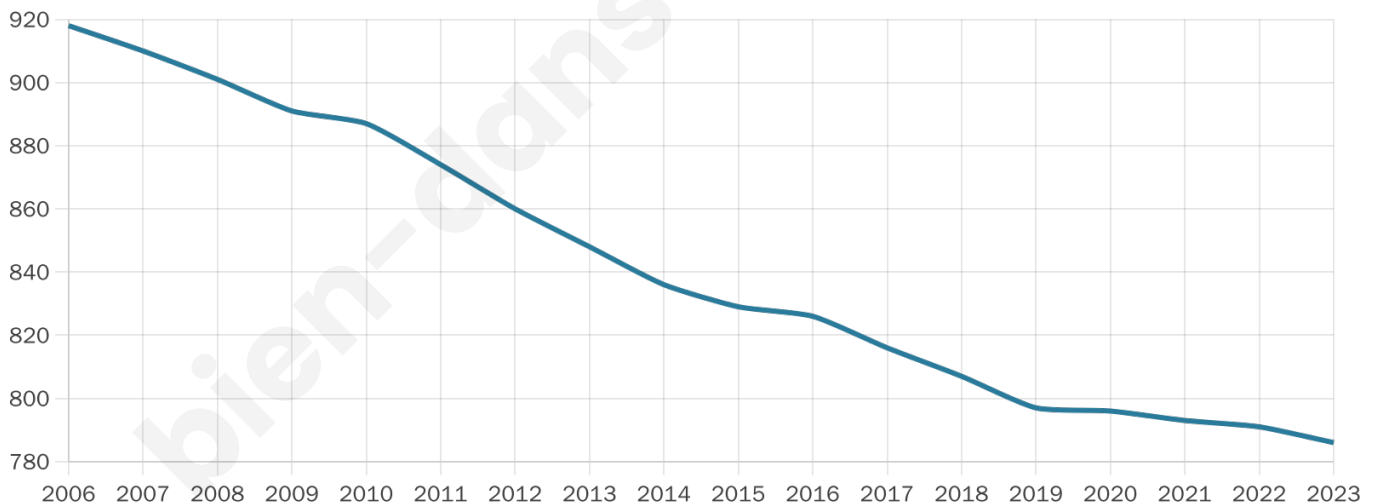

Nombre d'habitants

786

Age moyen

54 ans

Pop active

37.5%

Taux chômage

5.3%

Pop densité

16 h/km²

Revenu moyen

19 970 €/an

Evolution du nombre d'habitants

Sources : Institut national de la statistique et des études économiques (insee) selon Les dernières parutions officielles de 2024 portant sur les années 2020, 2021 et 2022.

Tranche d'âge

Activité professionnelle

Niveau de diplôme

Composition des ménages

Profils électoraux

Premier tour

	Marine LE PEN	28.78 %
	Emmanuel MACRON	26.73 %
	Jean-Luc MÉLENCHON	9.39 %
	Valérie PÉCRESSÉ	8.57 %
	Jean LASSALLE	6.73 %
	Éric ZEMMOUR	4.90 %
	Fabien ROUSSEL	3.88 %
	Nicolas DUPONT-AIGNAN	3.27 %
	Anne HIDALGO	2.65 %
	Yannick JADOT	2.65 %
	Nathalie ARTHAUD	1.84 %
	Philippe POUTOU	0.61 %