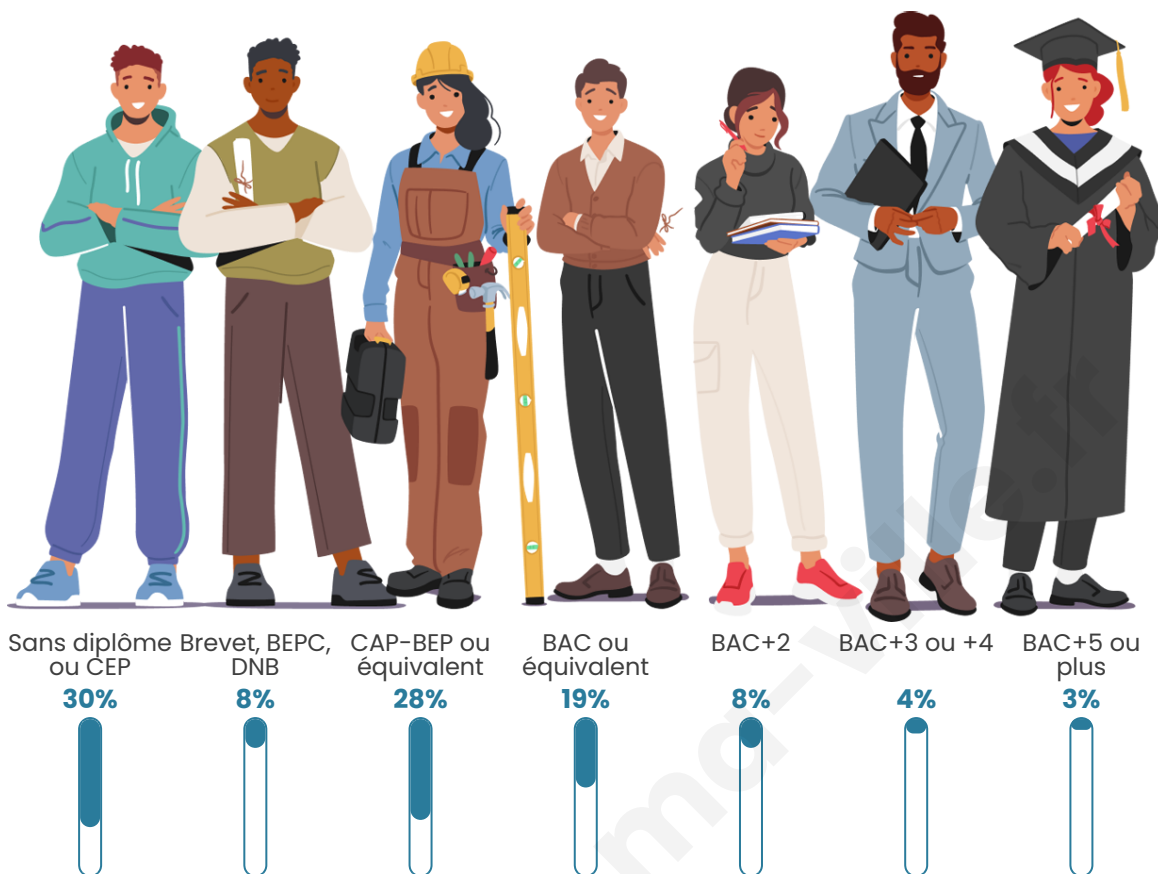

Nombre d'habitants

786

Age moyen

54 ans

Pop active

37.5%

Taux chômage

5.3%

Pop densité

16 h/km²

Revenu moyen

19 970 €/an

Evolution du nombre d'habitants

Sources : Institut national de la statistique et des études économiques (insee) selon Les dernières parutions officielles de 2024 portant sur les années 2020, 2021 et 2022.

Tranche d'âge

Activité professionnelle

Niveau de diplôme

Composition des ménages

Profils électoraux

Premier tour

	Marine LE PEN	28.78 %
	Emmanuel MACRON	26.73 %
	Jean-Luc MÉLENCHON	9.39 %
	Valérie PÉCRESSÉ	8.57 %
	Jean LASSALLE	6.73 %
	Éric ZEMMOUR	4.90 %
	Fabien ROUSSEL	3.88 %
	Nicolas DUPONT-AIGNAN	3.27 %
	Anne HIDALGO	2.65 %
	Yannick JADOT	2.65 %
	Nathalie ARTHAUD	1.84 %
	Philippe POUTOU	0.61 %