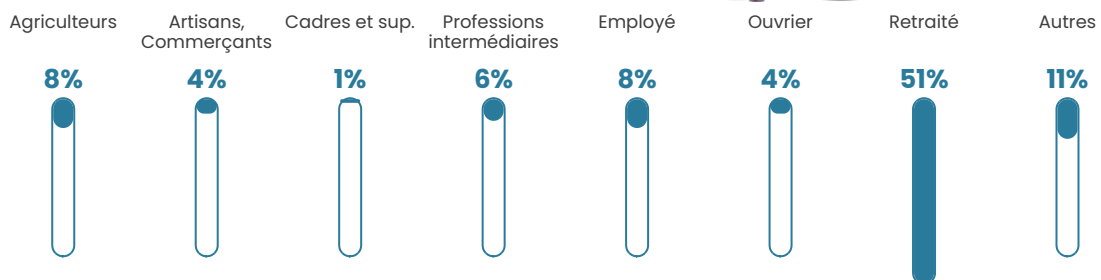

Nombre d'habitants

786

Age moyen

54 ans

Pop active

37.5%

Taux chômage

5.3%

Pop densité

16 h/km²

Revenu moyen

19 970 €/an

Evolution du nombre d'habitants

Sources : Institut national de la statistique et des études économiques (insee) selon Les dernières parutions officielles de 2024 portant sur les années 2020, 2021 et 2022.

Tranche d'âge

Activité professionnelle

Niveau de diplôme

Composition des ménages

Profils électoraux

Premier tour

	Marine LE PEN	28.78 %
	Emmanuel MACRON	26.73 %
	Jean-Luc MÉLENCHON	9.39 %
	Valérie PÉCRESSÉ	8.57 %
	Jean LASSALLE	6.73 %
	Éric ZEMMOUR	4.90 %
	Fabien ROUSSEL	3.88 %
	Nicolas DUPONT-AIGNAN	3.27 %
	Anne HIDALGO	2.65 %
	Yannick JADOT	2.65 %
	Nathalie ARTHAUD	1.84 %
	Philippe POUTOU	0.61 %