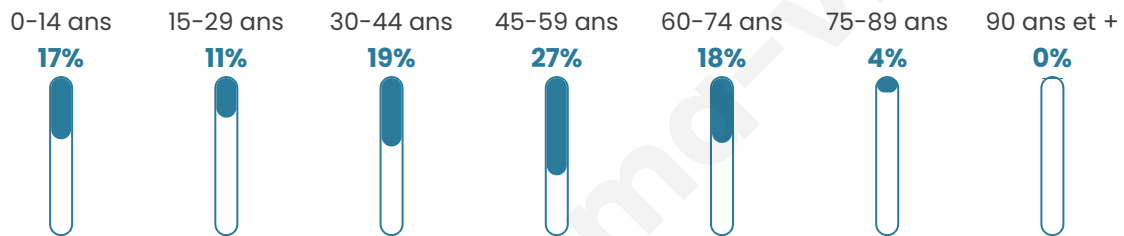

185

Age moyen

42 ans

Pop active

46.5%

Taux chômage

3.4%

Pop densité

37 h/km²

Revenu moyen

25 990 €/an

Evolution du nombre d'habitants

Sources : Institut national de la statistique et des études économiques (insee) selon Les dernières parutions officielles de 2024 portant sur les années 2020, 2021 et 2022.

Tranche d'âge

Activité professionnelle

Niveau de diplôme

Composition des ménages

Profils électoraux

Premier tour

	Jean-Luc MÉLENCHON	25.00 %
	Emmanuel MACRON	21.77 %
	Marine LE PEN	20.16 %
	Éric ZEMMOUR	8.06 %
	Valérie PÉCRESE	6.45 %
	Jean LASSALLE	5.65 %
	Fabien ROUSSEL	3.23 %
	Anne HIDALGO	2.42 %
	Yannick JADOT	2.42 %
	Nicolas DUPONT-AIGNAN	2.42 %
	Nathalie ARTHAUD	1.61 %
	Philippe POUTOU	0.81 %