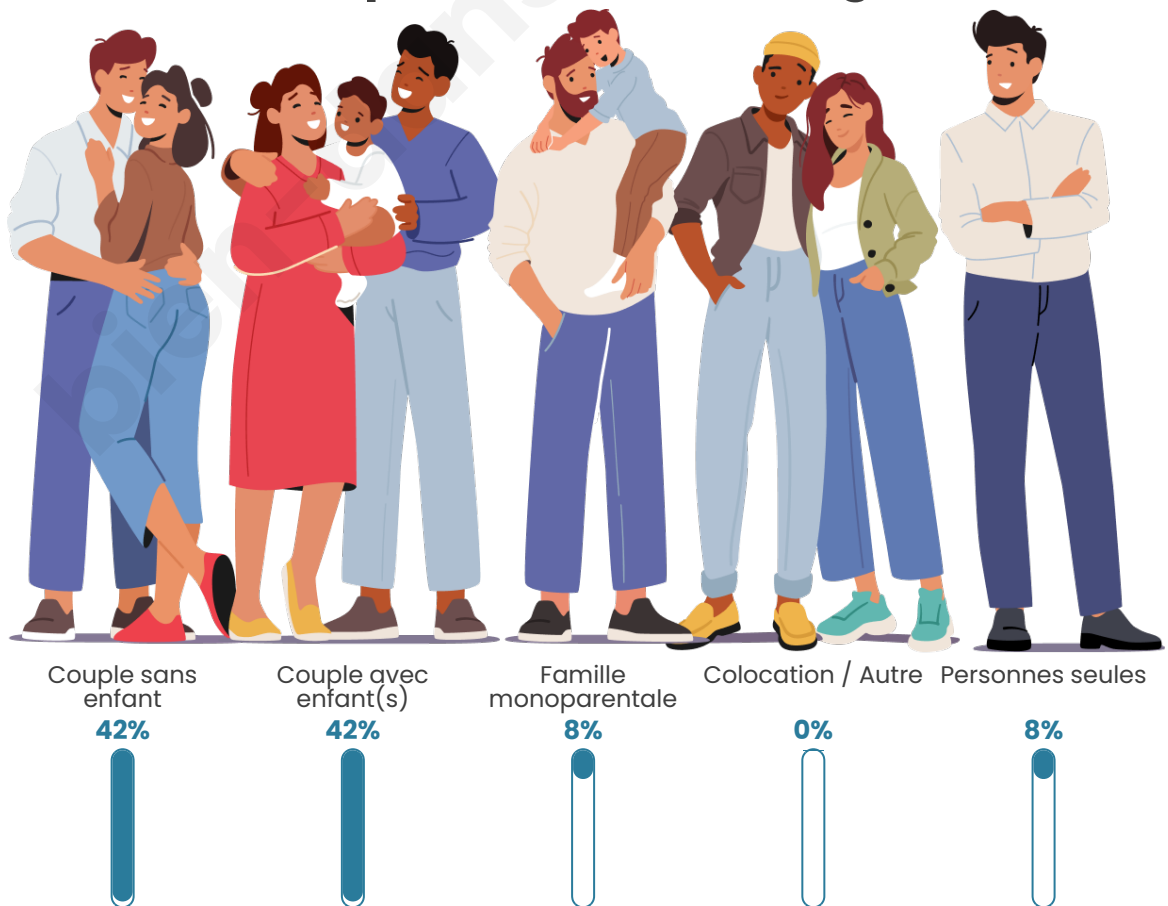

Tranche d'âge

Activité professionnelle

Niveau de diplôme

Composition des ménages

Profils électoraux

Premier tour

	Jean-Luc MÉLENCHON	25.00 %
	Emmanuel MACRON	21.77 %
	Marine LE PEN	20.16 %
	Éric ZEMMOUR	8.06 %
	Valérie PÉCRESE	6.45 %
	Jean LASSALLE	5.65 %
	Fabien ROUSSEL	3.23 %
	Anne HIDALGO	2.42 %
	Yannick JADOT	2.42 %
	Nicolas DUPONT-AIGNAN	2.42 %
	Nathalie ARTHAUD	1.61 %
	Philippe POUTOU	0.81 %