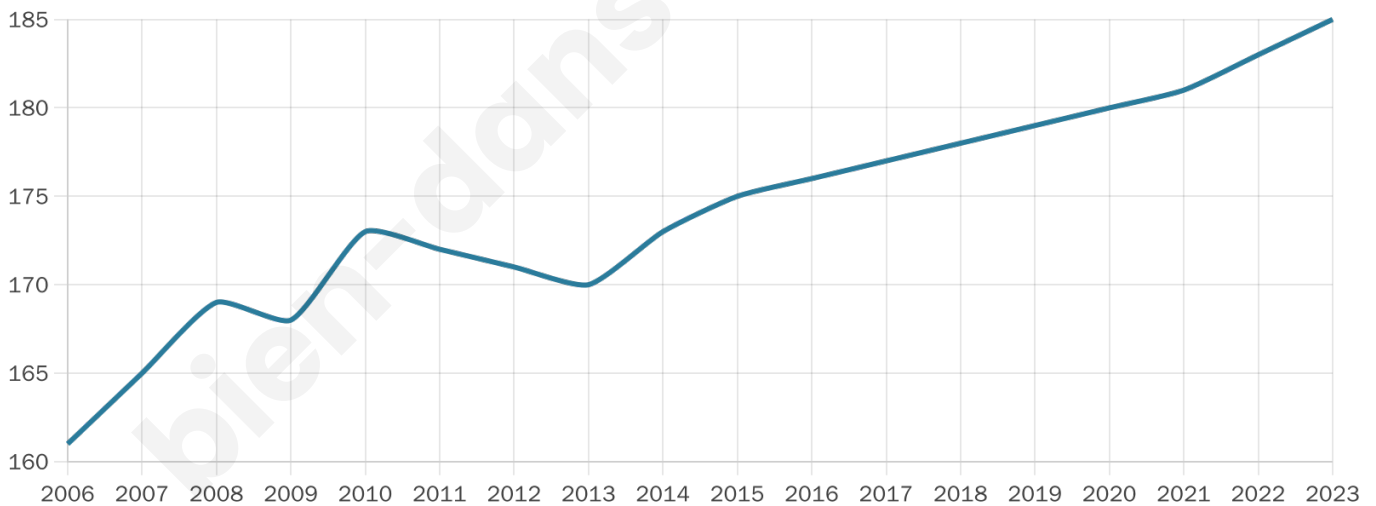

185

Age moyen

42 ans

Pop active

46.5%

Taux chômage

3.4%

Pop densité

37 h/km²

Revenu moyen

25 990 €/an

Evolution du nombre d'habitants

Sources : Institut national de la statistique et des études économiques (insee) selon Les dernières parutions officielles de 2024 portant sur les années 2020, 2021 et 2022.