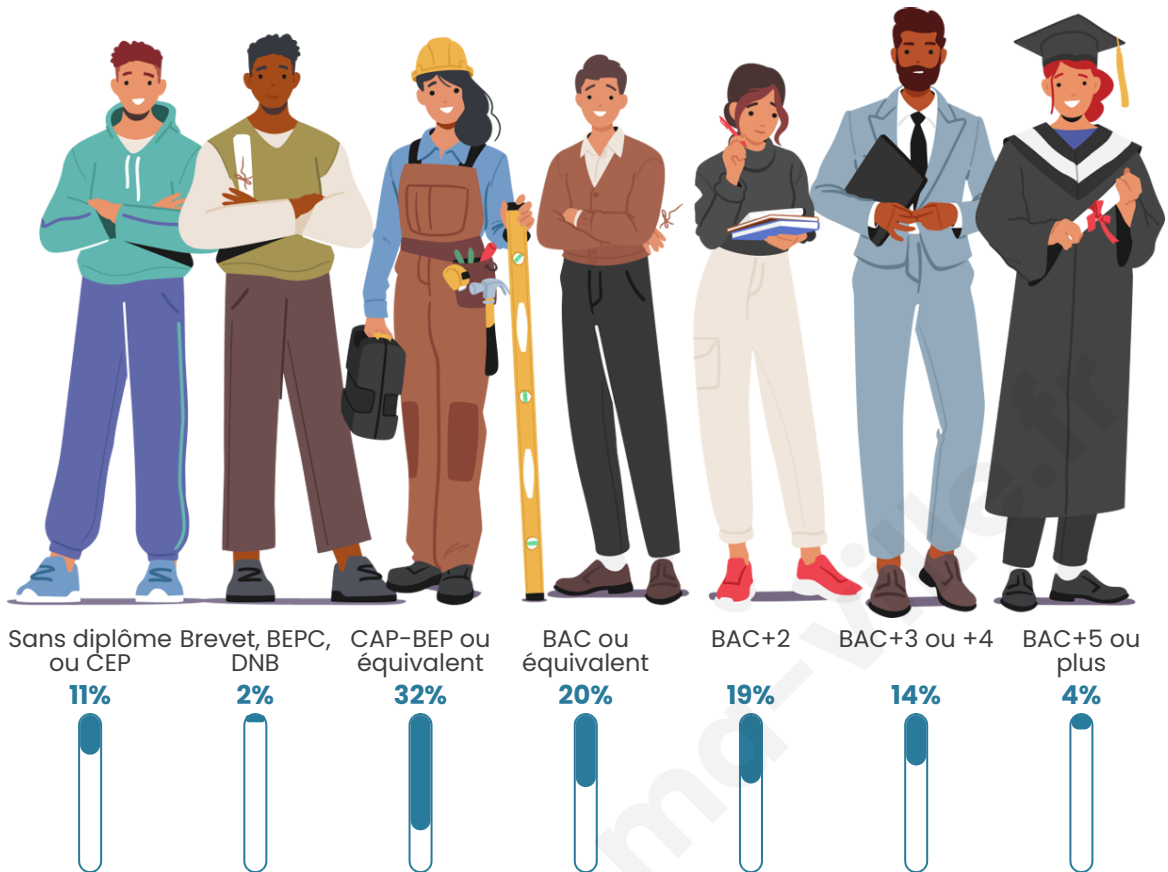

185

Age moyen

42 ans

Pop active

46.5%

Taux chômage

3.4%

Pop densité

Tranche d'âge

Activité professionnelle

Niveau de diplôme

Composition des ménages

Profils électoraux

Premier tour

	Jean-Luc MÉLENCHON	25.00 %
	Emmanuel MACRON	21.77 %
	Marine LE PEN	20.16 %
	Éric ZEMMOUR	8.06 %
	Valérie PÉCRESE	6.45 %
	Jean LASSALLE	5.65 %
	Fabien ROUSSEL	3.23 %
	Anne HIDALGO	2.42 %
	Yannick JADOT	2.42 %
	Nicolas DUPONT-AIGNAN	2.42 %
	Nathalie ARTHAUD	1.61 %
	Philippe POUTOU	0.81 %