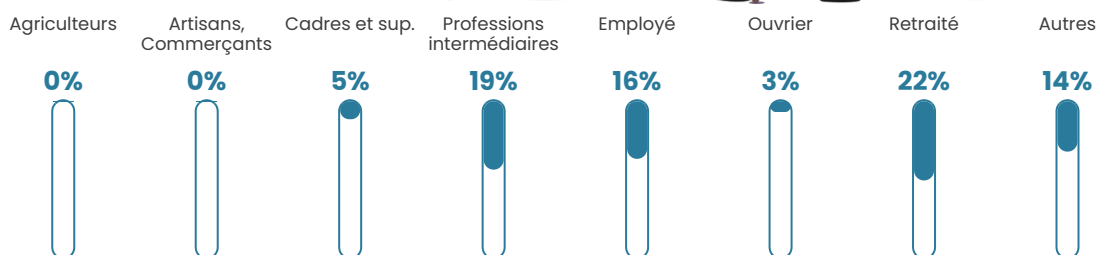

37 h/km²

Revenu moyen

25 990 €/an

Evolution du nombre d'habitants

Sources : Institut national de la statistique et des études économiques (insee) selon Les dernières parutions officielles de 2024 portant sur les années 2020, 2021 et 2022.

Tranche d'âge

Activité professionnelle

Niveau de diplôme

Composition des ménages

Profils électoraux

Premier tour

	Jean-Luc MÉLENCHON	25.00 %
	Emmanuel MACRON	21.77 %
	Marine LE PEN	20.16 %
	Éric ZEMMOUR	8.06 %
	Valérie PÉCRESE	6.45 %
	Jean LASSALLE	5.65 %
	Fabien ROUSSEL	3.23 %
	Anne HIDALGO	2.42 %
	Yannick JADOT	2.42 %
	Nicolas DUPONT-AIGNAN	2.42 %
	Nathalie ARTHAUD	1.61 %
	Philippe POUTOU	0.81 %