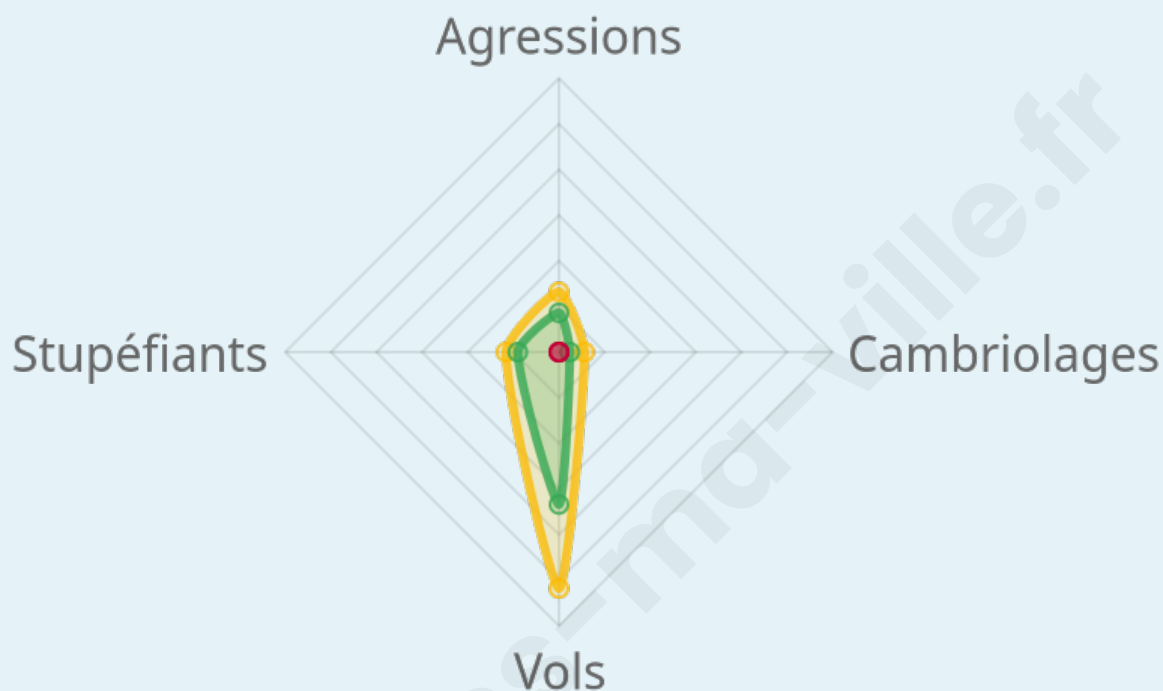

Pour comparer

(en proportion du nombre d'habitants)

Ville Département Région

Sources : Bases statistiques communale, départementale et régionale de la délinquance enregistrée par la police et la gendarmerie nationales selon les dernières parutions officielles de 2025 portant sur l'année 2024 ([data.gouv](https://data.gouv.fr)).

Agressions physiques / sexuelles : Violences sexuelles, coups et blessures volontaires intrafamiliaux, coups et blessures volontaires, autres coups, blessures volontaires et vols violents sans arme.

Cambriolages : Cambriolages de logements.

Vols : Vols avec armes, vols d'accessoires sur véhicules, vols dans les véhicules, vols de véhicules, vols sans violence contre des personnes, destructions, dégradations volontaires et escroqueries.

Stupéfiants : Trafic de stupéfiants dont (AFD) et usage de stupéfiants.