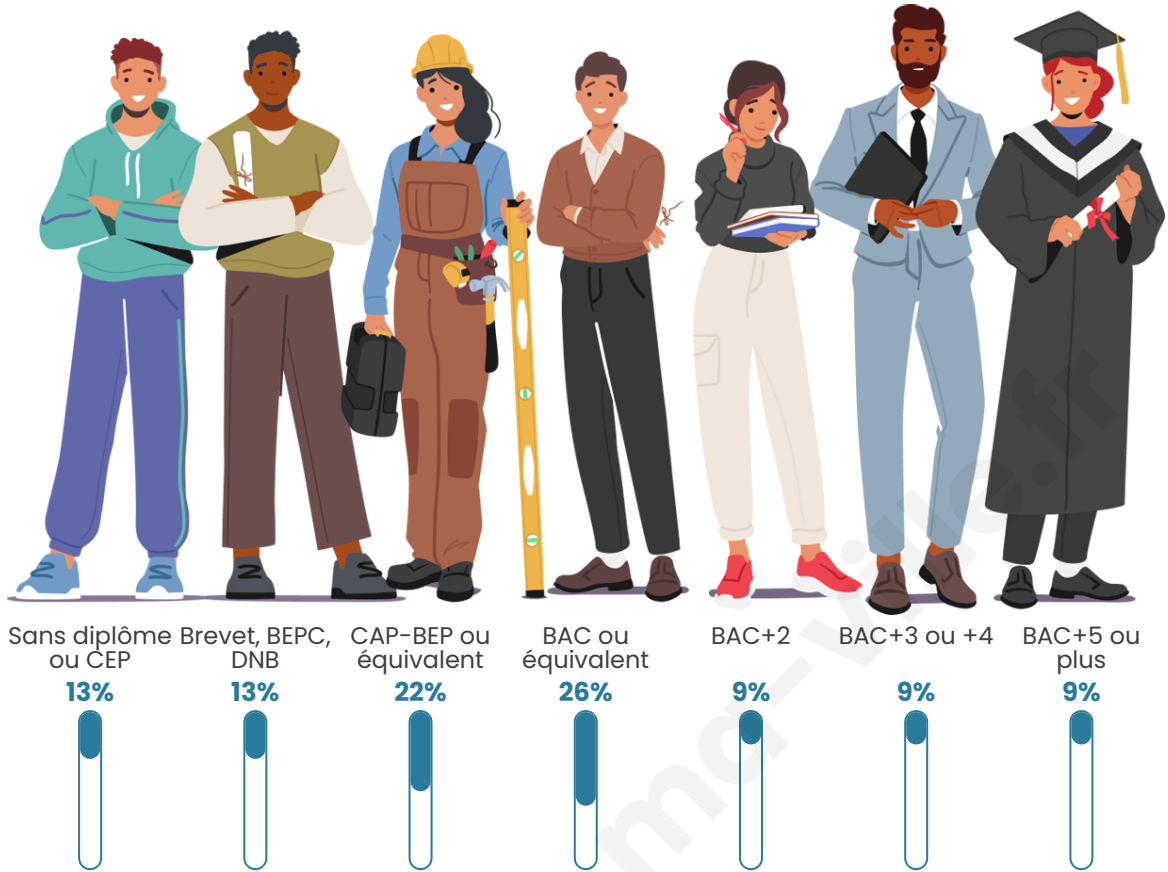

Tranche d'âge

Activité professionnelle

bien-dans-ma-ville.fr

Niveau de diplôme

Composition des ménages

Profils électoraux

Premier tour

Jean-Luc MÉLENCHON 52.38 %