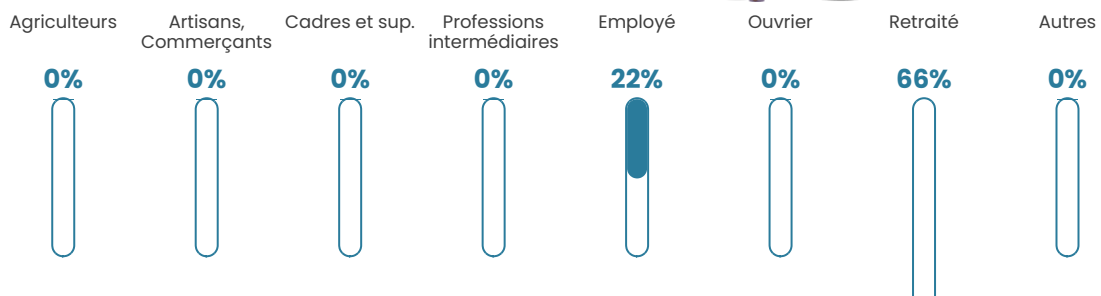

11 h/km²

Revenu moyen

NC

Evolution du nombre d'habitants

Sources : Institut national de la statistique et des études économiques (insee) selon Les dernières parutions officielles de 2024 portant sur les années 2020, 2021 et 2022.

Tranche d'âge

Activité professionnelle

bien-dans-ma-ville.fr

Niveau de diplôme

Composition des ménages

Profils électoraux

Premier tour

Jean-Luc MÉLENCHON 52.38 %