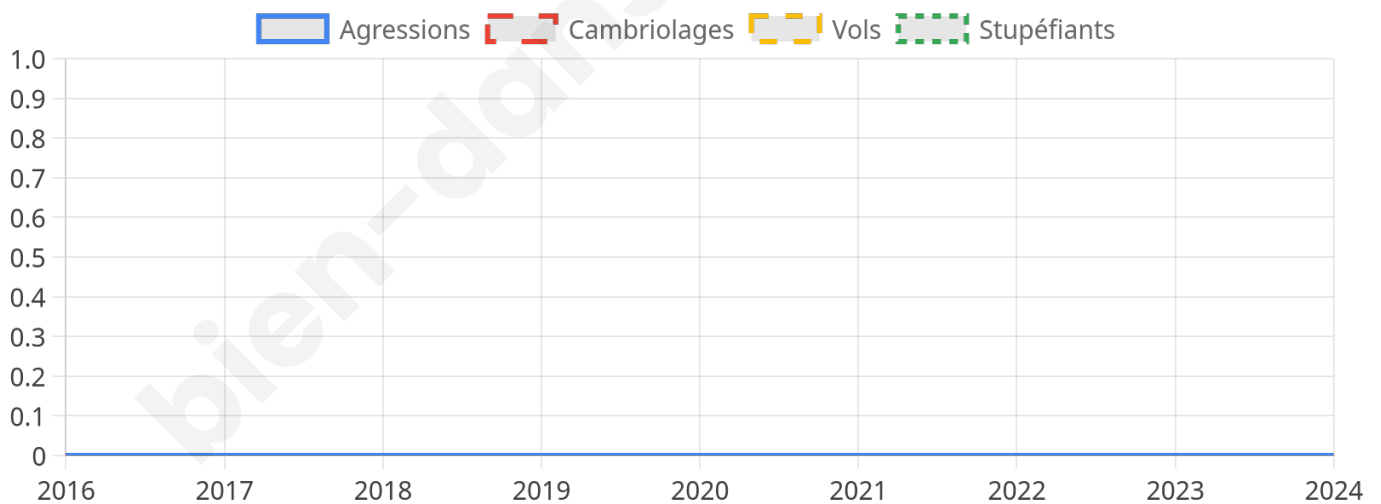

Sécurité

Agressions physiques / sexuelles

0

Cambriolages

0

Vols / dégradations

0

Stupéfiants

0

Evolution du nombre d'infractions