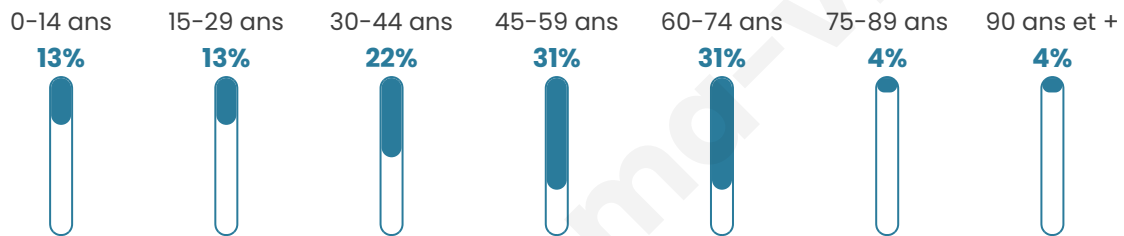

22

Age moyen

47 ans

Pop active

50%

Taux chômage

7.1%

Pop densité

11 h/km²

Revenu moyen

NC

Evolution du nombre d'habitants

Sources : Institut national de la statistique et des études économiques (insee) selon Les dernières parutions officielles de 2024 portant sur les années 2020, 2021 et 2022.

Tranche d'âge

Activité professionnelle

bien-dans-ma-ville.fr

Niveau de diplôme

Composition des ménages

Profils électoraux

Premier tour

Jean-Luc MÉLENCHON 52.38 %