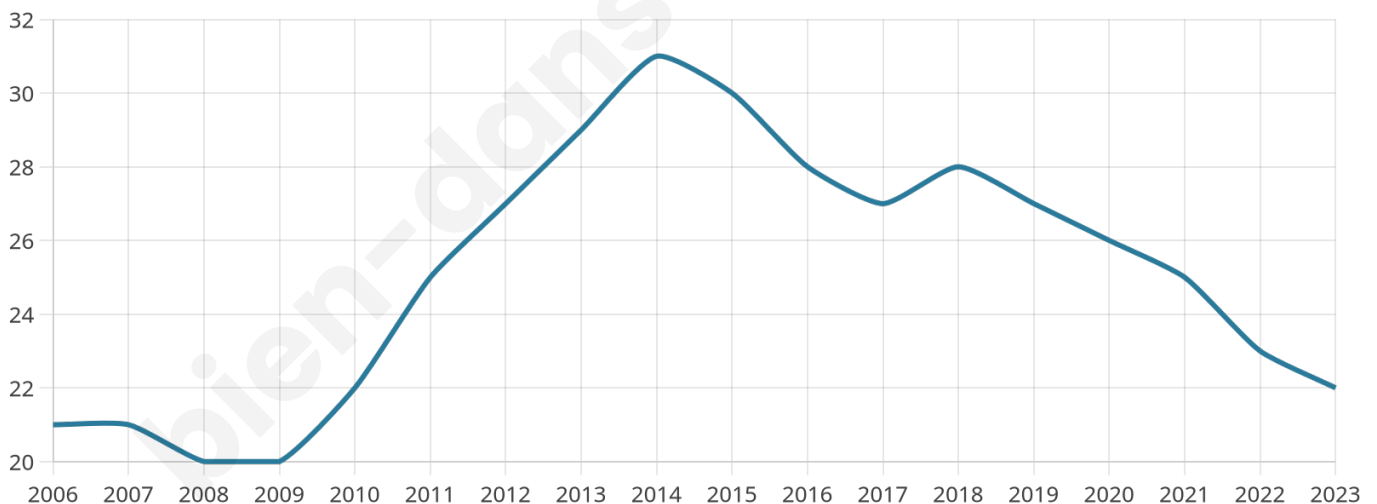

Version web

Ville de Gez-ez-Angles

Présenté par

Sommaire

Situation géographique	3
Statistiques sur la population	4
Evolution du nombre d'habitants	4
Tranche d'âge	5
0-14 ans	5
15-29 ans	5
30-44 ans	5
45-59 ans	5
60-74 ans	5
75-89 ans	5
90 ans et +	5
Activité professionnelle	5
Agriculteurs	5
Artisans, Commerçants	5
Cadres et sup.	5
Professions intermédiaires	5
Employé	5
Ouvrier	5
Retraité	5
Autres	5
Niveau de diplôme	7
Sans diplôme ou CEP	7
Brevet, BEPC, DNB	7
CAP-BEP ou équivalent	7
BAC ou équivalent	7
BAC+2	7
BAC+3 ou +4	7
BAC+5 ou plus	7
Composition des ménages	7
Couple sans enfant	7
Couple avec enfant(s)	7
Famille monoparentale	7
Colocation / Autre	7
Personnes seules	7
Profils électoraux	8
Premier tour	8
Sécurité	10
Evolution du nombre d'infractions	10
Pour comparer	11
Services à la population	12
Commerce	12
Éducation	12
Villes autour de Gez-ez-Angles	13

22

Age moyen

47 ans

Pop active

50%

Taux chômage

7.1%

Pop densité

11 h/km²

Revenu moyen

NC

Evolution du nombre d'habitants

Sources : Institut national de la statistique et des études économiques (insee) selon Les dernières parutions officielles de 2024 portant sur les années 2020, 2021 et 2022.

Tranche d'âge

Activité professionnelle

bien-dans-ma-ville.fr

Niveau de diplôme

Composition des ménages

Profils électoraux

Premier tour

Jean-Luc MÉLENCHON 52.38 %