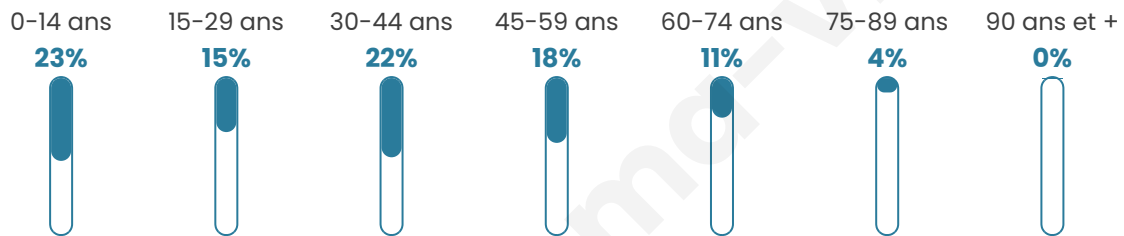

Nombre d'habitants

6 061

Age moyen

36 ans

Pop active

50.3%

Taux chômage

5%

Pop densité

224 h/km²

Revenu moyen

25 190 €/an

Evolution du nombre d'habitants

Sources : Institut national de la statistique et des études économiques (insee) selon Les dernières parutions officielles de 2024 portant sur les années 2020, 2021 et 2022.

Tranche d'âge

Activité professionnelle

Niveau de diplôme

Composition des ménages

Profils électoraux

Premier tour

	Emmanuel MACRON	40.07 %
	Jean-Luc MÉLENCHON	19.20 %
	Marine LE PEN	14.84 %
	Yannick JADOT	7.81 %
	Valérie PÉCRESE	4.33 %
	Éric ZEMMOUR	3.45 %
	Anne HIDALGO	3.03 %
	Fabien ROUSSEL	2.51 %
	Jean LASSALLE	1.85 %
	Nicolas DUPONT- AIGNAN	1.45 %
	Nathalie ARTHAUD	0.88 %
	Philippe POUTOU	0.58 %