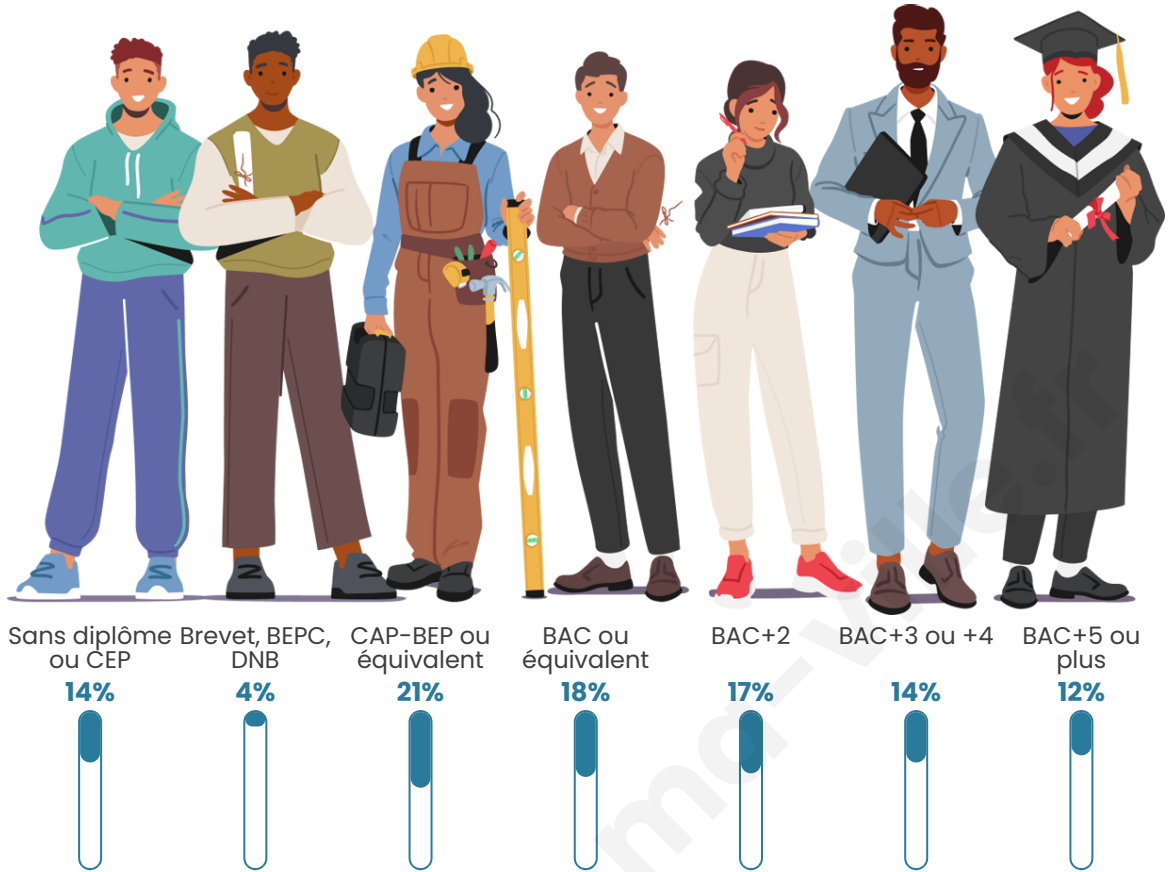

Nombre d'habitants

6 061

Age moyen

36 ans

Pop active

50.3%

Taux chômage

5%

Pop densité

224 h/km²

Revenu moyen

25 190 €/an

Evolution du nombre d'habitants

Sources : Institut national de la statistique et des études économiques (insee) selon Les dernières parutions officielles de 2024 portant sur les années 2020, 2021 et 2022.

Tranche d'âge

Activité professionnelle

Niveau de diplôme

Composition des ménages

Profils électoraux

Premier tour

	Emmanuel MACRON	40.07 %
	Jean-Luc MÉLENCHON	19.20 %
	Marine LE PEN	14.84 %
	Yannick JADOT	7.81 %
	Valérie PÉCRESE	4.33 %
	Éric ZEMMOUR	3.45 %
	Anne HIDALGO	3.03 %
	Fabien ROUSSEL	2.51 %
	Jean LASSALLE	1.85 %
	Nicolas DUPONT- AIGNAN	1.45 %
	Nathalie ARTHAUD	0.88 %
	Philippe POUTOU	0.58 %