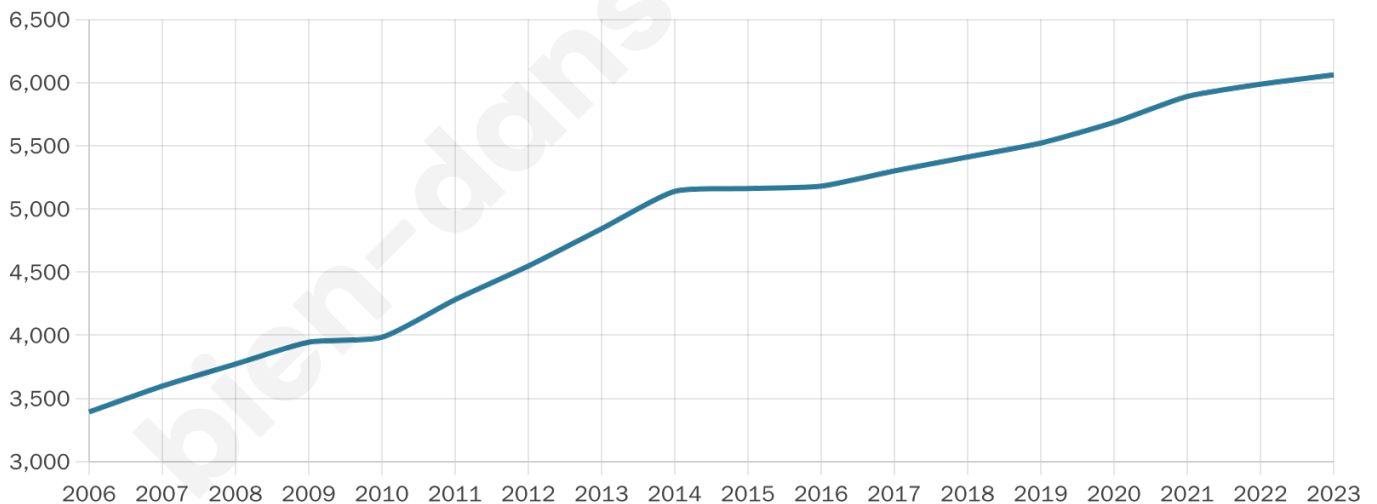

Nombre d'habitants

6 061

Age moyen

36 ans

Pop active

50.3%

Taux chômage

5%

Pop densité

224 h/km²

Revenu moyen

25 190 €/an

Evolution du nombre d'habitants

Sources : Institut national de la statistique et des études économiques (insee) selon Les dernières parutions officielles de 2024 portant sur les années 2020, 2021 et 2022.

Tranche d'âge

Activité professionnelle

Niveau de diplôme

Composition des ménages

Profils électoraux

Premier tour

	Emmanuel MACRON	40.07 %
	Jean-Luc MÉLENCHON	19.20 %
	Marine LE PEN	14.84 %
	Yannick JADOT	7.81 %
	Valérie PÉCRESE	4.33 %
	Éric ZEMMOUR	3.45 %
	Anne HIDALGO	3.03 %
	Fabien ROUSSEL	2.51 %
	Jean LASSALLE	1.85 %
	Nicolas DUPONT- AIGNAN	1.45 %
	Nathalie ARTHAUD	0.88 %
	Philippe POUTOU	0.58 %