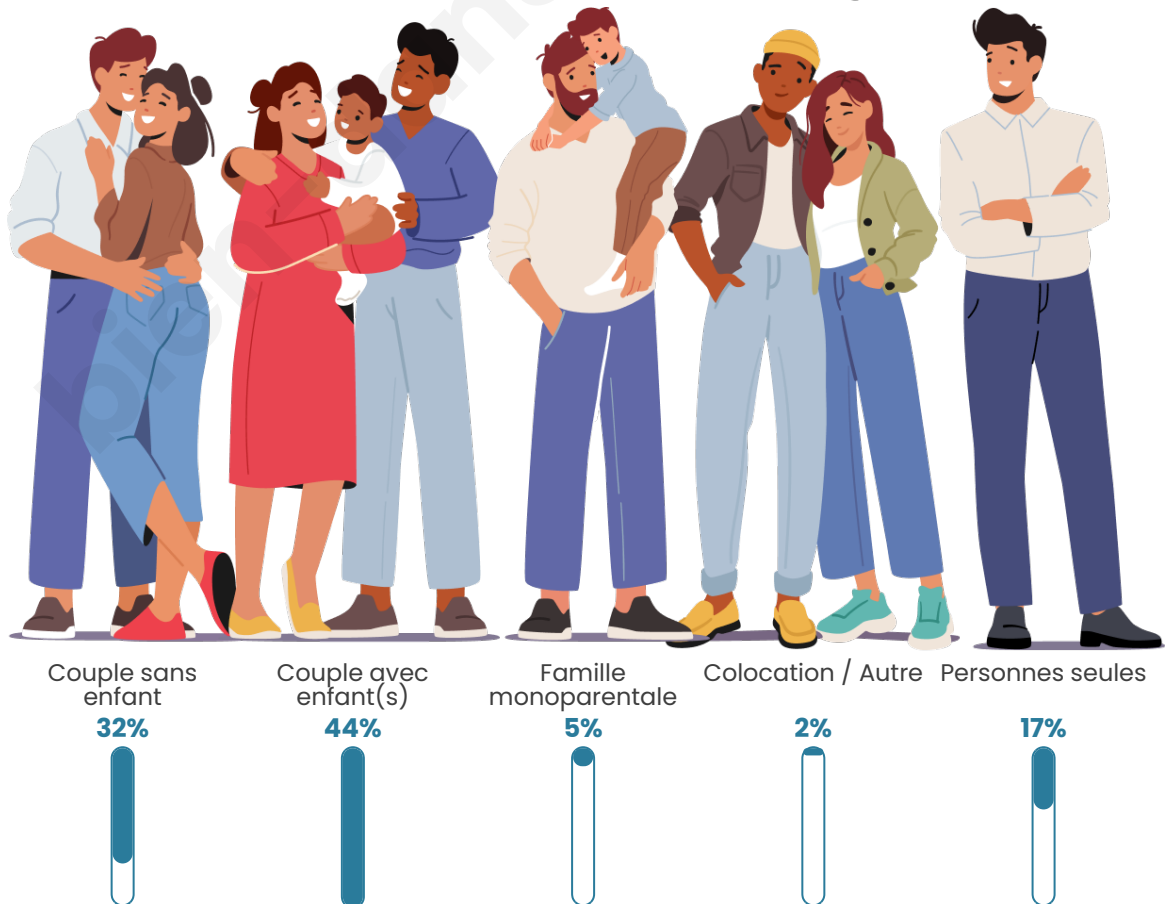

Nombre d'habitants

6 061

Age moyen

36 ans

Pop active

50.3%

Taux chômage

5%

Tranche d'âge

Activité professionnelle

Niveau de diplôme

Composition des ménages

Profils électoraux

Premier tour

	Emmanuel MACRON	40.07 %
	Jean-Luc MÉLENCHON	19.20 %
	Marine LE PEN	14.84 %
	Yannick JADOT	7.81 %
	Valérie PÉCRESE	4.33 %
	Éric ZEMMOUR	3.45 %
	Anne HIDALGO	3.03 %
	Fabien ROUSSEL	2.51 %
	Jean LASSALLE	1.85 %
	Nicolas DUPONT- AIGNAN	1.45 %
	Nathalie ARTHAUD	0.88 %
	Philippe POUTOU	0.58 %