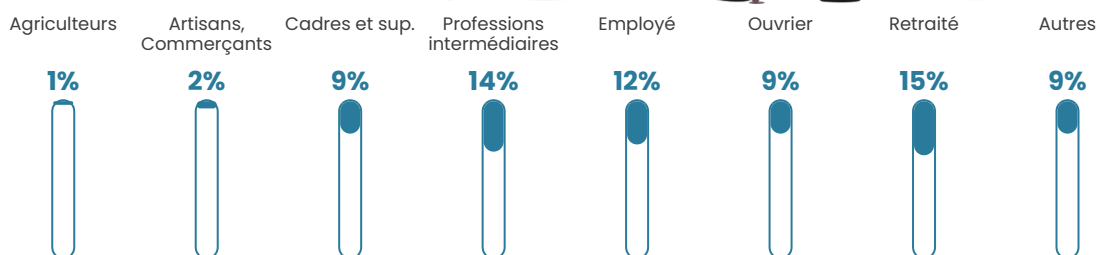

Pop densité

224 h/km²

Revenu moyen

25 190 €/an

Evolution du nombre d'habitants

Sources : Institut national de la statistique et des études économiques (insee) selon Les dernières parutions officielles de 2024 portant sur les années 2020, 2021 et 2022.

Tranche d'âge

Activité professionnelle

Niveau de diplôme

Composition des ménages

Profils électoraux

Premier tour

	Emmanuel MACRON	40.07 %
	Jean-Luc MÉLENCHON	19.20 %
	Marine LE PEN	14.84 %
	Yannick JADOT	7.81 %
	Valérie PÉCRESE	4.33 %
	Éric ZEMMOUR	3.45 %
	Anne HIDALGO	3.03 %
	Fabien ROUSSEL	2.51 %
	Jean LASSALLE	1.85 %
	Nicolas DUPONT- AIGNAN	1.45 %
	Nathalie ARTHAUD	0.88 %
	Philippe POUTOU	0.58 %