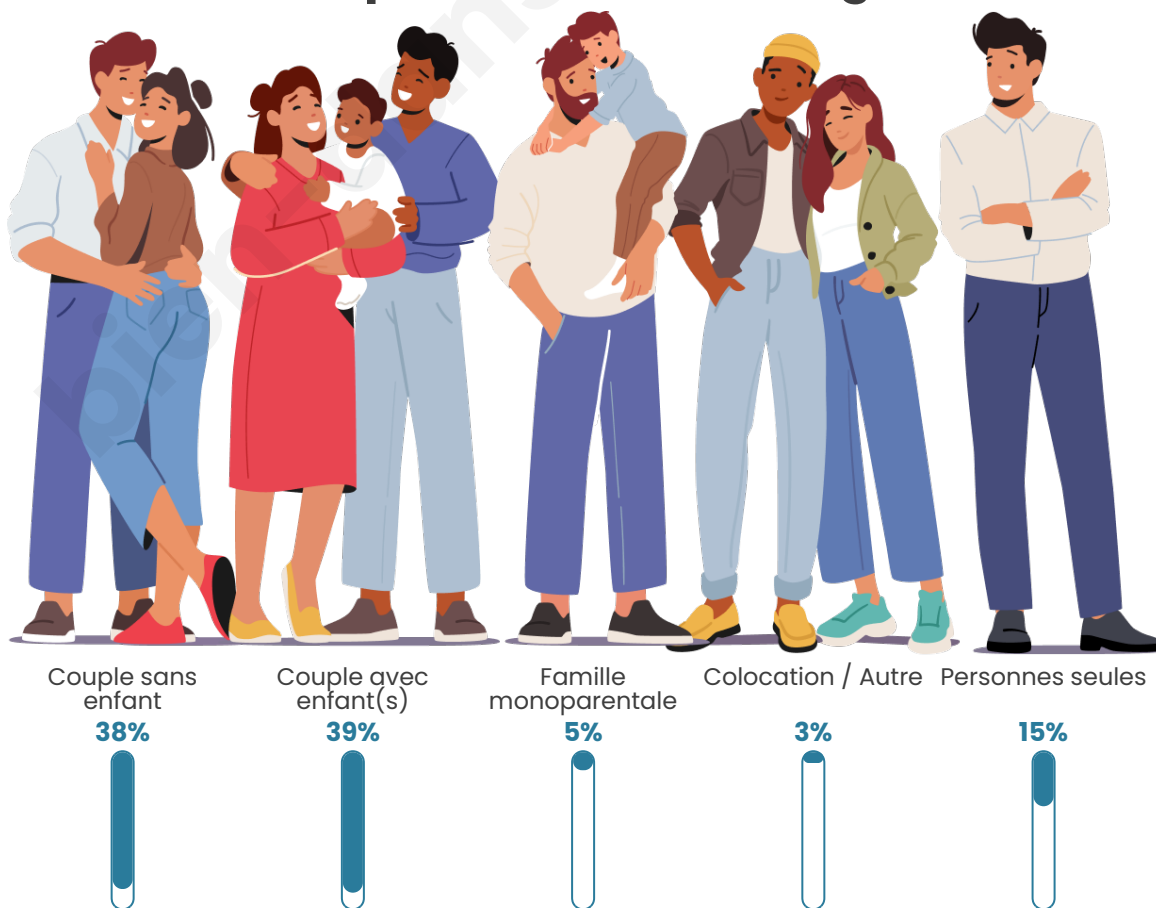

Tranche d'âge

Activité professionnelle

Niveau de diplôme

Composition des ménages

Profils électoraux

Premier tour

	Emmanuel MACRON	36.07 %
	Jean-Luc MÉLENCHON	20.49 %
	Marine LE PEN	20.32 %
	Yannick JADOT	5.65 %
	Valérie PÉCRESE	4.10 %
	Éric ZEMMOUR	3.88 %
	Jean LASSALLE	2.67 %
	Nicolas DUPONT-AIGNAN	1.94 %
	Fabien ROUSSEL	1.81 %
	Anne HIDALGO	1.51 %
	Nathalie ARTHAUD	0.86 %
	Philippe POUTOU	0.69 %