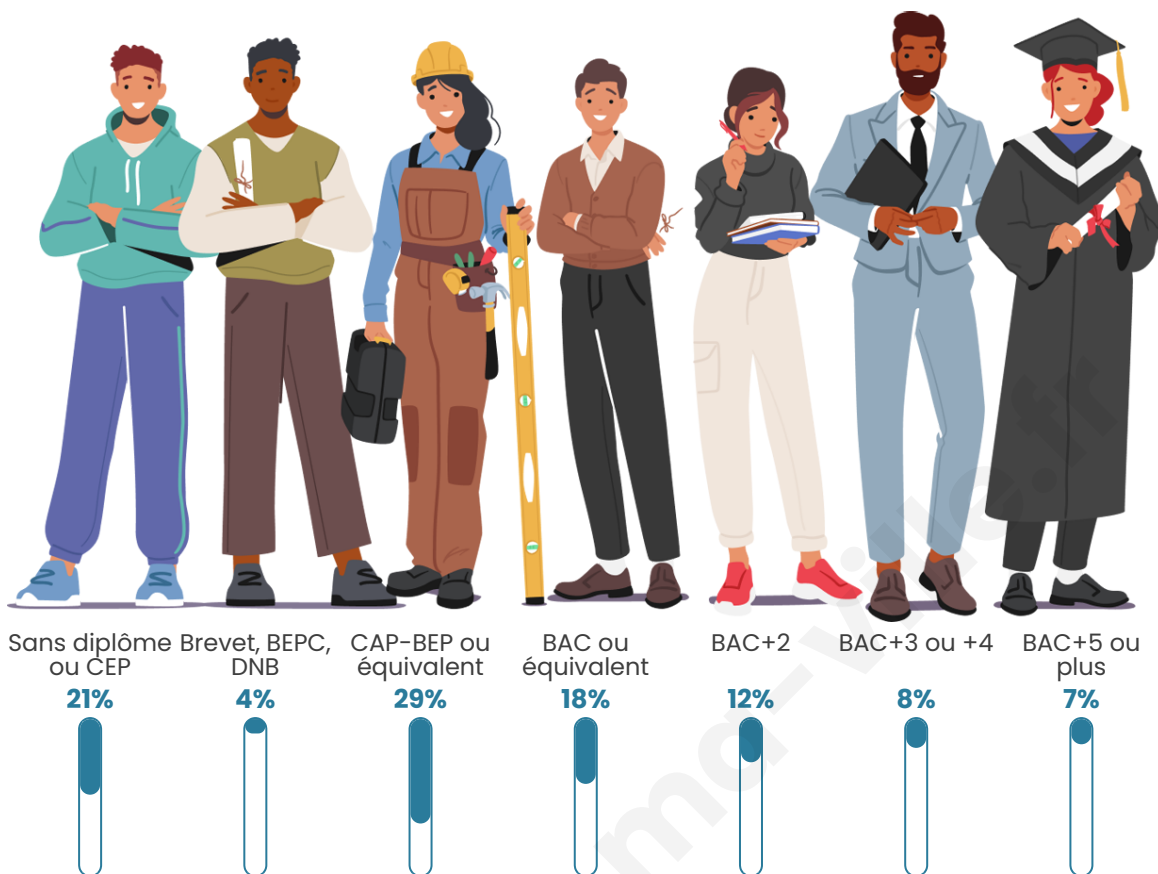

Tranche d'âge

Activité professionnelle

Niveau de diplôme

Composition des ménages

Profils électoraux

Premier tour

	Emmanuel MACRON	36.07 %
	Jean-Luc MÉLENCHON	20.49 %
	Marine LE PEN	20.32 %
	Yannick JADOT	5.65 %
	Valérie PÉCRESE	4.10 %
	Éric ZEMMOUR	3.88 %
	Jean LASSALLE	2.67 %
	Nicolas DUPONT-AIGNAN	1.94 %
	Fabien ROUSSEL	1.81 %
	Anne HIDALGO	1.51 %
	Nathalie ARTHAUD	0.86 %
	Philippe POUTOU	0.69 %