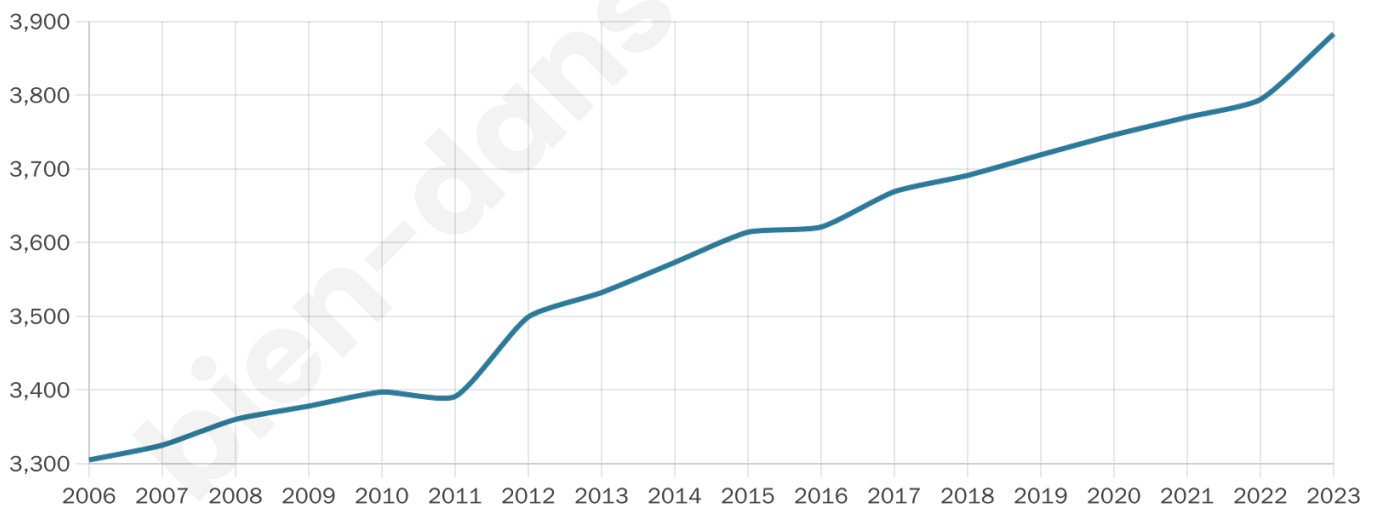

Version web

Ville de Gétigné

Présenté par

BIEN dans
ma **VILLE** 

Sommaire

Situation géographique	3
Statistiques sur la population	4
Evolution du nombre d'habitants	4
Tranche d'âge	5
0-14 ans	5
15-29 ans	5
30-44 ans	5
45-59 ans	5
60-74 ans	5
75-89 ans	5
90 ans et +	5
Activité professionnelle	5
Agriculteurs	5
Artisans, Commerçants	5
Cadres et sup.	5
Professions intermédiaires	5
Employé	5
Ouvrier	5
Retraité	5
Autres	5
Niveau de diplôme	6
Sans diplôme ou CEP	6
Brevet, BEPC, DNB	6
CAP-BEP ou équivalent	6
BAC ou équivalent	6
BAC+2	6
BAC+3 ou +4	6
BAC+5 ou plus	6
Composition des ménages	6
Couple sans enfant	6
Couple avec enfant(s)	6
Famille monoparentale	6
Colocation / Autre	6
Personnes seules	6
Profils électoraux	7
Premier tour	7
Sécurité	8
Evolution du nombre d'infractions	8
Pour comparer	9
Services à la population	10
Commerce	10
Éducation	10
Villes autour de Gétigné	11

3 883

Age moyen

41 ans

Pop active

48%

Taux chômage

5.3%

Pop densité

162 h/km²

Revenu moyen

23 940 €/an

Evolution du nombre d'habitants

Sources : Institut national de la statistique et des études économiques (insee) selon Les dernières parutions officielles de 2024 portant sur les années 2020, 2021 et 2022.