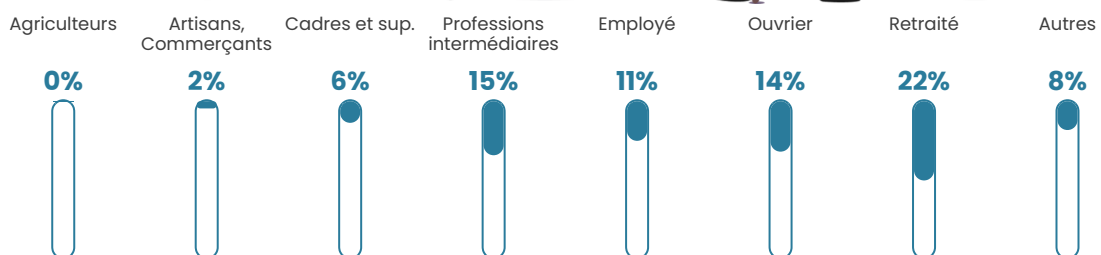

162 h/km²

Revenu moyen

23 940 €/an

Evolution du nombre d'habitants

Sources : Institut national de la statistique et des études économiques (insee) selon Les dernières parutions officielles de 2024 portant sur les années 2020, 2021 et 2022.

Tranche d'âge

Activité professionnelle

Niveau de diplôme

Composition des ménages

Profils électoraux

Premier tour

	Emmanuel MACRON	36.07 %
	Jean-Luc MÉLENCHON	20.49 %
	Marine LE PEN	20.32 %
	Yannick JADOT	5.65 %
	Valérie PÉCRESE	4.10 %
	Éric ZEMMOUR	3.88 %
	Jean LASSALLE	2.67 %
	Nicolas DUPONT-AIGNAN	1.94 %
	Fabien ROUSSEL	1.81 %
	Anne HIDALGO	1.51 %
	Nathalie ARTHAUD	0.86 %
	Philippe POUTOU	0.69 %