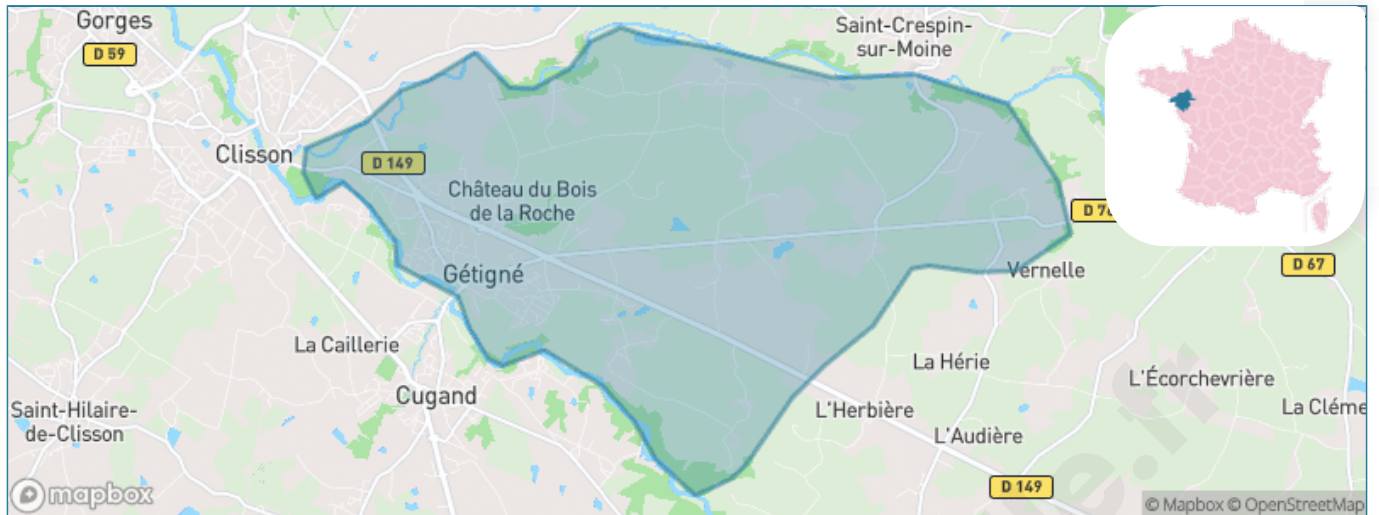

Version web

Ville de Gétigné

Présenté par

BIEN dans
ma **VILLE** 

Sommaire

Situation géographique	3
Statistiques sur la population	4
Evolution du nombre d'habitants	4
Tranche d'âge	5
0-14 ans	5
15-29 ans	5
30-44 ans	5
45-59 ans	5
60-74 ans	5
75-89 ans	5
90 ans et +	5
Activité professionnelle	5
Agriculteurs	5
Artisans, Commerçants	5
Cadres et sup.	5
Professions intermédiaires	5
Employé	5
Ouvrier	5
Retraité	5
Autres	5
Niveau de diplôme	6
Sans diplôme ou CEP	6
Brevet, BEPC, DNB	6
CAP-BEP ou équivalent	6
BAC ou équivalent	6
BAC+2	6
BAC+3 ou +4	6
BAC+5 ou plus	6
Composition des ménages	6
Couple sans enfant	6
Couple avec enfant(s)	6
Famille monoparentale	6
Colocation / Autre	6
Personnes seules	6
Profils électoraux	7
Premier tour	7
Sécurité	8
Evolution du nombre d'infractions	8
Pour comparer	9
Services à la population	10
Commerce	10
Éducation	10
Villes autour de Gétigné	11

Situation géographique

i Informations clés

- **Région** : Pays de la Loire
- **Département** : Loire-Atlantique
- **Code postal** : 44190
- **Superficie** : 24 km²

Statistiques sur la population

Nombre d'habitants