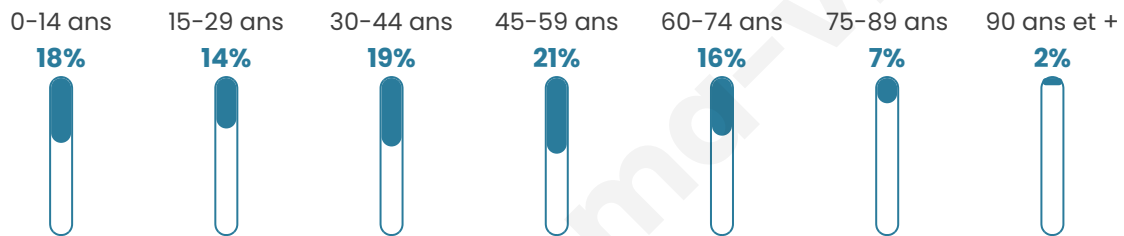

3 883

Age moyen

41 ans

Pop active

48%

Taux chômage

5.3%

Pop densité

162 h/km²

Revenu moyen

23 940 €/an

Evolution du nombre d'habitants

Sources : Institut national de la statistique et des études économiques (insee) selon Les dernières parutions officielles de 2024 portant sur les années 2020, 2021 et 2022.

Tranche d'âge

Activité professionnelle

Niveau de diplôme

Composition des ménages

Profils électoraux

Premier tour

	Emmanuel MACRON	36.07 %
	Jean-Luc MÉLENCHON	20.49 %
	Marine LE PEN	20.32 %
	Yannick JADOT	5.65 %
	Valérie PÉCRESE	4.10 %
	Éric ZEMMOUR	3.88 %
	Jean LASSALLE	2.67 %
	Nicolas DUPONT-AIGNAN	1.94 %
	Fabien ROUSSEL	1.81 %
	Anne HIDALGO	1.51 %
	Nathalie ARTHAUD	0.86 %
	Philippe POUTOU	0.69 %