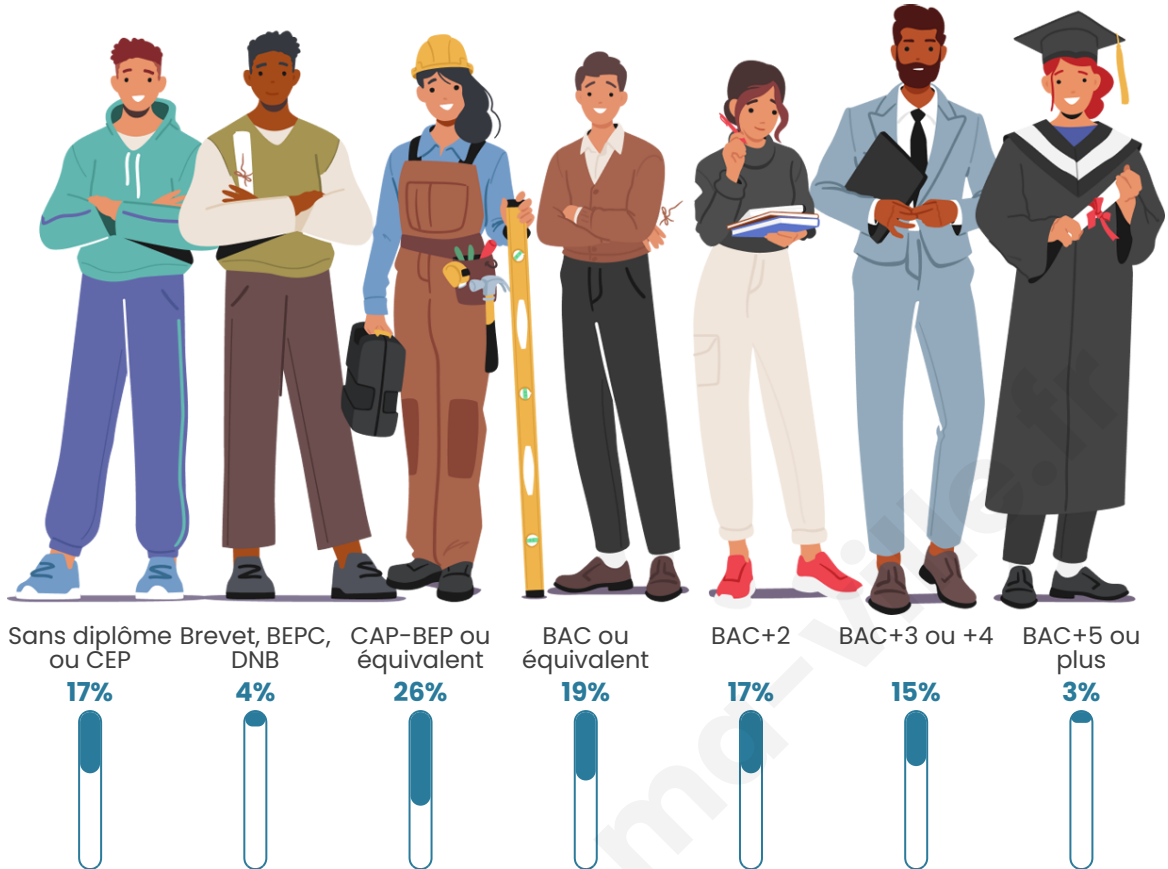

145

Age moyen

36 ans

Pop active

55.9%

Taux chômage

7.1%

Pop densité

Tranche d'âge

Activité professionnelle

Niveau de diplôme

Composition des ménages

Profils électoraux

Premier tour

Marine LE PEN 41.58 %

Emmanuel MACRON 20.79 %