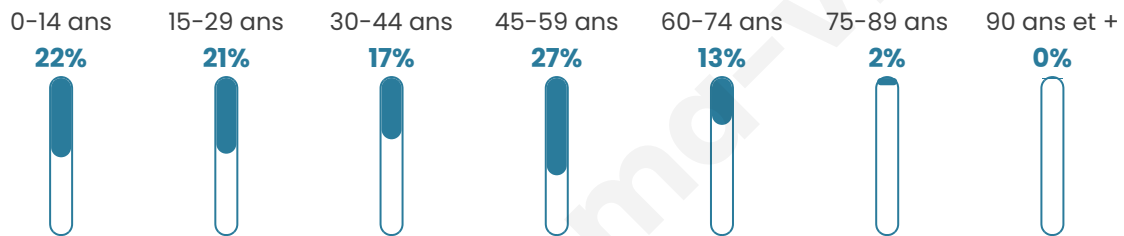

145

Age moyen

36 ans

Pop active

55.9%

Taux chômage

7.1%

Pop densité

36 h/km²

Revenu moyen

32 080 €/an

Evolution du nombre d'habitants

Sources : Institut national de la statistique et des études économiques (insee) selon Les dernières parutions officielles de 2024 portant sur les années 2020, 2021 et 2022.

Tranche d'âge

Activité professionnelle

Niveau de diplôme

Composition des ménages

Profils électoraux

Premier tour

Marine LE PEN 41.58 %

Emmanuel MACRON 20.79 %