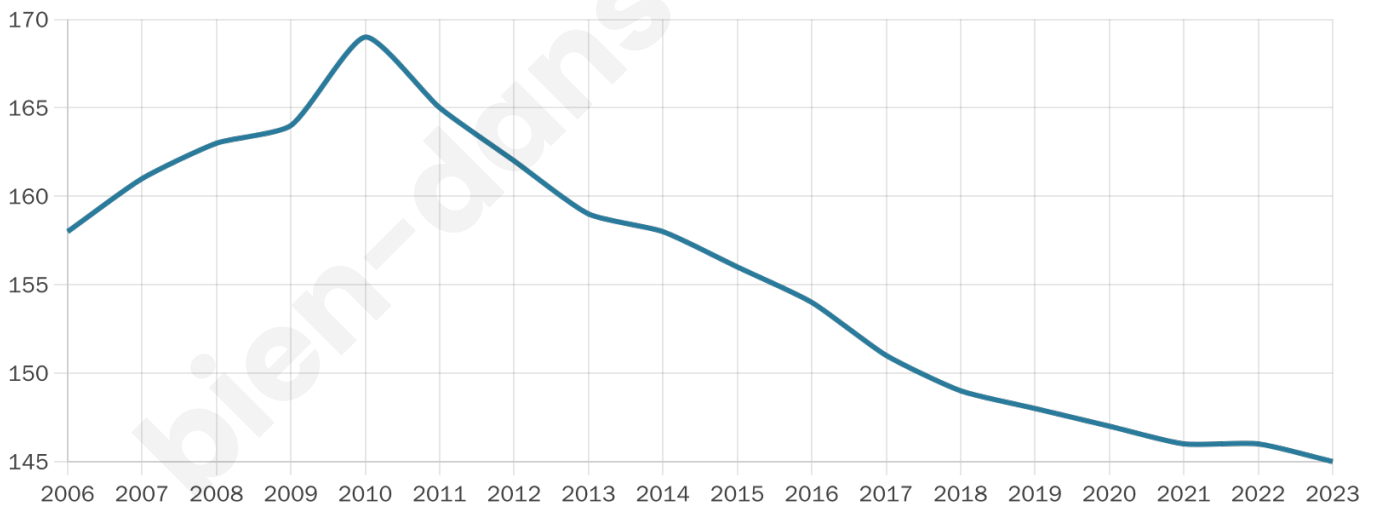

145

Age moyen

36 ans

Pop active

55.9%

Taux chômage

7.1%

Pop densité

36 h/km²

Revenu moyen

32 080 €/an

Evolution du nombre d'habitants

Sources : Institut national de la statistique et des études économiques (insee) selon Les dernières parutions officielles de 2024 portant sur les années 2020, 2021 et 2022.

Tranche d'âge

Activité professionnelle

Niveau de diplôme

Composition des ménages

Profils électoraux

Premier tour

Marine LE PEN 41.58 %

Emmanuel MACRON 20.79 %