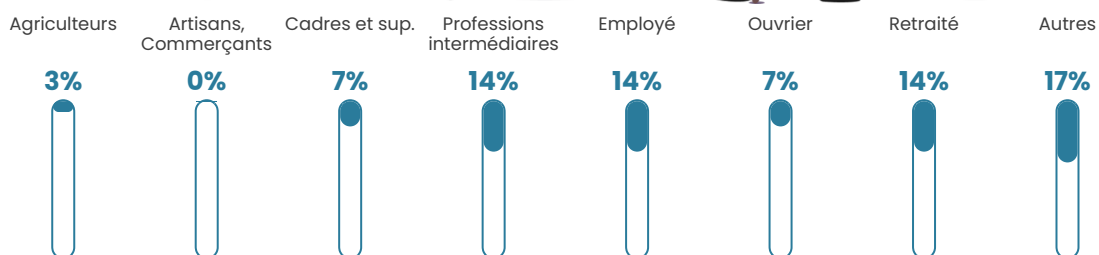

36 h/km²

Revenu moyen

32 080 €/an

Evolution du nombre d'habitants

Sources : Institut national de la statistique et des études économiques (insee) selon Les dernières parutions officielles de 2024 portant sur les années 2020, 2021 et 2022.

Tranche d'âge

Activité professionnelle

Niveau de diplôme

Composition des ménages

Profils électoraux

Premier tour

Marine LE PEN 41.58 %

Emmanuel MACRON 20.79 %