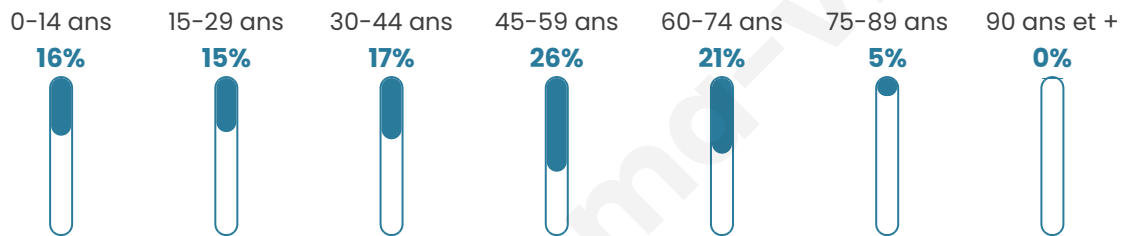

Situation géographique

i Informations clés

- **Région :** Bretagne
- **Département :** Morbihan
- **Code postal :** 56830
- **Superficie :** 6 km²

Statistiques sur la population

Nombre d'habitants

2 601

Age moyen

42 ans

Pop active

48.2%

Taux chômage

5.7%

Pop densité

434 h/km²

Revenu moyen

Tranche d'âge

Activité professionnelle

Niveau de diplôme

Composition des ménages

Profils électoraux

Premier tour

	Emmanuel MACRON	28.96 %
	Marine LE PEN	24.83 %
	Jean-Luc MÉLENCHON	16.96 %
	Éric ZEMMOUR	6.55 %
	Yannick JADOT	5.95 %
	Valérie PÉCRESE	4.46 %
	Jean LASSALLE	3.19 %
	Fabien ROUSSEL	2.81 %
	Anne HIDALGO	2.37 %
	Nicolas DUPONT- AIGNAN	1.93 %
	Philippe POUTOU	1.32 %
	Nathalie ARTHAUD	0.66 %