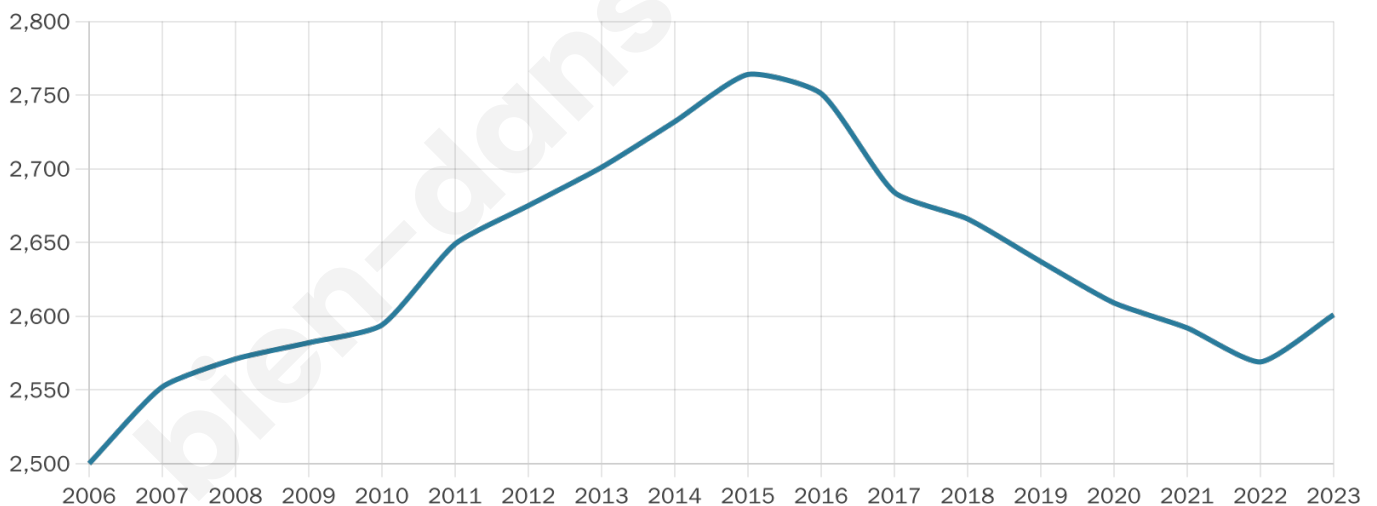

Situation géographique

i Informations clés

- **Région :** Bretagne
- **Département :** Morbihan
- **Code postal :** 56830
- **Superficie :** 6 km²

Statistiques sur la population

Nombre d'habitants

2 601

Age moyen

42 ans

Pop active

48.2%

Taux chômage

5.7%

Pop densité

434 h/km²

Revenu moyen

25 010 €/an

Evolution du nombre d'habitants

Sources : Institut national de la statistique et des études économiques (insee) selon Les dernières parutions officielles de 2024 portant sur les années 2020, 2021 et 2022.