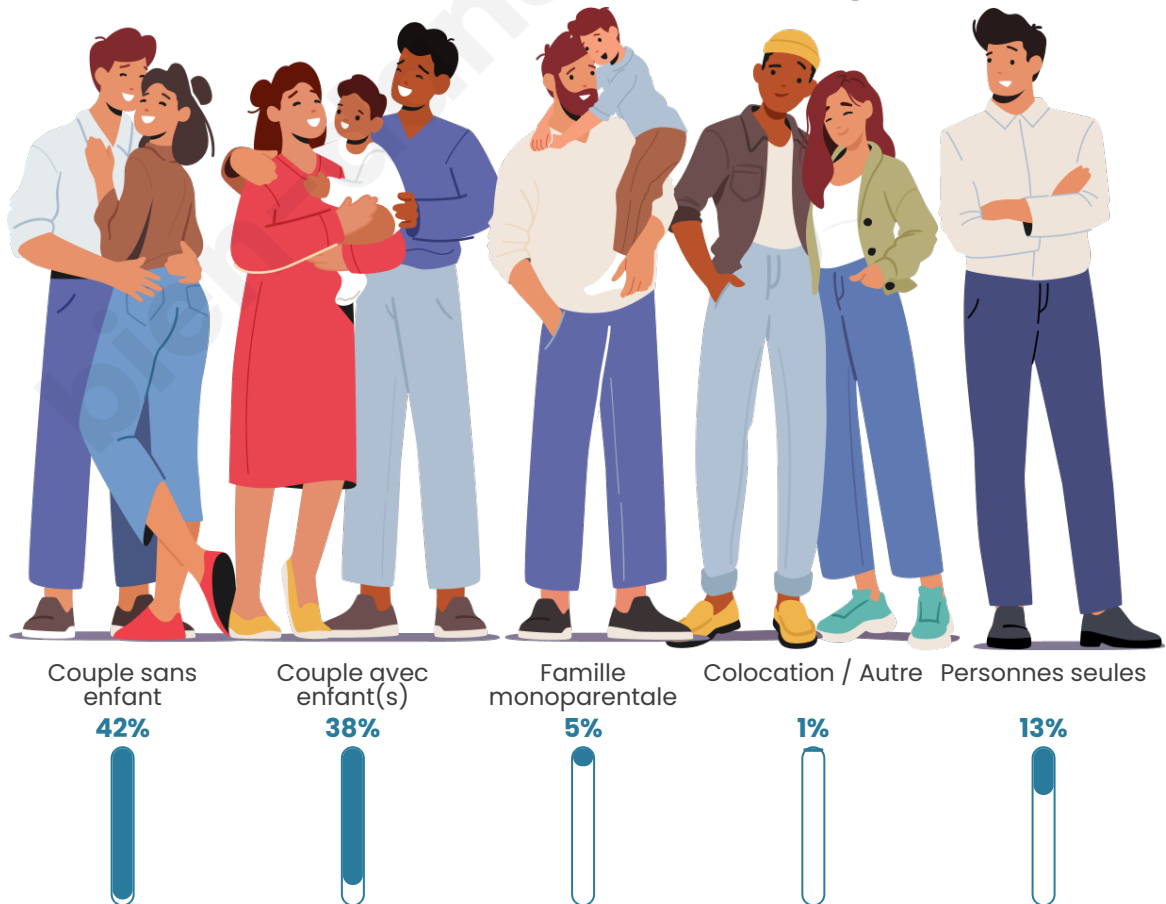

Tranche d'âge

Activité professionnelle

Niveau de diplôme

Composition des ménages

Profils électoraux

Premier tour

	Emmanuel MACRON	28.96 %
	Marine LE PEN	24.83 %
	Jean-Luc MÉLENCHON	16.96 %
	Éric ZEMMOUR	6.55 %
	Yannick JADOT	5.95 %
	Valérie PÉCRESE	4.46 %
	Jean LASSALLE	3.19 %
	Fabien ROUSSEL	2.81 %
	Anne HIDALGO	2.37 %
	Nicolas DUPONT- AIGNAN	1.93 %
	Philippe POUTOU	1.32 %
	Nathalie ARTHAUD	0.66 %