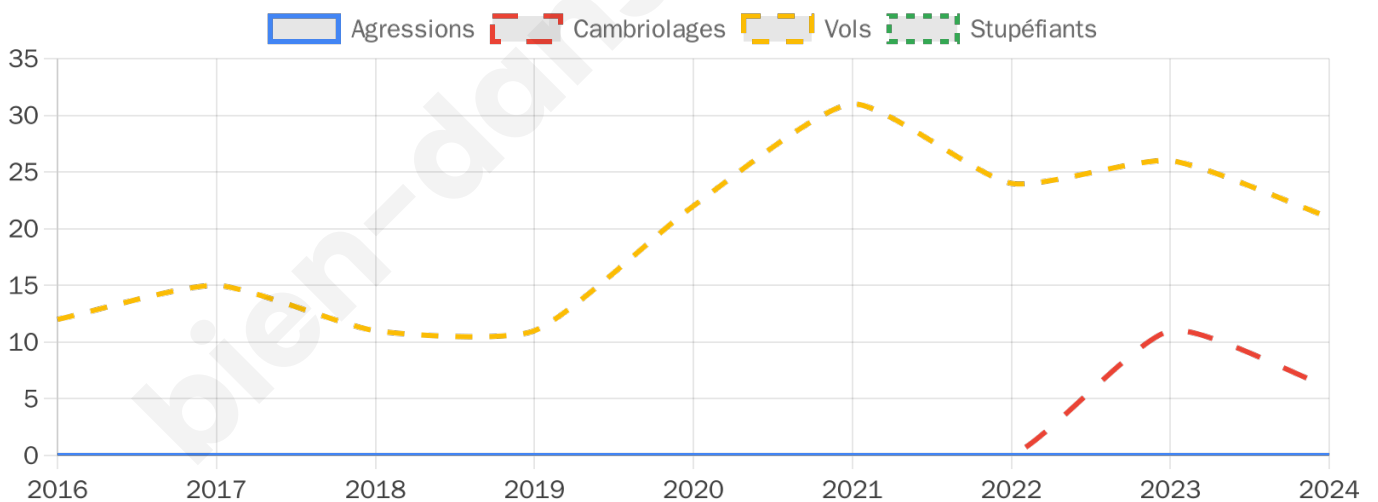

Second tour

	Emmanuel MACRON	60,67 %
	Marine LE PEN	39,33 %

2 285 inscrits

Participation : 80.7%

Votes blancs : 7.7%

Votes nuls : 3.36%

2 285 inscrits

Participation : 81.97%

Votes blancs : 2.08%

Votes nuls : 0.96%

Sécurité

Agressions physiques / sexuelles

0

Cambriolages

6

Vols / dégradations

21

Stupéfiants

0

Evolution du nombre d'infractions

Pour comparer

(en proportion du nombre d'habitants)

Sources : Bases statistiques communale, départementale et régionale de la délinquance enregistrée par la police et la gendarmerie nationales selon les dernières parutions officielles de 2025 portant sur l'année 2024 ([data.gouv](https://data.gouv.fr)).