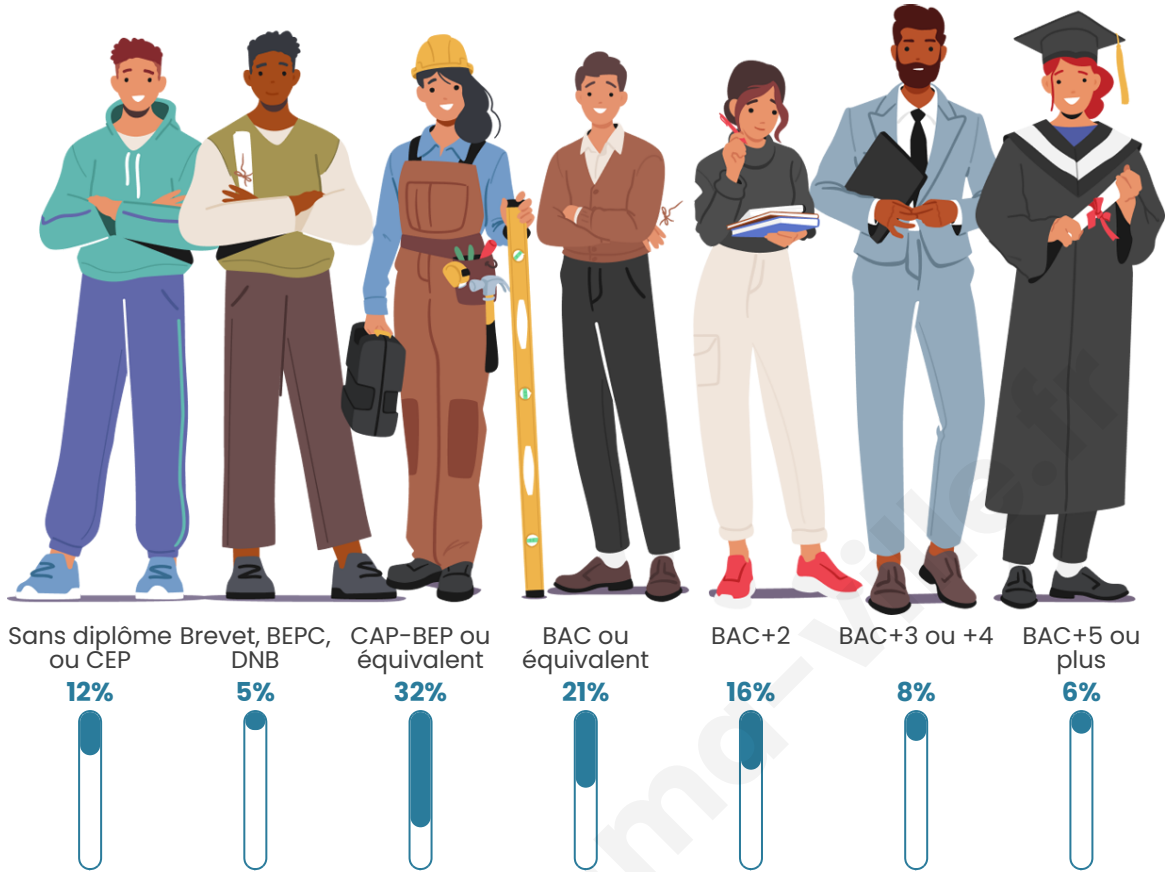

Tranche d'âge

Activité professionnelle

Niveau de diplôme

Composition des ménages

Profils électoraux

Premier tour

	Emmanuel MACRON	28.96 %
	Marine LE PEN	24.83 %
	Jean-Luc MÉLENCHON	16.96 %
	Éric ZEMMOUR	6.55 %
	Yannick JADOT	5.95 %
	Valérie PÉCRESE	4.46 %
	Jean LASSALLE	3.19 %
	Fabien ROUSSEL	2.81 %
	Anne HIDALGO	2.37 %
	Nicolas DUPONT- AIGNAN	1.93 %
	Philippe POUTOU	1.32 %
	Nathalie ARTHAUD	0.66 %