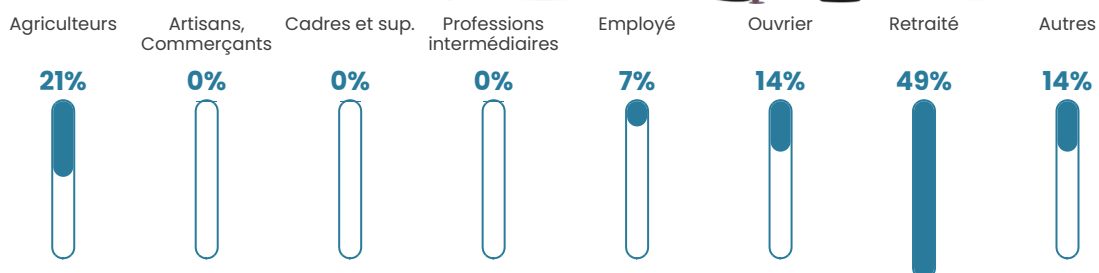

37 h/km²

Revenu moyen

NC

Evolution du nombre d'habitants

Sources : Institut national de la statistique et des études économiques (insee) selon Les dernières parutions officielles de 2024 portant sur les années 2020, 2021 et 2022.

Tranche d'âge

Activité professionnelle

Niveau de diplôme

Composition des ménages

Profils électoraux

Premier tour

	Emmanuel MACRON	28.30 %
	Jean LASSALLE	15.09 %
	Jean-Luc MÉLENCHON	15.09 %
	Marine LE PEN	13.21 %
	Anne HIDALGO	5.66 %
	Valérie PÉCRESSÉ	5.66 %
	Fabien ROUSSEL	3.77 %
	Yannick JADOT	3.77 %
	Nicolas DUPONT- AIGNAN	3.77 %
	Nathalie ARTHAUD	1.89 %
	Éric ZEMMOUR	1.89 %
	Philippe POUTOU	1.89 %