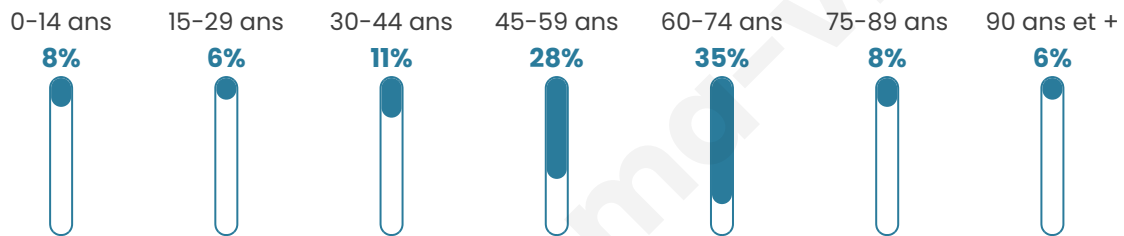

74

Age moyen

55 ans

Pop active

36.5%

Taux chômage

2.4%

Pop densité

37 h/km²

Revenu moyen

NC

Evolution du nombre d'habitants

Sources : Institut national de la statistique et des études économiques (insee) selon Les dernières parutions officielles de 2024 portant sur les années 2020, 2021 et 2022.

Tranche d'âge

Activité professionnelle

Niveau de diplôme

Composition des ménages

Profils électoraux

Premier tour

	Emmanuel MACRON	28.30 %
	Jean LASSALLE	15.09 %
	Jean-Luc MÉLENCHON	15.09 %
	Marine LE PEN	13.21 %
	Anne HIDALGO	5.66 %
	Valérie PÉCRESSÉ	5.66 %
	Fabien ROUSSEL	3.77 %
	Yannick JADOT	3.77 %
	Nicolas DUPONT- AIGNAN	3.77 %
	Nathalie ARTHAUD	1.89 %
	Éric ZEMMOUR	1.89 %
	Philippe POUTOU	1.89 %