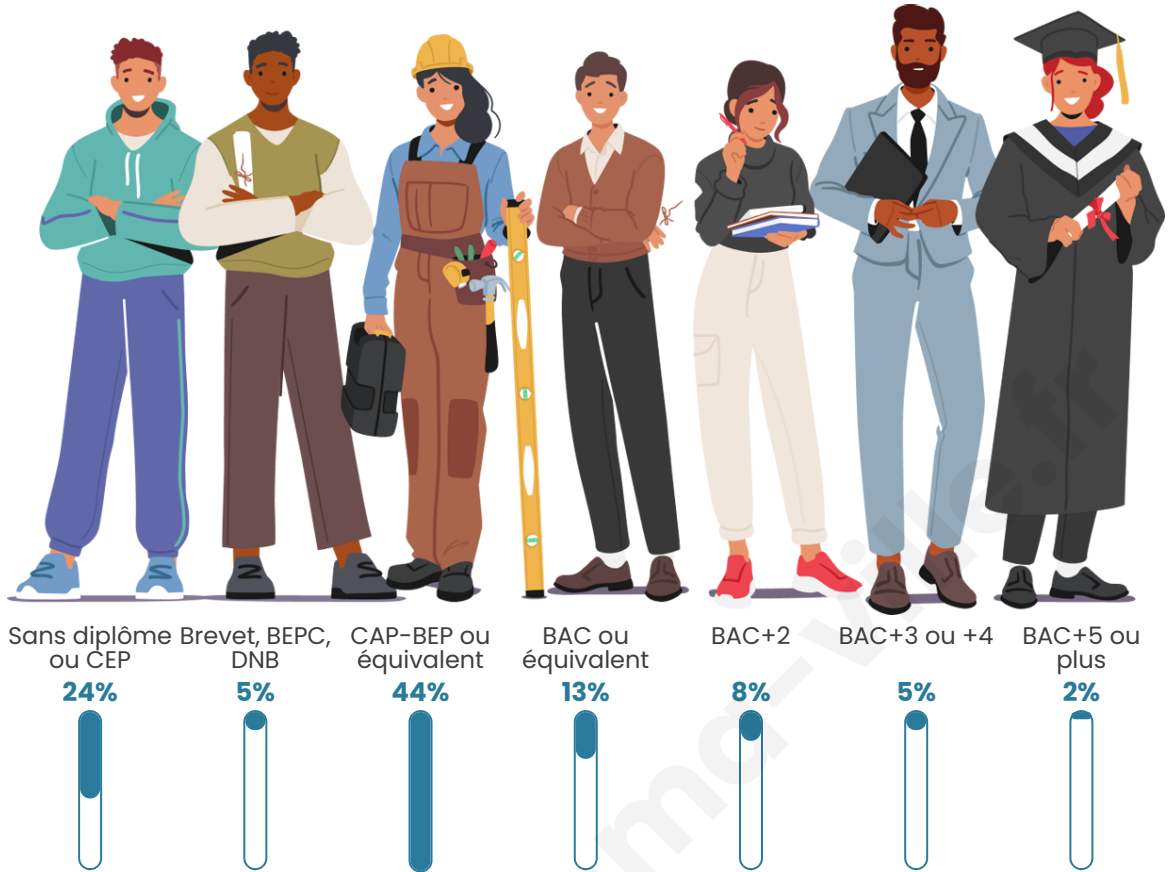

Niveau de diplôme