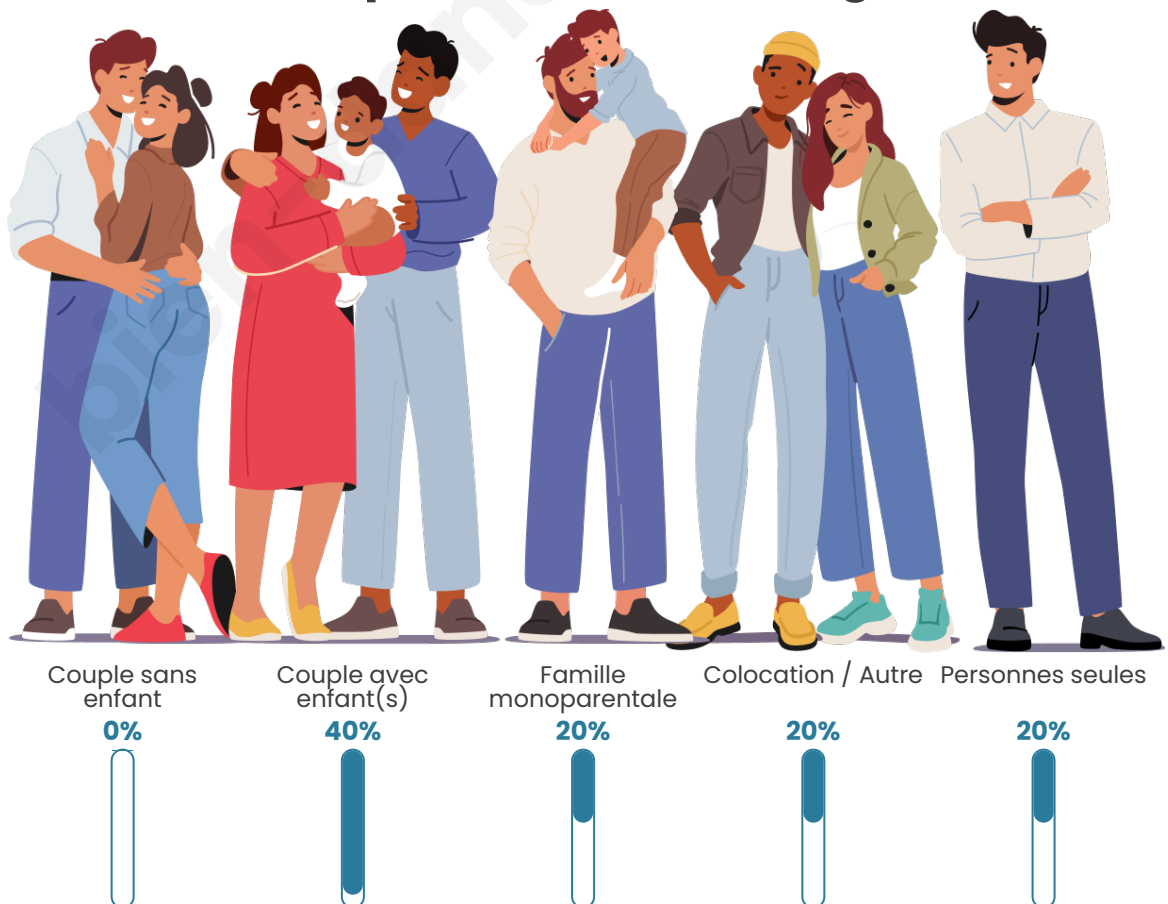

Tranche d'âge

Activité professionnelle

Niveau de diplôme

Composition des ménages

Profils électoraux

Premier tour

	Emmanuel MACRON	28.30 %
	Jean LASSALLE	15.09 %
	Jean-Luc MÉLENCHON	15.09 %
	Marine LE PEN	13.21 %
	Anne HIDALGO	5.66 %
	Valérie PÉCRESSÉ	5.66 %
	Fabien ROUSSEL	3.77 %
	Yannick JADOT	3.77 %
	Nicolas DUPONT- AIGNAN	3.77 %
	Nathalie ARTHAUD	1.89 %
	Éric ZEMMOUR	1.89 %
	Philippe POUTOU	1.89 %