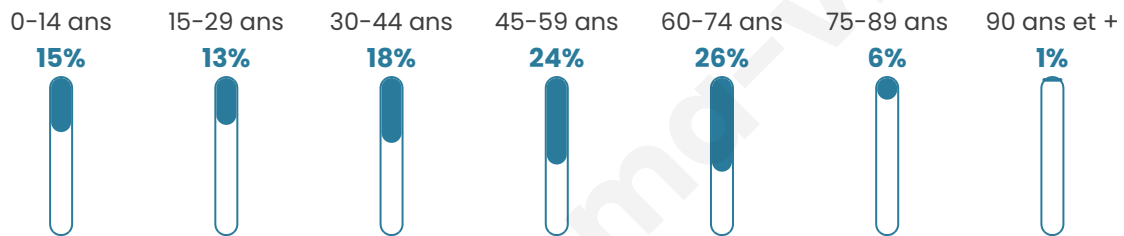

# Statistiques sur la population

Nombre d'habitants

**954**

Age moyen

**45 ans**

Pop active

**46.1%**

Taux chômage

**12.6%**

Pop densité

**45 h/km<sup>2</sup>**

Revenu moyen

**20 390 €/an**

## Evolution du nombre d'habitants

Sources : Institut national de la statistique et des études économiques (insee) selon Les dernières parutions officielles de 2024 portant sur les années 2020, 2021 et 2022.

## Tranche d'âge