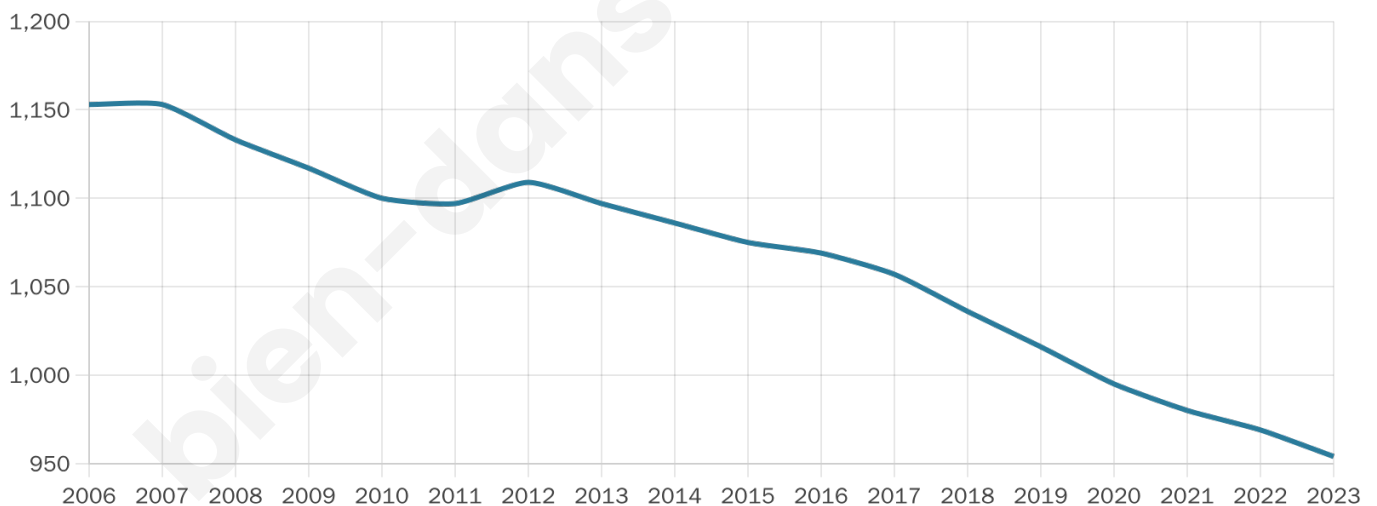

# Statistiques sur la population

Nombre d'habitants

**954**

Age moyen

**45 ans**

Pop active

**46.1%**

Taux chômage

**12.6%**

Pop densité

**45 h/km<sup>2</sup>**

Revenu moyen

**20 390 €/an**

## Evolution du nombre d'habitants

Sources : Institut national de la statistique et des études économiques (insee) selon Les dernières parutions officielles de 2024 portant sur les années 2020, 2021 et 2022.