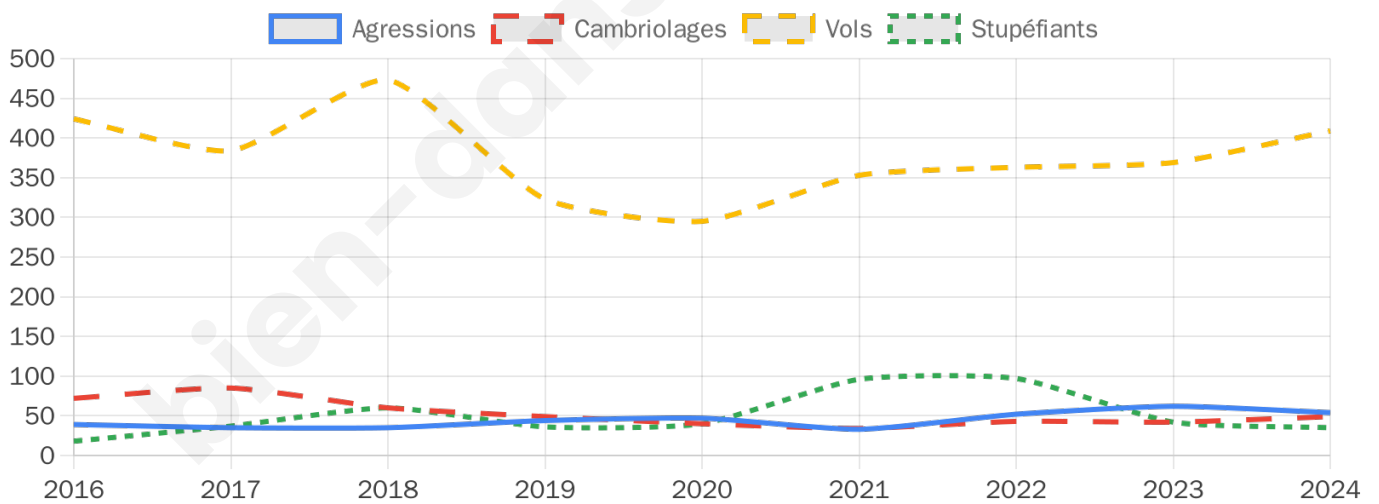

7 224 inscrits

Participation : 72.63%

Votes blancs : 2.13%

Votes nuls : 0.90%

Second tour

	Emmanuel MACRON	53,18 %
	Marine LE PEN	46,82 %

7 228 inscrits

Participation : 70.61%

Votes blancs : 7.64%

Votes nuls : 2.39%

Sécurité

Agressions physiques / sexuelles

54

Cambriolages

49

Vols / dégradations

409

Stupéfiants

35

Evolution du nombre d'infractions

Pour comparer

(en proportion du nombre d'habitants)

Sources : Bases statistiques communale, départementale et régionale de la délinquance enregistrée par la police et la gendarmerie nationales selon les dernières parutions officielles de 2025 portant sur l'année 2024 ([data.gouv](https://data.gouv.fr)).