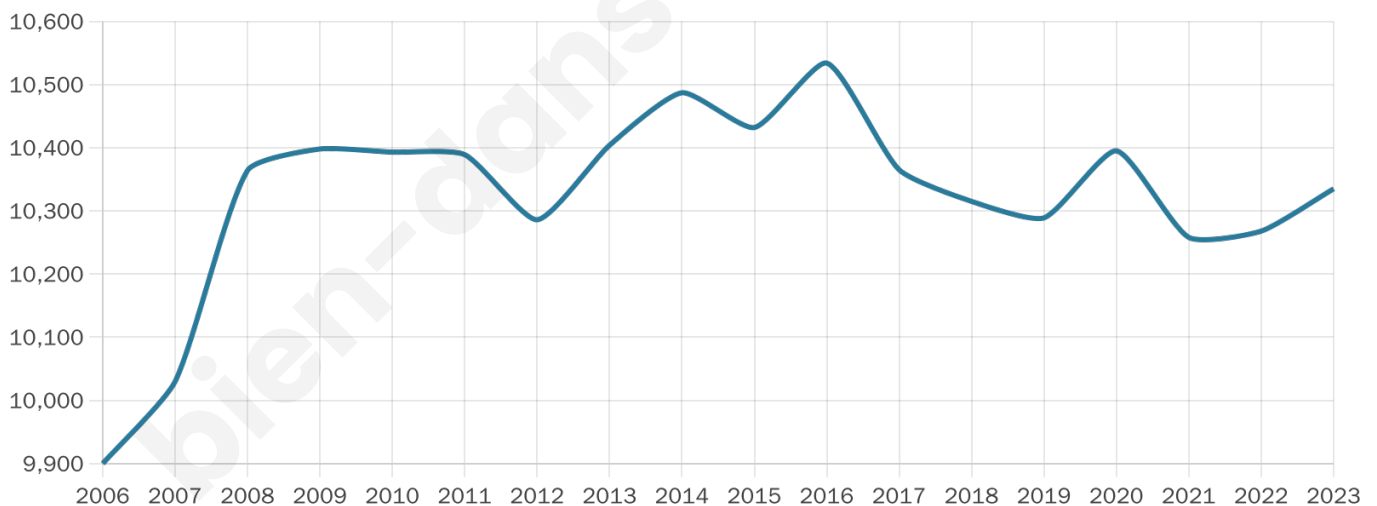

Statistiques sur la population

Nombre d'habitants

10 335

Age moyen

41 ans

Pop active

45.4%

Taux chômage

8.1%

Pop densité

646 h/km²

Revenu moyen

22 270 €/an

Evolution du nombre d'habitants

Sources : Institut national de la statistique et des études économiques (insee) selon Les dernières parutions officielles de 2024 portant sur les années 2020, 2021 et 2022.

Tranche d'âge

Activité professionnelle

Niveau de diplôme

Composition des ménages

Profils électoraux

Premier tour

	Marine LE PEN	26.83 %
	Emmanuel MACRON	25.43 %
	Jean-Luc MÉLENCHON	20.95 %
	Éric ZEMMOUR	6.01 %
	Yannick JADOT	4.13 %
	Valérie PÉCRESSE	3.85 %
	Fabien ROUSSEL	3.77 %
	Jean LASSALLE	3.16 %
	Anne HIDALGO	2.46 %
	Nicolas DUPONT-AIGNAN	1.61 %
	Nathalie ARTHAUD	0.94 %
	Philippe POUTOU	0.85 %