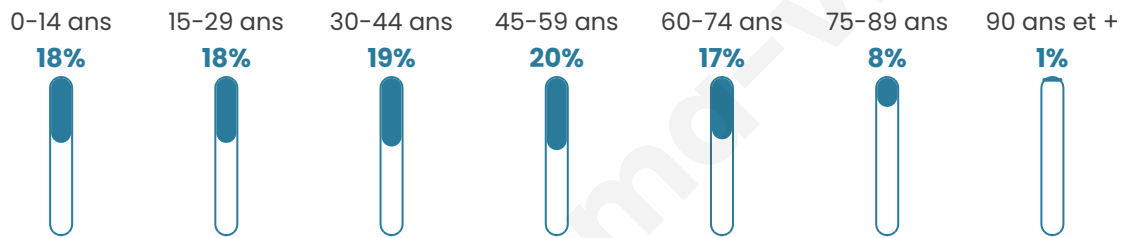

Statistiques sur la population

Nombre d'habitants

10 335

Age moyen

41 ans

Pop active

45.4%

Taux chômage

8.1%

Pop densité

646 h/km²

Revenu moyen

22 270 €/an

Evolution du nombre d'habitants

Sources : Institut national de la statistique et des études économiques (insee) selon Les dernières parutions officielles de 2024 portant sur les années 2020, 2021 et 2022.

Tranche d'âge

Activité professionnelle

Niveau de diplôme

Composition des ménages

Profils électoraux

Premier tour

	Marine LE PEN	26.83 %
	Emmanuel MACRON	25.43 %
	Jean-Luc MÉLENCHON	20.95 %
	Éric ZEMMOUR	6.01 %
	Yannick JADOT	4.13 %
	Valérie PÉCRESSE	3.85 %
	Fabien ROUSSEL	3.77 %
	Jean LASSALLE	3.16 %
	Anne HIDALGO	2.46 %
	Nicolas DUPONT-AIGNAN	1.61 %
	Nathalie ARTHAUD	0.94 %
	Philippe POUTOU	0.85 %