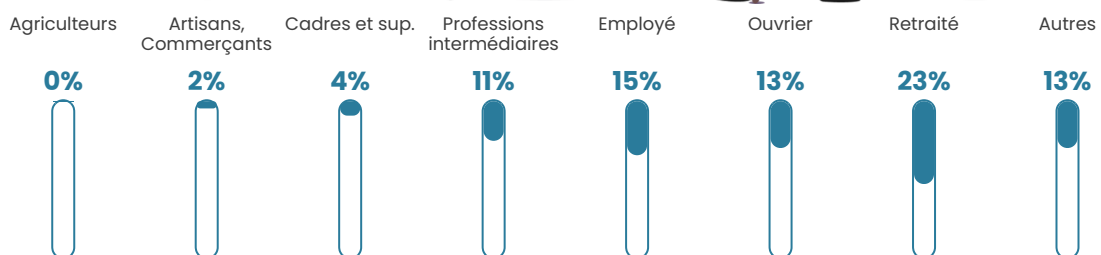

8.1%

Pop densité

646 h/km²

Revenu moyen

22 270 €/an

Evolution du nombre d'habitants

Sources : Institut national de la statistique et des études économiques (insee) selon Les dernières parutions officielles de 2024 portant sur les années 2020, 2021 et 2022.

Tranche d'âge

Activité professionnelle

Niveau de diplôme

Composition des ménages

Profils électoraux

Premier tour

	Marine LE PEN	26.83 %
	Emmanuel MACRON	25.43 %
	Jean-Luc MÉLENCHON	20.95 %
	Éric ZEMMOUR	6.01 %
	Yannick JADOT	4.13 %
	Valérie PÉCRESSE	3.85 %
	Fabien ROUSSEL	3.77 %
	Jean LASSALLE	3.16 %
	Anne HIDALGO	2.46 %
	Nicolas DUPONT-AIGNAN	1.61 %
	Nathalie ARTHAUD	0.94 %
	Philippe POUTOU	0.85 %