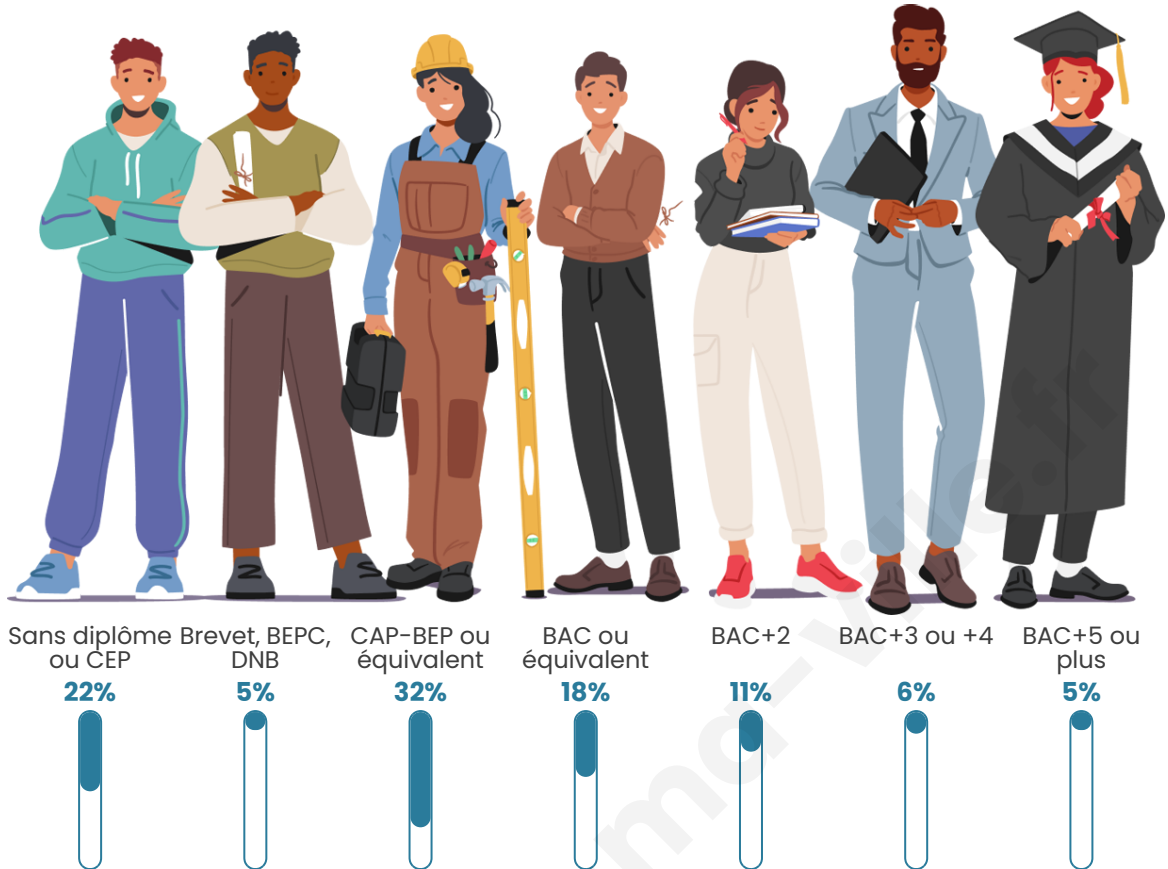

Statistiques sur la population

Nombre d'habitants

10 335

Age moyen

41 ans

Pop active

45.4%

Taux chômage

Tranche d'âge

Activité professionnelle

Niveau de diplôme

Composition des ménages

Profils électoraux

Premier tour

	Marine LE PEN	26.83 %
	Emmanuel MACRON	25.43 %
	Jean-Luc MÉLENCHON	20.95 %
	Éric ZEMMOUR	6.01 %
	Yannick JADOT	4.13 %
	Valérie PÉCRESSE	3.85 %
	Fabien ROUSSEL	3.77 %
	Jean LASSALLE	3.16 %
	Anne HIDALGO	2.46 %
	Nicolas DUPONT-AIGNAN	1.61 %
	Nathalie ARTHAUD	0.94 %
	Philippe POUTOU	0.85 %