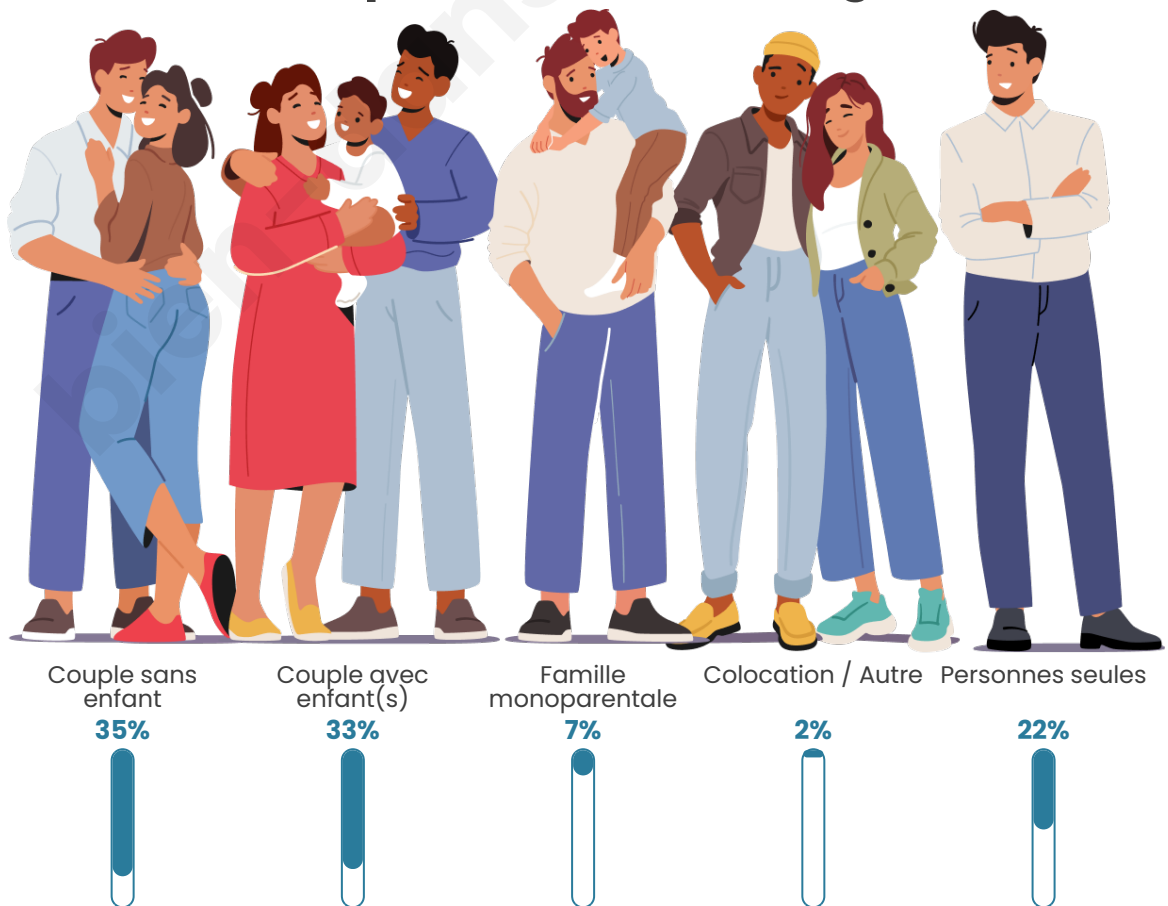

Statistiques sur la population

Nombre d'habitants

10 335

Age moyen

41 ans

Pop active

45.4%

Taux chômage

Tranche d'âge

Activité professionnelle

Niveau de diplôme

Composition des ménages

Profils électoraux

Premier tour

	Marine LE PEN	26.83 %
	Emmanuel MACRON	25.43 %
	Jean-Luc MÉLENCHON	20.95 %
	Éric ZEMMOUR	6.01 %
	Yannick JADOT	4.13 %
	Valérie PÉCRESSE	3.85 %
	Fabien ROUSSEL	3.77 %
	Jean LASSALLE	3.16 %
	Anne HIDALGO	2.46 %
	Nicolas DUPONT-AIGNAN	1.61 %
	Nathalie ARTHAUD	0.94 %
	Philippe POUTOU	0.85 %