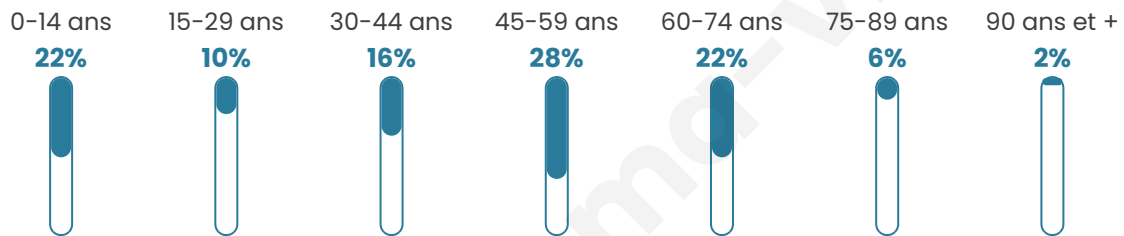

# Statistiques sur la population

Nombre d'habitants

**50**

Age moyen

**43 ans**

Pop active

**42%**

Taux chômage

**9.7%**

Pop densité

**13 h/km<sup>2</sup>**

Revenu moyen

**NC**

## Evolution du nombre d'habitants

Sources : Institut national de la statistique et des études économiques (insee) selon Les dernières parutions officielles de 2024 portant sur les années 2020, 2021 et 2022.

## Tranche d'âge