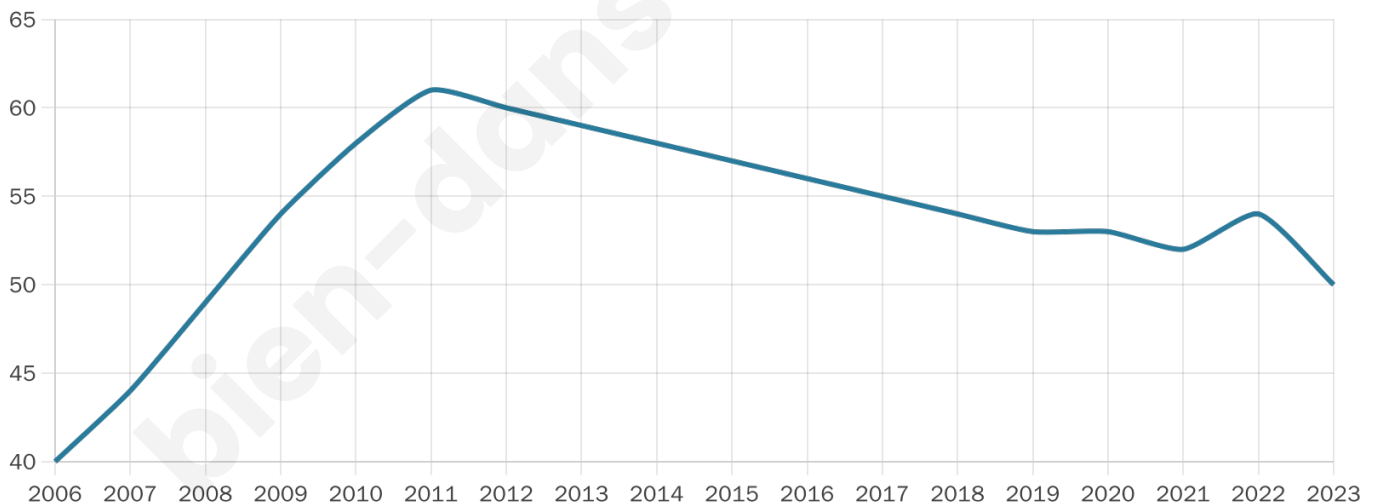

# Statistiques sur la population

Nombre d'habitants

**50**

Age moyen

**43 ans**

Pop active

**42%**

Taux chômage

**9.7%**

Pop densité

**13 h/km<sup>2</sup>**

Revenu moyen

**NC**

## Evolution du nombre d'habitants

Sources : Institut national de la statistique et des études économiques (insee) selon Les dernières parutions officielles de 2024 portant sur les années 2020, 2021 et 2022.

## Tranche d'âge