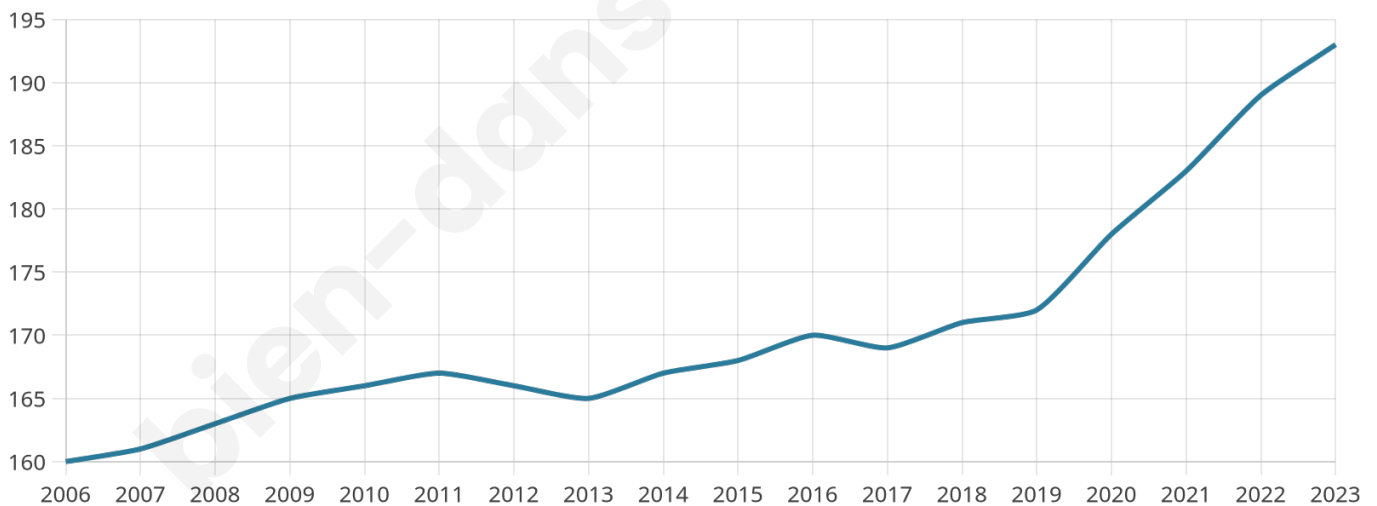

# Statistiques sur la population

Nombre d'habitants

**193**

Age moyen

**40 ans**

Pop active

**47.2%**

Taux chômage

**7.1%**

Pop densité

**48 h/km<sup>2</sup>**

Revenu moyen

**25 050 €/an**

## Evolution du nombre d'habitants

Sources : Institut national de la statistique et des études économiques (insee) selon Les dernières parutions officielles de 2024 portant sur les années 2020, 2021 et 2022.