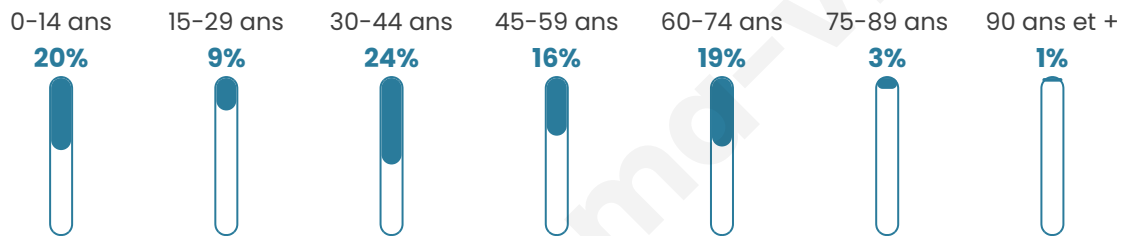

# Statistiques sur la population

Nombre d'habitants

**193**

Age moyen

**40 ans**

Pop active

**47.2%**

Taux chômage

**7.1%**

Pop densité

**48 h/km<sup>2</sup>**

Revenu moyen

**25 050 €/an**

## Evolution du nombre d'habitants

Sources : Institut national de la statistique et des études économiques (insee) selon Les dernières parutions officielles de 2024 portant sur les années 2020, 2021 et 2022.

## Tranche d'âge